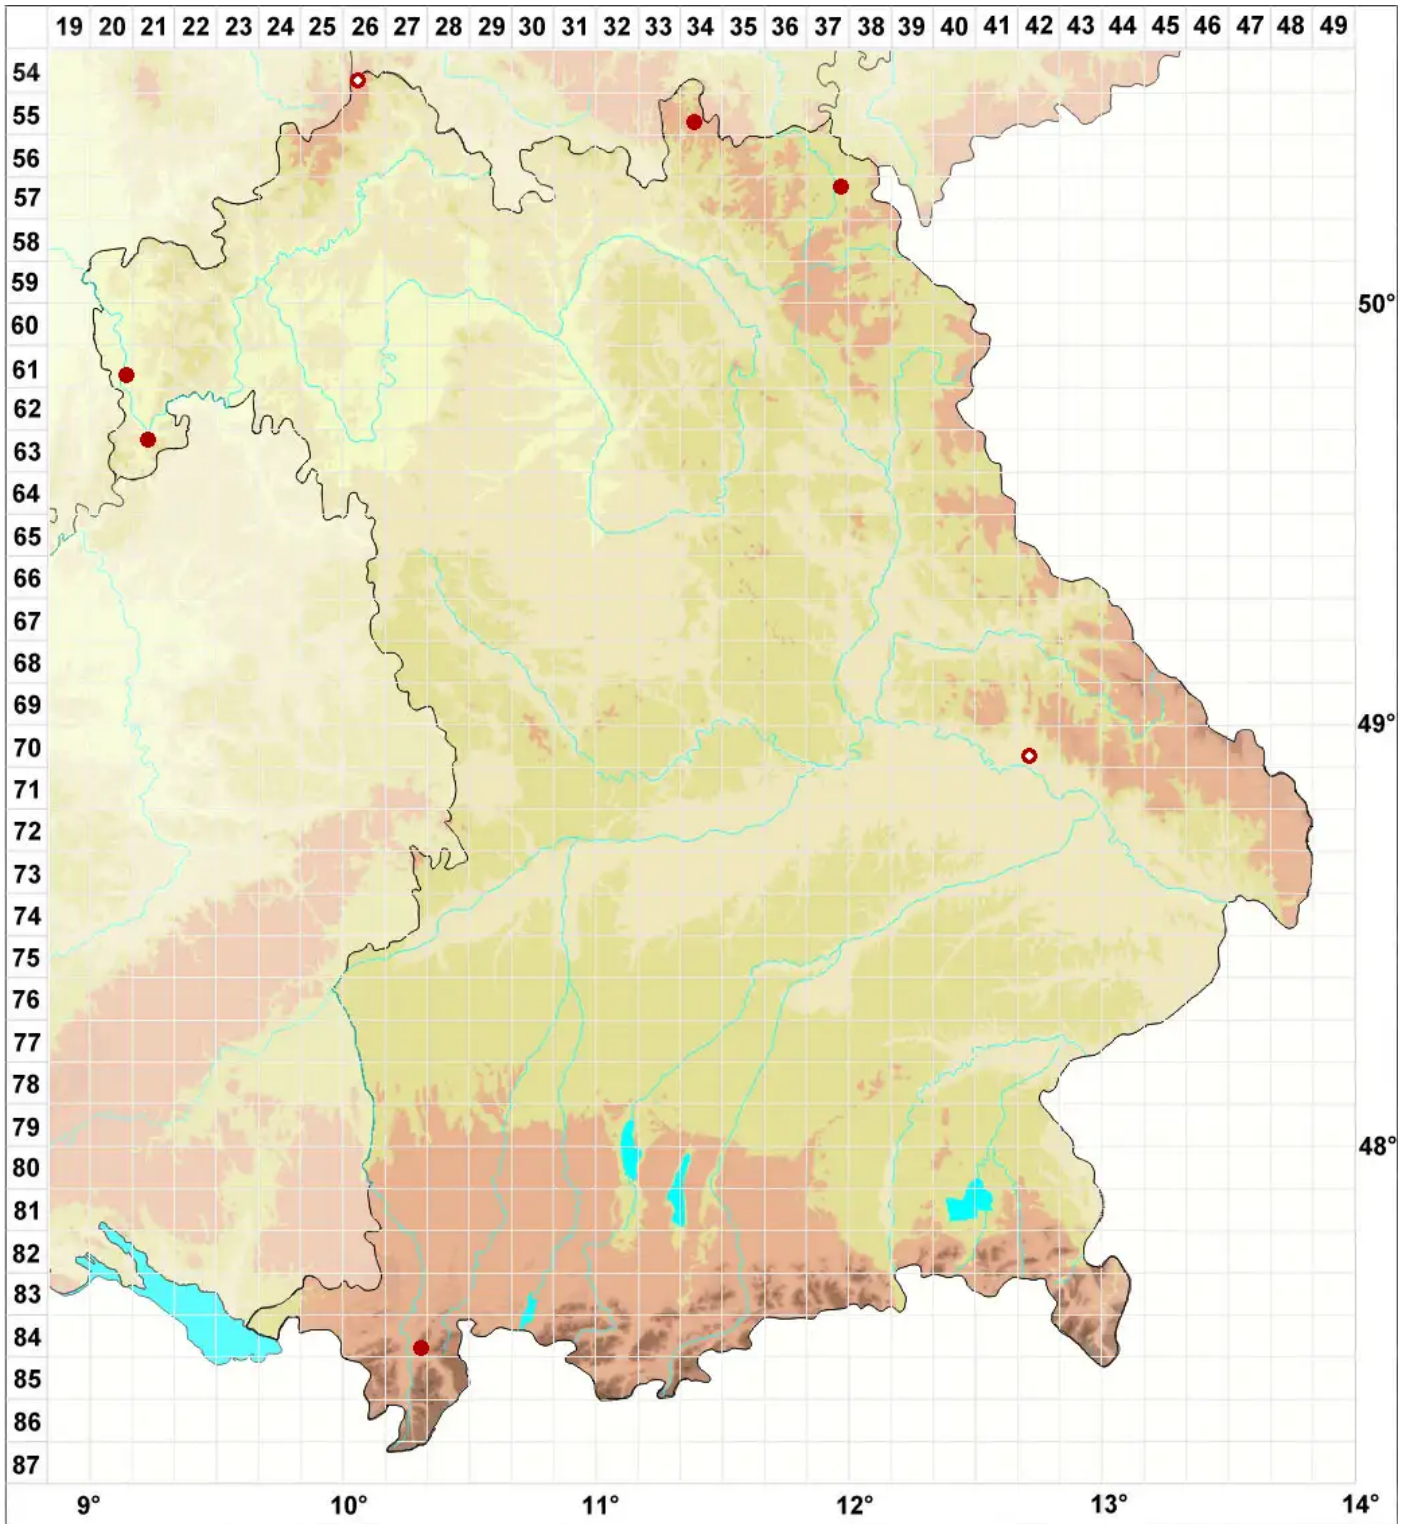

Physcia wainioi Räsänen

Legende:

- Symbole:**
- Ausgefülltes Symbol:
Zeitraum von 1980 bis heute (Aktuelle Angabe)
 - Leeres Symbol:
Zeitraum vor 1980 (Altangabe)
 - Quadrat: Herbarbeleg