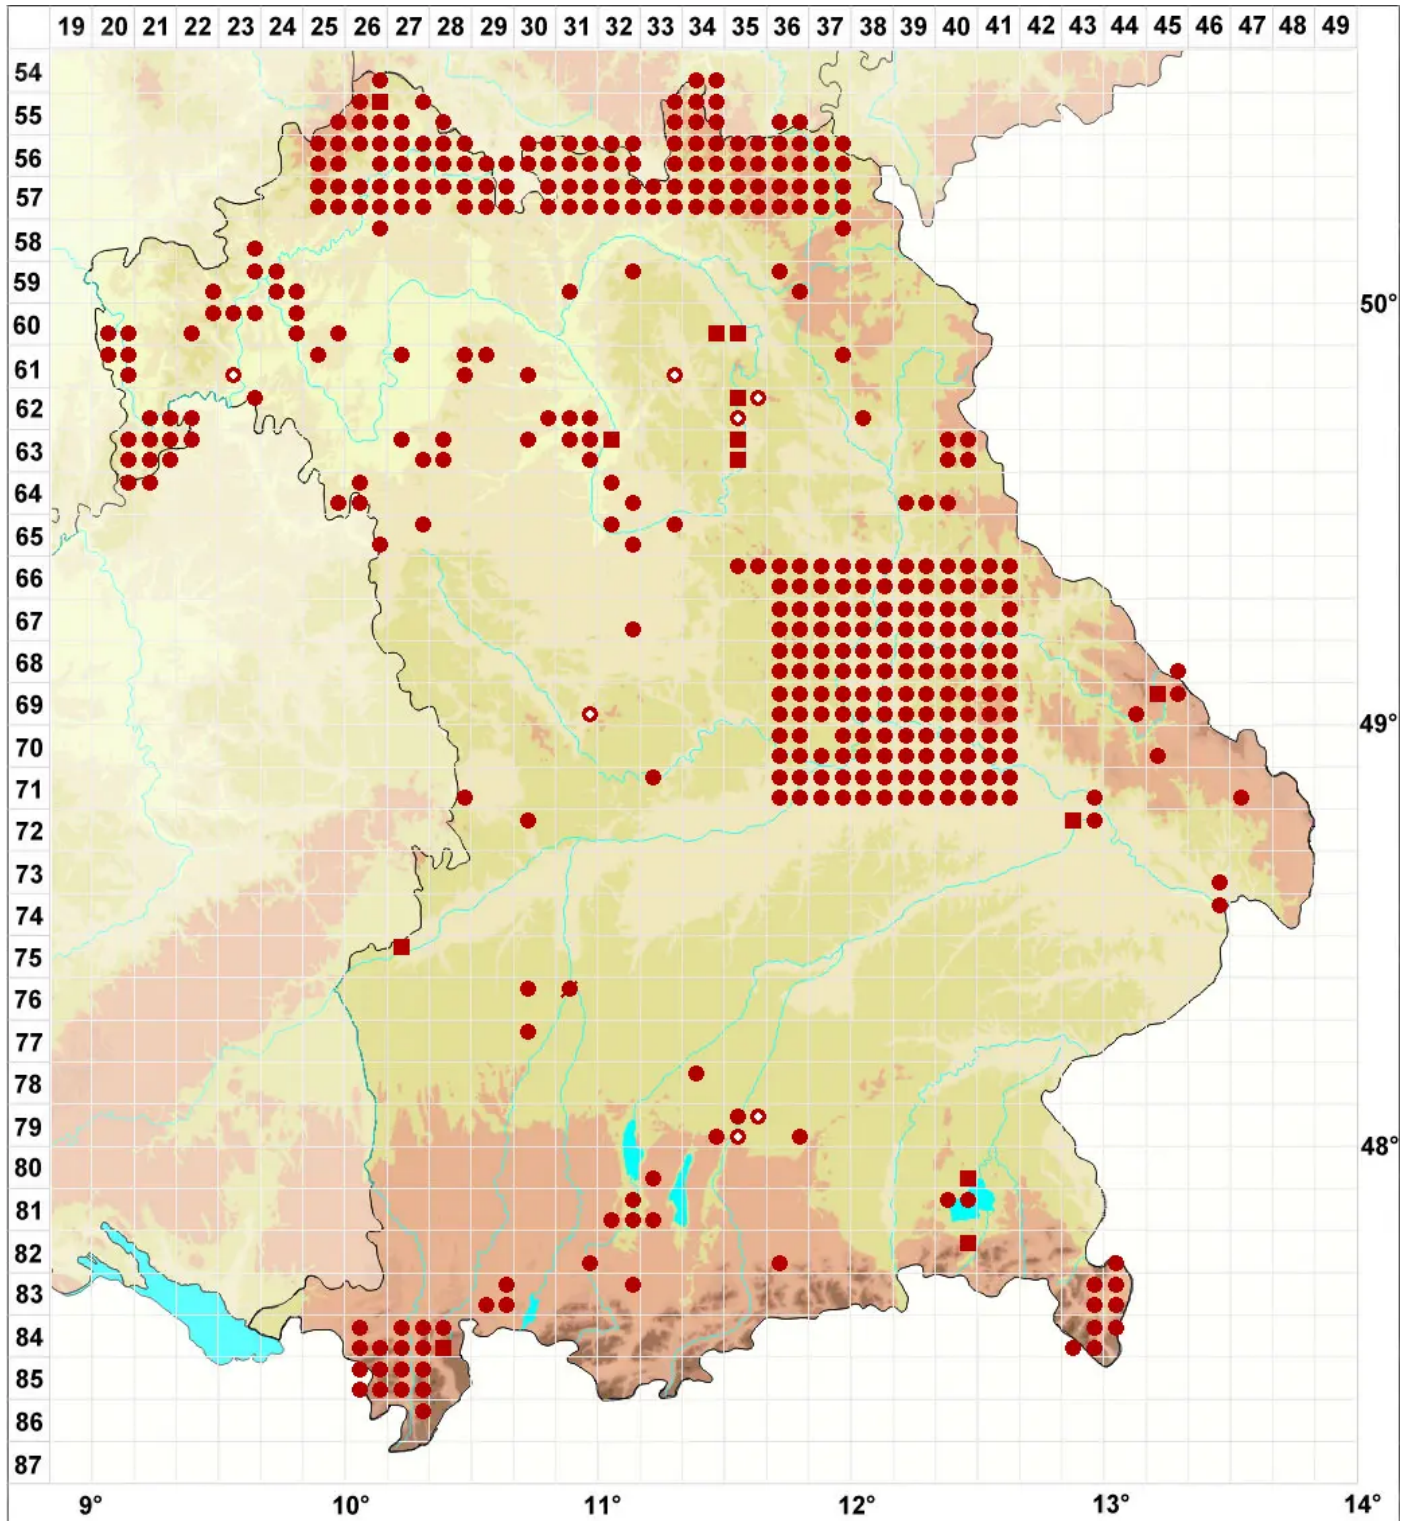

# Physcia tenella (Scop.) DC.

## Lippen-Schwielenflechte

Legende:

- Symbole:**
- Ausgefülltes Symbol:  
Zeitraum von 1980 bis heute (Aktuelle Angabe)
  - Leeres Symbol:  
Zeitraum vor 1980 (Altangabe)
  - Quadrat: Herbarbeleg