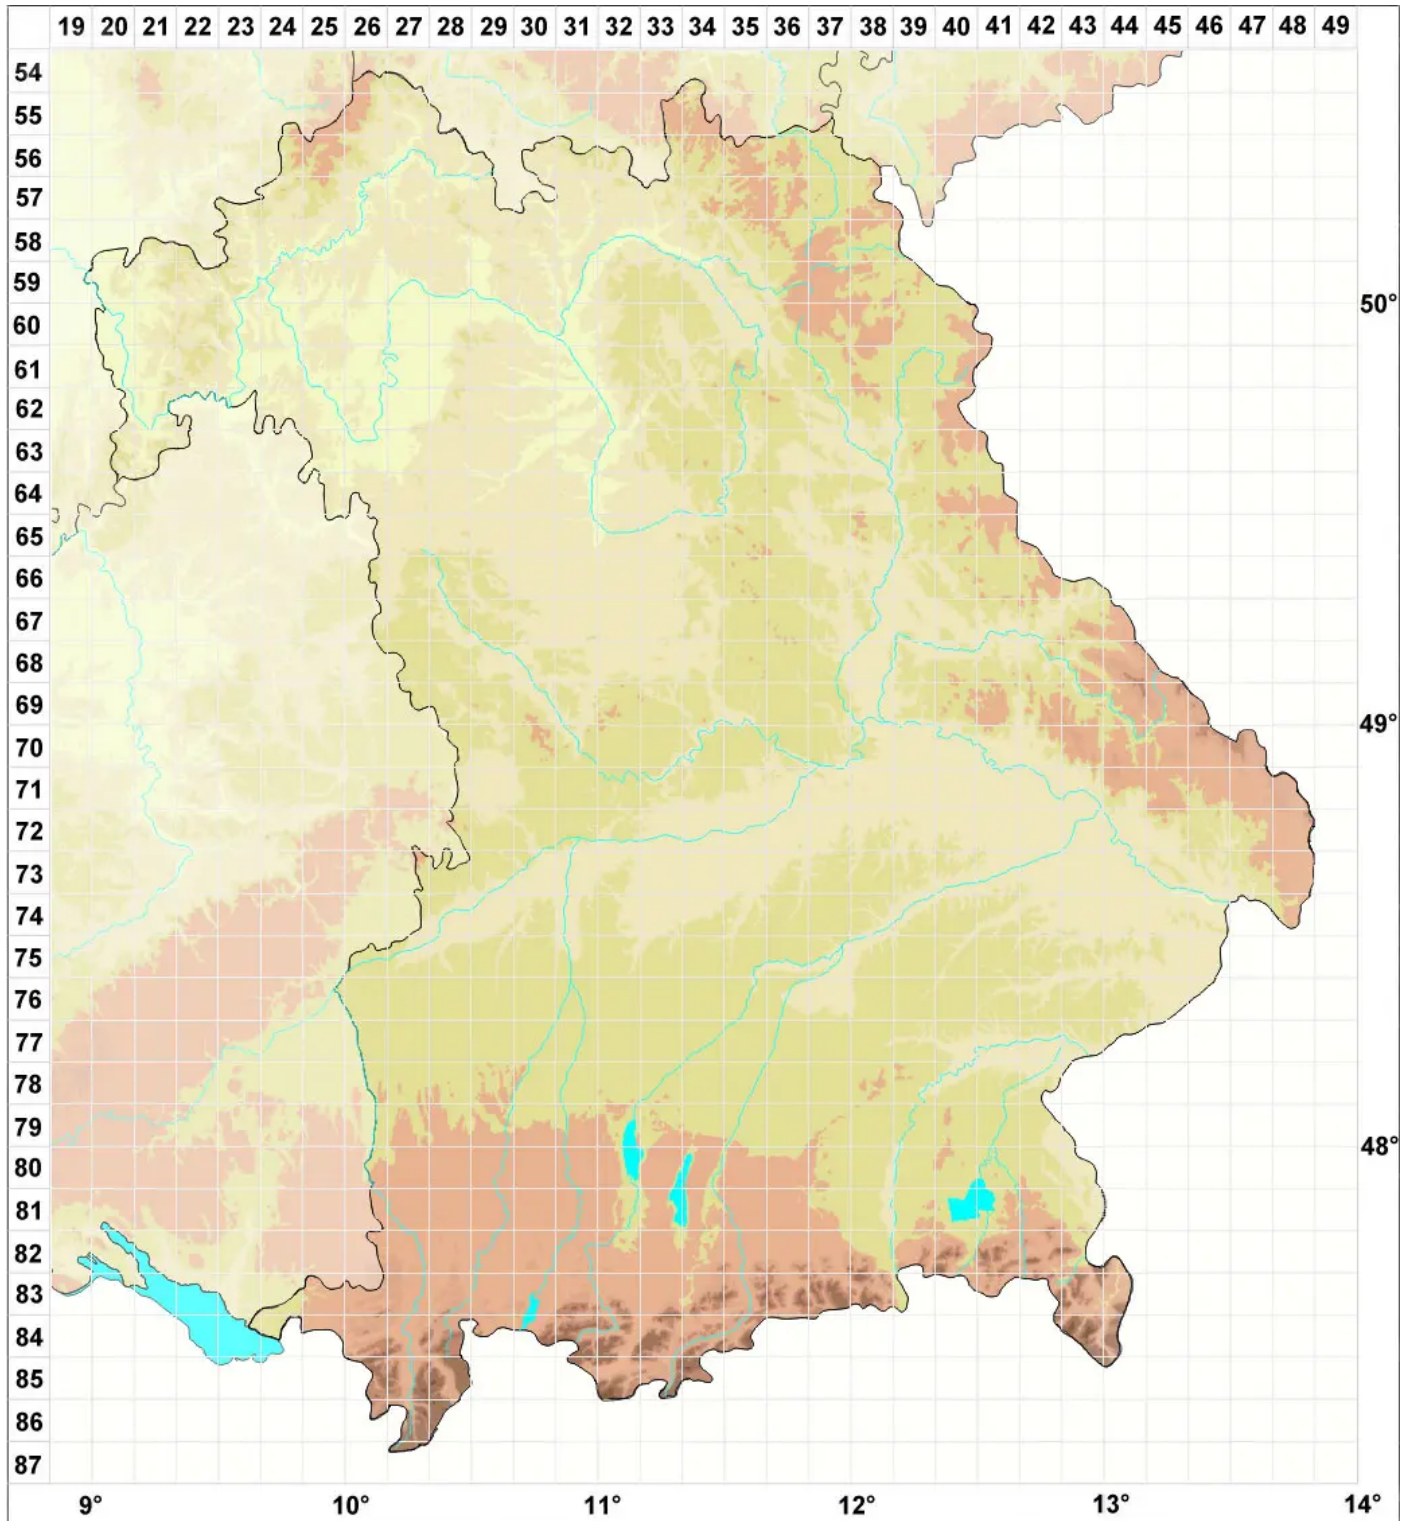

# Physcia tenella subsp. marina (A. Nyl.) D. Hawksw.

Legende:

- Symbole:**  
Ausgefülltes Symbol:  
Zeitraum von 1980 bis heute (Aktuelle Angabe)  
Leeres Symbol:  
Zeitraum vor 1980 (Altangabe)  
Quadrat: Herbarbeleg