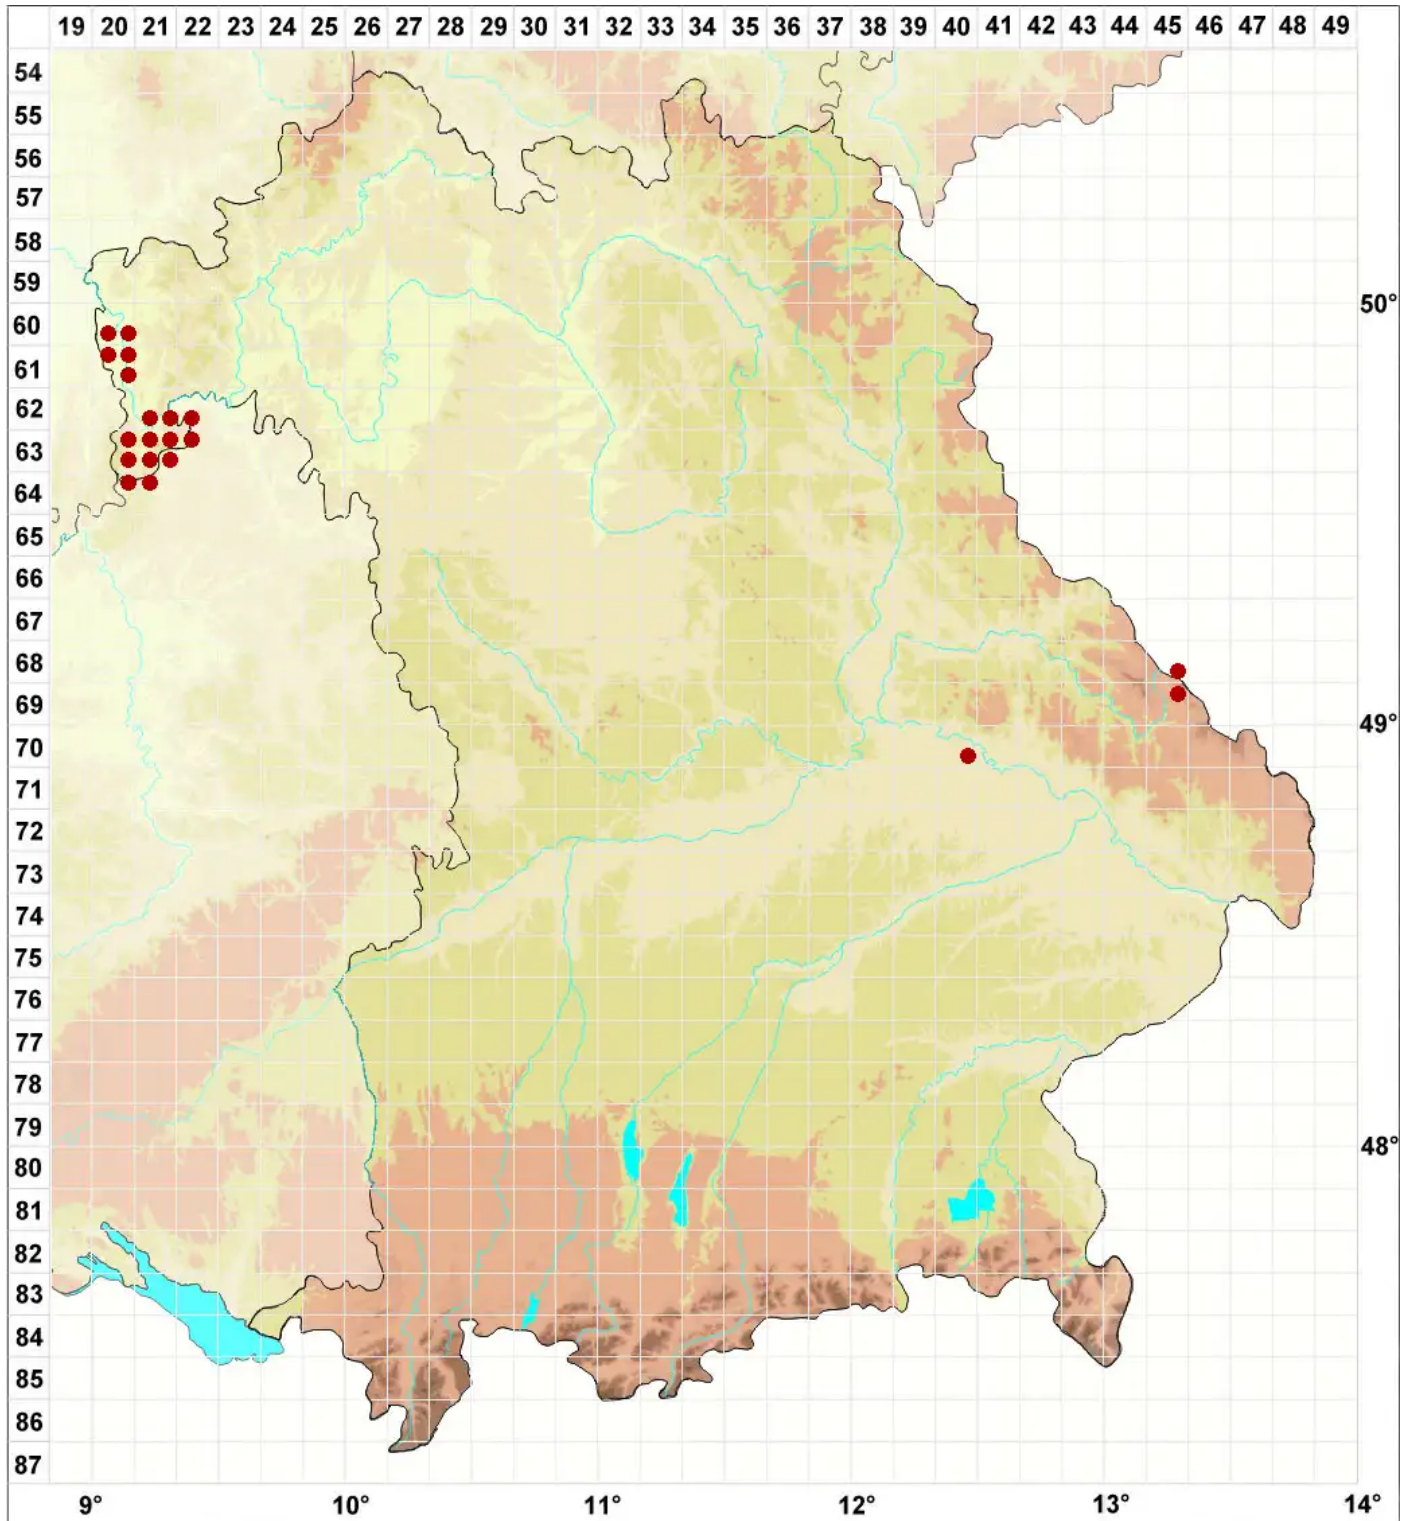

Physcia tenella subsp. tenella (Scop.) DC.

Legende:

Symbole:
Ausgefülltes Symbol:
Zeitraum von 1980 bis heute (Aktuelle Angabe)
Leeres Symbol:
Zeitraum vor 1980 (Altangabe)
Quadrat: Herbarbeleg