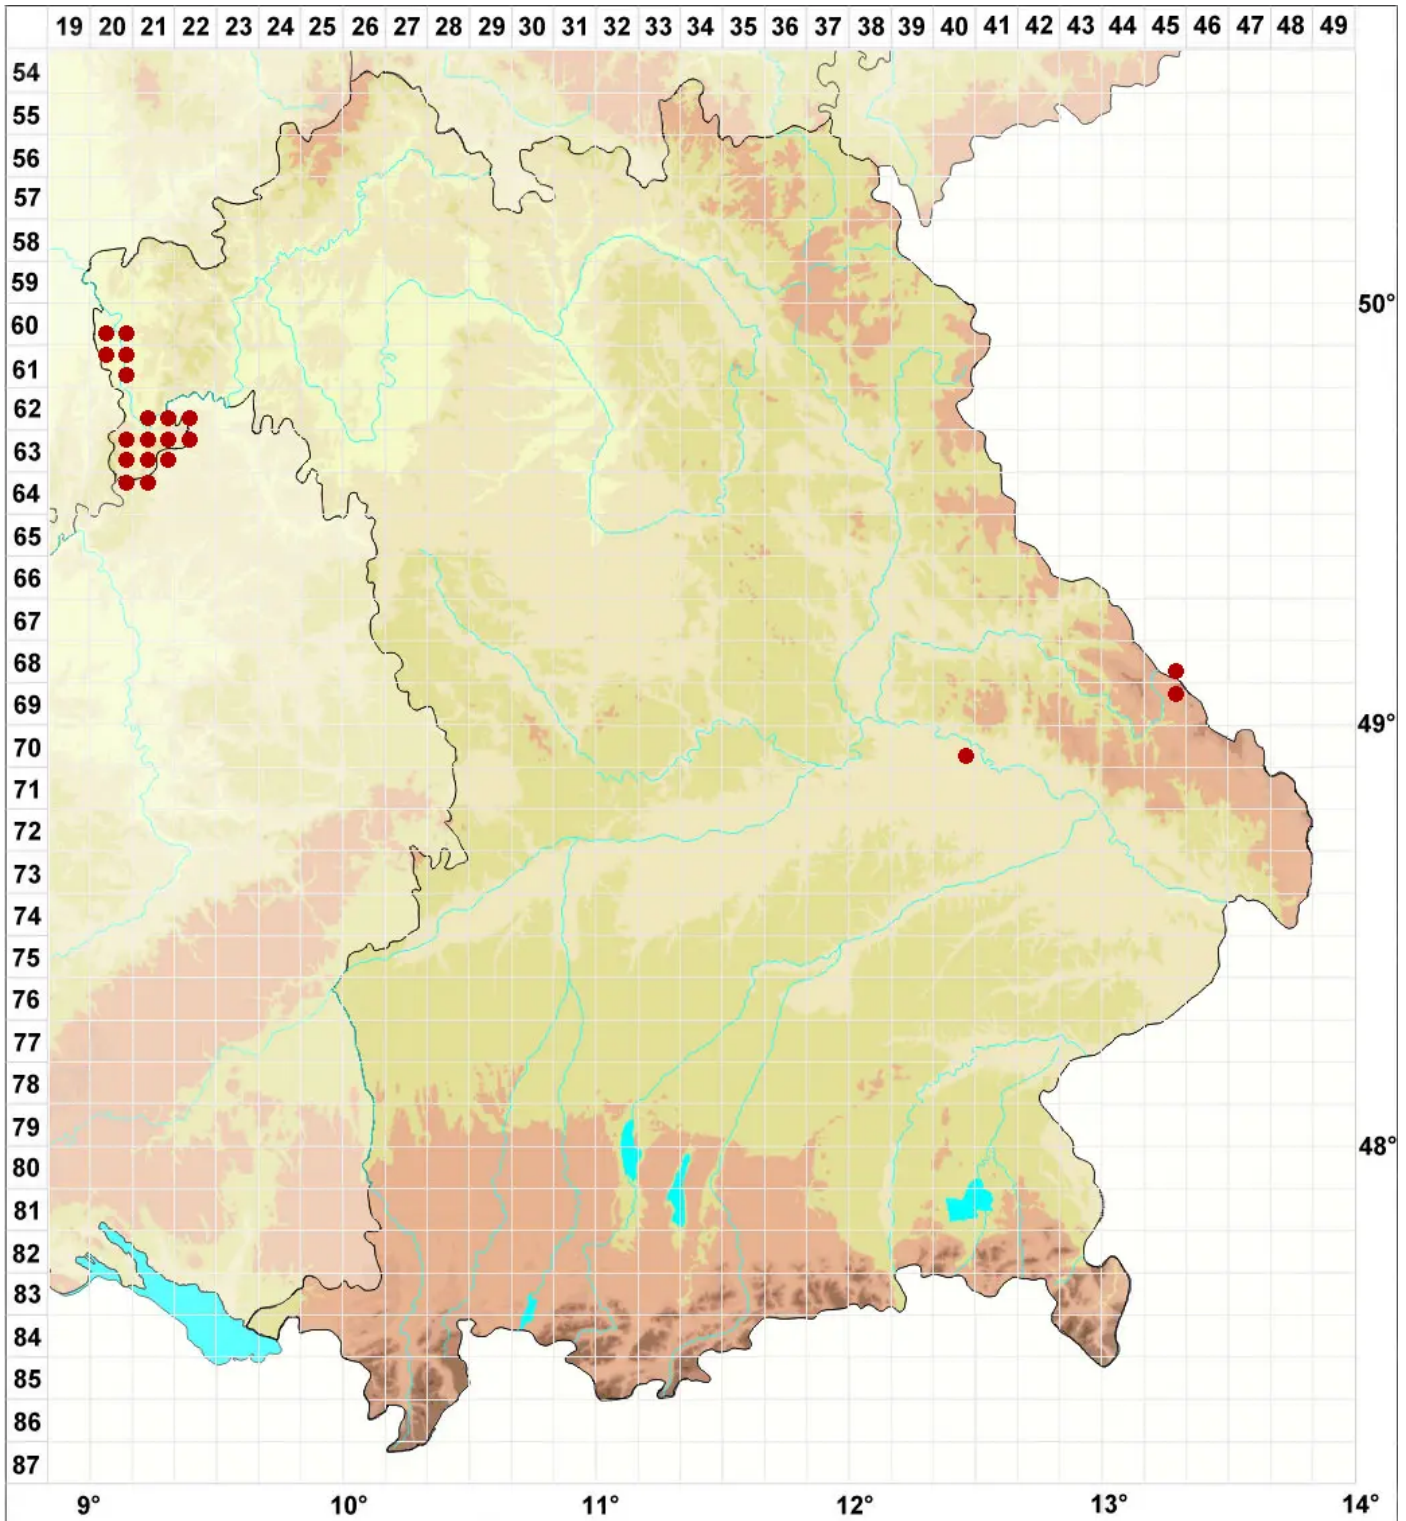

Physcia tenella subsp. tenella (Scop.) DC.

Legende:

Symbole:

Ausgefülltes Symbol:
Zeitraum von 1980 bis heute (Aktuelle Angabe)

Leeres Symbol:
Zeitraum vor 1980 (Altangabe)

Quadrat: Herbarbeleg