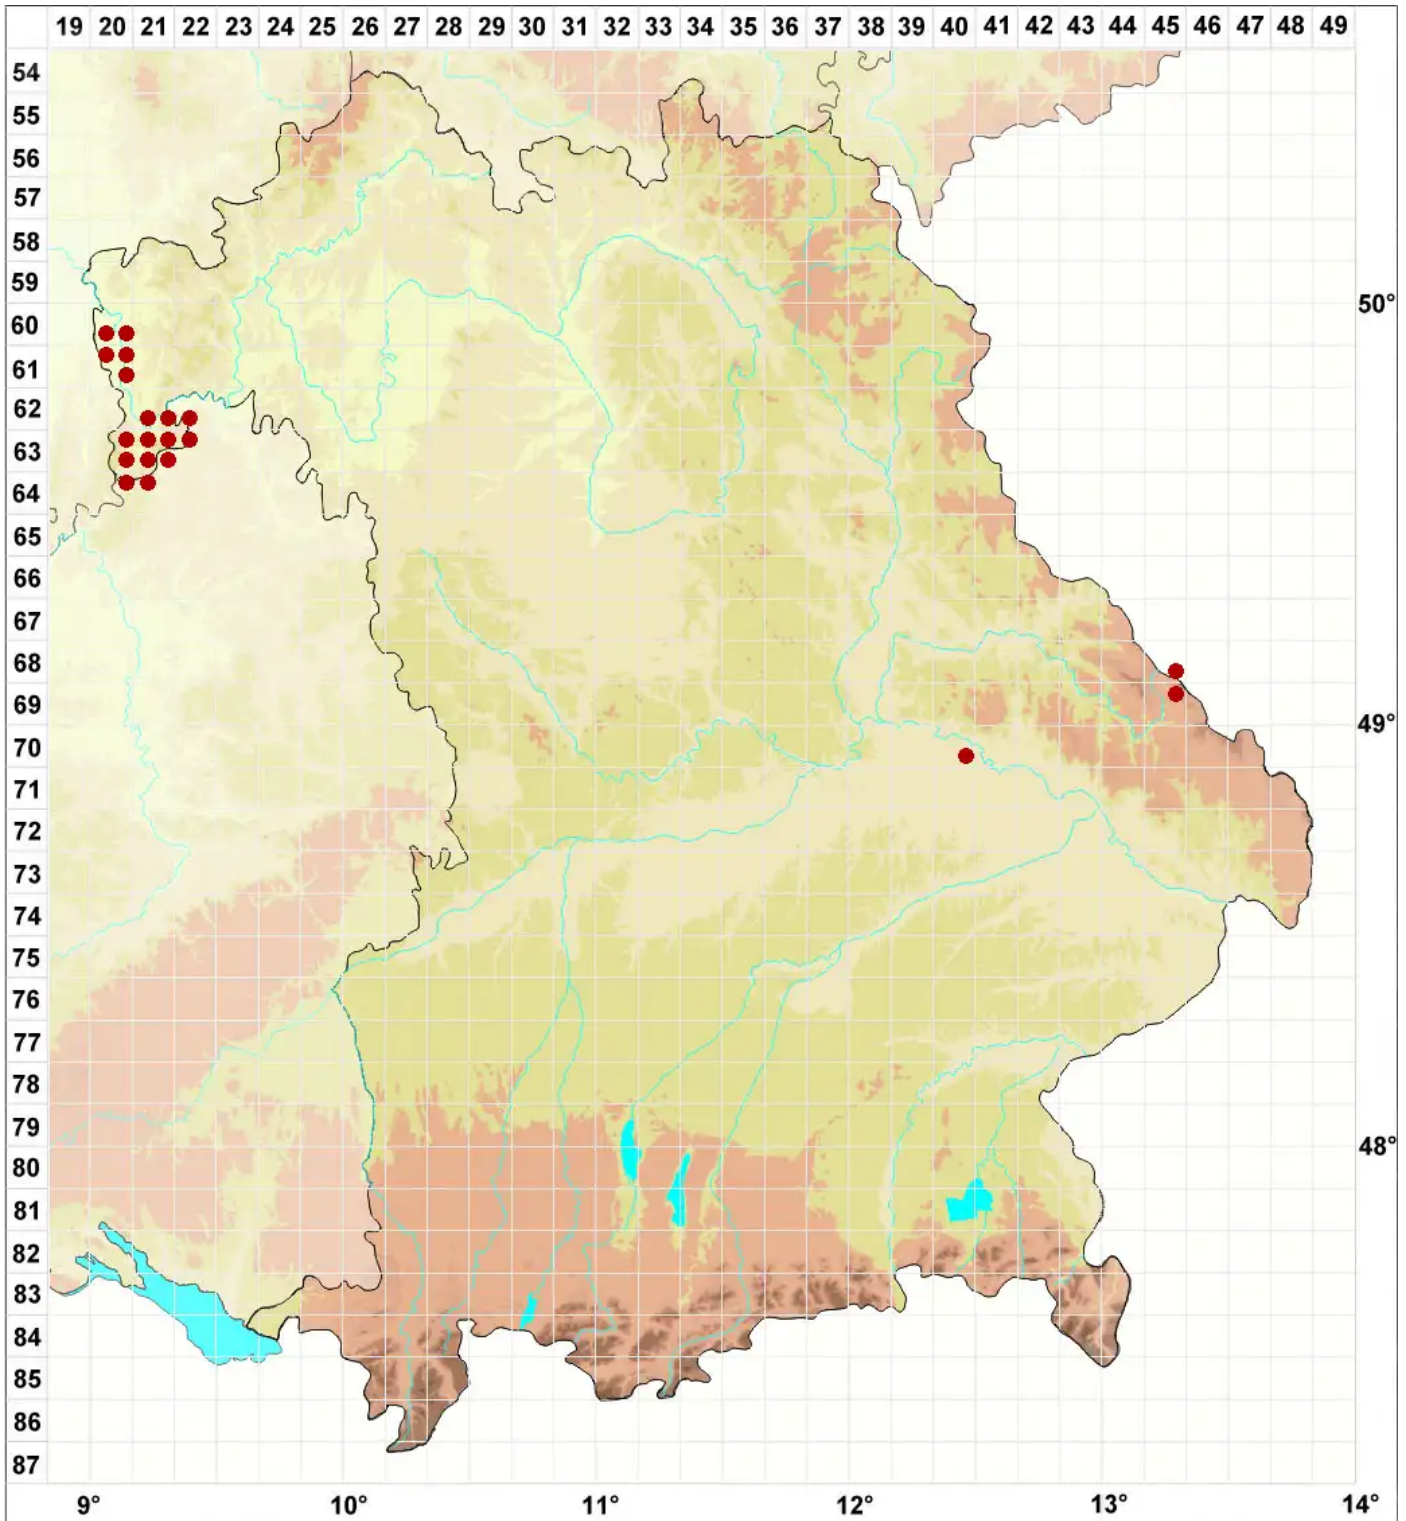

Physcia tenella subsp. tenella (Scop.) DC.

Legende:

- Symbole:**
Ausgefülltes Symbol:
Zeitraum von 1980 bis heute (Aktuelle Angabe)
Leeres Symbol:
Zeitraum vor 1980 (Altangabe)
Quadrat: Herbarbeleg