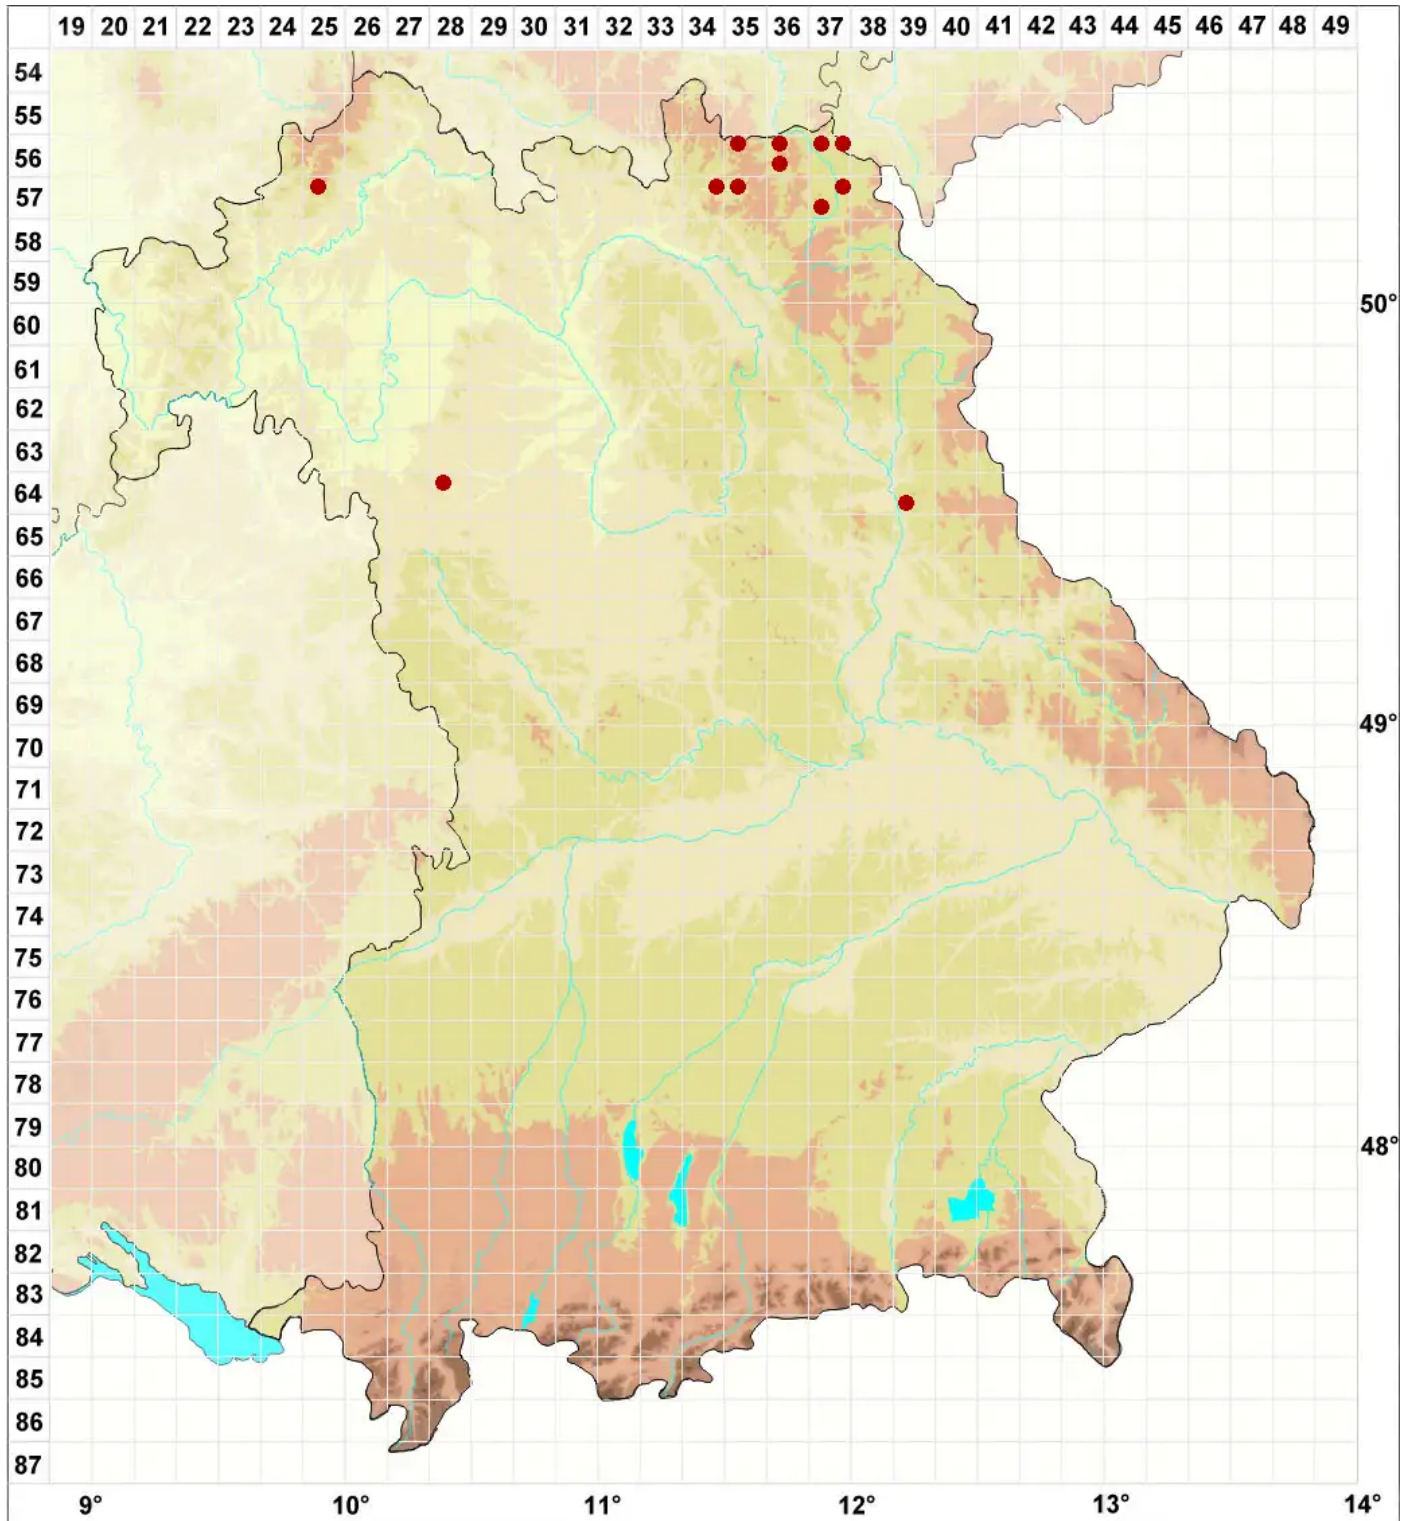

# Physcia teretiuscula (Ach.) Lynge

## Schmallappige Schwielenflechte

Legende:

**Symbole:**  
Ausgefülltes Symbol:  
Zeitraum von 1980 bis heute (Aktuelle Angabe)  
Leeres Symbol:  
Zeitraum vor 1980 (Altangabe)  
Quadrat: Herbarbeleg