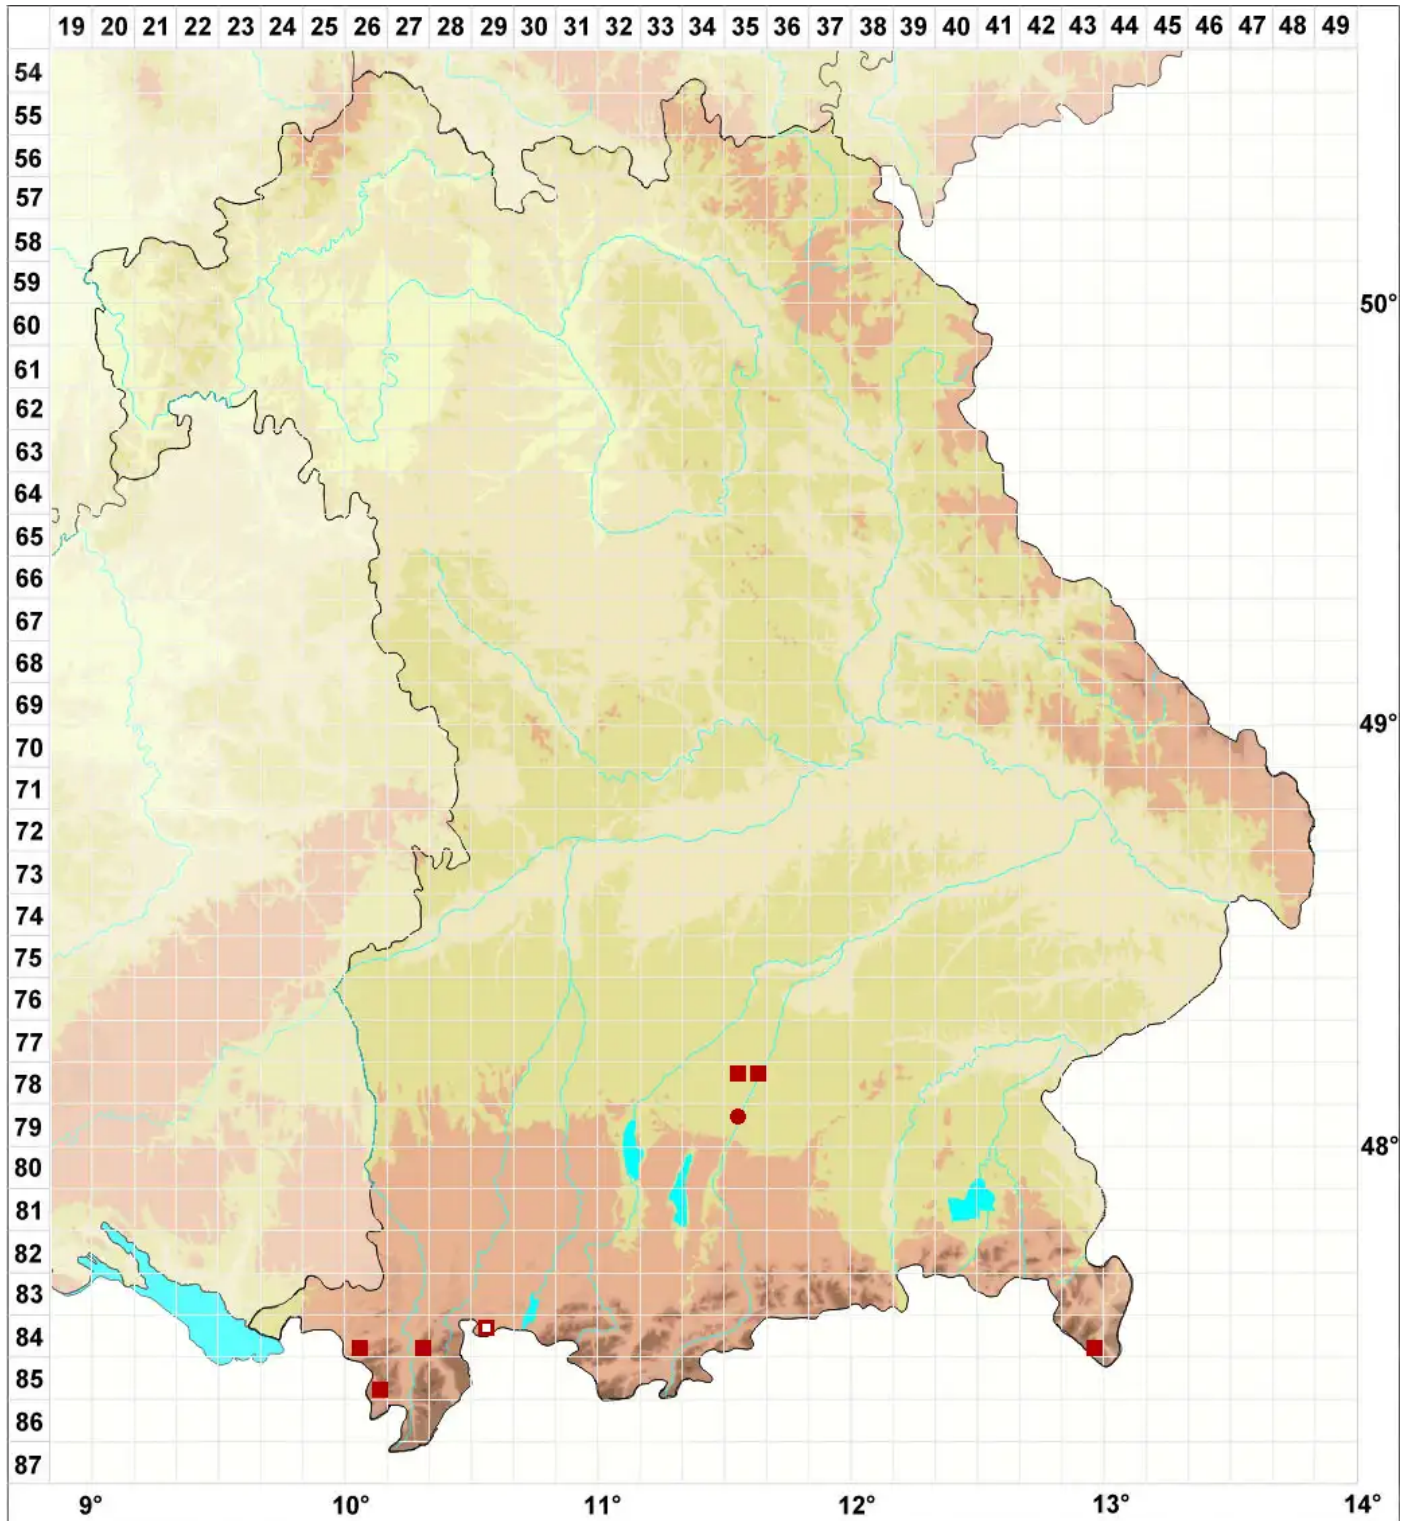

# Physciella chloantha (Ach.) Essl.

## Grünliche Rosettenflechte

Legende:

**Symbole:**  
Ausgefülltes Symbol:  
Zeitraum von 1980 bis heute (Aktuelle Angabe)  
Leeres Symbol:  
Zeitraum vor 1980 (Altangabe)  
Quadrat: Herbarbeleg