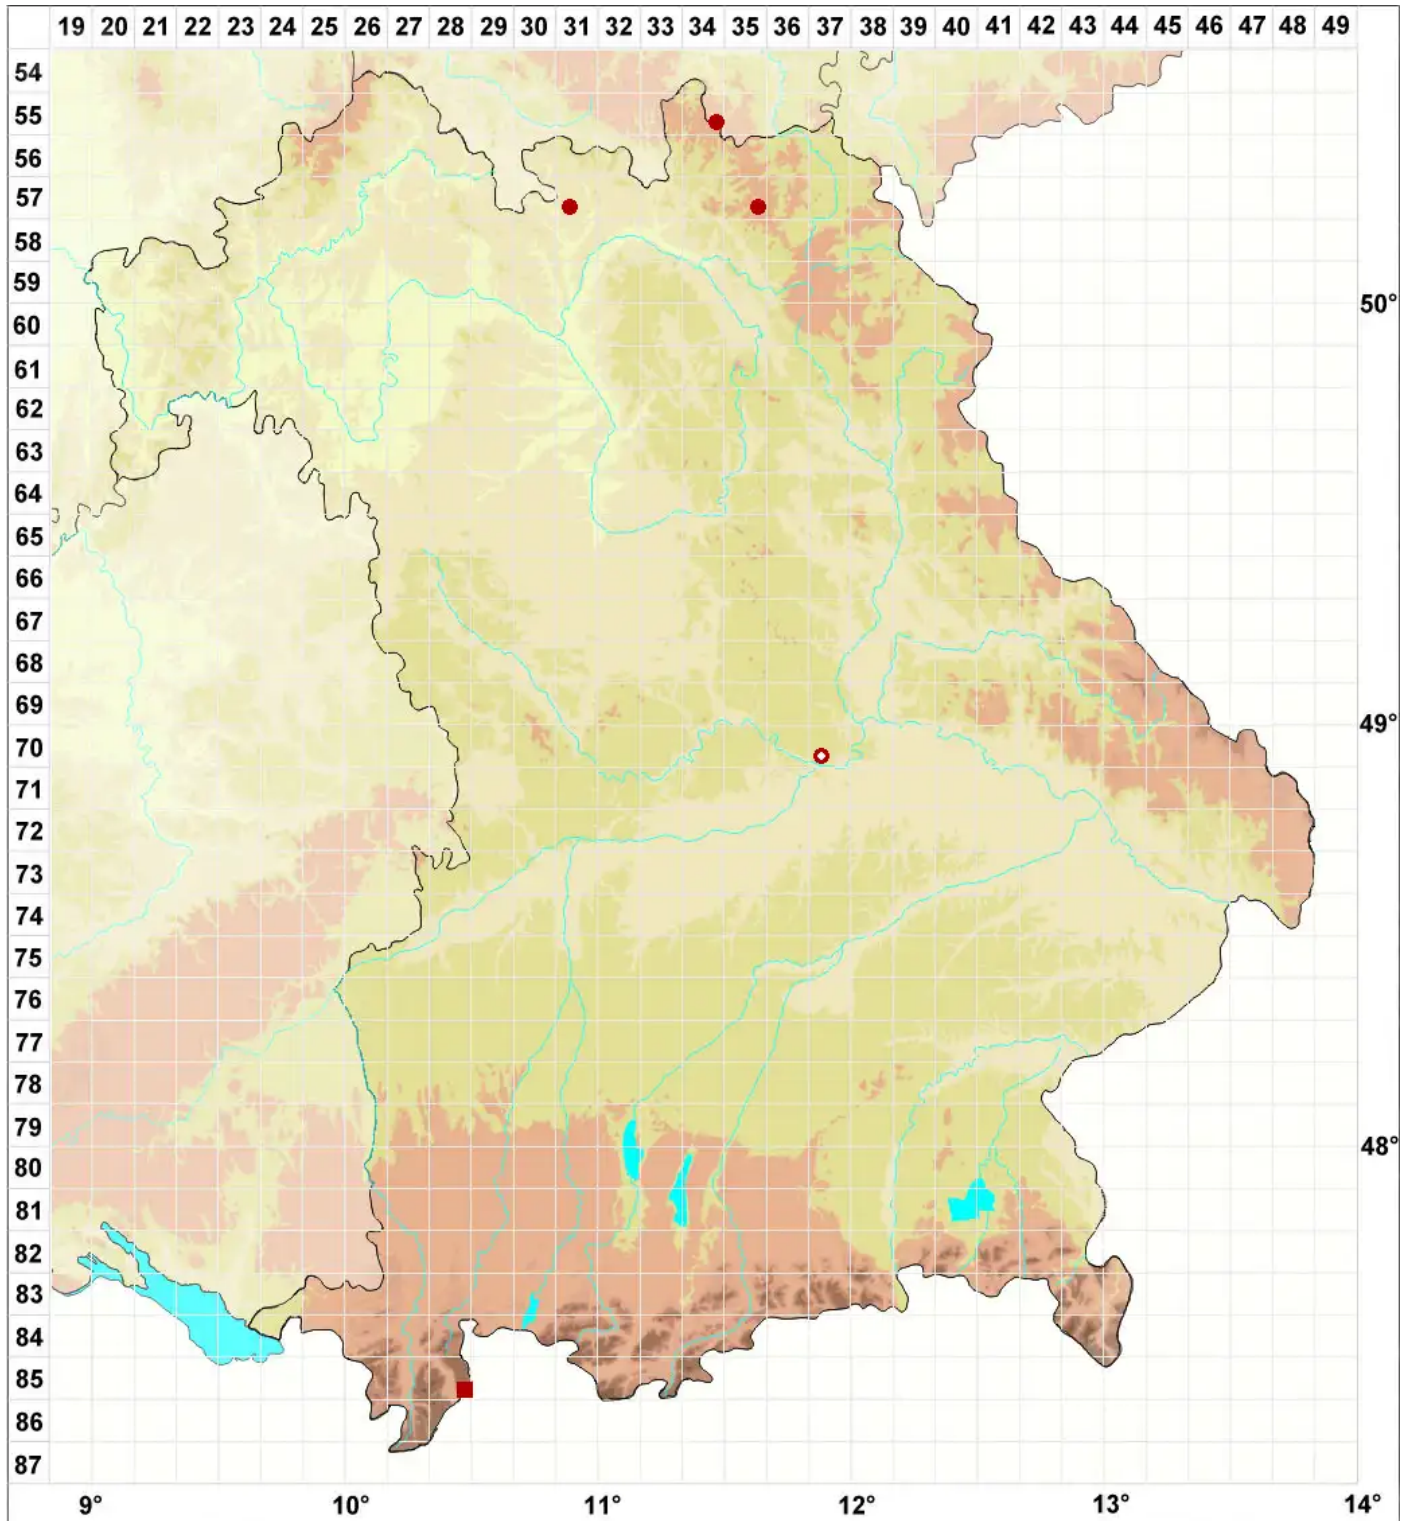

Physconia detersa (Nyl.) Poelt

Gebirgs-Raureifflechte

Legende:

Symbole:

Ausgefülltes Symbol:
Zeitraum von 1980 bis heute (Aktuelle Angabe)

Leeres Symbol:
Zeitraum vor 1980 (Altangabe)

Quadrat: Herbarbeleg