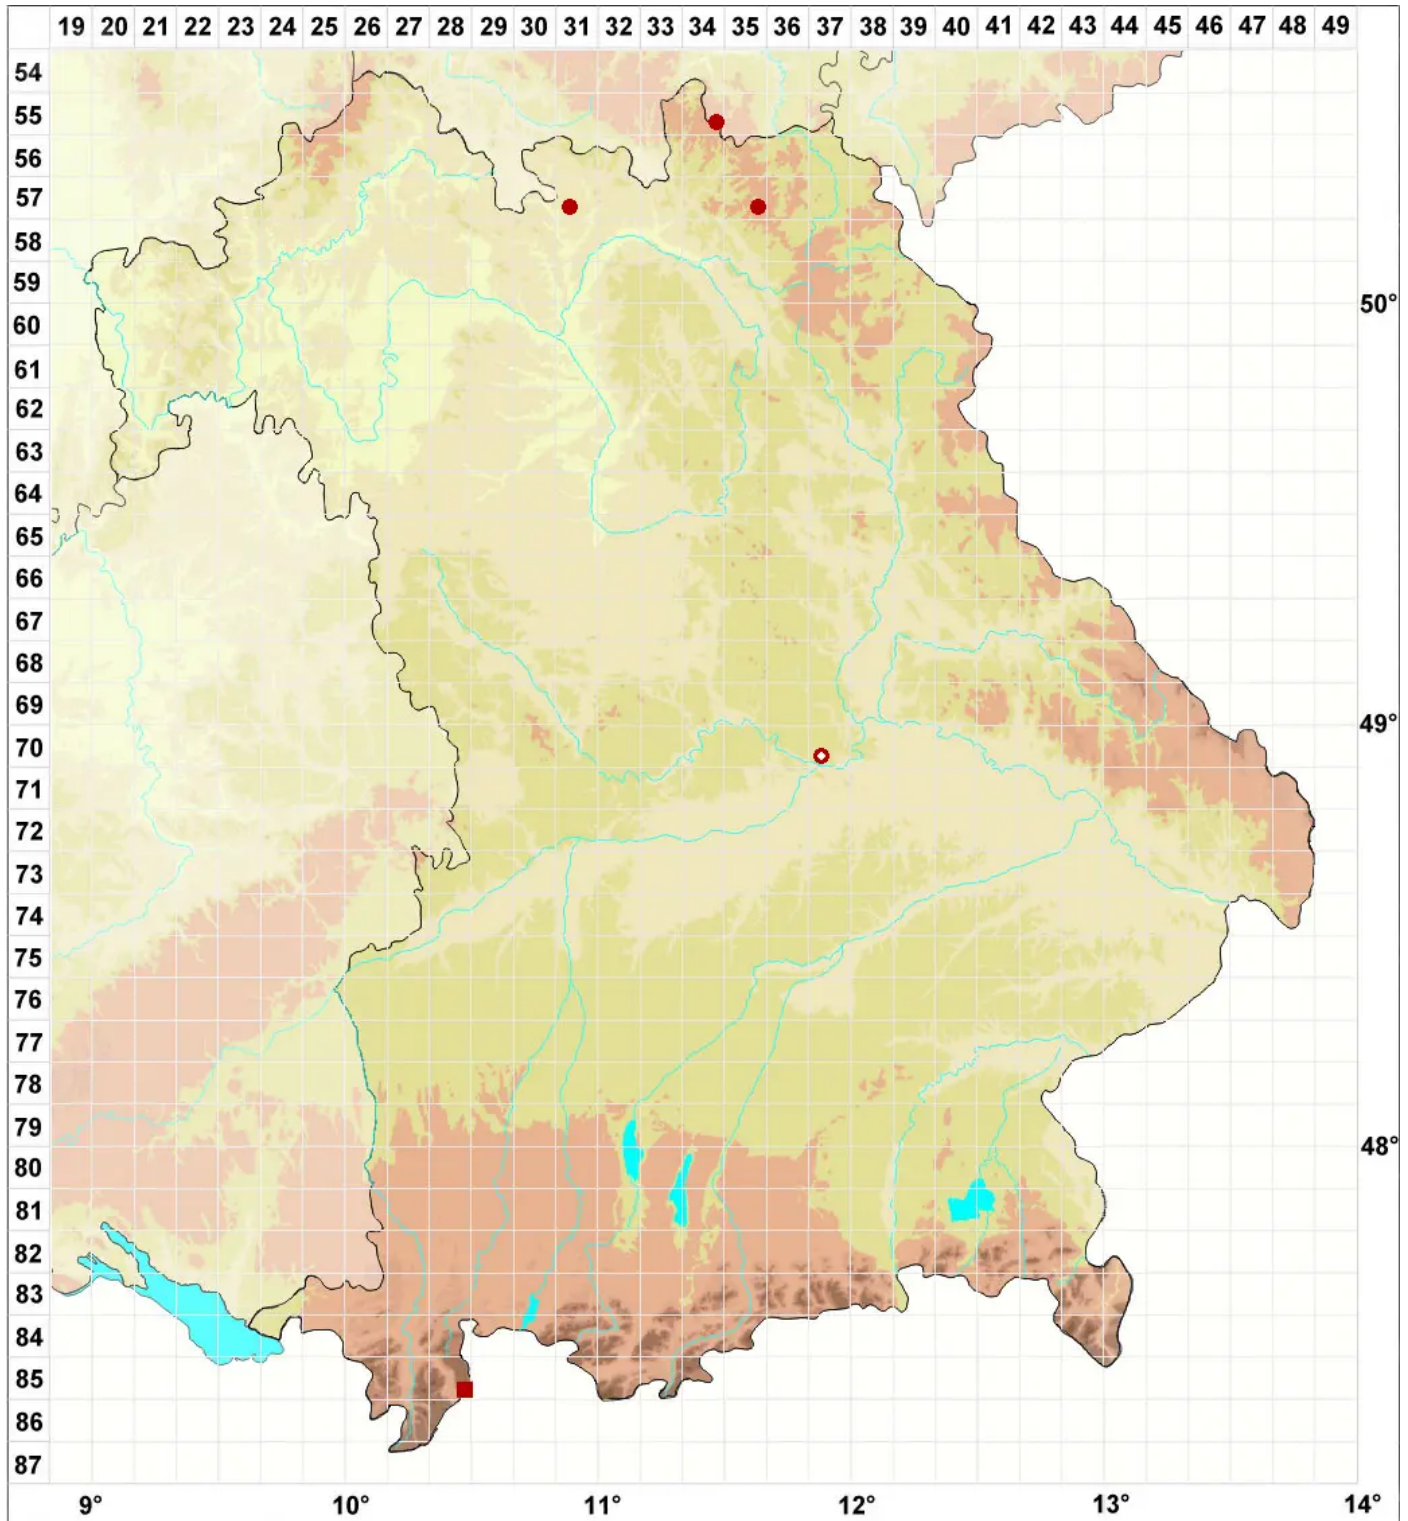

Physconia detersa (Nyl.) Poelt

Gebirgs-Raureifflechte

Legende:

Symbole:
Ausgefülltes Symbol:
Zeitraum von 1980 bis heute (Aktuelle Angabe)
Leeres Symbol:
Zeitraum vor 1980 (Altangabe)
Quadrat: Herbarbeleg