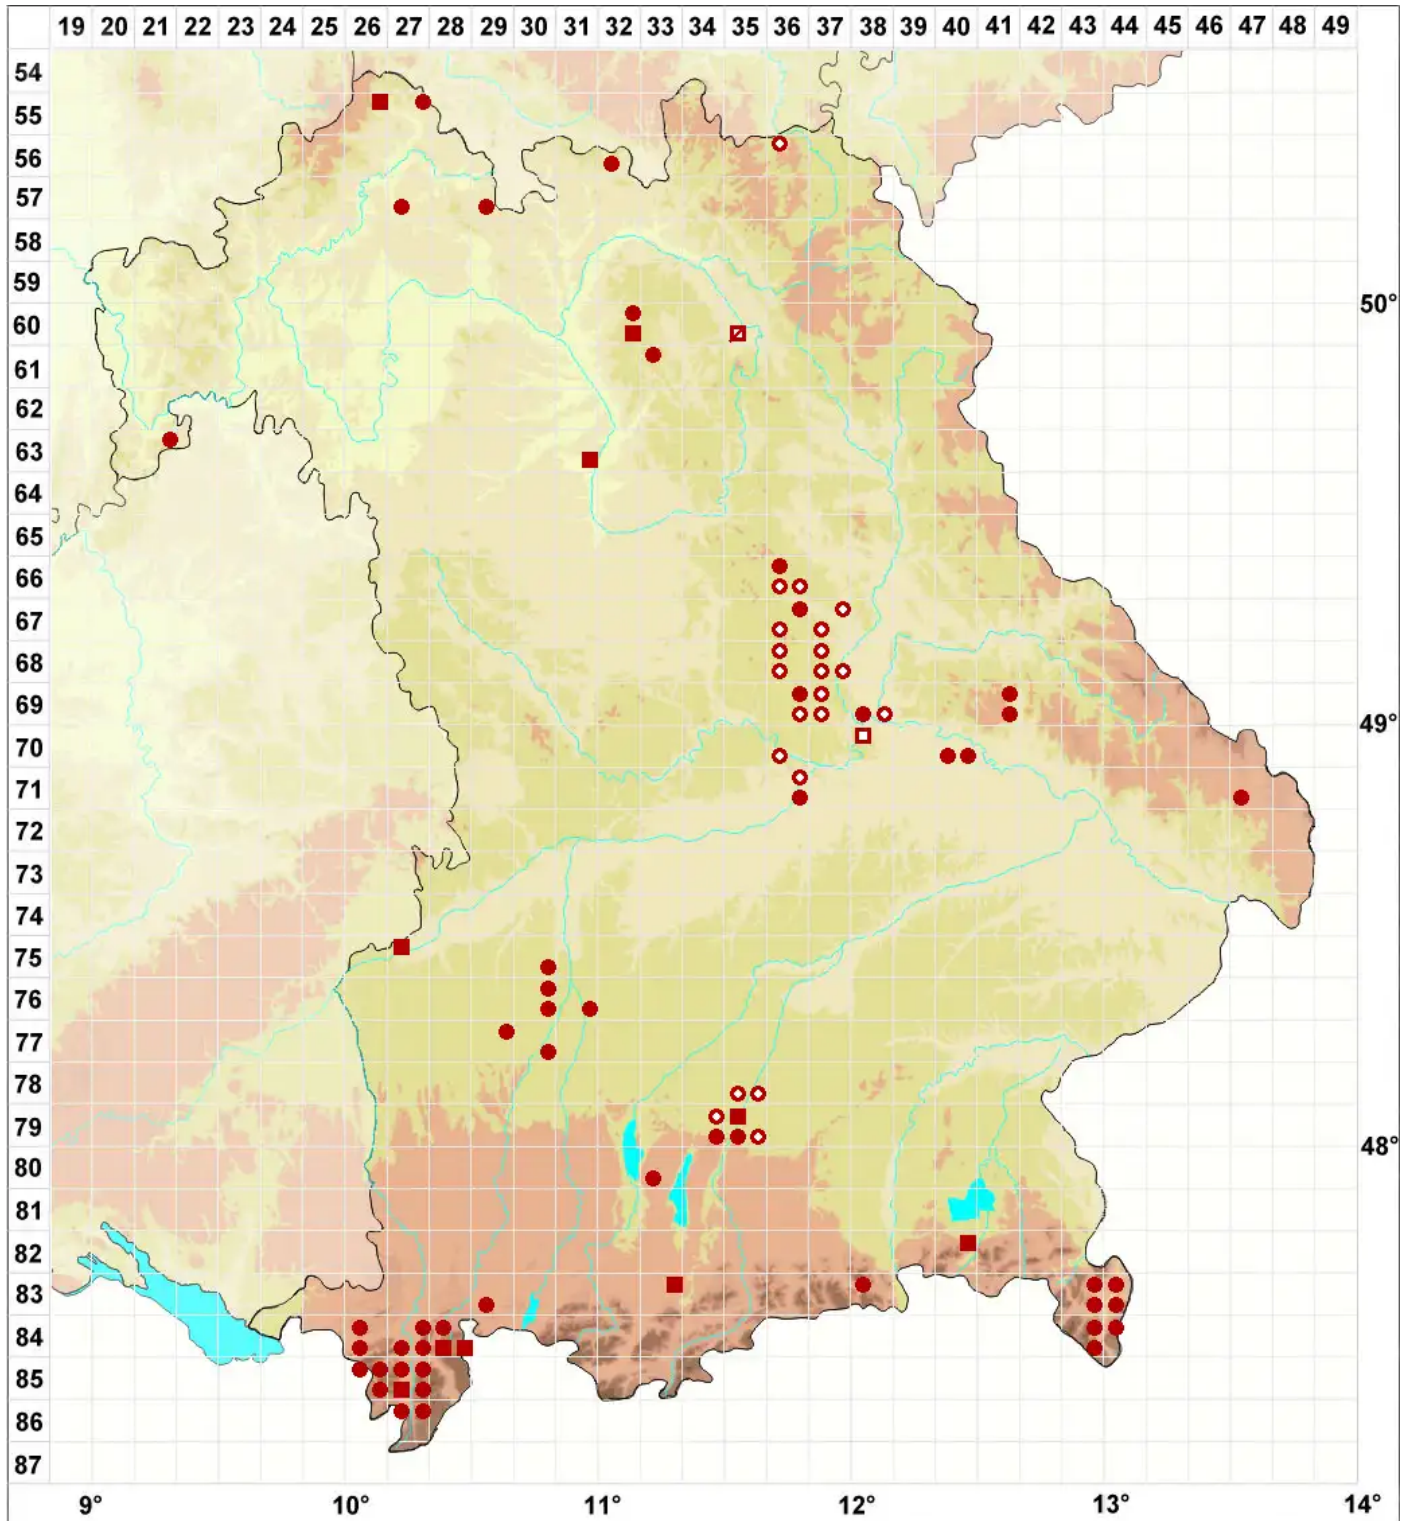

Physconia distorta (With.) J. R. Laundon

Echte Raureifflechte

Legende:

- Symbole:**
Ausgefülltes Symbol:
Zeitraum von 1980 bis heute (Aktuelle Angabe)
Leeres Symbol:
Zeitraum vor 1980 (Altangabe)
Quadrat: Herbarbeleg