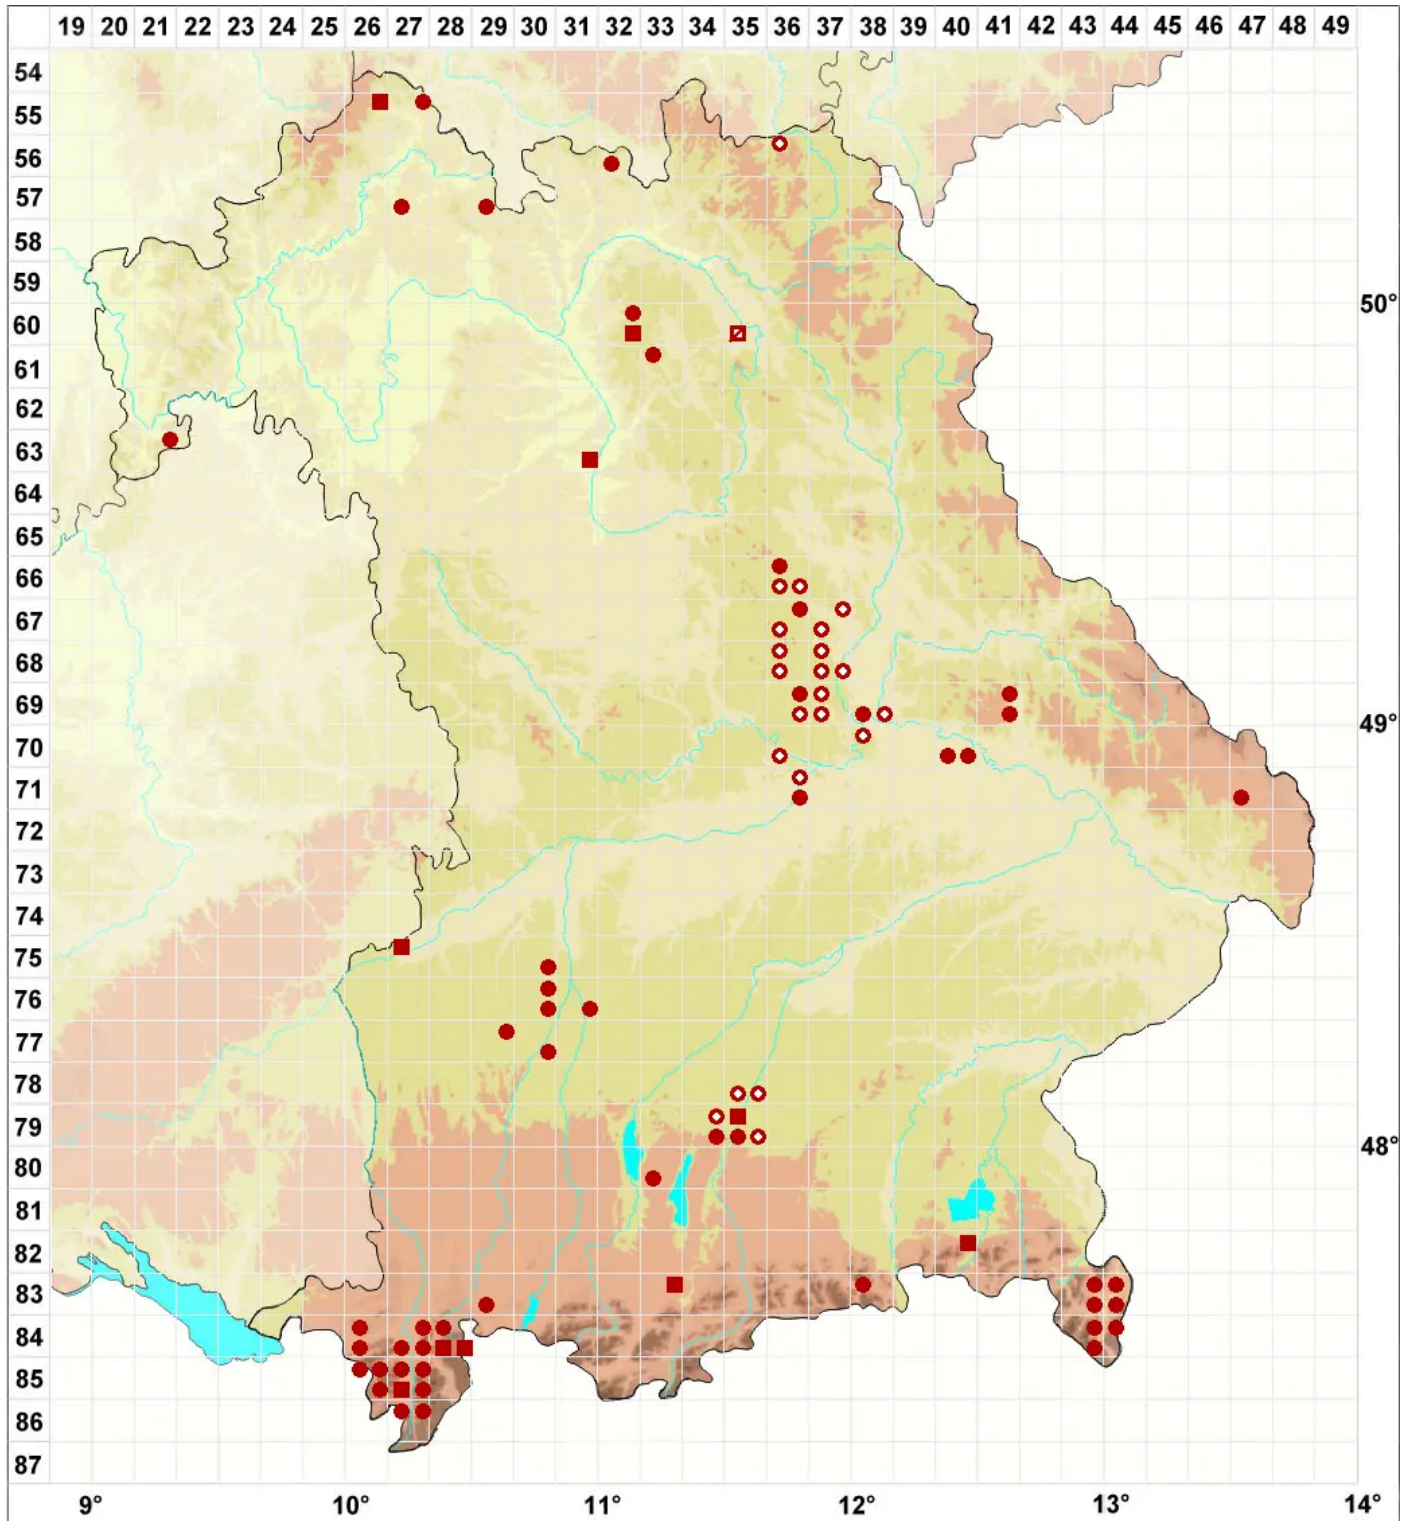

Physconia distorta (With.) J. R. Laundon

Echte Raureifflechte

Legende:

- Symbole:**
- Ausgefülltes Symbol:
Zeitraum von 1980 bis heute (Aktuelle Angabe)
 - Leeres Symbol:
Zeitraum vor 1980 (Altangabe)
 - Quadrat: Herbarbeleg