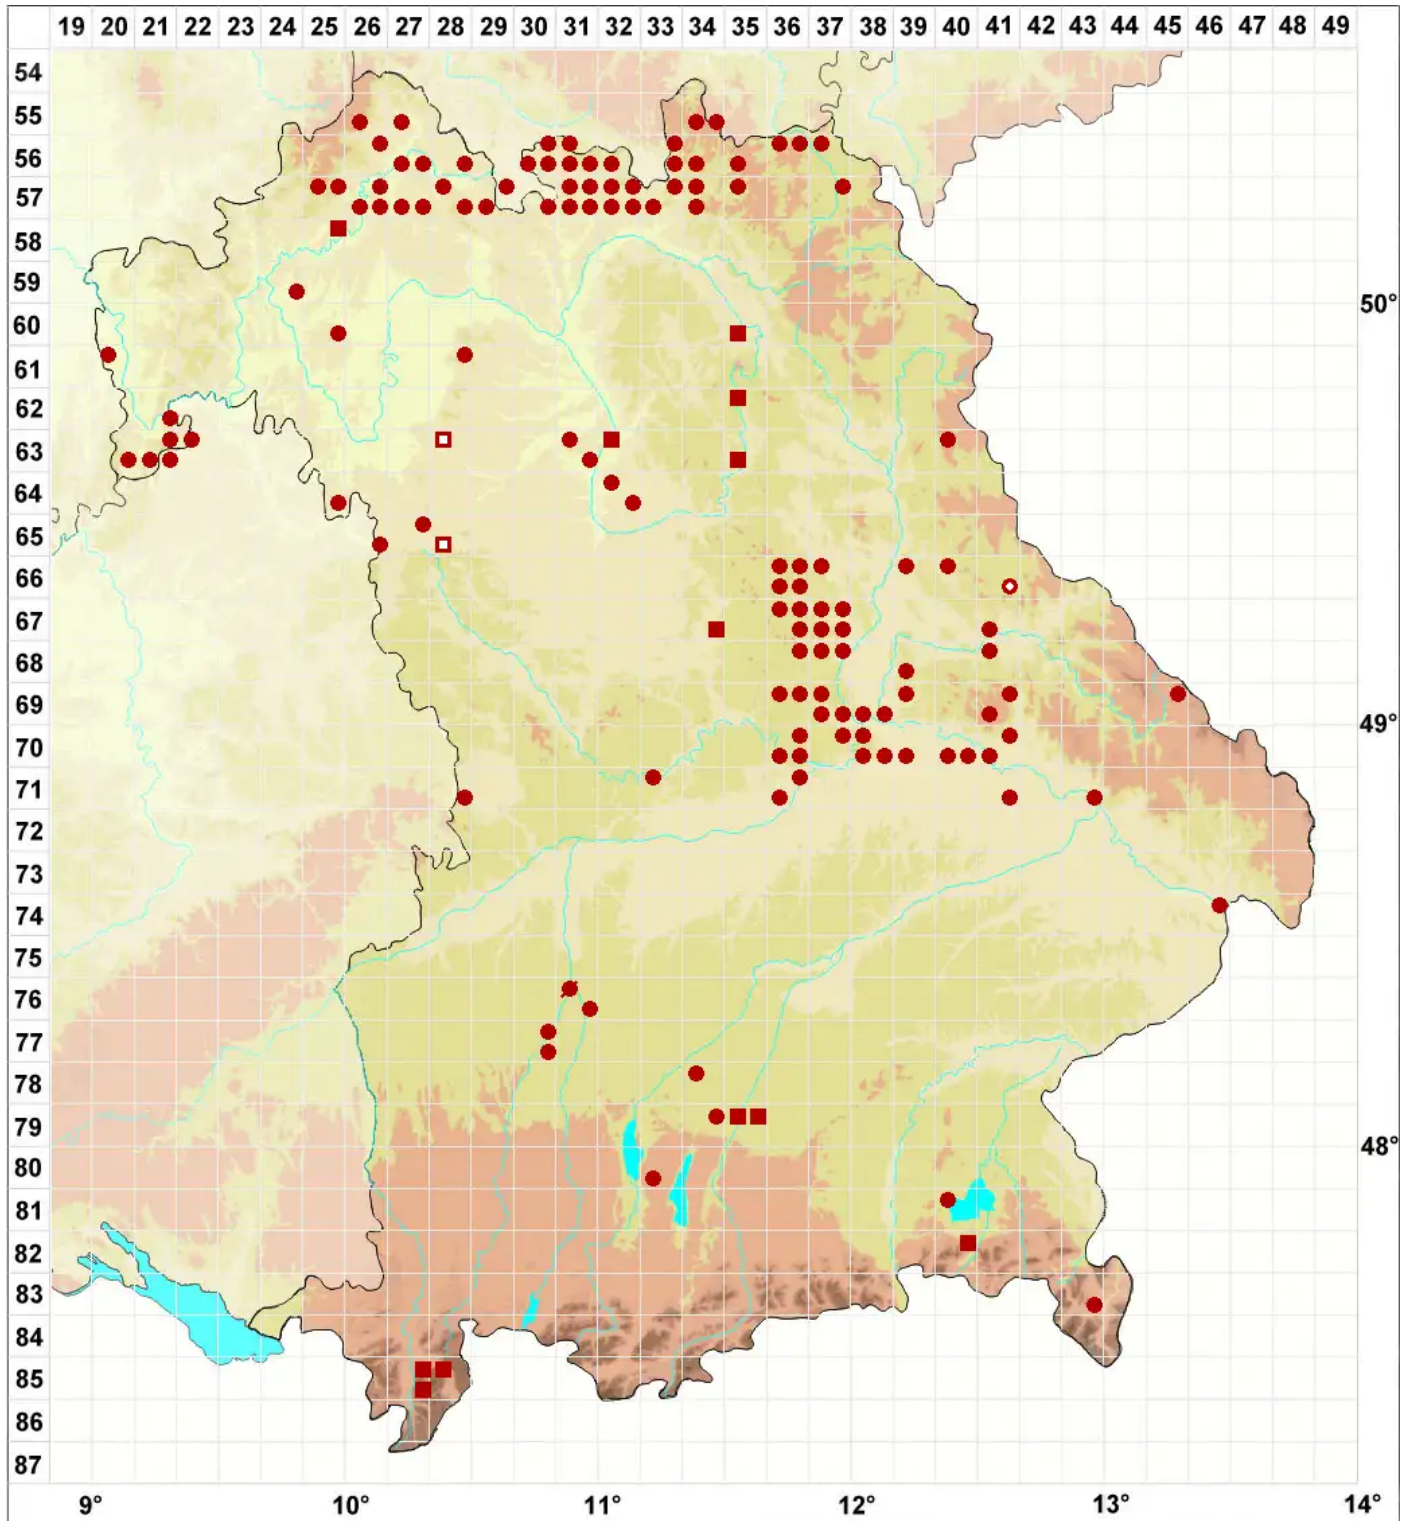

Physconia enteroxantha (Nyl.) Poelt

Gelbmarkige Raureifflechte

Legende:

Symbole:

Ausgefülltes Symbol:
Zeitraum von 1980 bis heute (Aktuelle Angabe)

Leeres Symbol:
Zeitraum vor 1980 (Altangabe)

Quadrat: Herbarbeleg