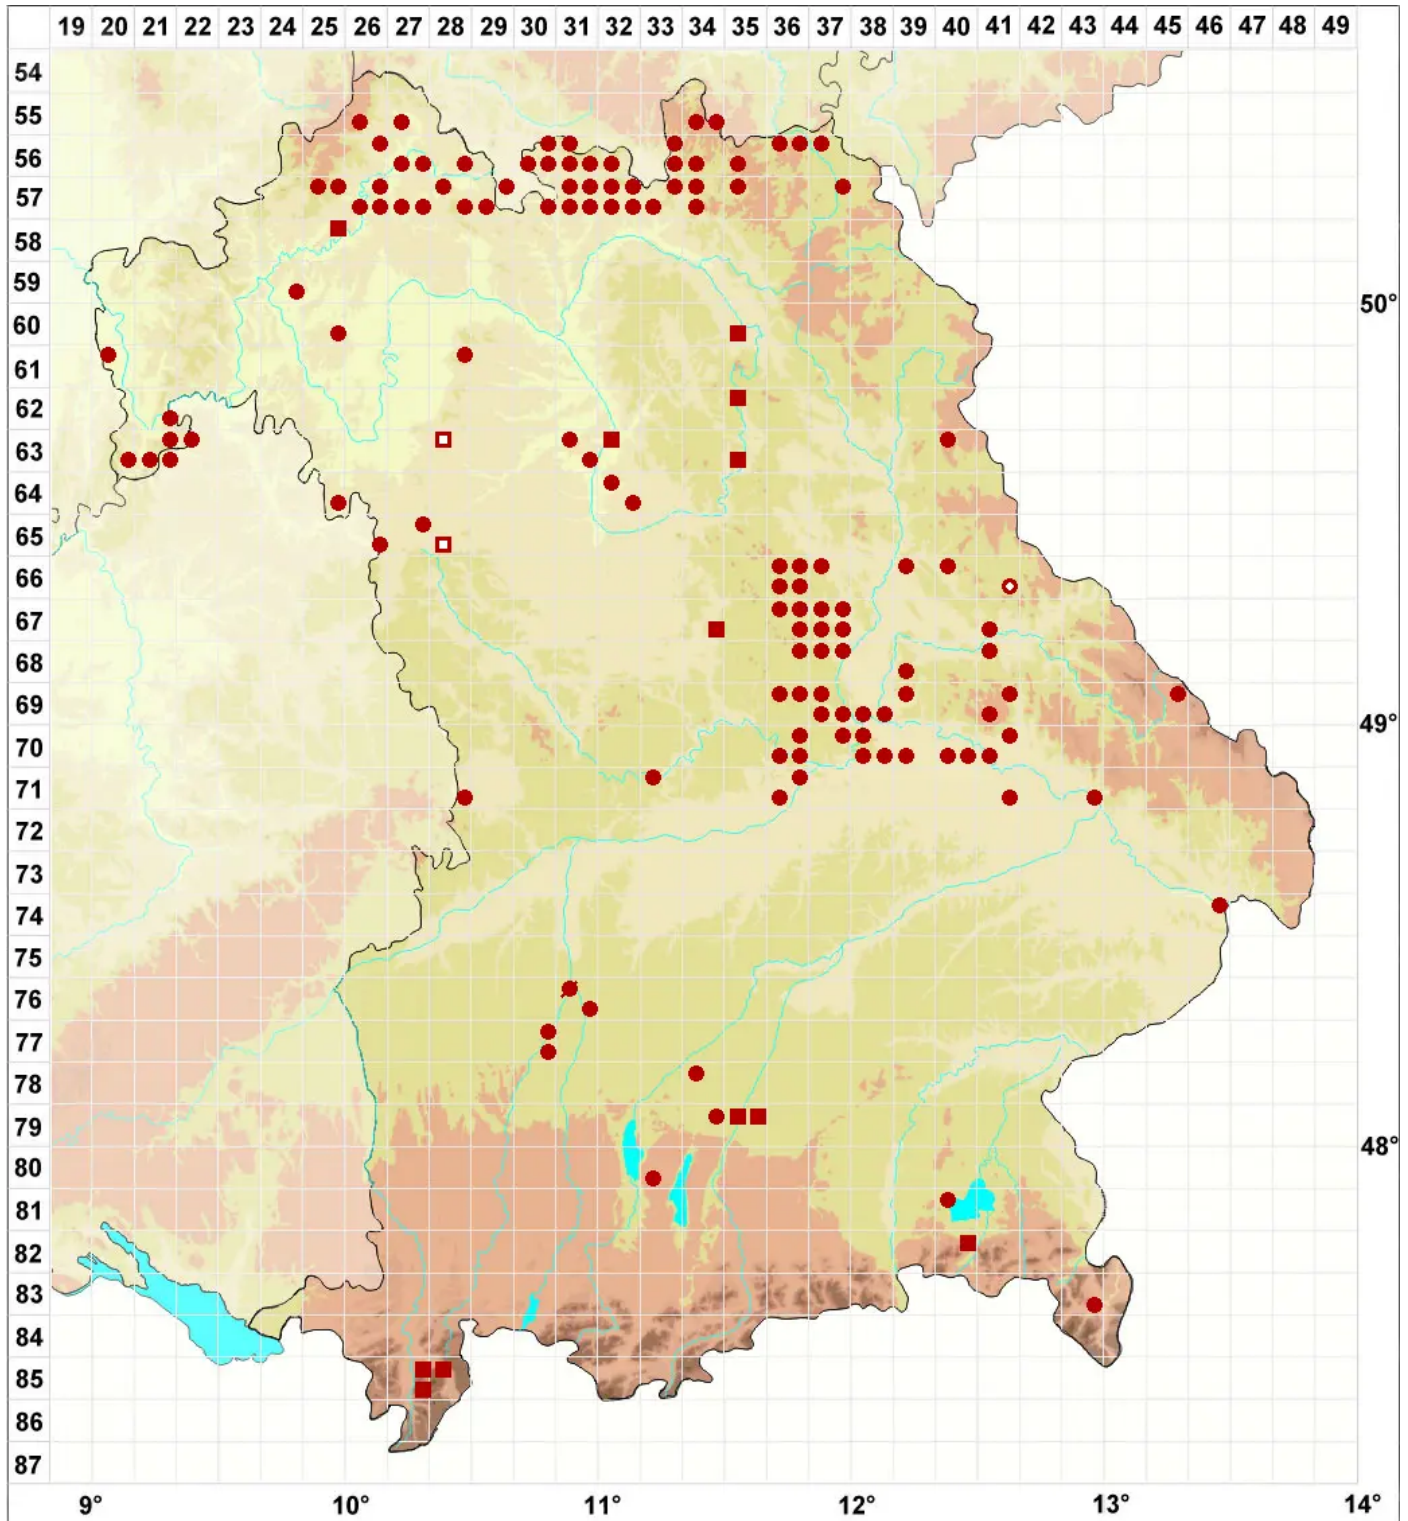

Physconia enteroxantha (Nyl.) Poelt

Gelbmarkige Raureifflechte

Legende:

Symbole:
Ausgefülltes Symbol:
Zeitraum von 1980 bis heute (Aktuelle Angabe)
Leeres Symbol:
Zeitraum vor 1980 (Altangabe)
Quadrat: Herbarbeleg