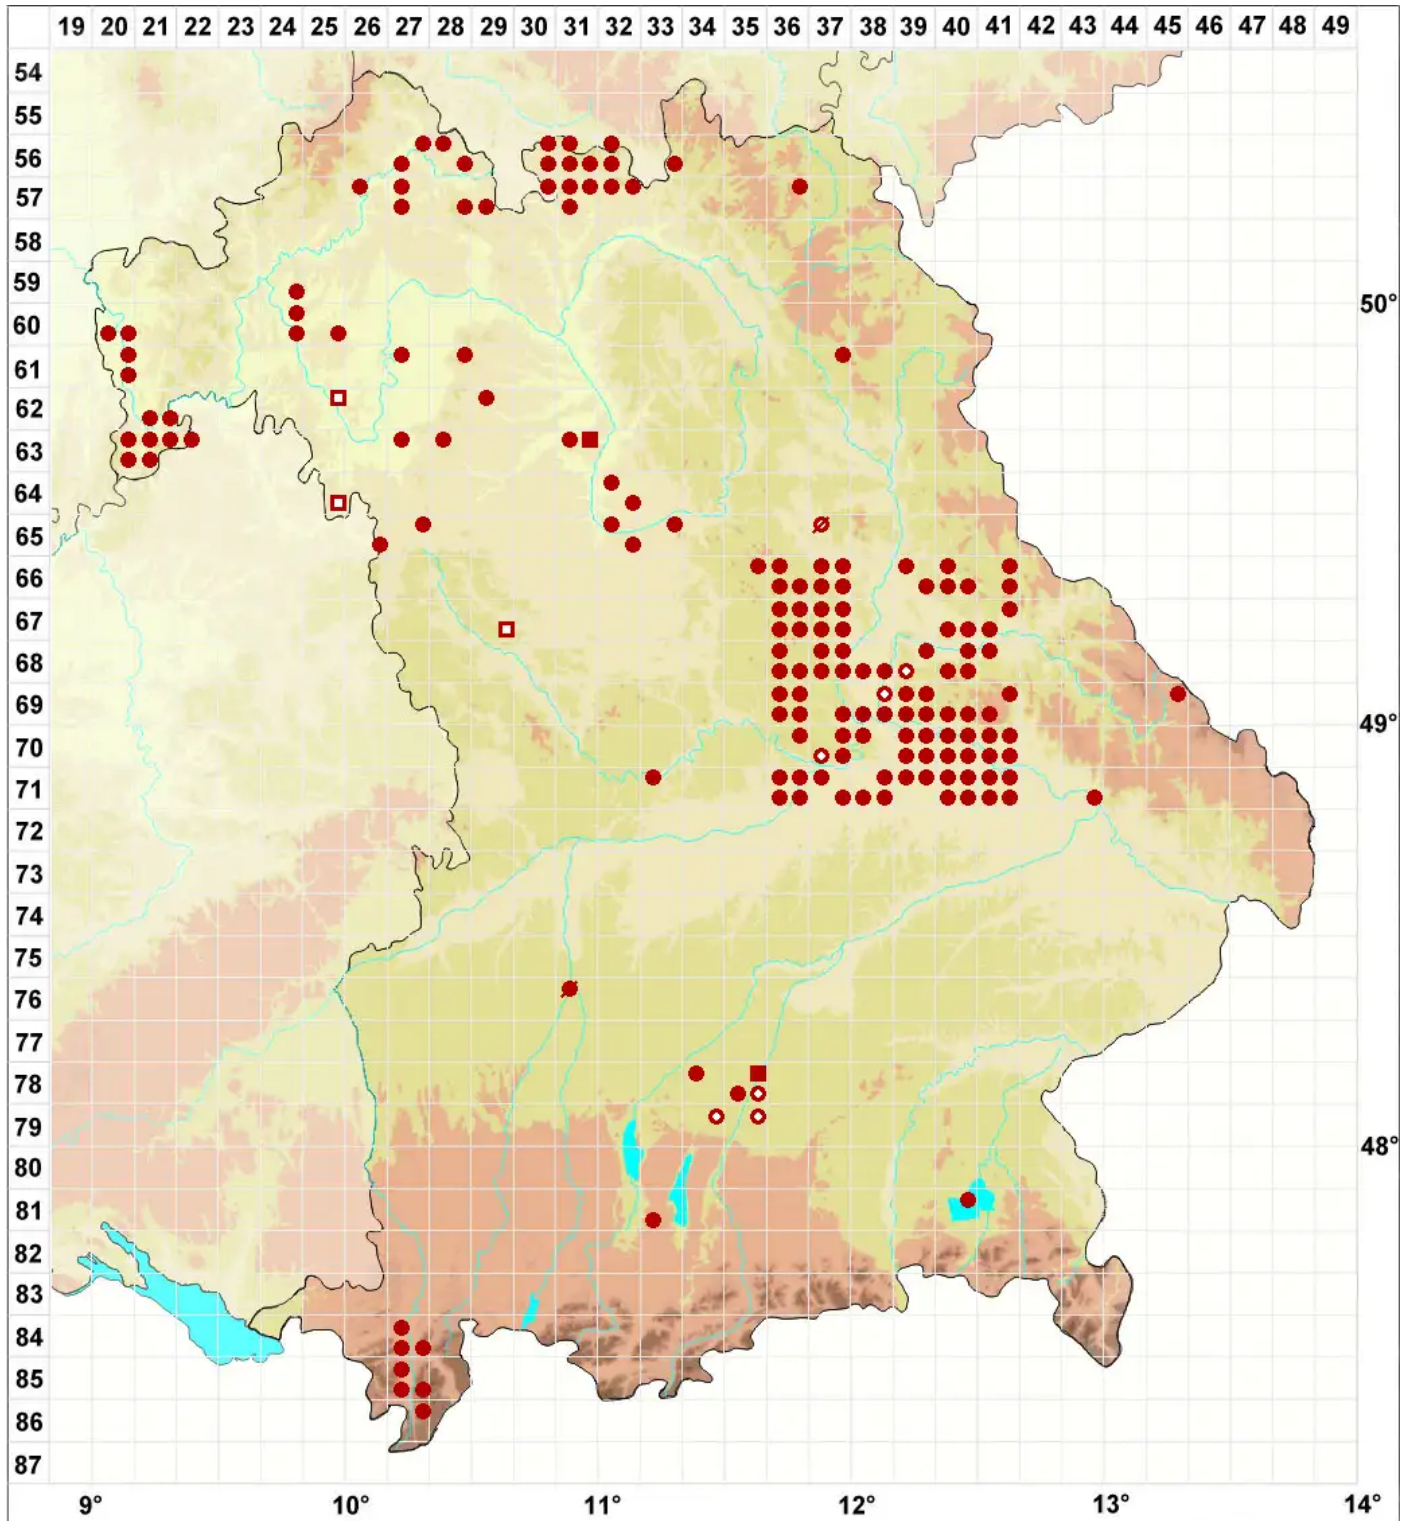

Physconia grisea (Lam.) Poelt

Graue Raureifflechte

Legende:

Symbole:

Ausgefülltes Symbol:
Zeitraum von 1980 bis heute (Aktuelle Angabe)

Leeres Symbol:
Zeitraum vor 1980 (Altangabe)

Quadrat: Herbarbeleg