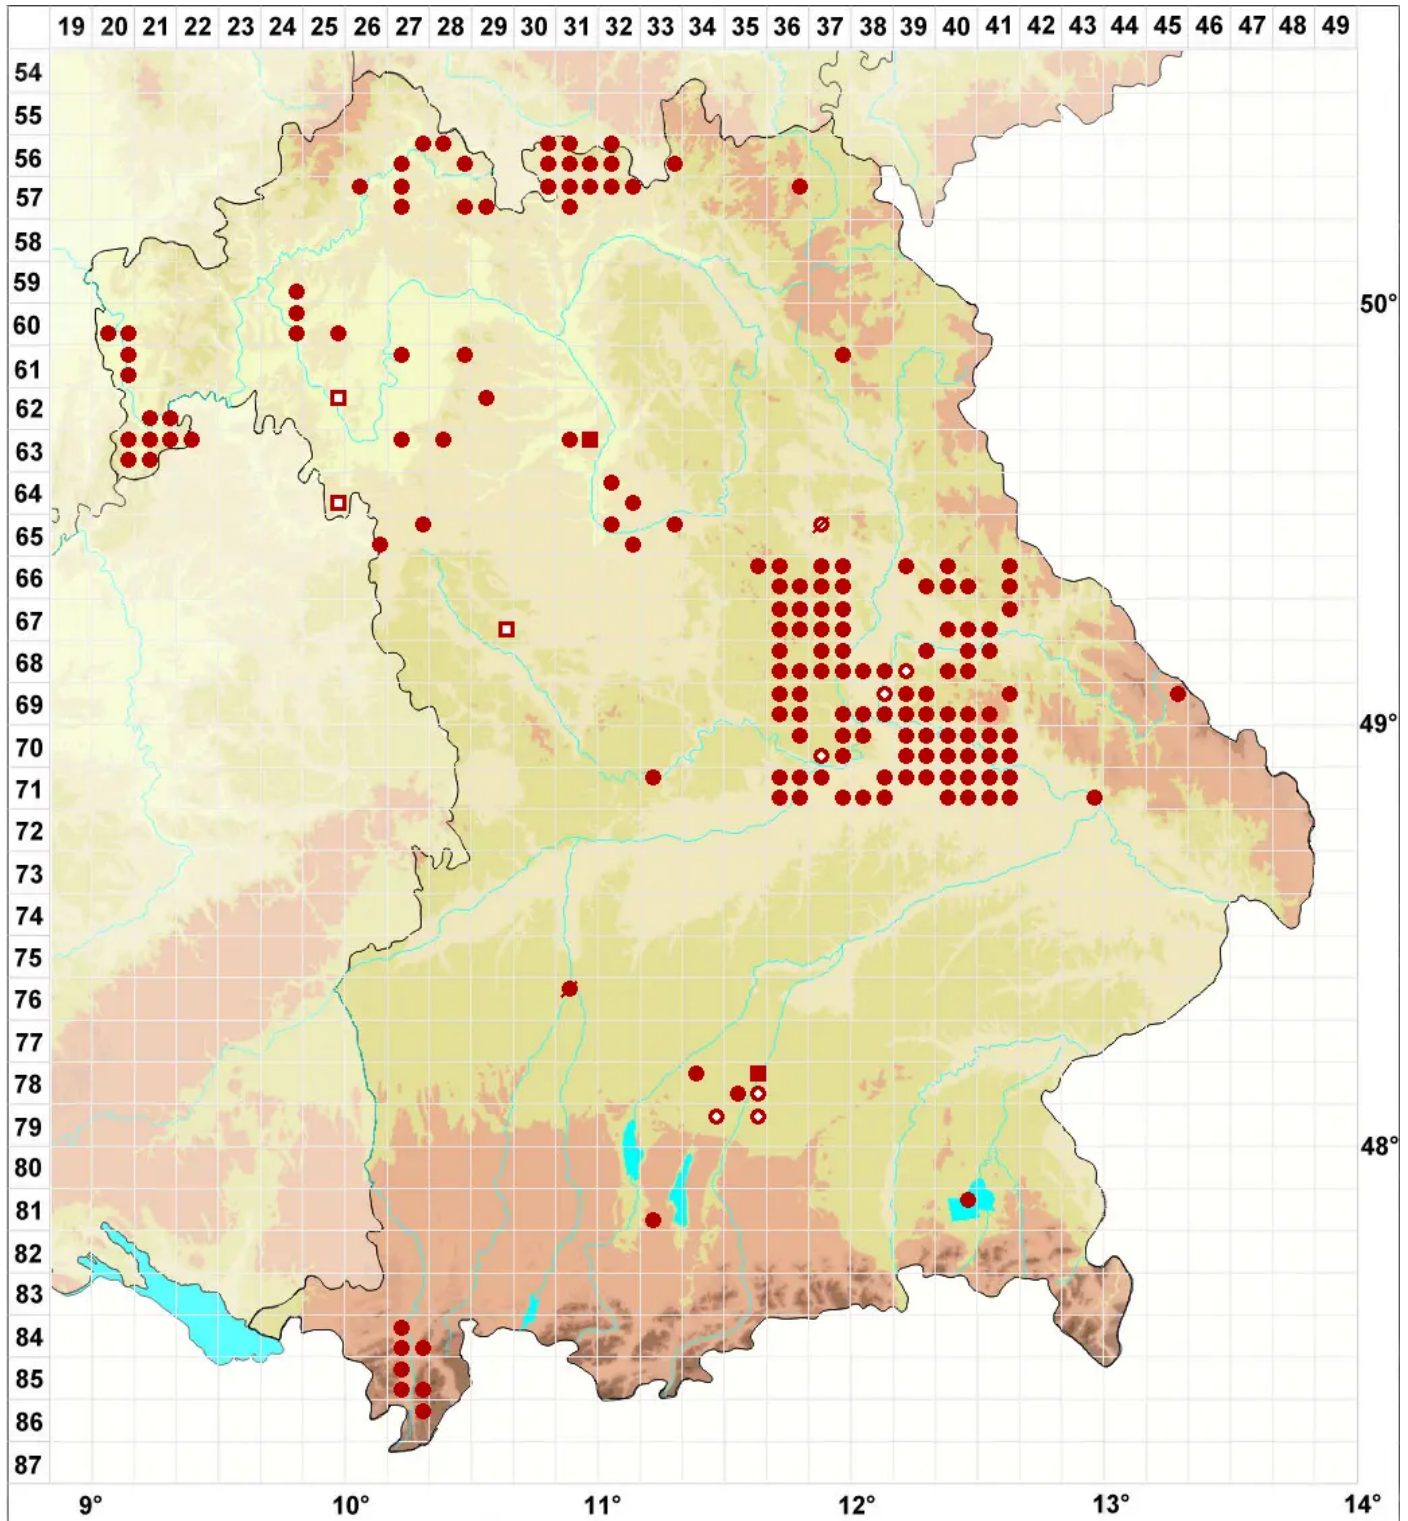

# Physconia grisea (Lam.) Poelt

## Graue Raureifflechte

Legende:

**Symbole:**  
Ausgefülltes Symbol:  
Zeitraum von 1980 bis heute (Aktuelle Angabe)  
Leeres Symbol:  
Zeitraum vor 1980 (Altangabe)  
Quadrat: Herbarbeleg