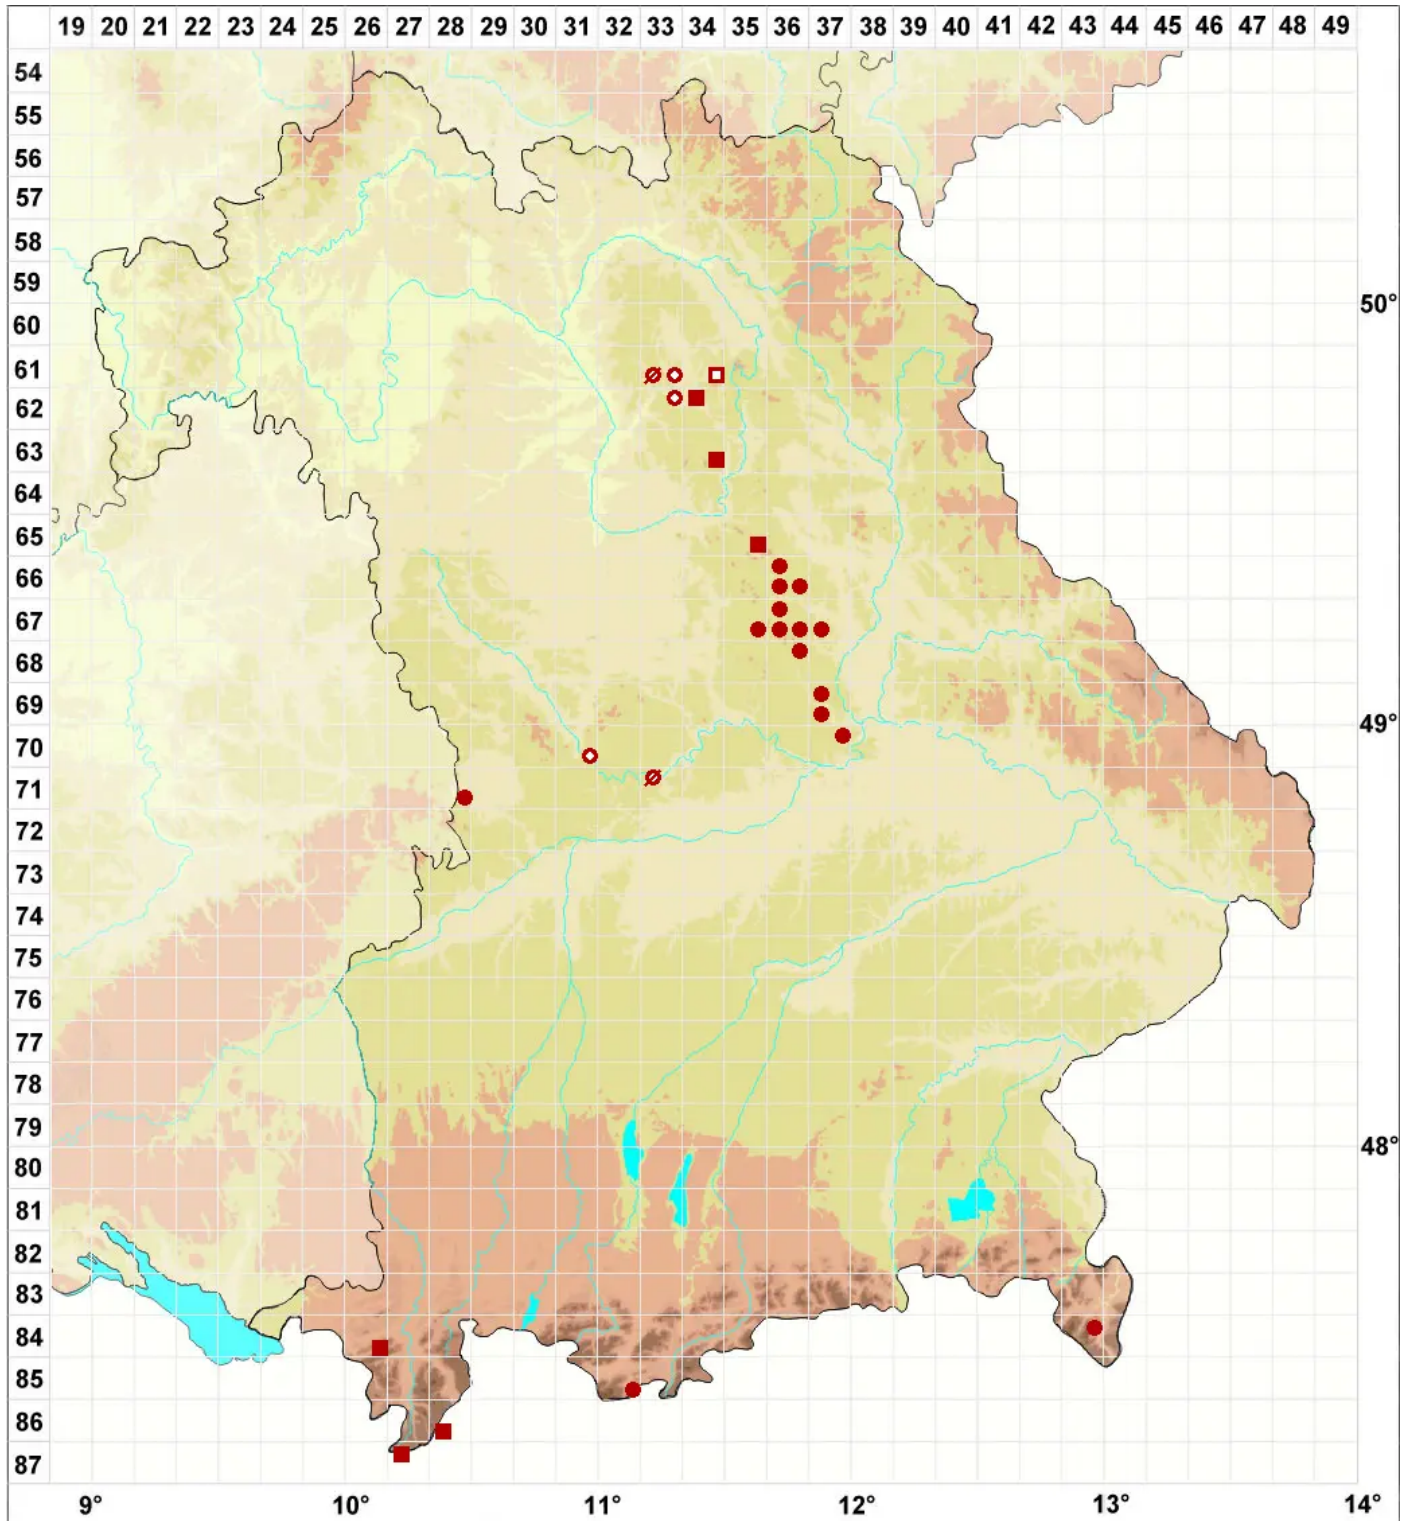

Physconia muscigena (Ach.) Poelt

Moos-Raureifflechte

Legende:

- Symbole:**
Ausgefülltes Symbol:
Zeitraum von 1980 bis heute (Aktuelle Angabe)
Leeres Symbol:
Zeitraum vor 1980 (Altangabe)
Quadrat: Herbarbeleg