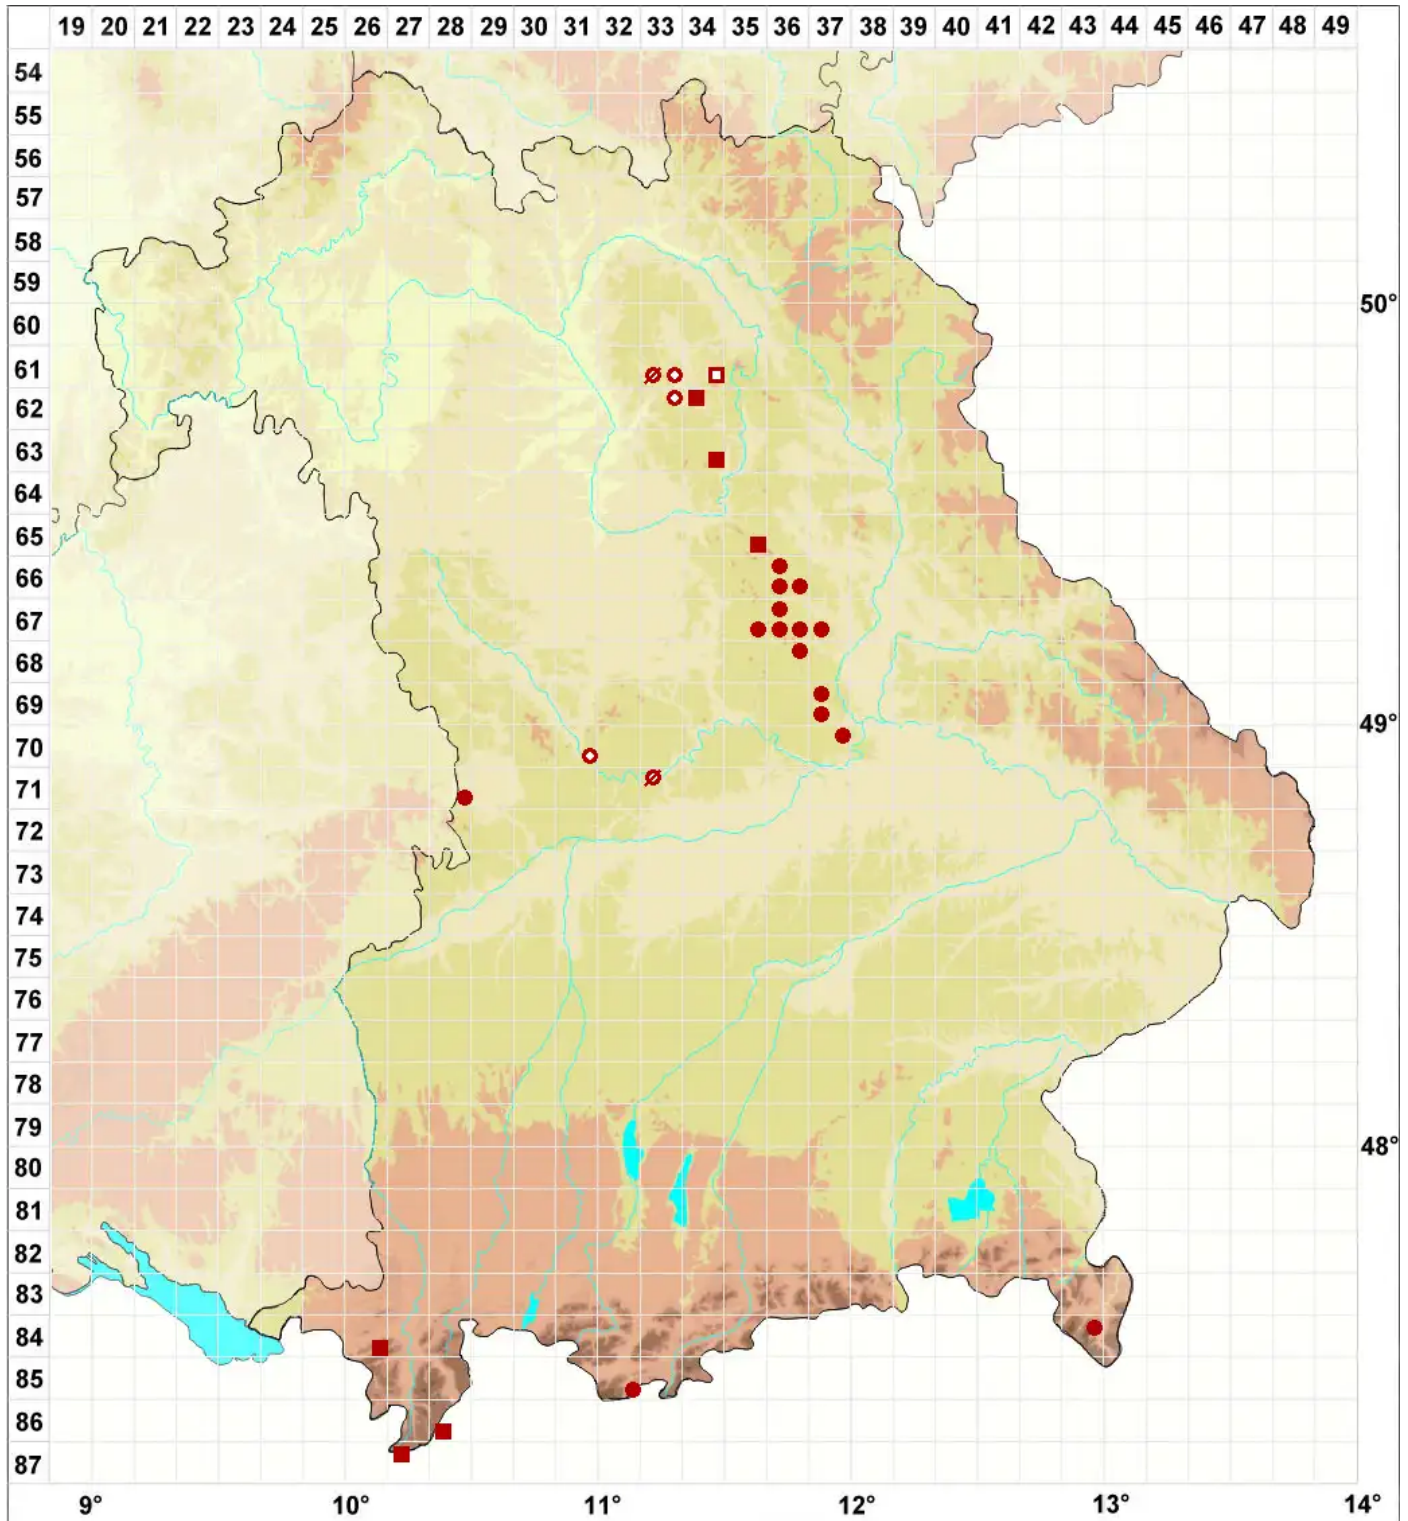

Physconia muscigena (Ach.) Poelt

Moos-Raureifflechte

Legende:

Symbole:

Ausgefülltes Symbol:
Zeitraum von 1980 bis heute (Aktuelle Angabe)

Leeres Symbol:
Zeitraum vor 1980 (Altangabe)

Quadrat: Herbarbeleg