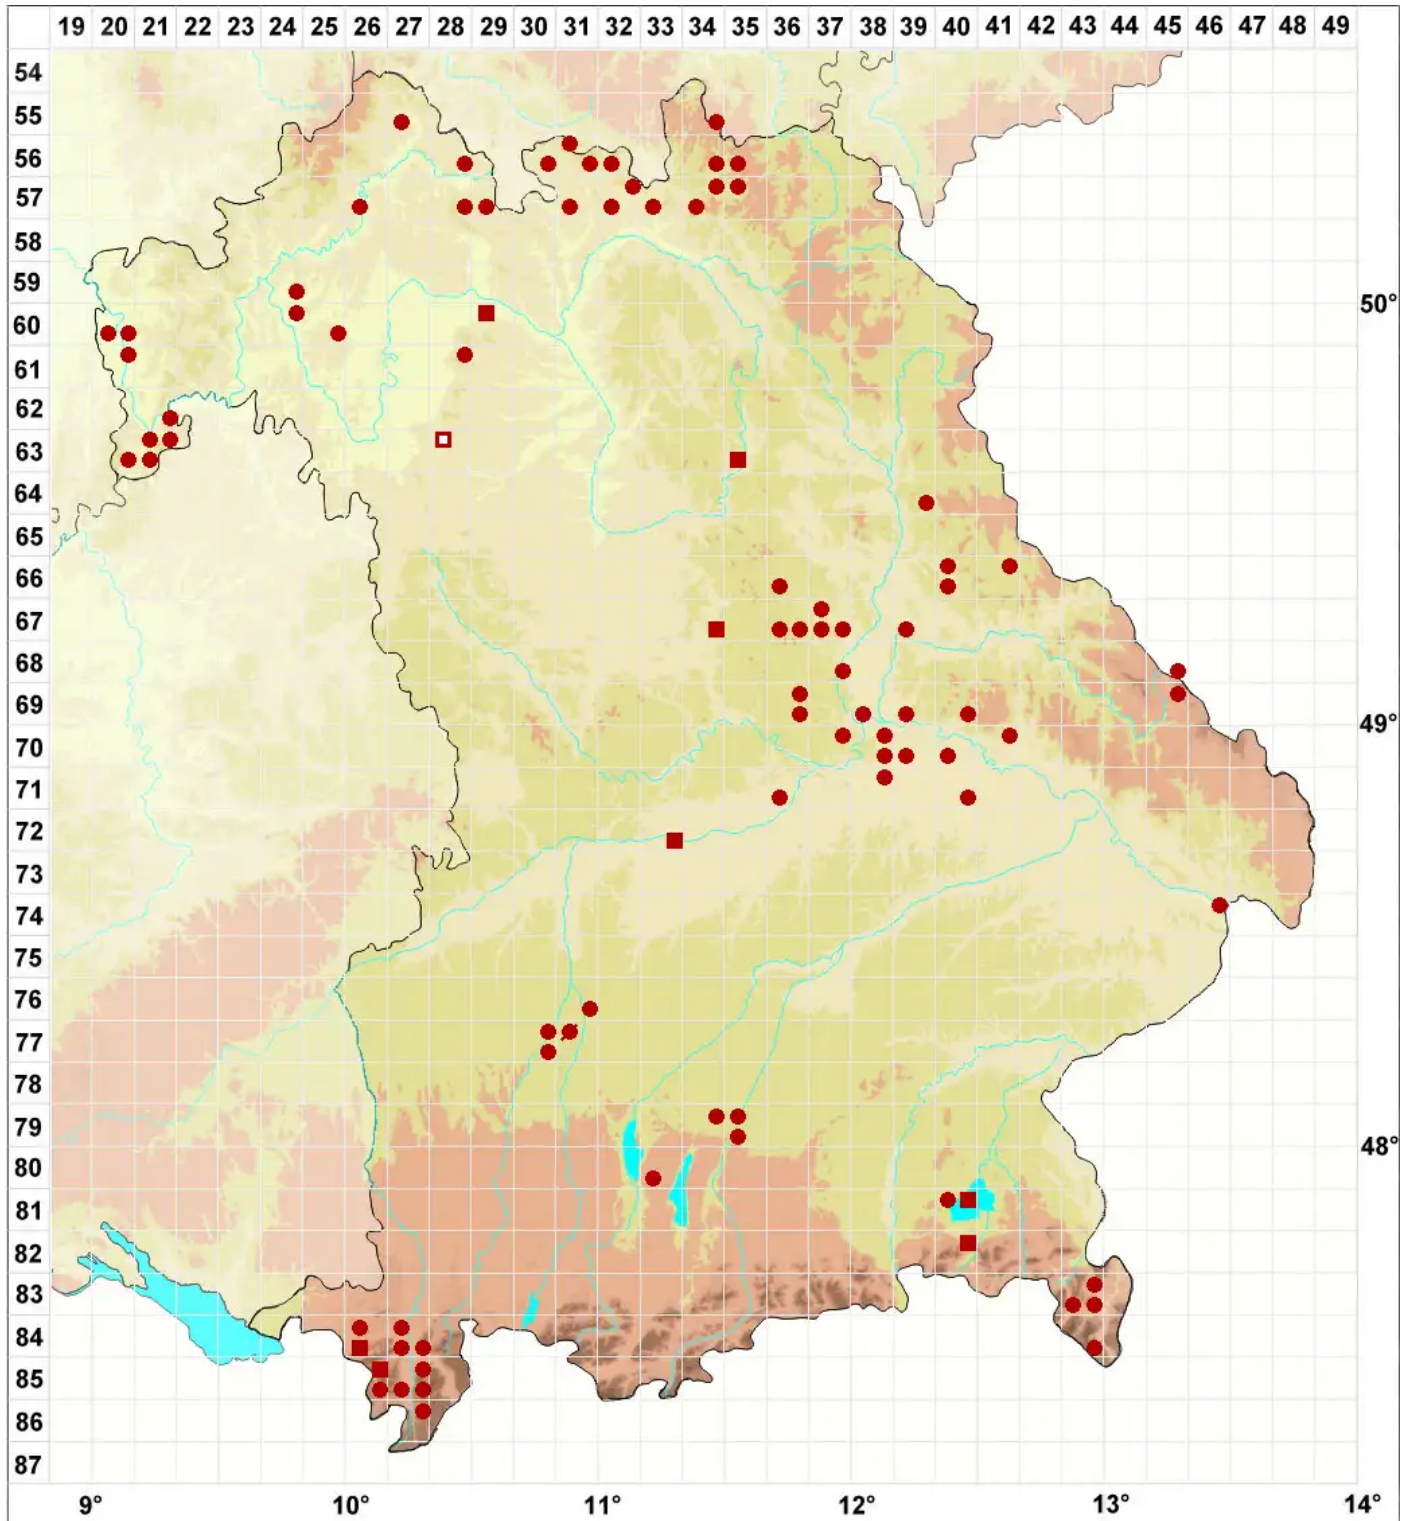

Physconia perisidiosa (Erichsen) Moberg

Violette Raureiflechte

Legende:

- Symbole:**
- Ausgefülltes Symbol:
Zeitraum von 1980 bis heute (Aktuelle Angabe)
 - Leeres Symbol:
Zeitraum vor 1980 (Altangabe)
 - Quadrat: Herbarbeleg