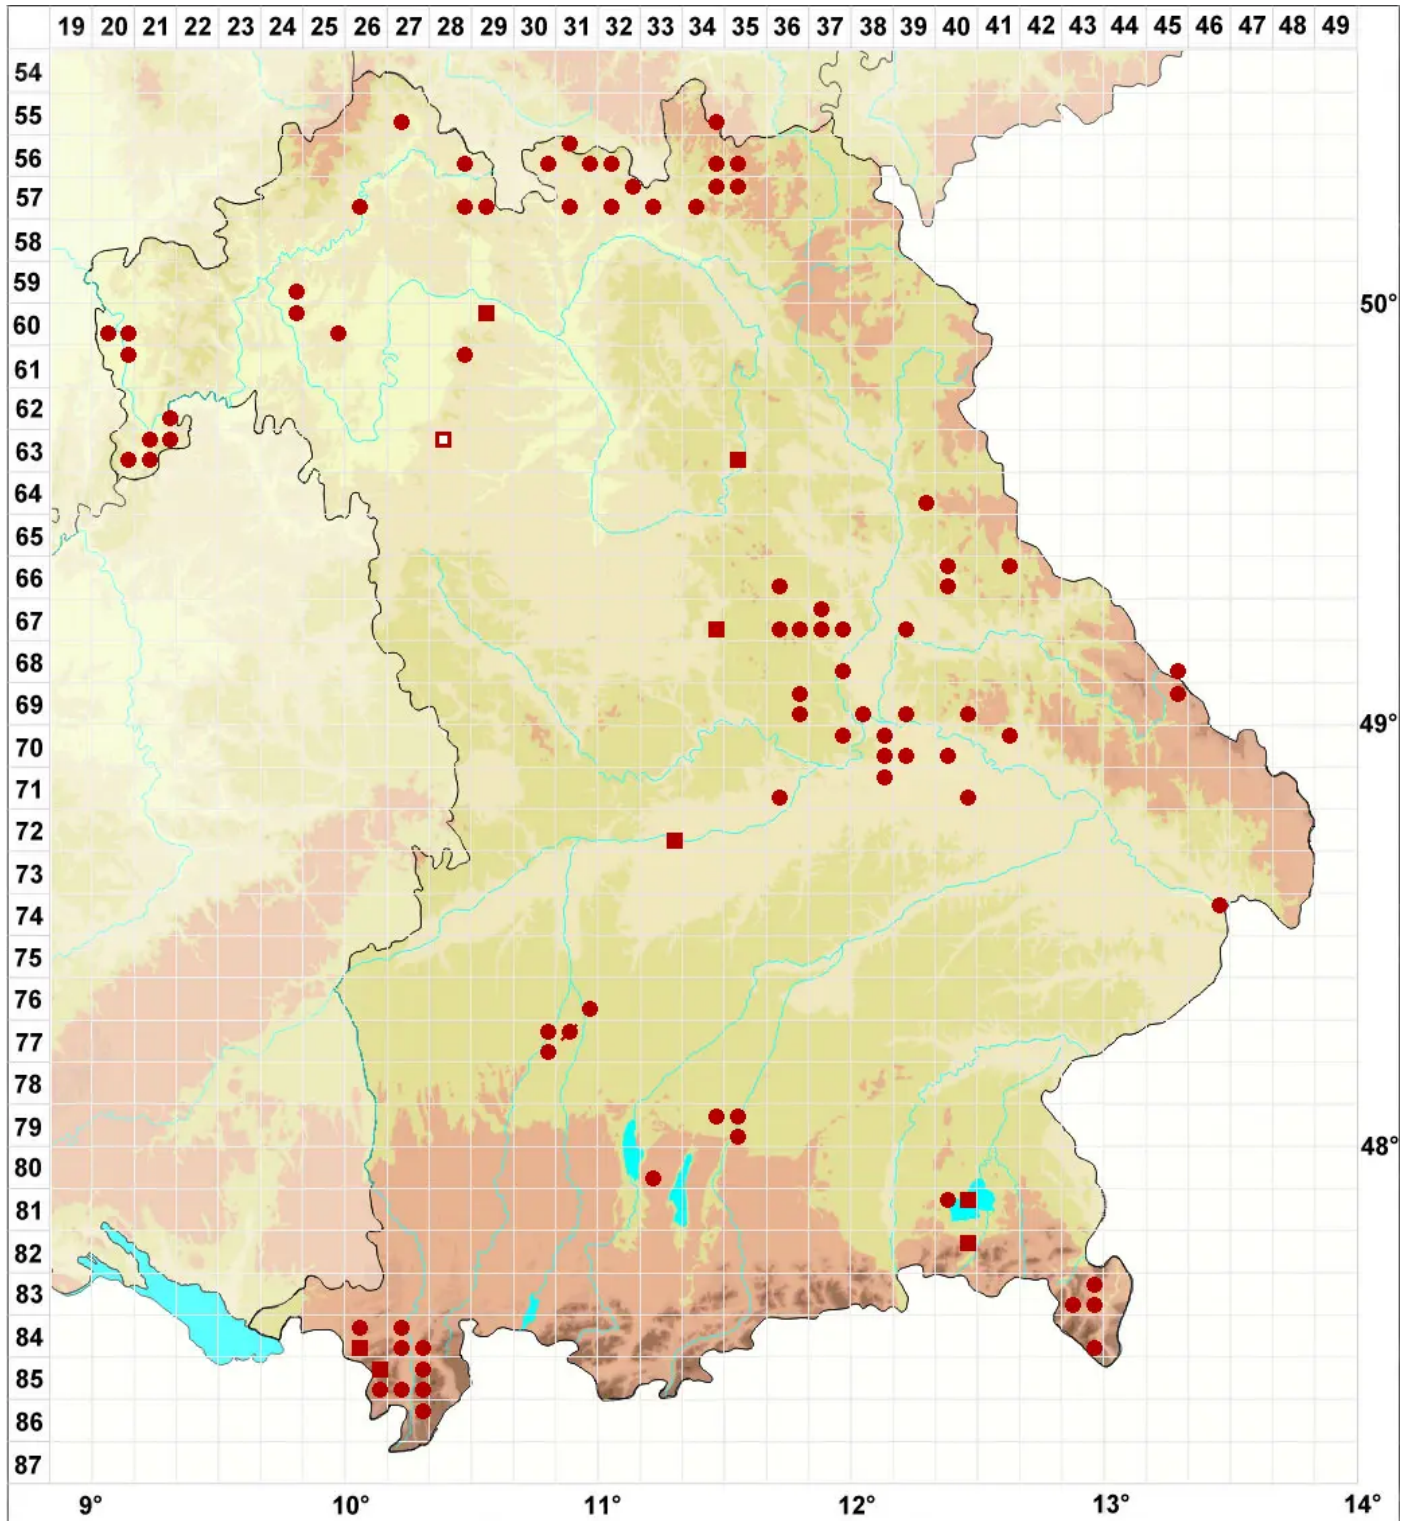

Physconia perisidiosa (Erichsen) Moberg

Violette Raureiflechte

Legende:

- Symbole:**
- Ausgefülltes Symbol:
Zeitraum von 1980 bis heute (Aktuelle Angabe)
 - Leeres Symbol:
Zeitraum vor 1980 (Altangabe)
 - Quadrat: Herbarbeleg