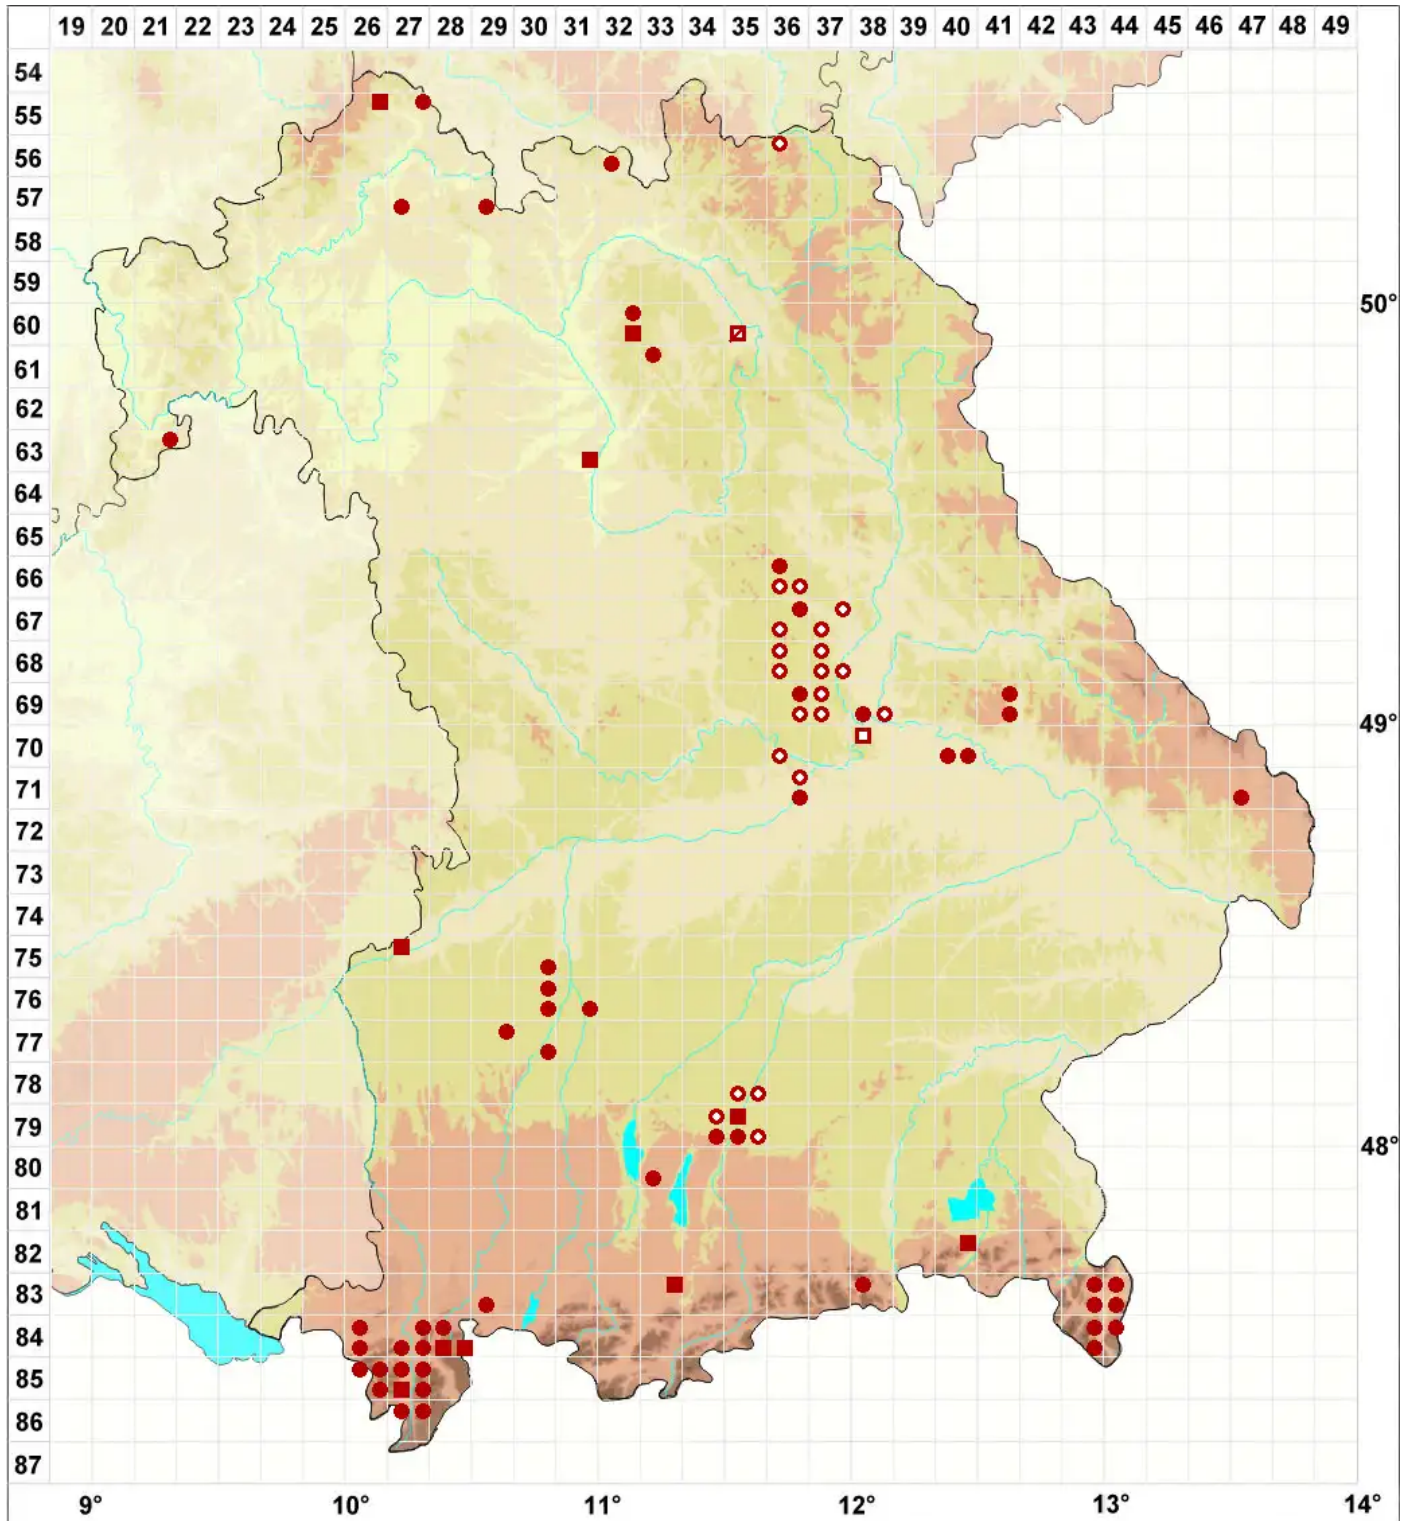

# Physconia distorta (With.) J. R. Laundon

Echte Raureifflechte

Legende:

- Symbole:**
- Ausgefülltes Symbol:  
Zeitraum von 1980 bis heute (Aktuelle Angabe)
  - Leeres Symbol:  
Zeitraum vor 1980 (Altangabe)
  - Quadrat: Herbarbeleg