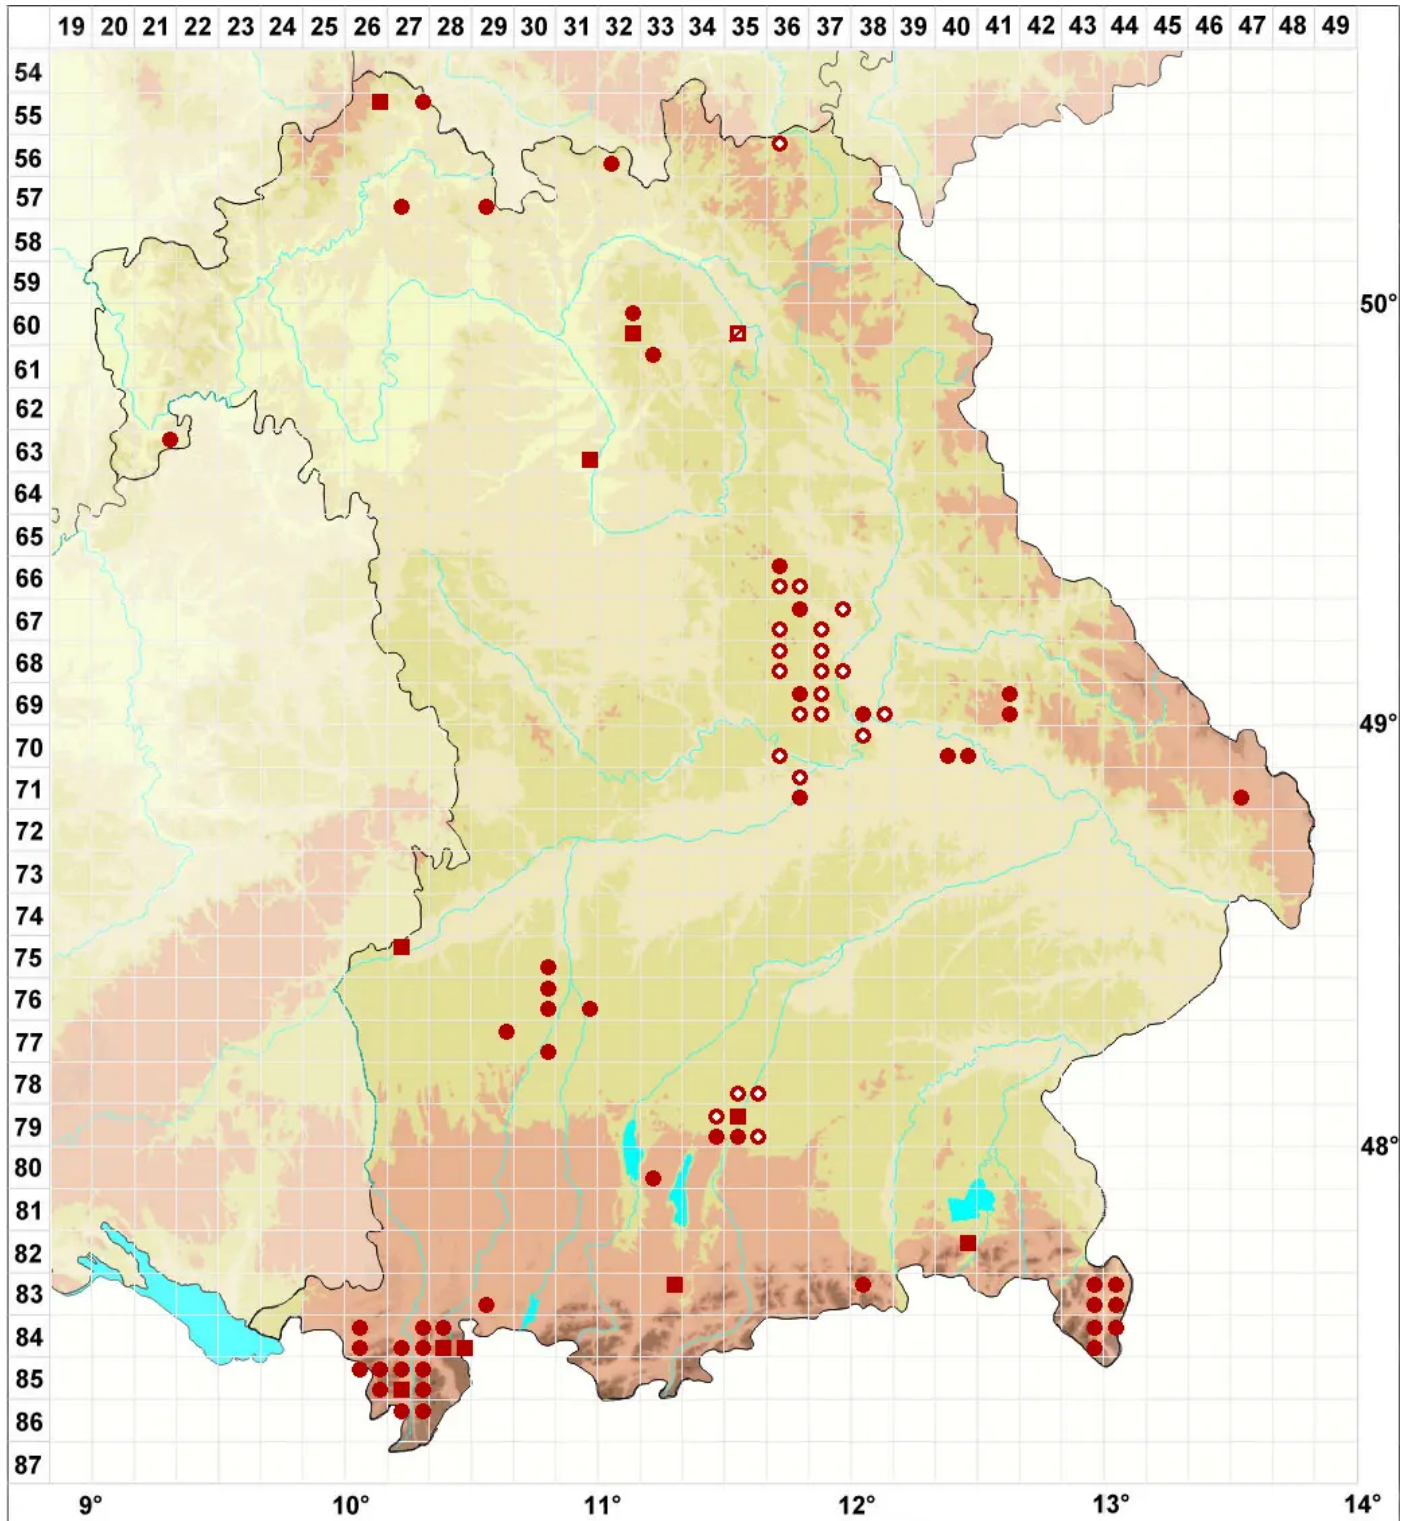

Physconia distorta (With.) J. R. Laundon

Echte Raureifflechte

Legende:

- Symbole:**
Ausgefülltes Symbol:
Zeitraum von 1980 bis heute (Aktuelle Angabe)
Leeres Symbol:
Zeitraum vor 1980 (Altangabe)
Quadrat: Herbarbeleg