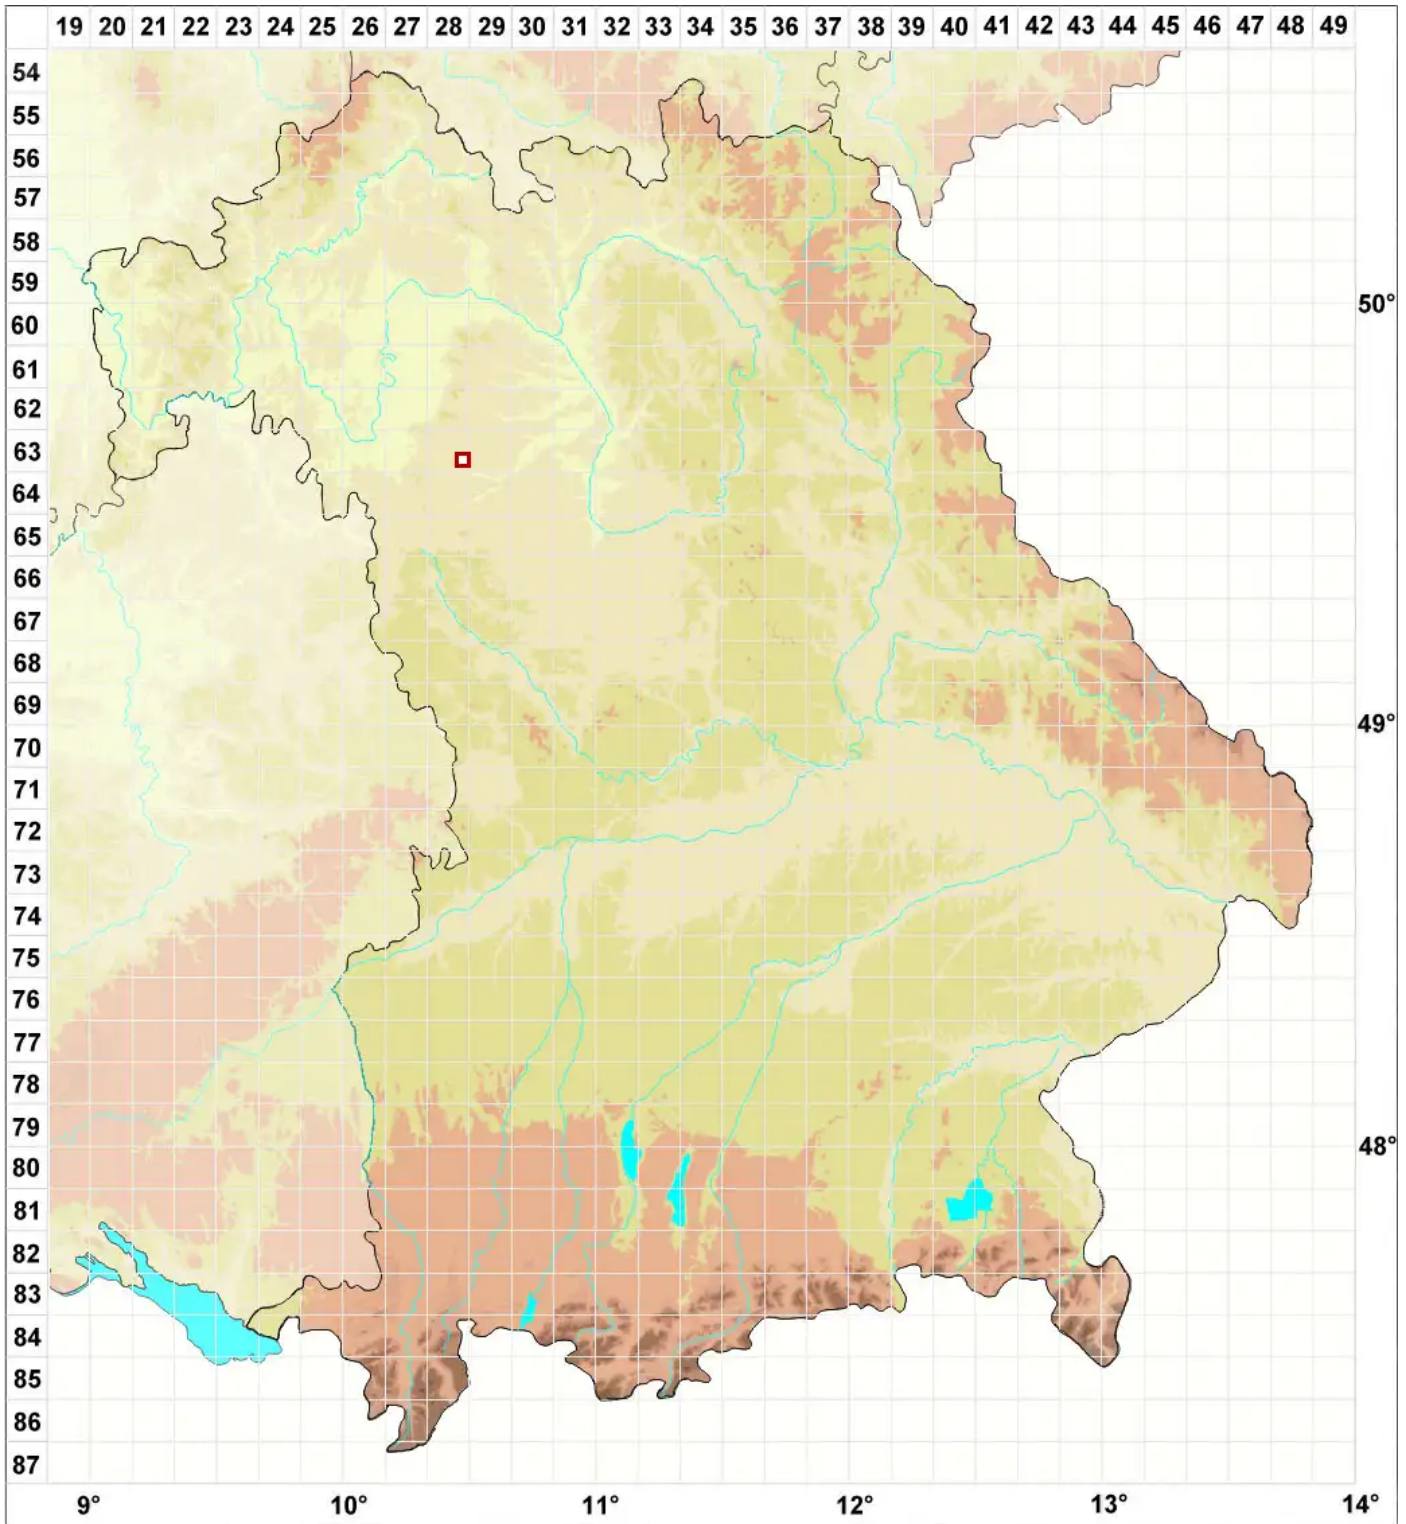

# Llimoniella terricola (Rehm ex Arnold) M. Schultz, Diederich &

Legende:

- Symbole:**  
Ausgefülltes Symbol:  
Zeitraum von 1980 bis heute (Aktuelle Angabe)  
Leeres Symbol:  
Zeitraum vor 1980 (Altangabe)  
Quadrat: Herbarbeleg