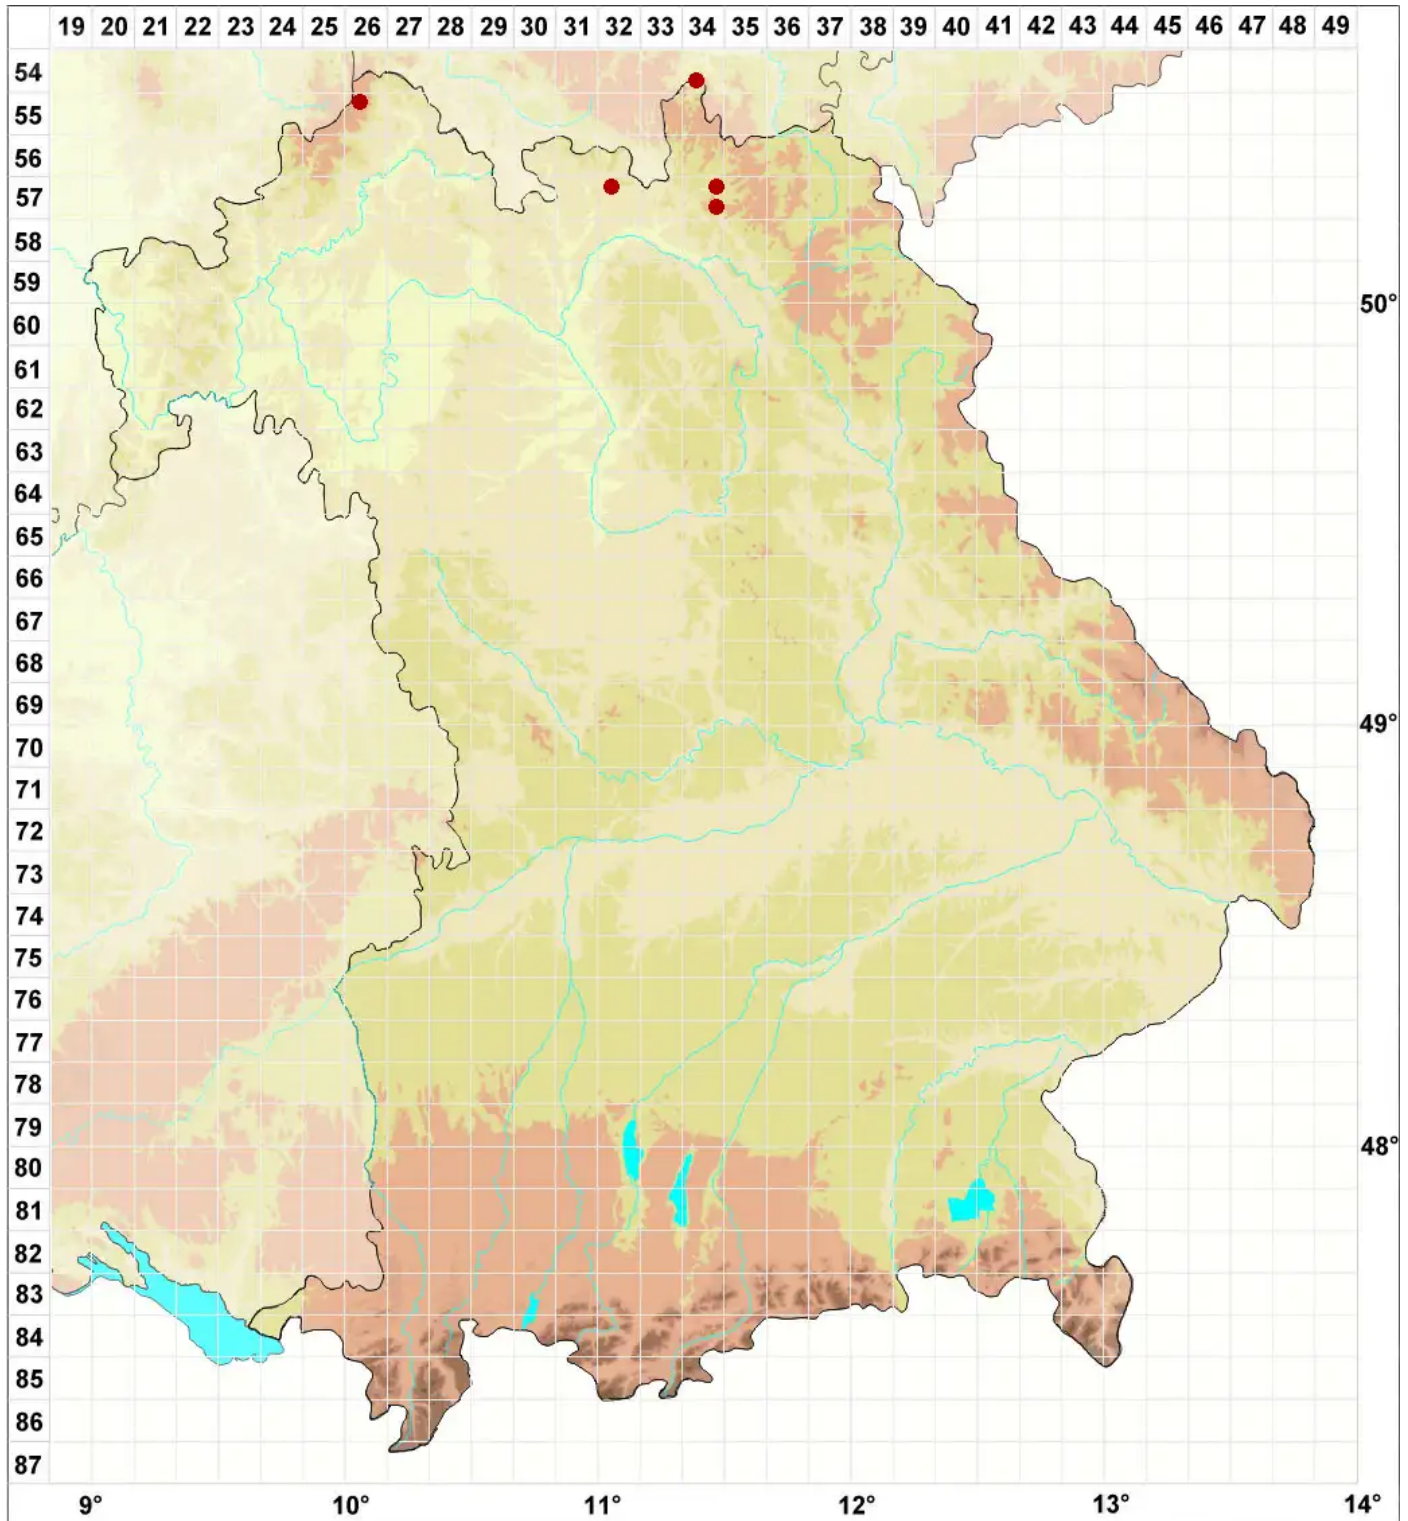

Lichenomphalia umbellifera (L.) Redhead, Lutzoni, Moncalvo

Heide-Hutflechte

Legende:

Symbole:

Ausgefülltes Symbol:
Zeitraum von 1980 bis heute (Aktuelle Angabe)

Leeres Symbol:
Zeitraum vor 1980 (Altangabe)

Quadrat: Herbarbeleg