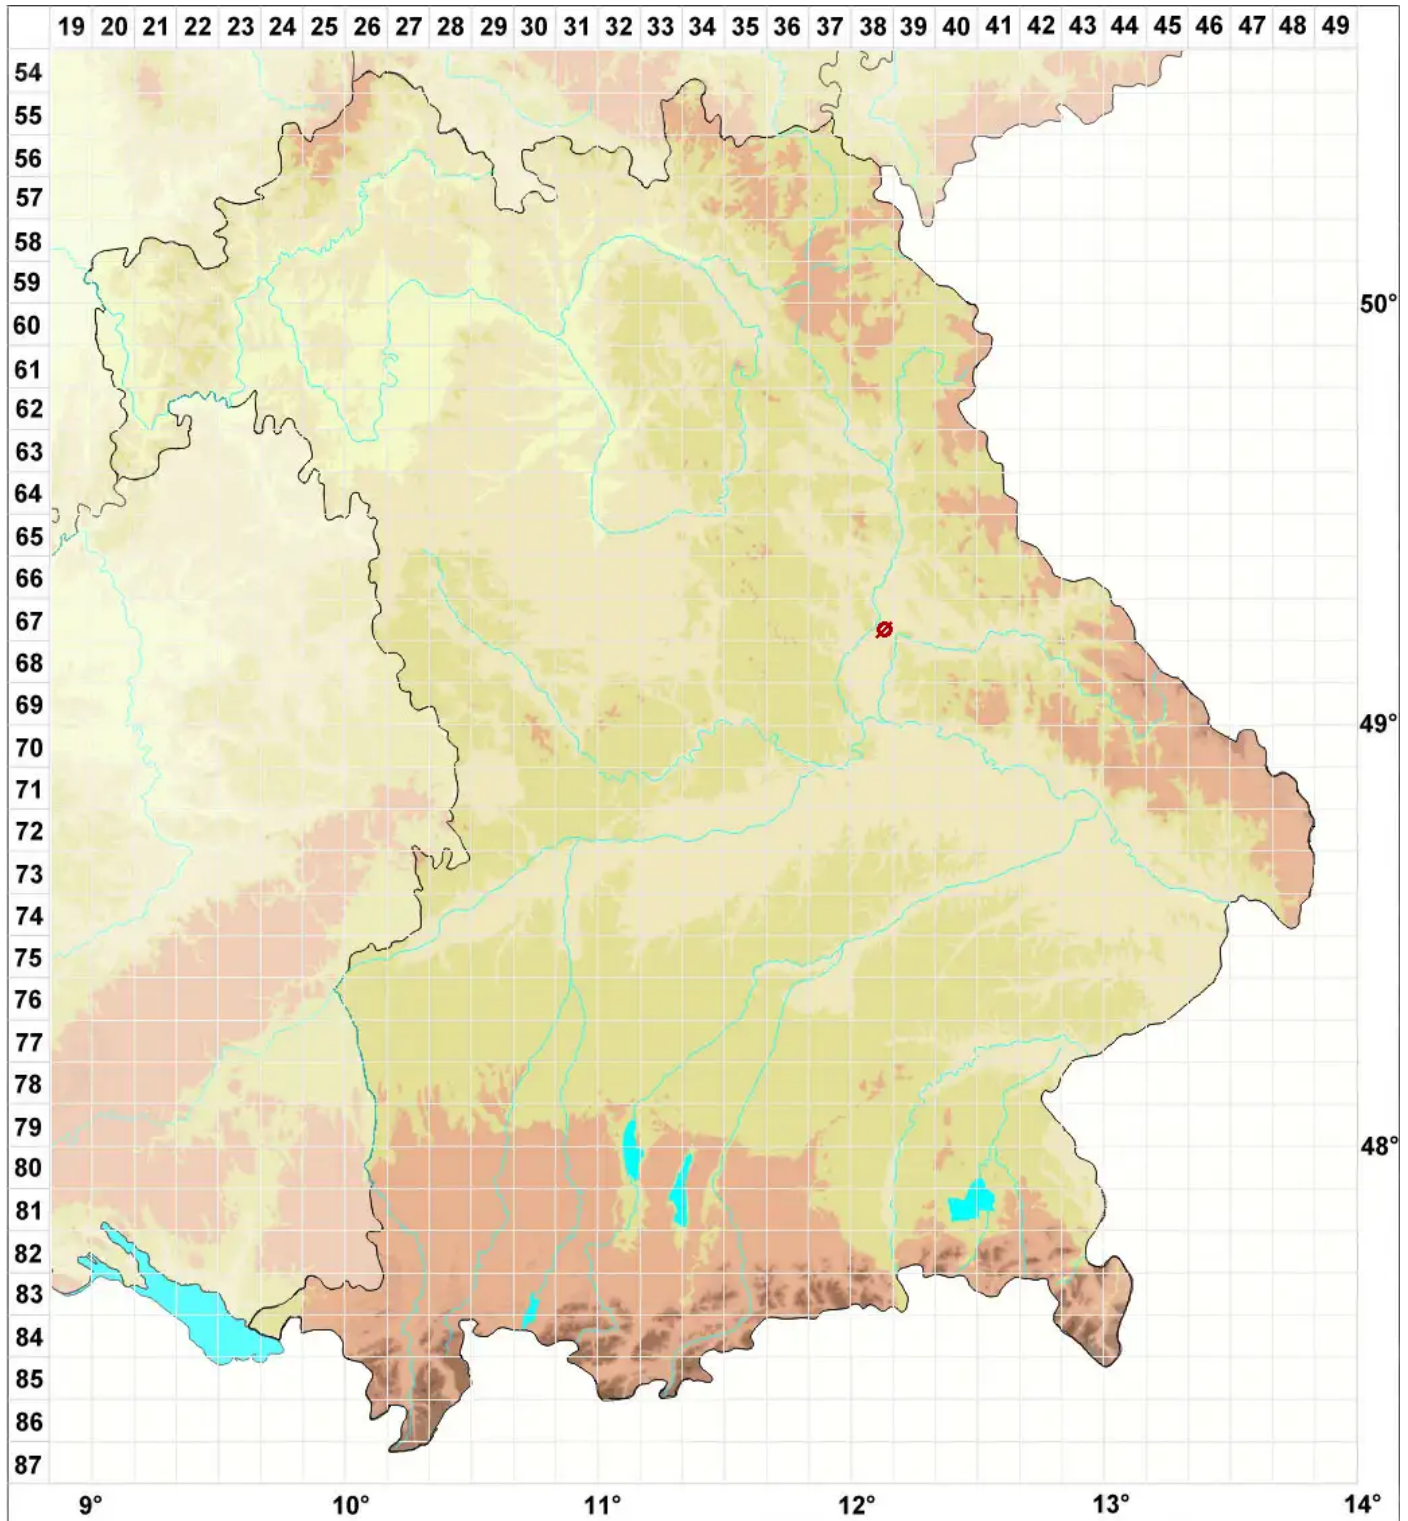

Lichenomphalia alpina (Britzelm.) Redhead, Lutzoni, Moncalvo

Alpen-Hutflechte

Legende:

Symbole:

Ausgefülltes Symbol:
Zeitraum von 1980 bis heute (Aktuelle Angabe)

Leeres Symbol:
Zeitraum vor 1980 (Altangabe)

Quadrat: Herbarbeleg