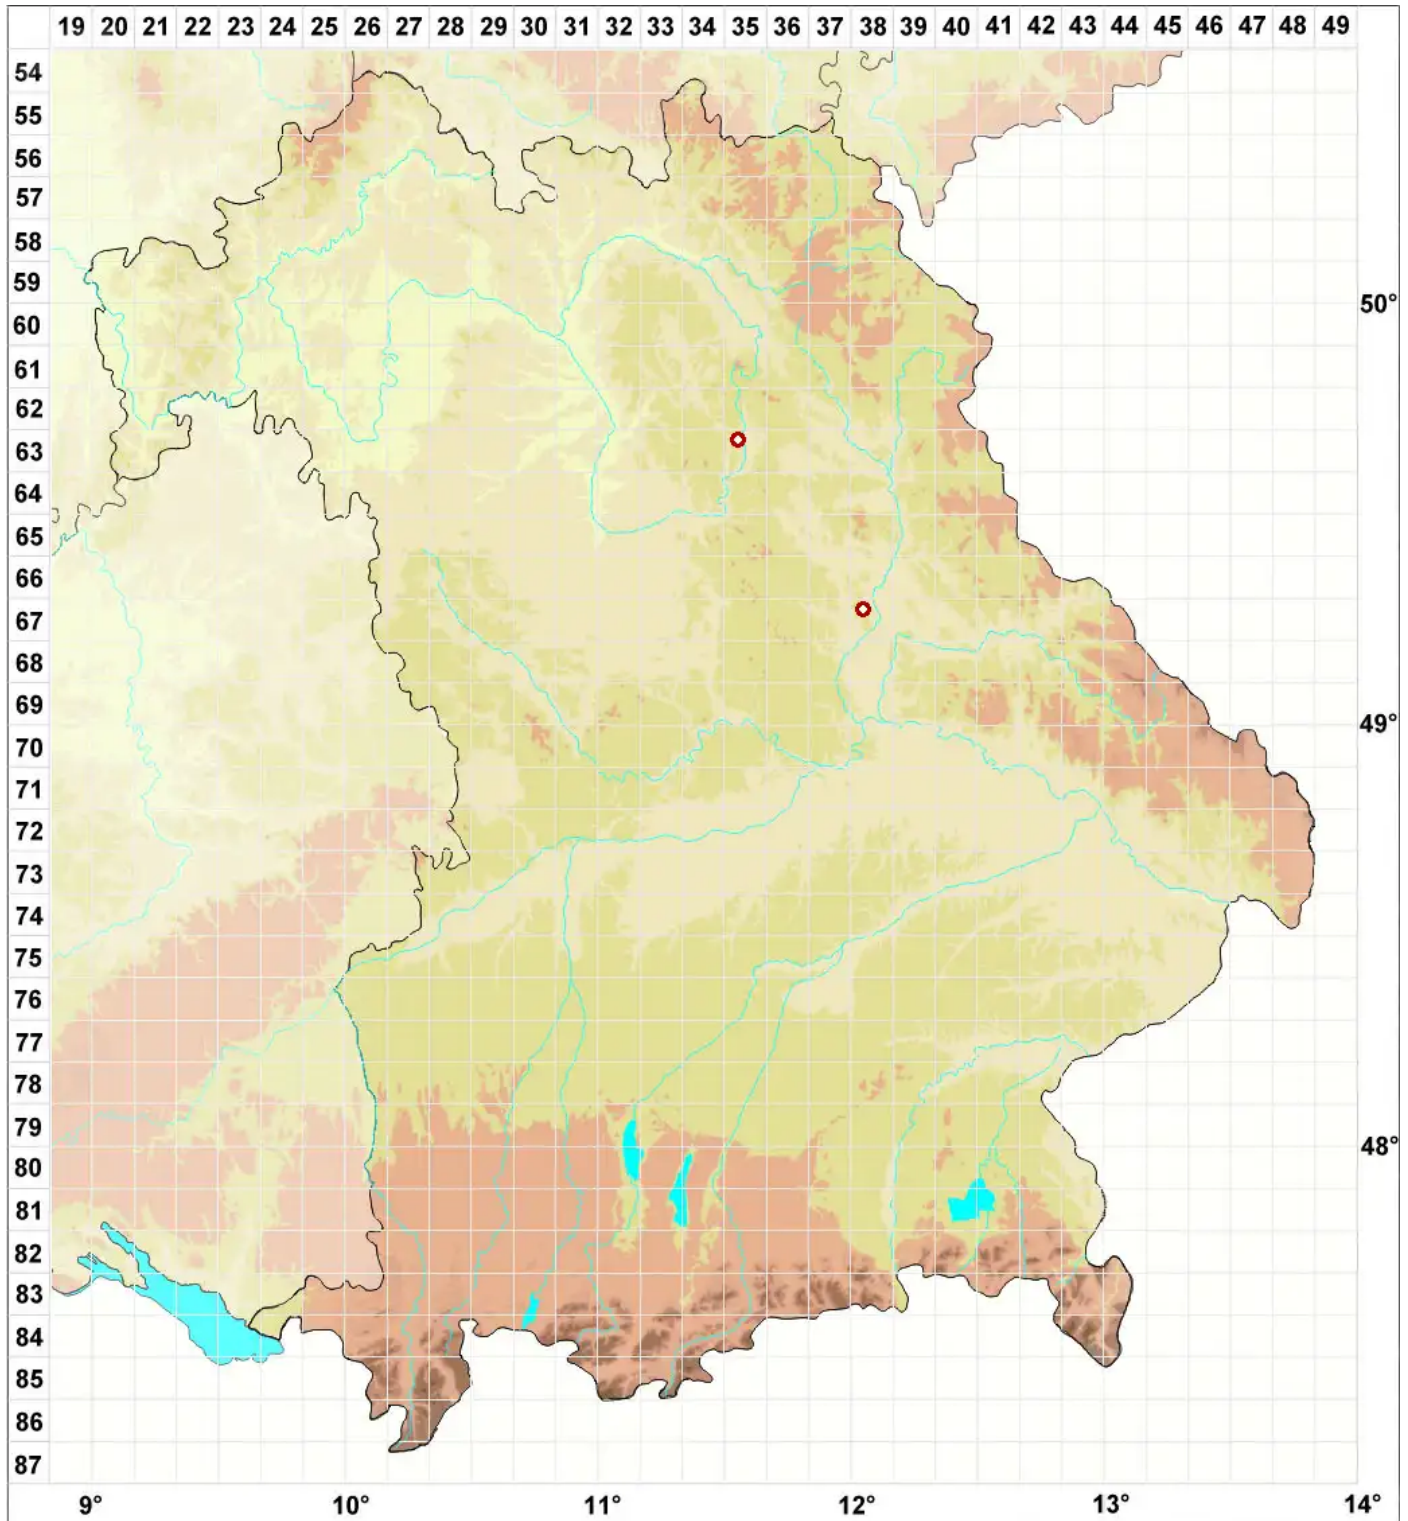

Pilophorus cereolus (Ach.) Th. Fr.

Streichholzflechte

Legende:

Symbole:

Ausgefülltes Symbol:
Zeitraum von 1980 bis heute (Aktuelle Angabe)

Leeres Symbol:
Zeitraum vor 1980 (Altangabe)

Quadrat: Herbarbeleg