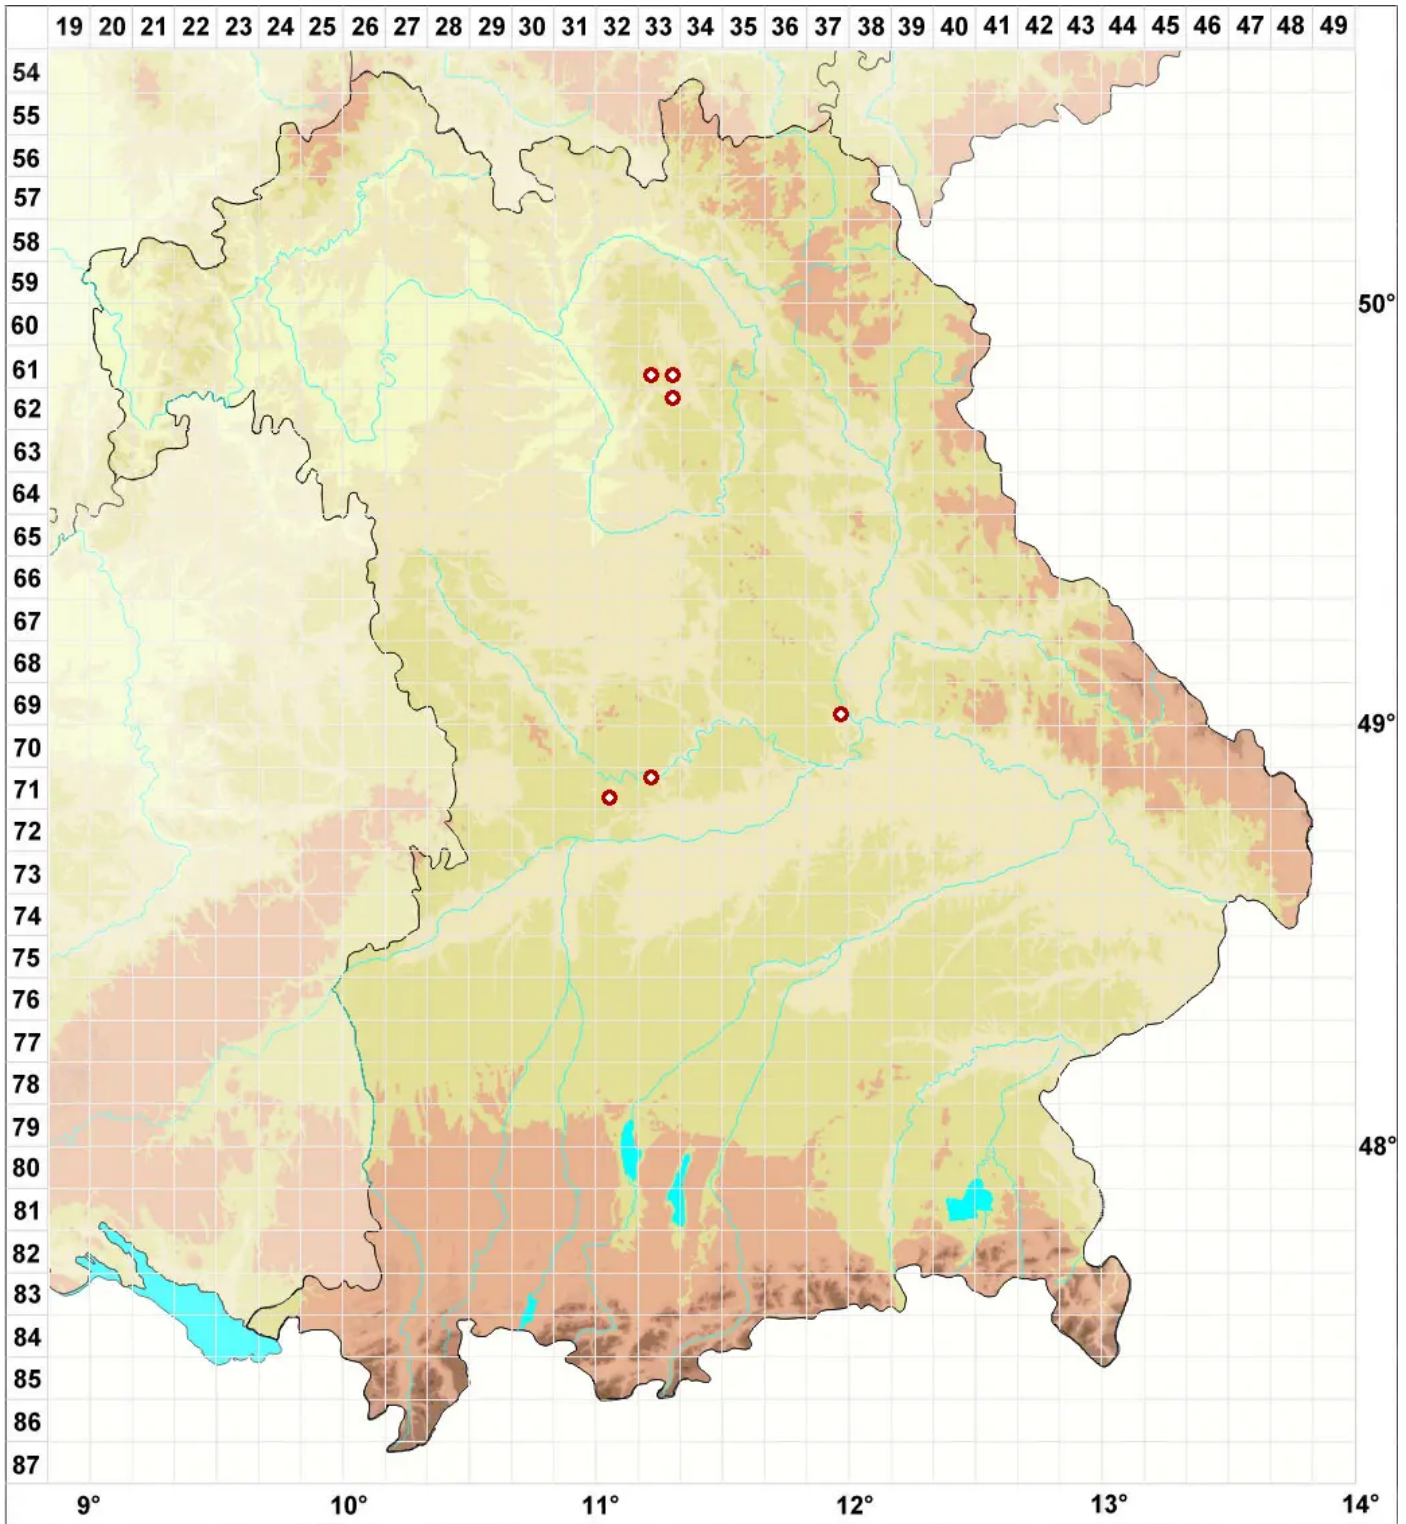

Placidiopsis cartilaginea (Nyl.) Vain.

Legende:

- Symbole:**
Ausgefülltes Symbol:
Zeitraum von 1980 bis heute (Aktuelle Angabe)
Leeres Symbol:
Zeitraum vor 1980 (Altangabe)
Quadrat: Herbarbeleg