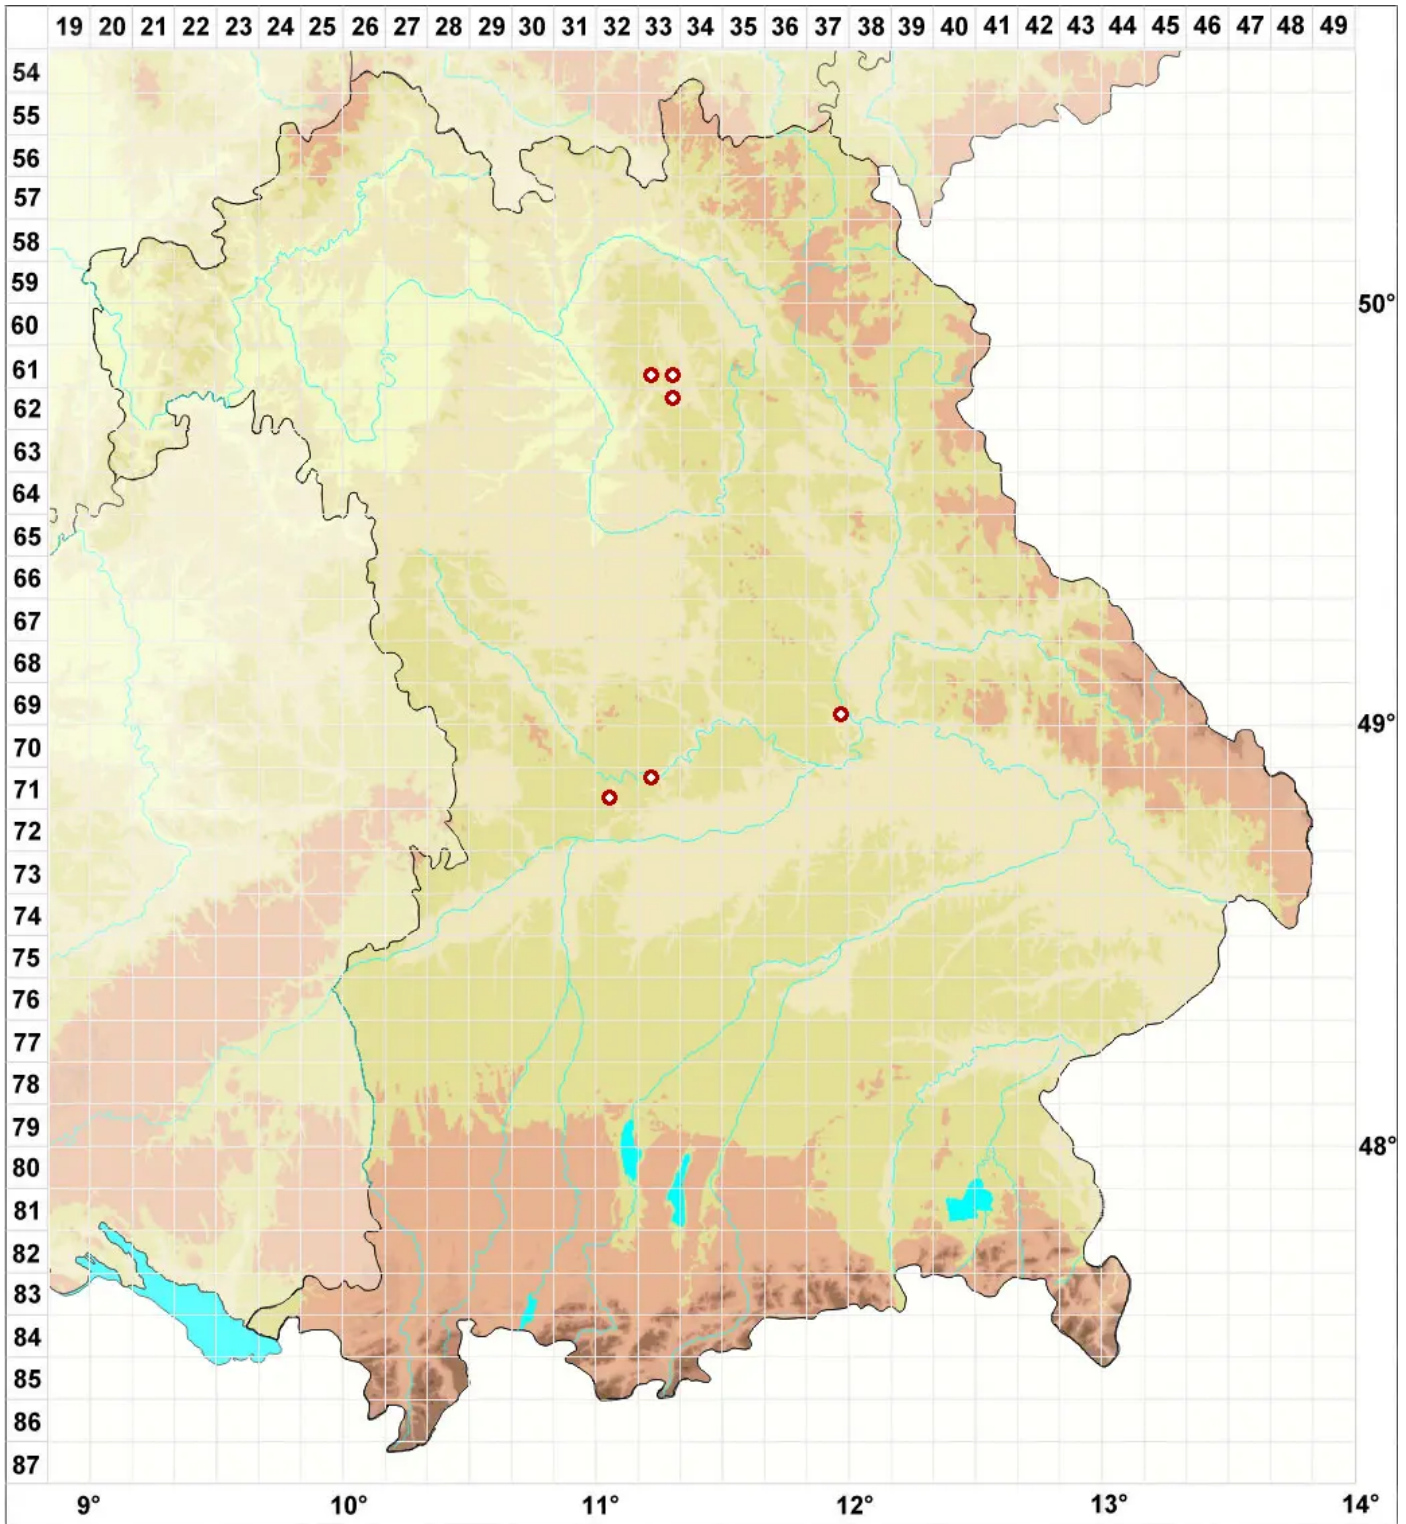

Placidiopsis cartilaginea (Nyl.) Vain.

Legende:

- Symbole:**
- Ausgefülltes Symbol:
Zeitraum von 1980 bis heute (Aktuelle Angabe)
 - Leeres Symbol:
Zeitraum vor 1980 (Altangabe)
 - Quadrat: Herbarbeleg