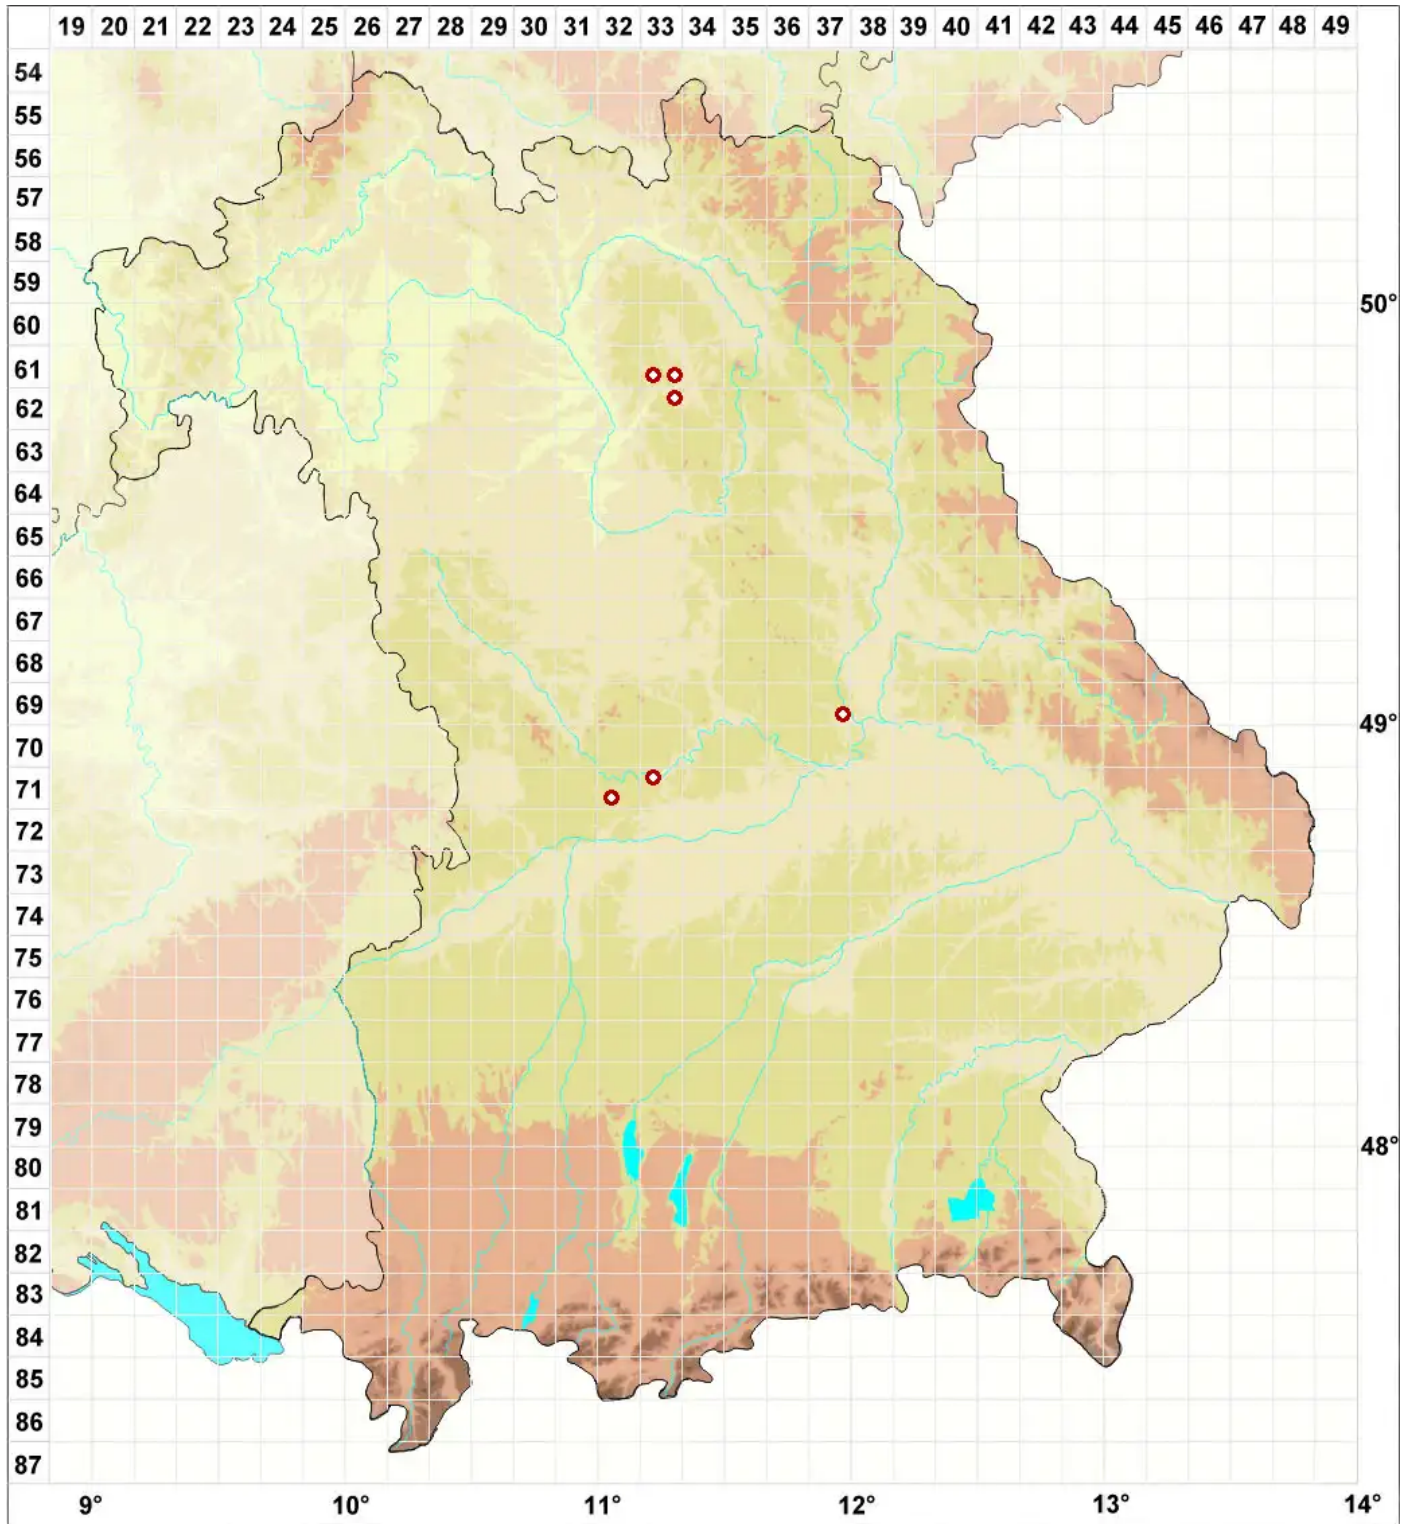

Placidiopsis cartilaginea (Nyl.) Vain.

Legende:

- Symbole:**
- Ausgefülltes Symbol:
Zeitraum von 1980 bis heute (Aktuelle Angabe)
 - Leeres Symbol:
Zeitraum vor 1980 (Altangabe)
 - Quadrat: Herbarbeleg