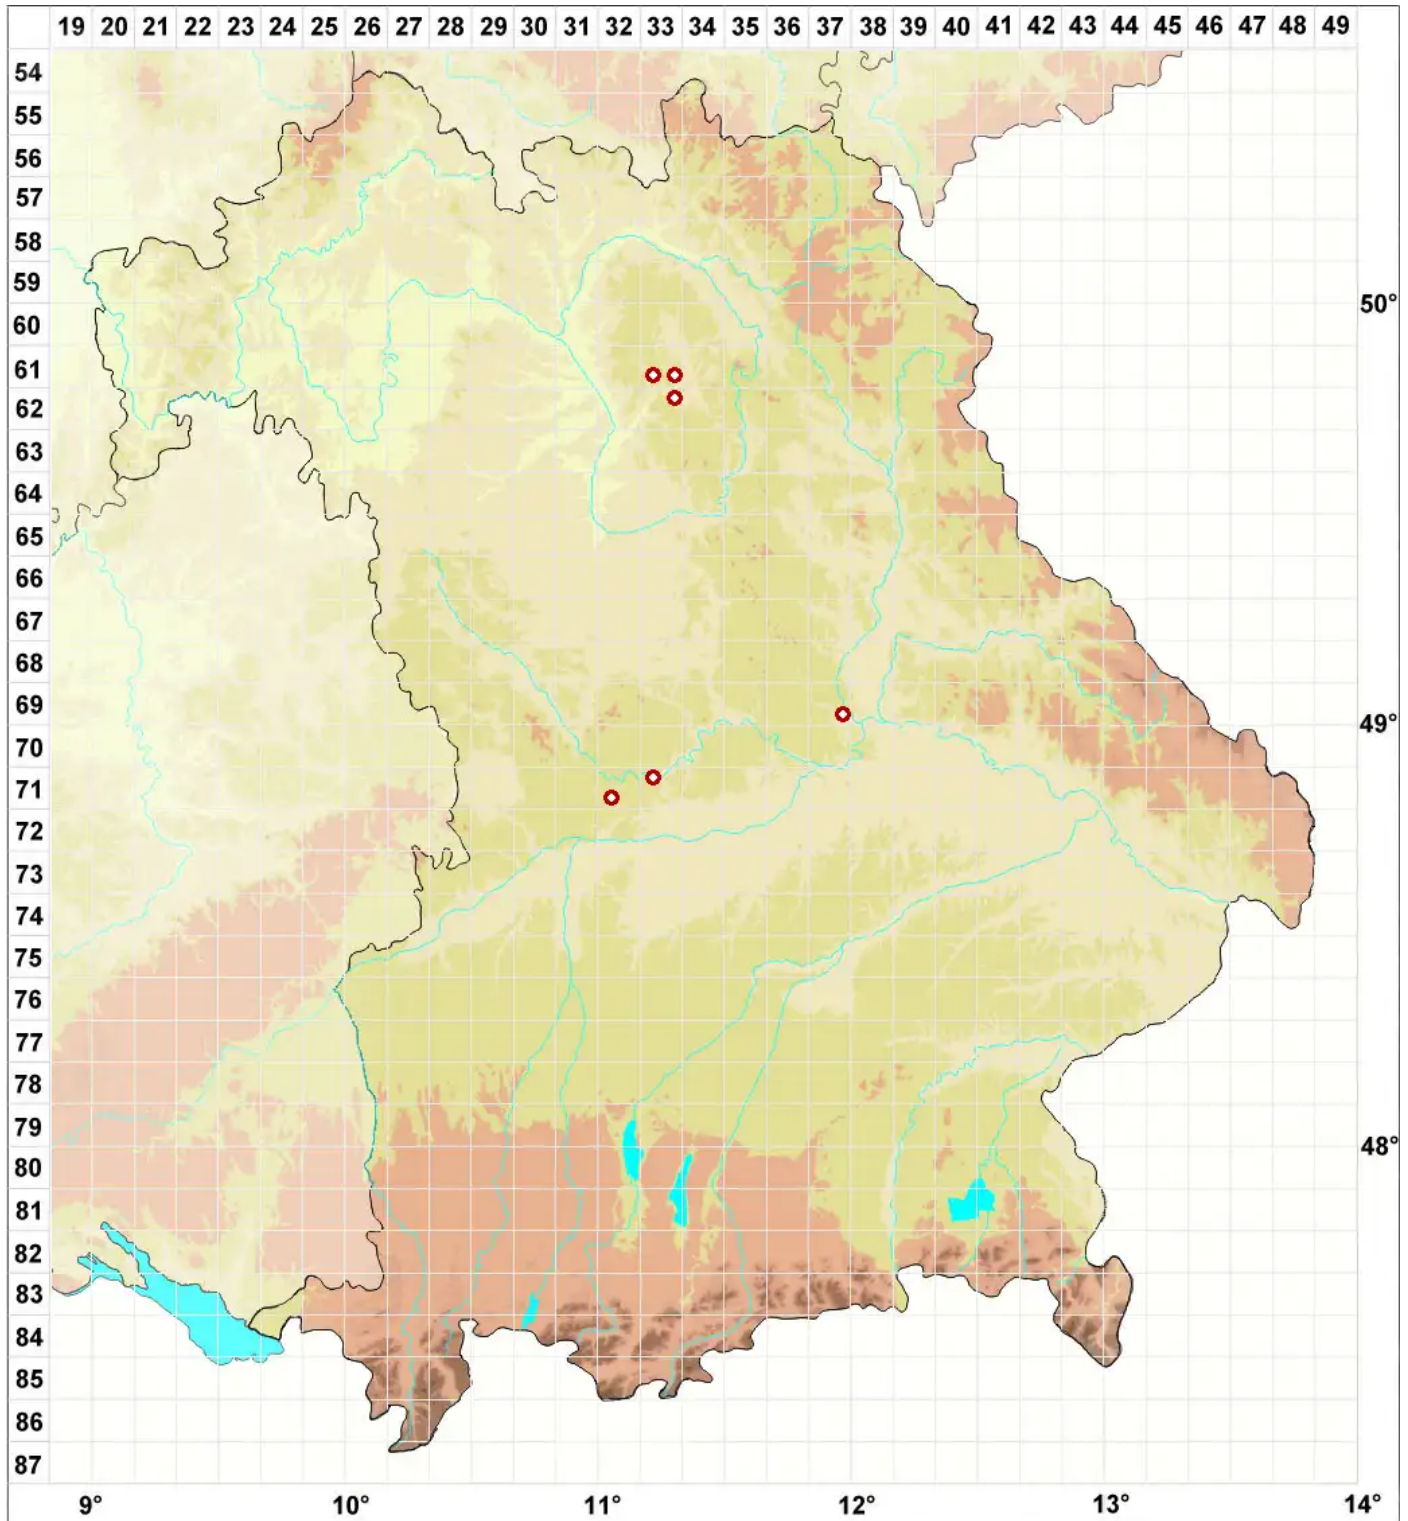

# Placidiopsis cartilaginea (Nyl.) Vain.

Legende:

**Symbole:**

Ausgefülltes Symbol:  
Zeitraum von 1980 bis heute (Aktuelle Angabe)

Leeres Symbol:  
Zeitraum vor 1980 (Altangabe)

Quadrat: Herbarbeleg