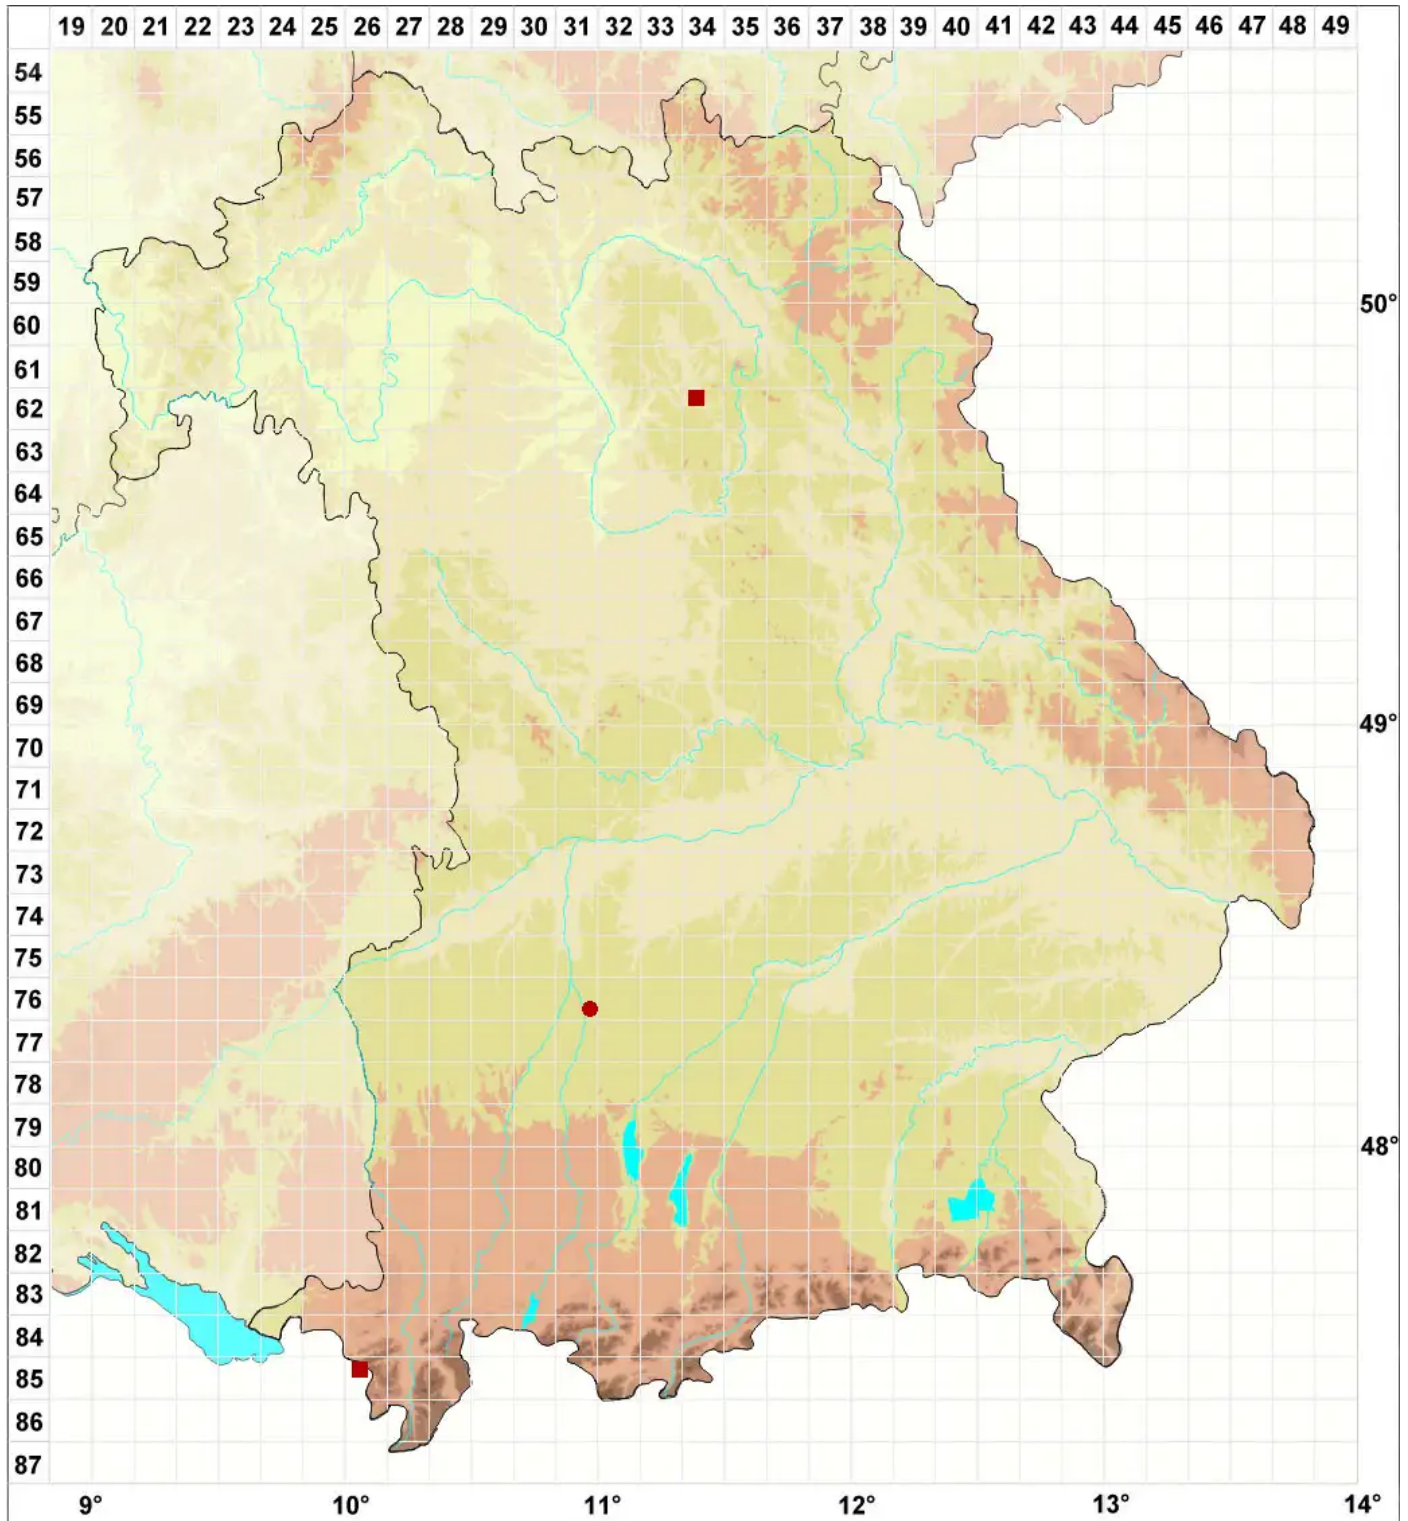

Placidium lachneum (Ach.) de Lesd.

Braunes Erdplättchen

Legende:

Symbole:

Ausgefülltes Symbol:
Zeitraum von 1980 bis heute (Aktuelle Angabe)

Leeres Symbol:
Zeitraum vor 1980 (Altangabe)

Quadrat: Herbarbeleg