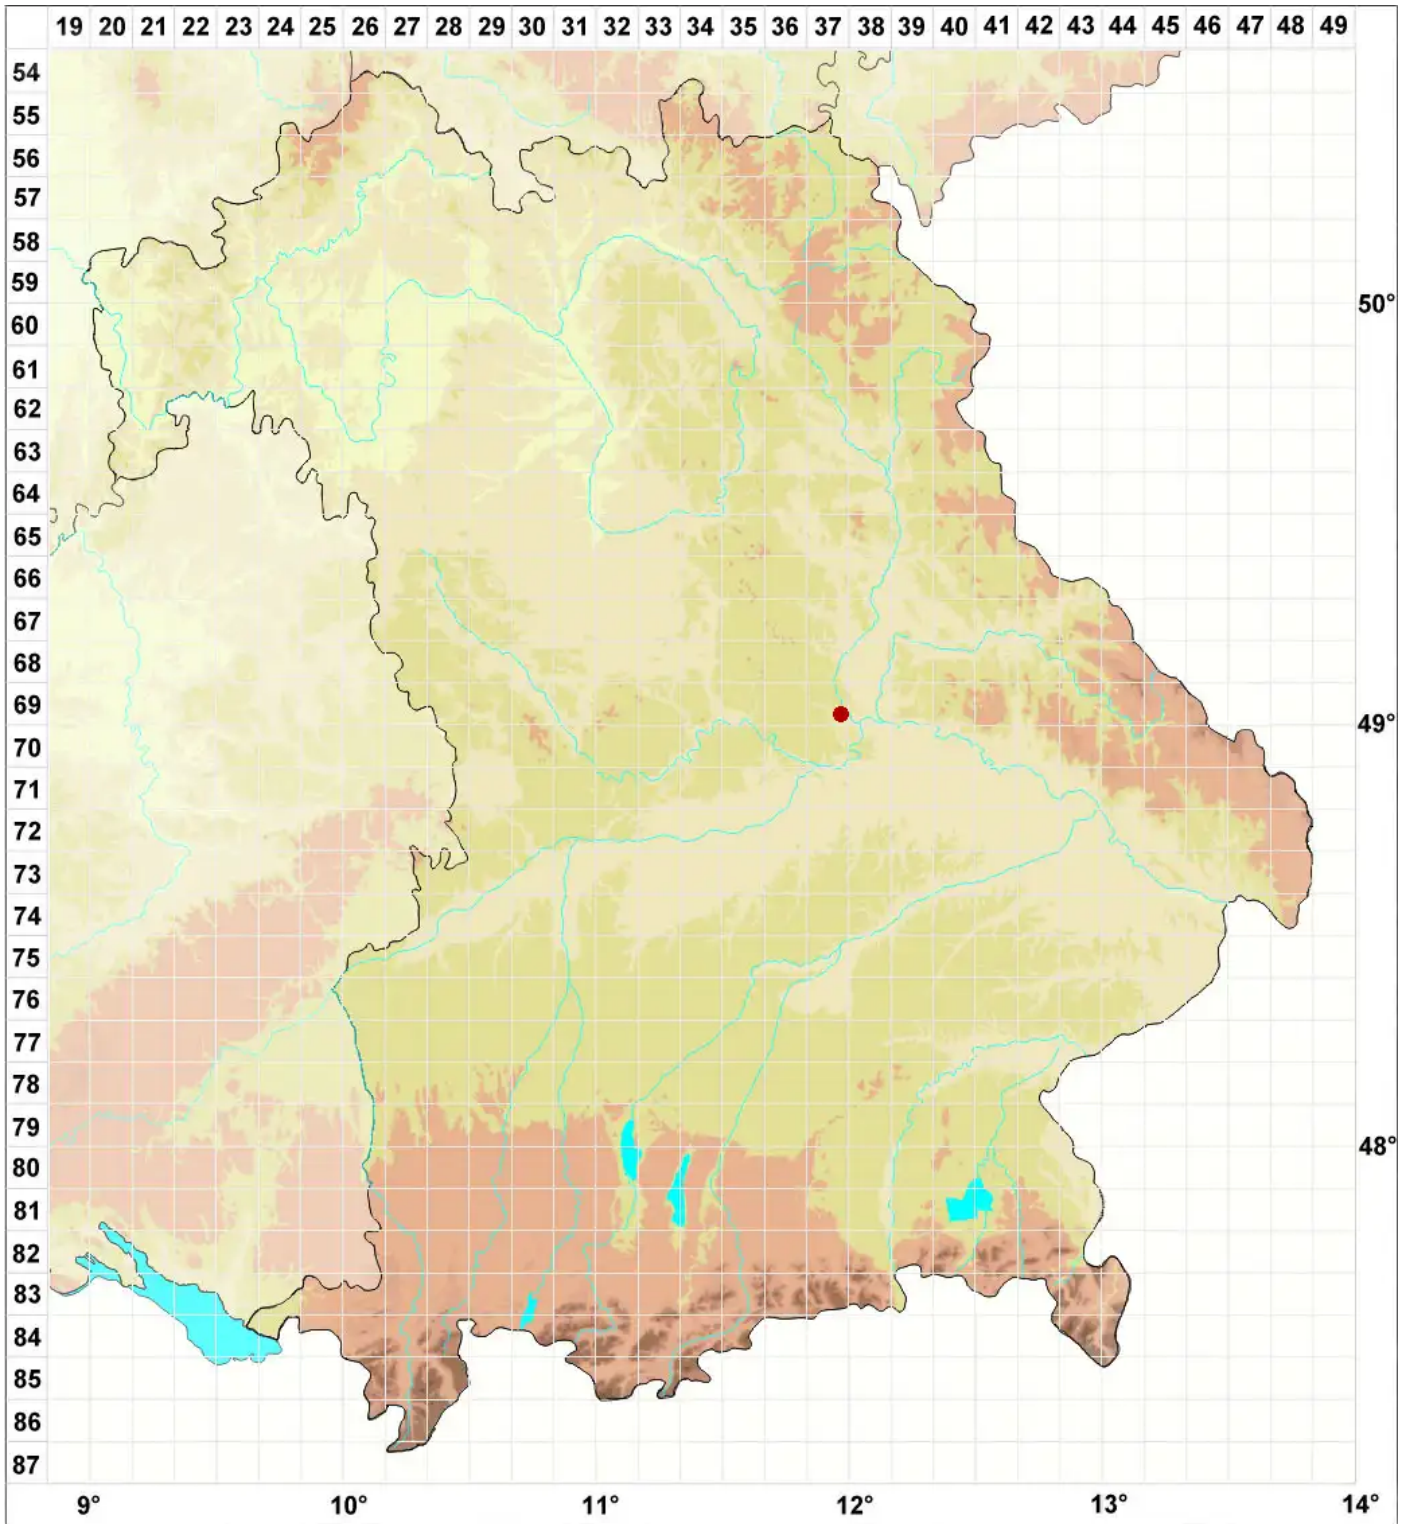

Placidium pilosellum (Breuss) Breuss

Flaumiges Erdplättchen

Legende:

- Symbole:**
- Ausgefülltes Symbol:
Zeitraum von 1980 bis heute (Aktuelle Angabe)
 - Leeres Symbol:
Zeitraum vor 1980 (Altangabe)
 - Quadrat: Herbarbeleg