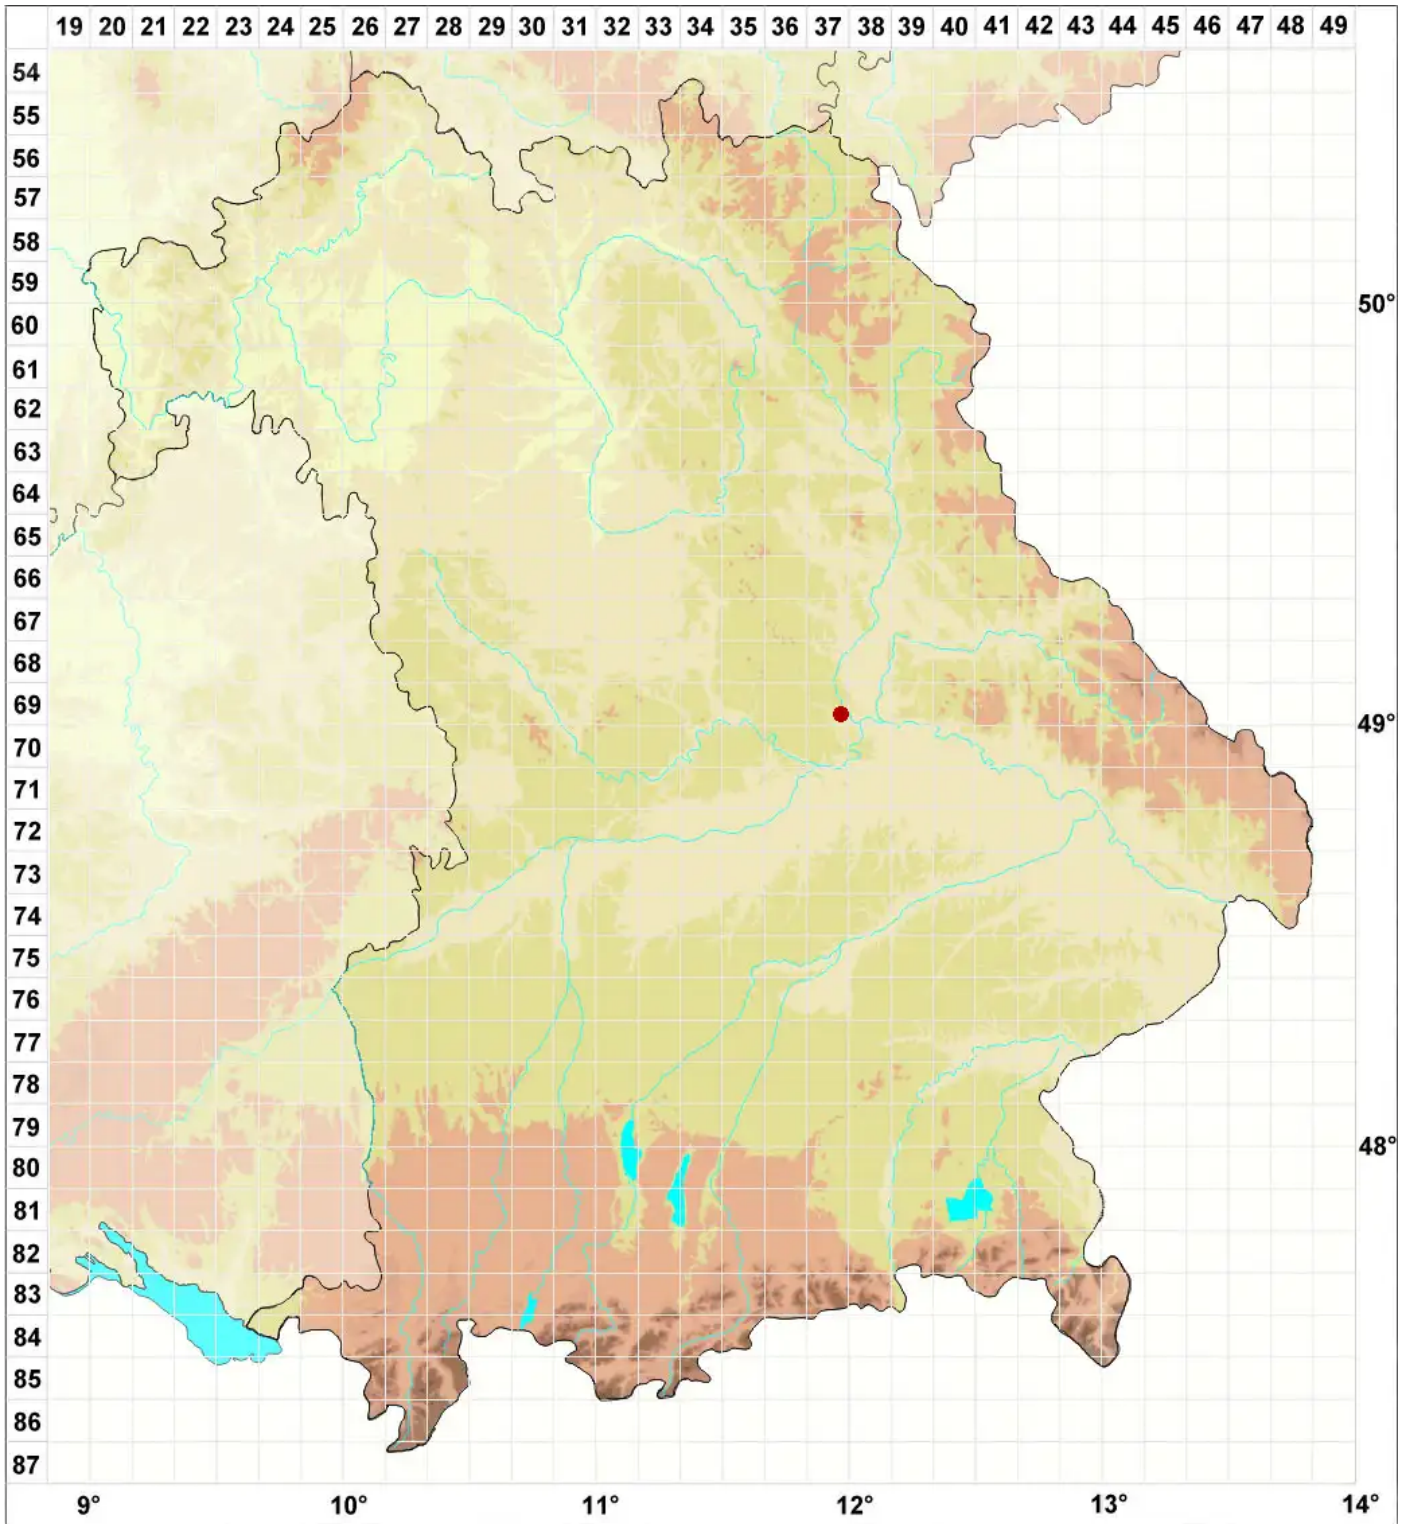

# Placidium pilosellum (Breuss) Breuss

Flaumiges Erdplättchen

Legende:

- Symbole:**
- Ausgefülltes Symbol:  
Zeitraum von 1980 bis heute (Aktuelle Angabe)
  - Leeres Symbol:  
Zeitraum vor 1980 (Altangabe)
  - Quadrat: Herbarbeleg