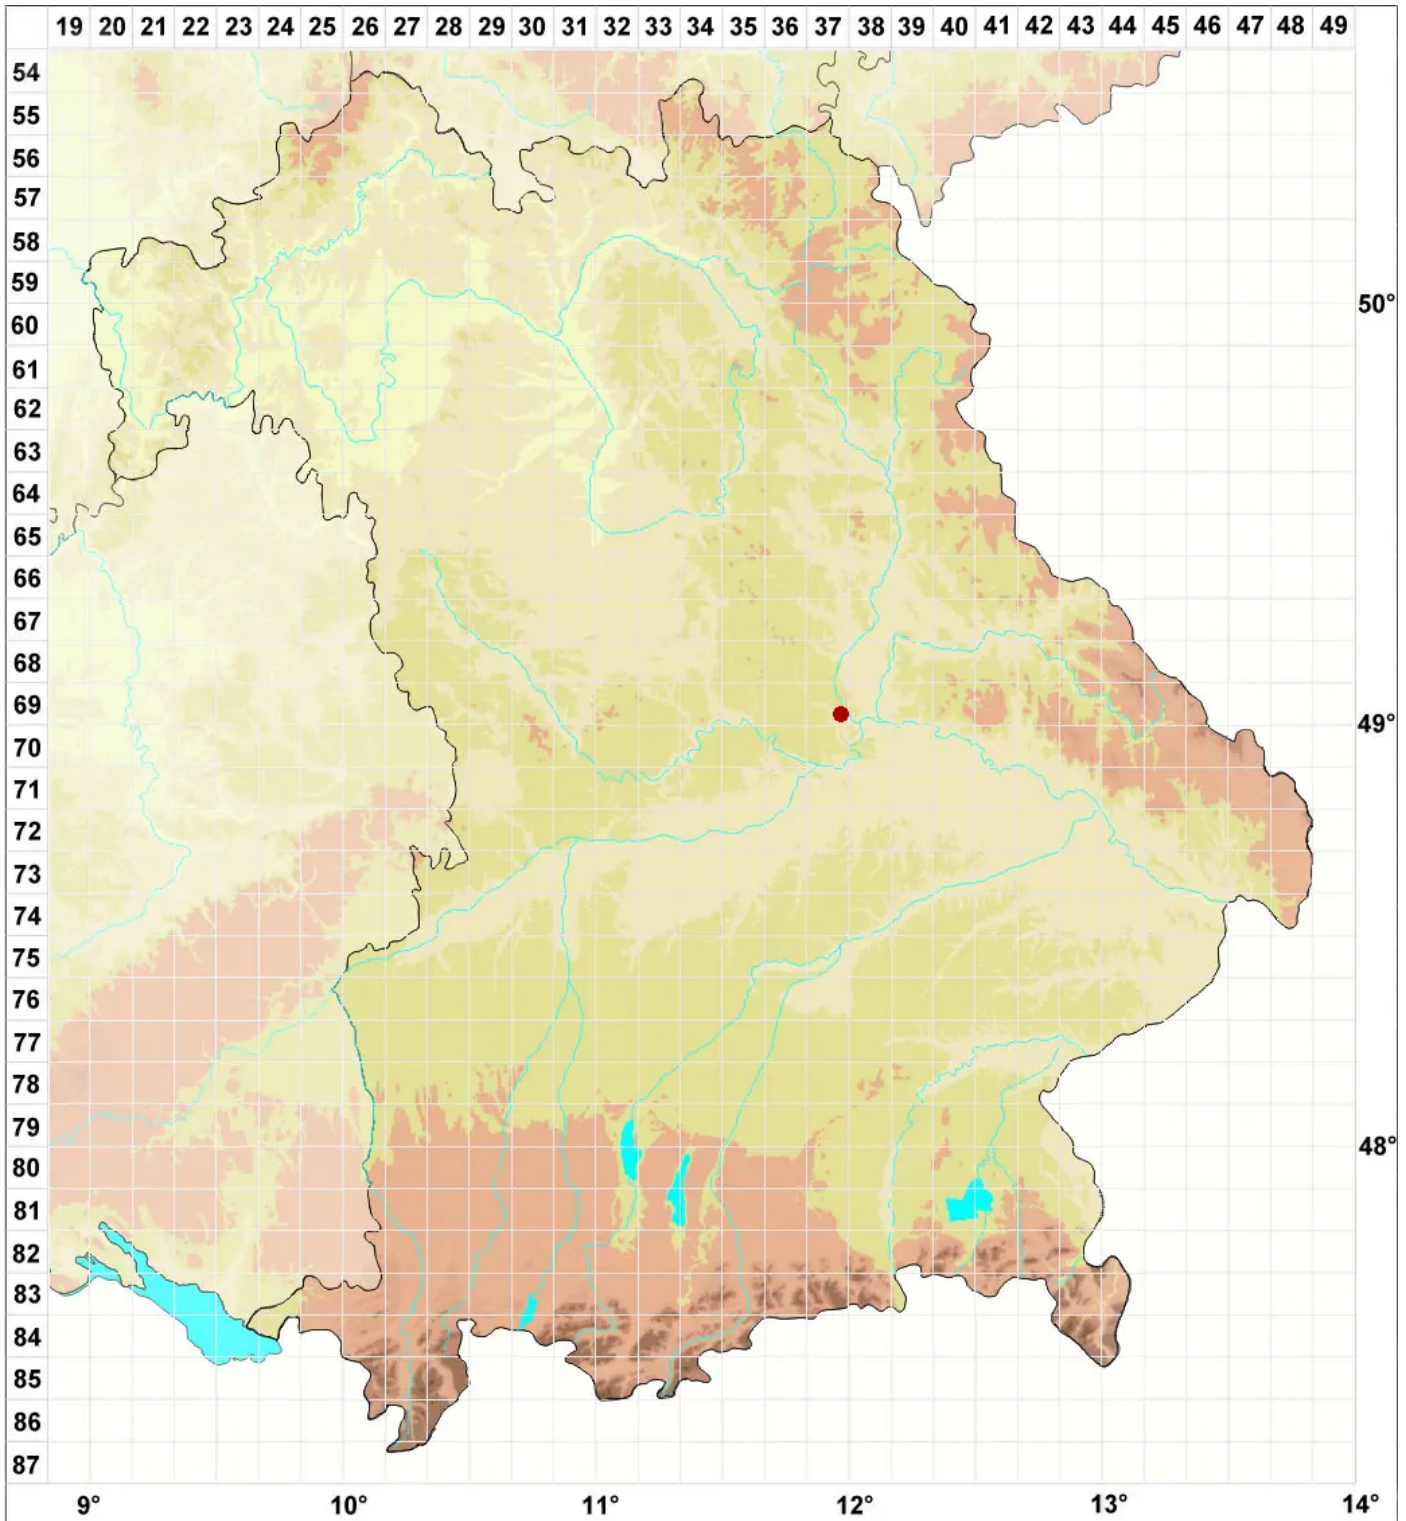

Placidium pilosellum (Breuss) Breuss

Flaumiges Erdplättchen

Legende:

Symbole:
Ausgefülltes Symbol:
Zeitraum von 1980 bis heute (Aktuelle Angabe)
Leeres Symbol:
Zeitraum vor 1980 (Altangabe)
Quadrat: Herbarbeleg