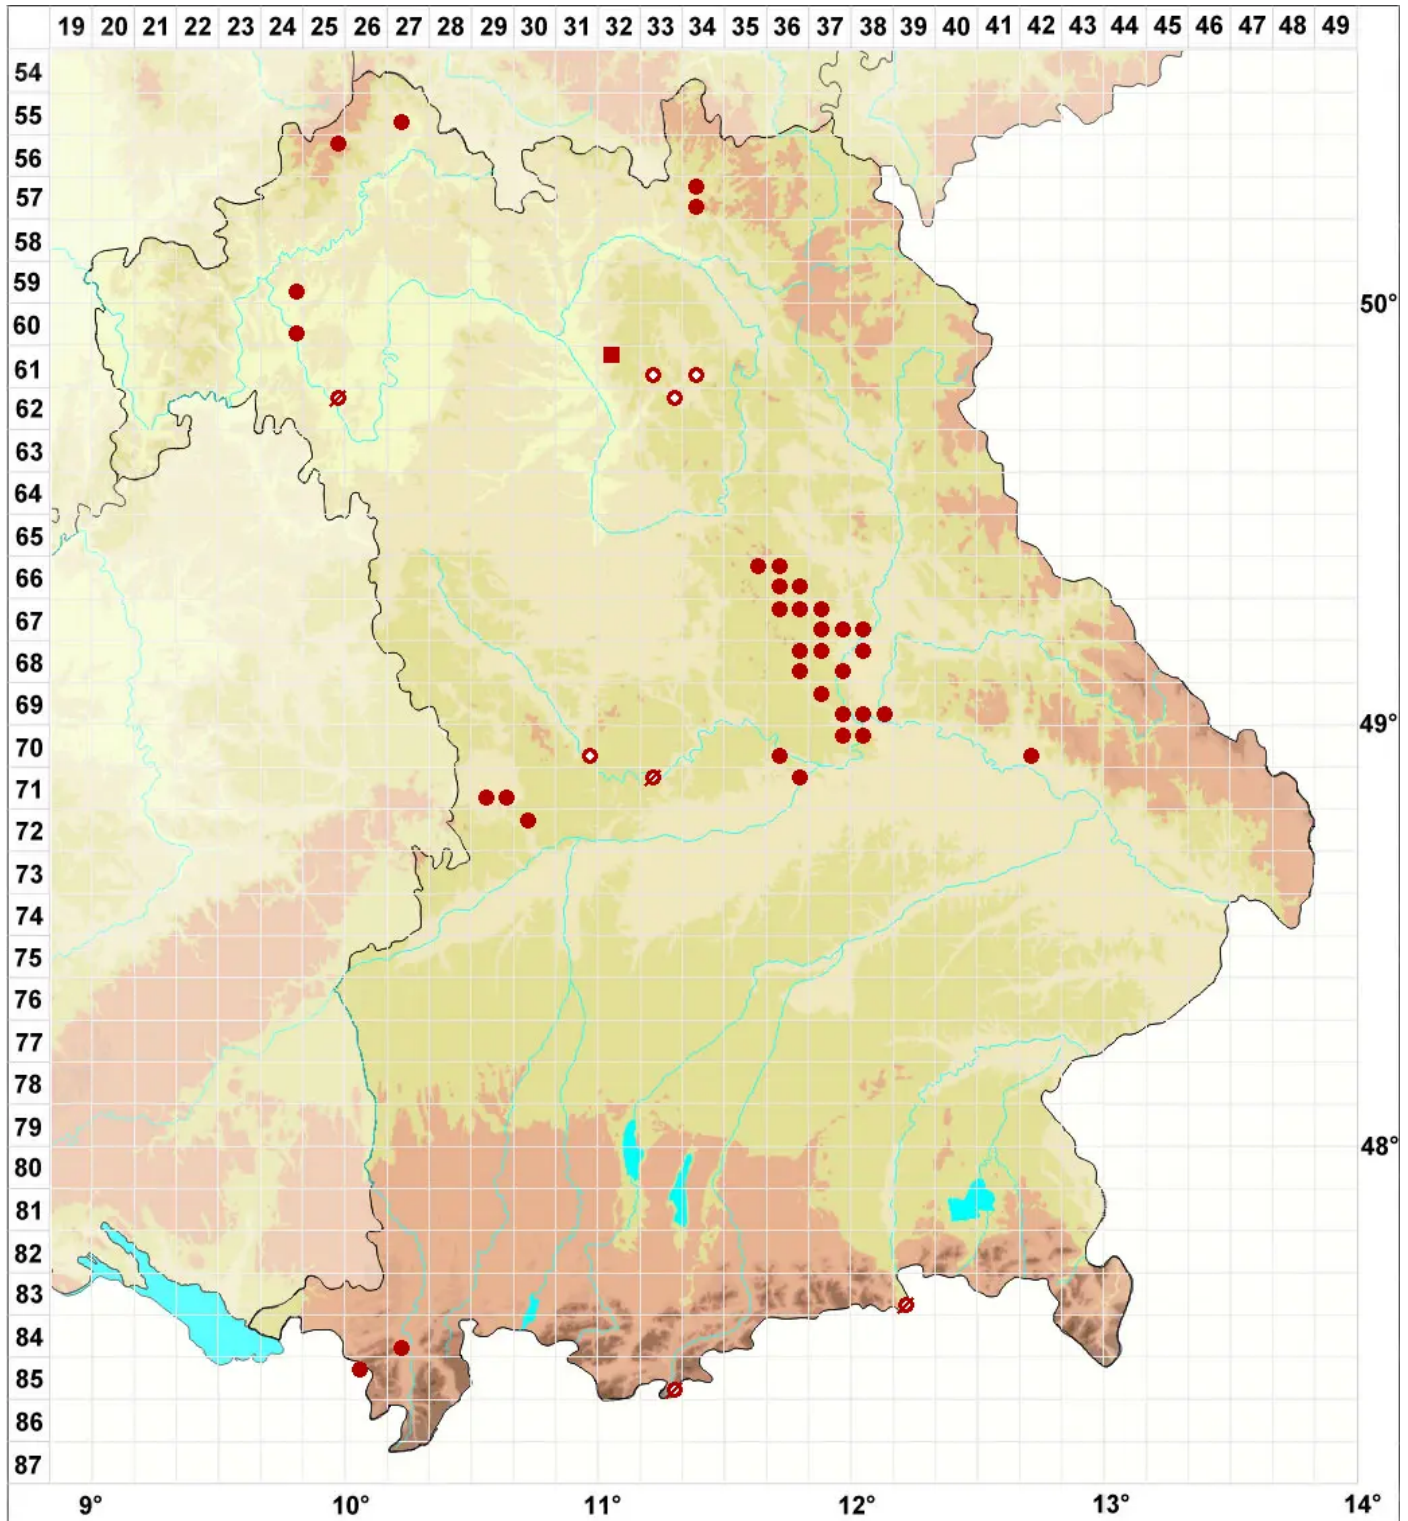

# Placidium rufescens (Ach.) A. Massal.

Rotbraunes Erdplättchen

Legende:

**Symbole:**

Ausgefülltes Symbol:  
Zeitraum von 1980 bis heute (Aktuelle Angabe)

Leeres Symbol:  
Zeitraum vor 1980 (Altangabe)

Quadrat: Herbarbeleg