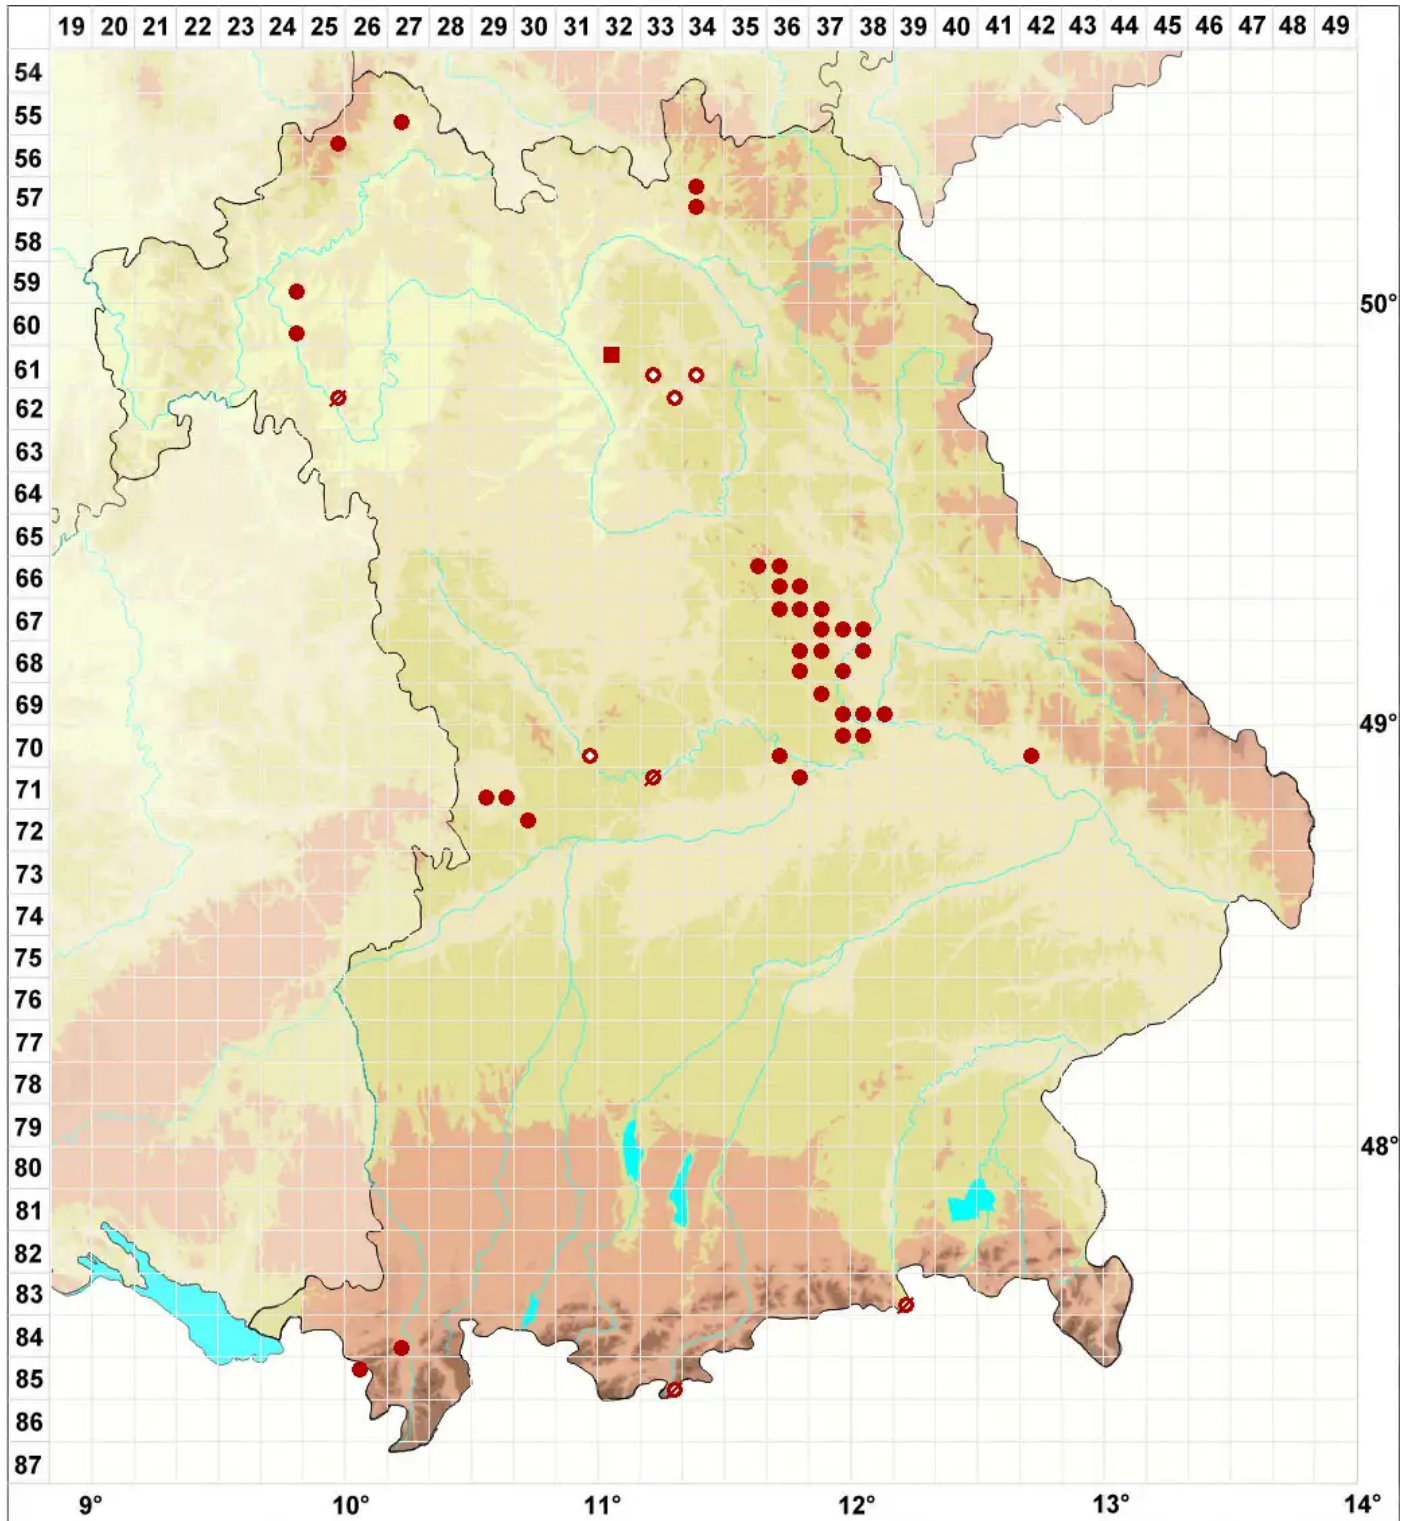

Placidium rufescens (Ach.) A. Massal.

Rotbraunes Erdplättchen

Legende:

Symbole:
Ausgefülltes Symbol:
Zeitraum von 1980 bis heute (Aktuelle Angabe)
Leeres Symbol:
Zeitraum vor 1980 (Altangabe)
Quadrat: Herbarbeleg