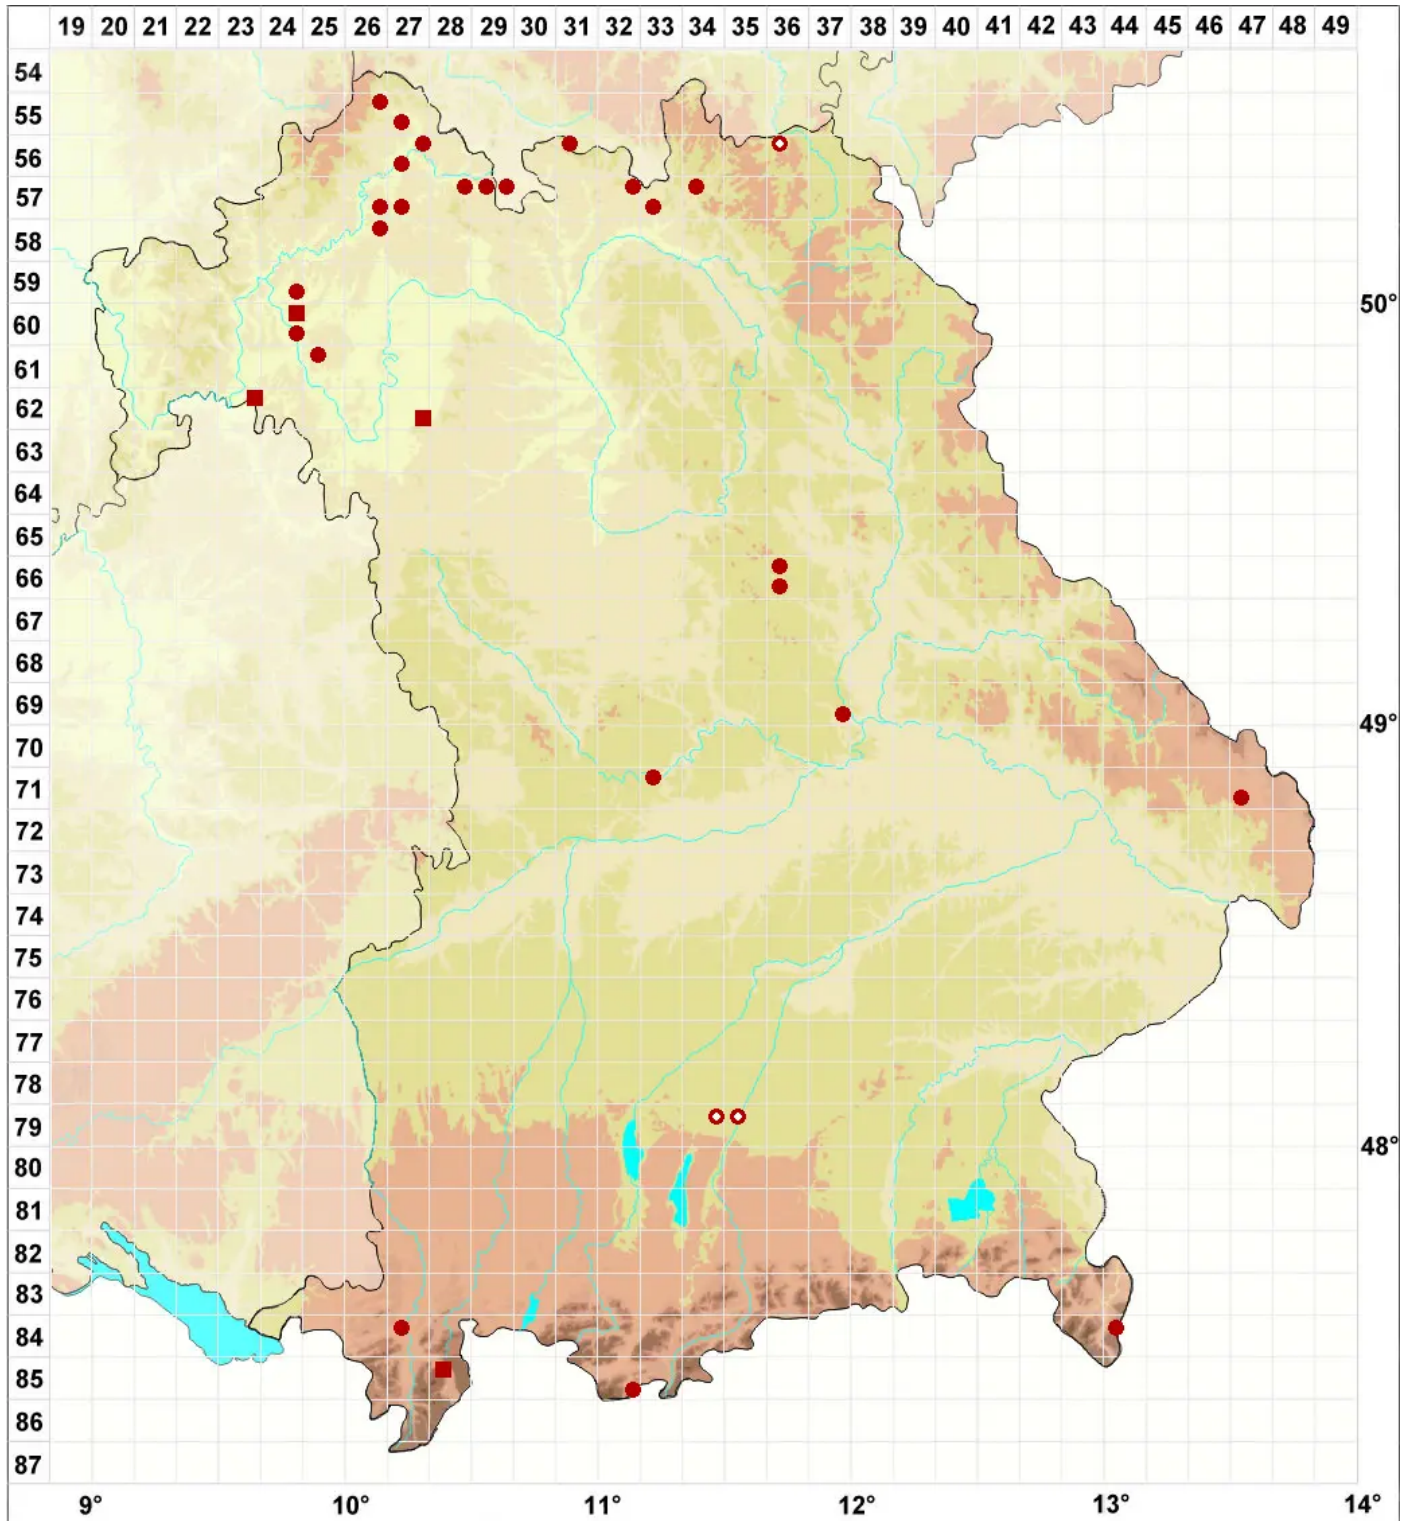

# Placidium squamulosum (Ach.) Breuss

## Schuppiges Erdplättchen

Legende:

**Symbole:**

Ausgefülltes Symbol:  
Zeitraum von 1980 bis heute (Aktuelle Angabe)

Leeres Symbol:  
Zeitraum vor 1980 (Altangabe)

Quadrat: Herbarbeleg