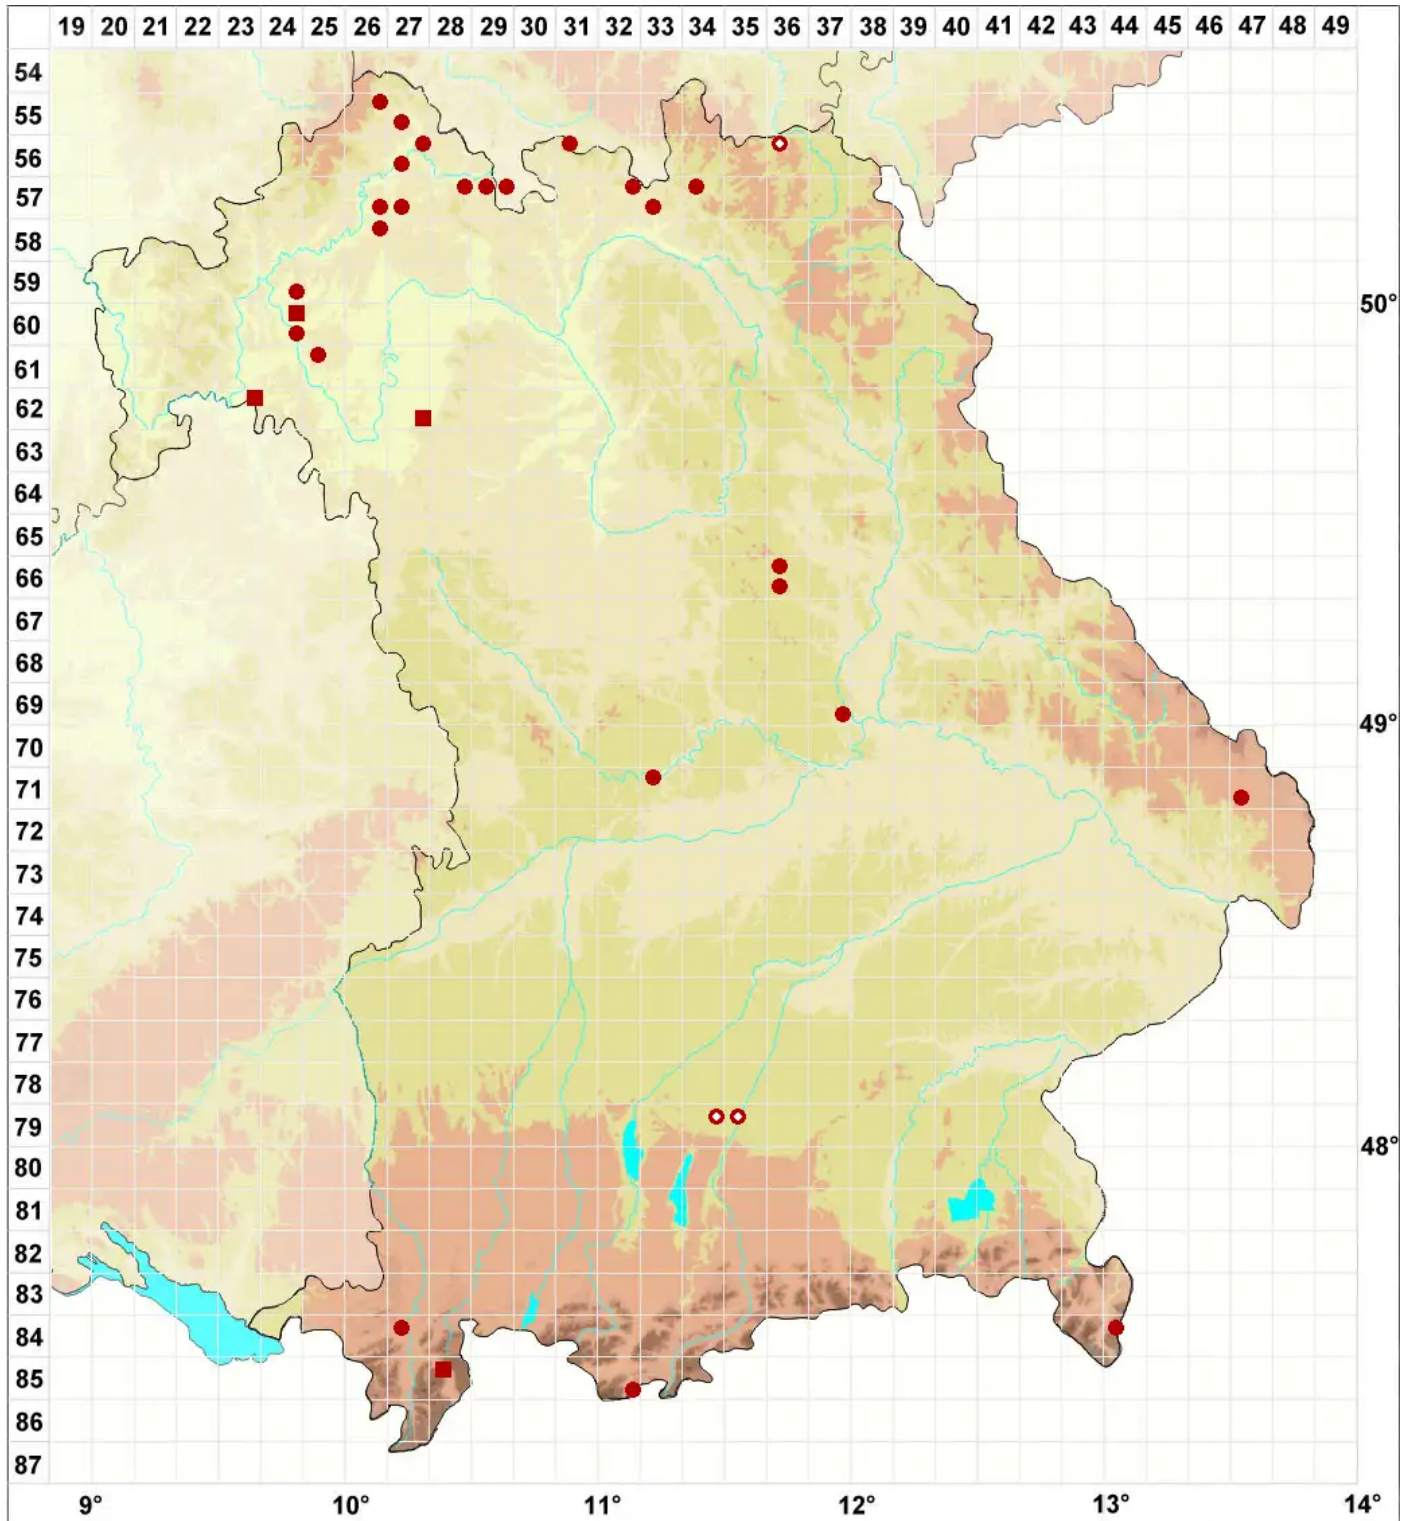

Placidium squamulosum (Ach.) Breuss

Schuppiges Erdplättchen

Legende:

Symbole:

Ausgefülltes Symbol:
Zeitraum von 1980 bis heute (Aktuelle Angabe)

Leeres Symbol:
Zeitraum vor 1980 (Altangabe)

Quadrat: Herbarbeleg