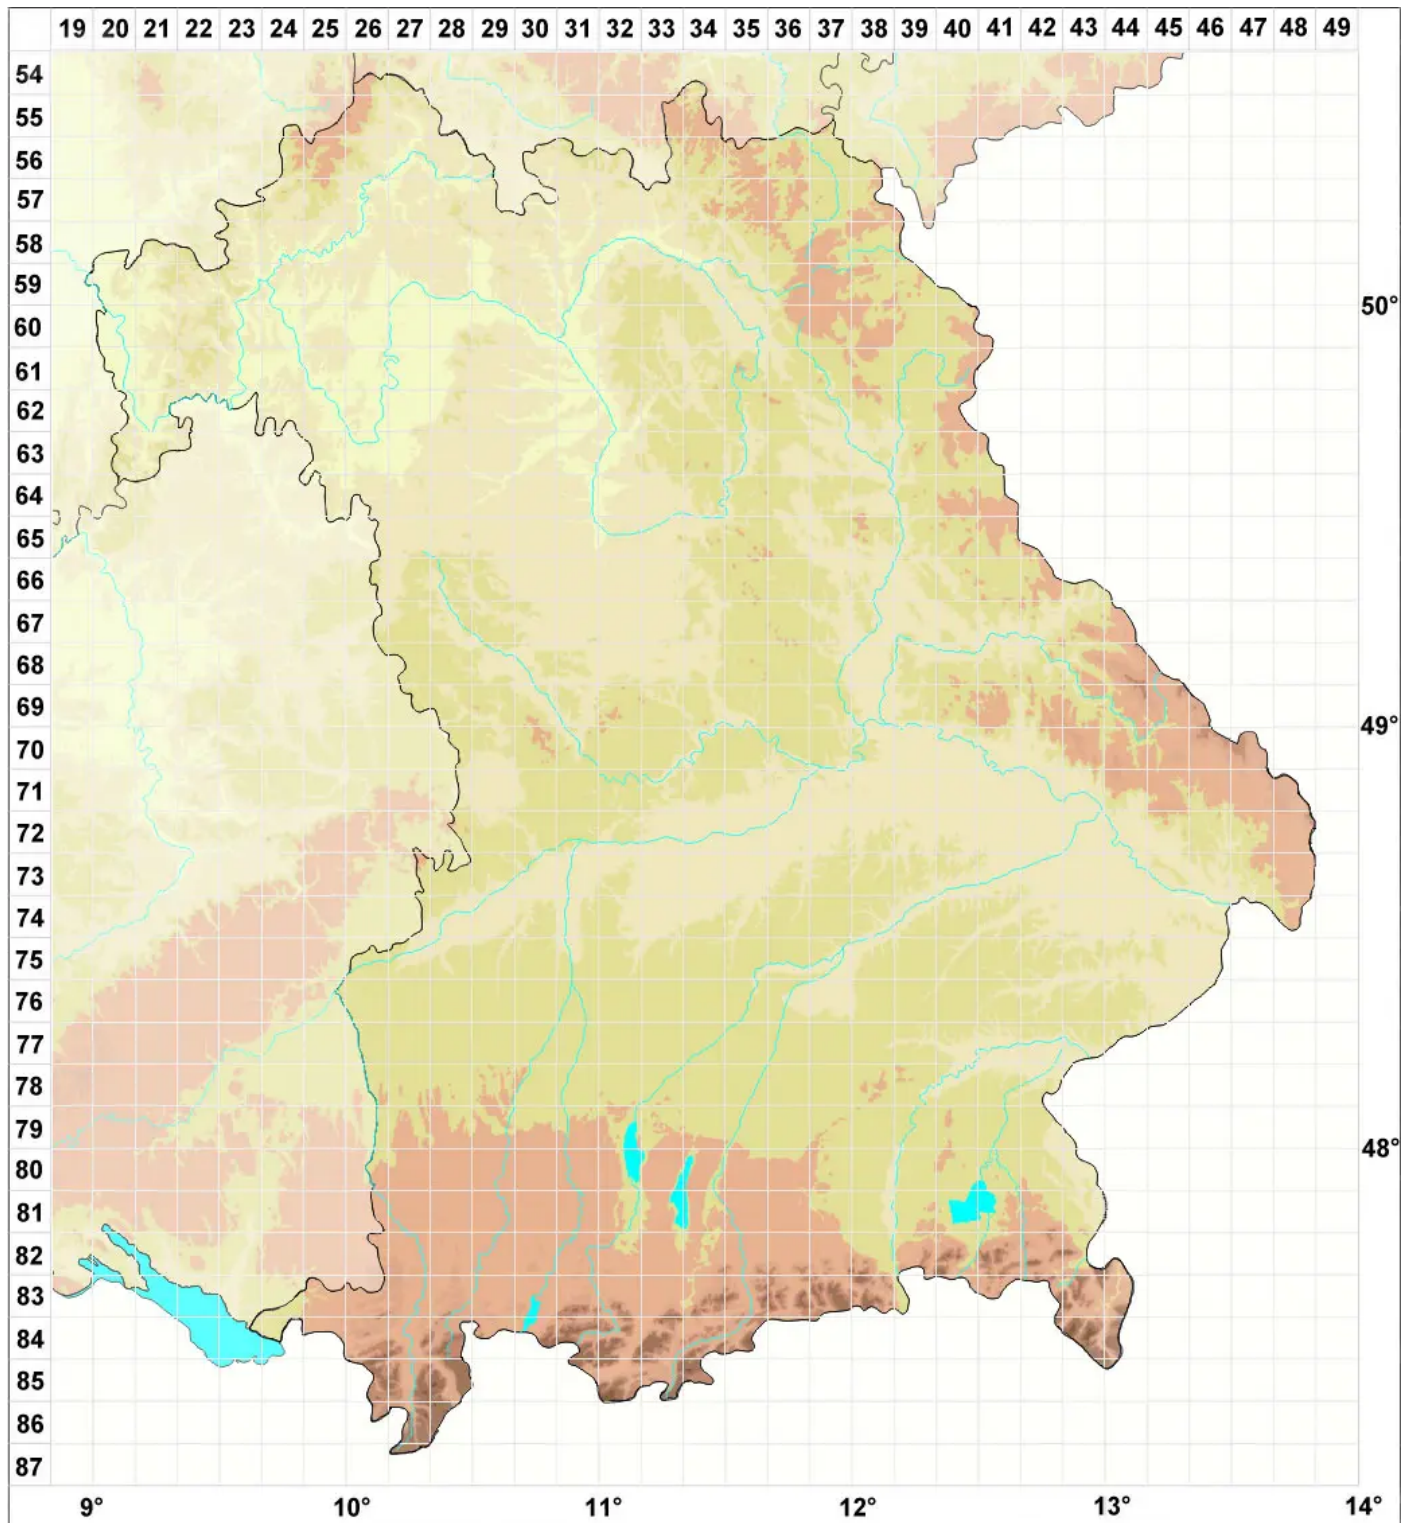

Placopyrenium canellum (Nyl.) Gueidan & Cl. Roux

Legende:

Symbole:

Ausgefülltes Symbol:
Zeitraum von 1980 bis heute (Aktuelle Angabe)

Leeres Symbol:
Zeitraum vor 1980 (Altangabe)

Quadrat: Herbarbeleg