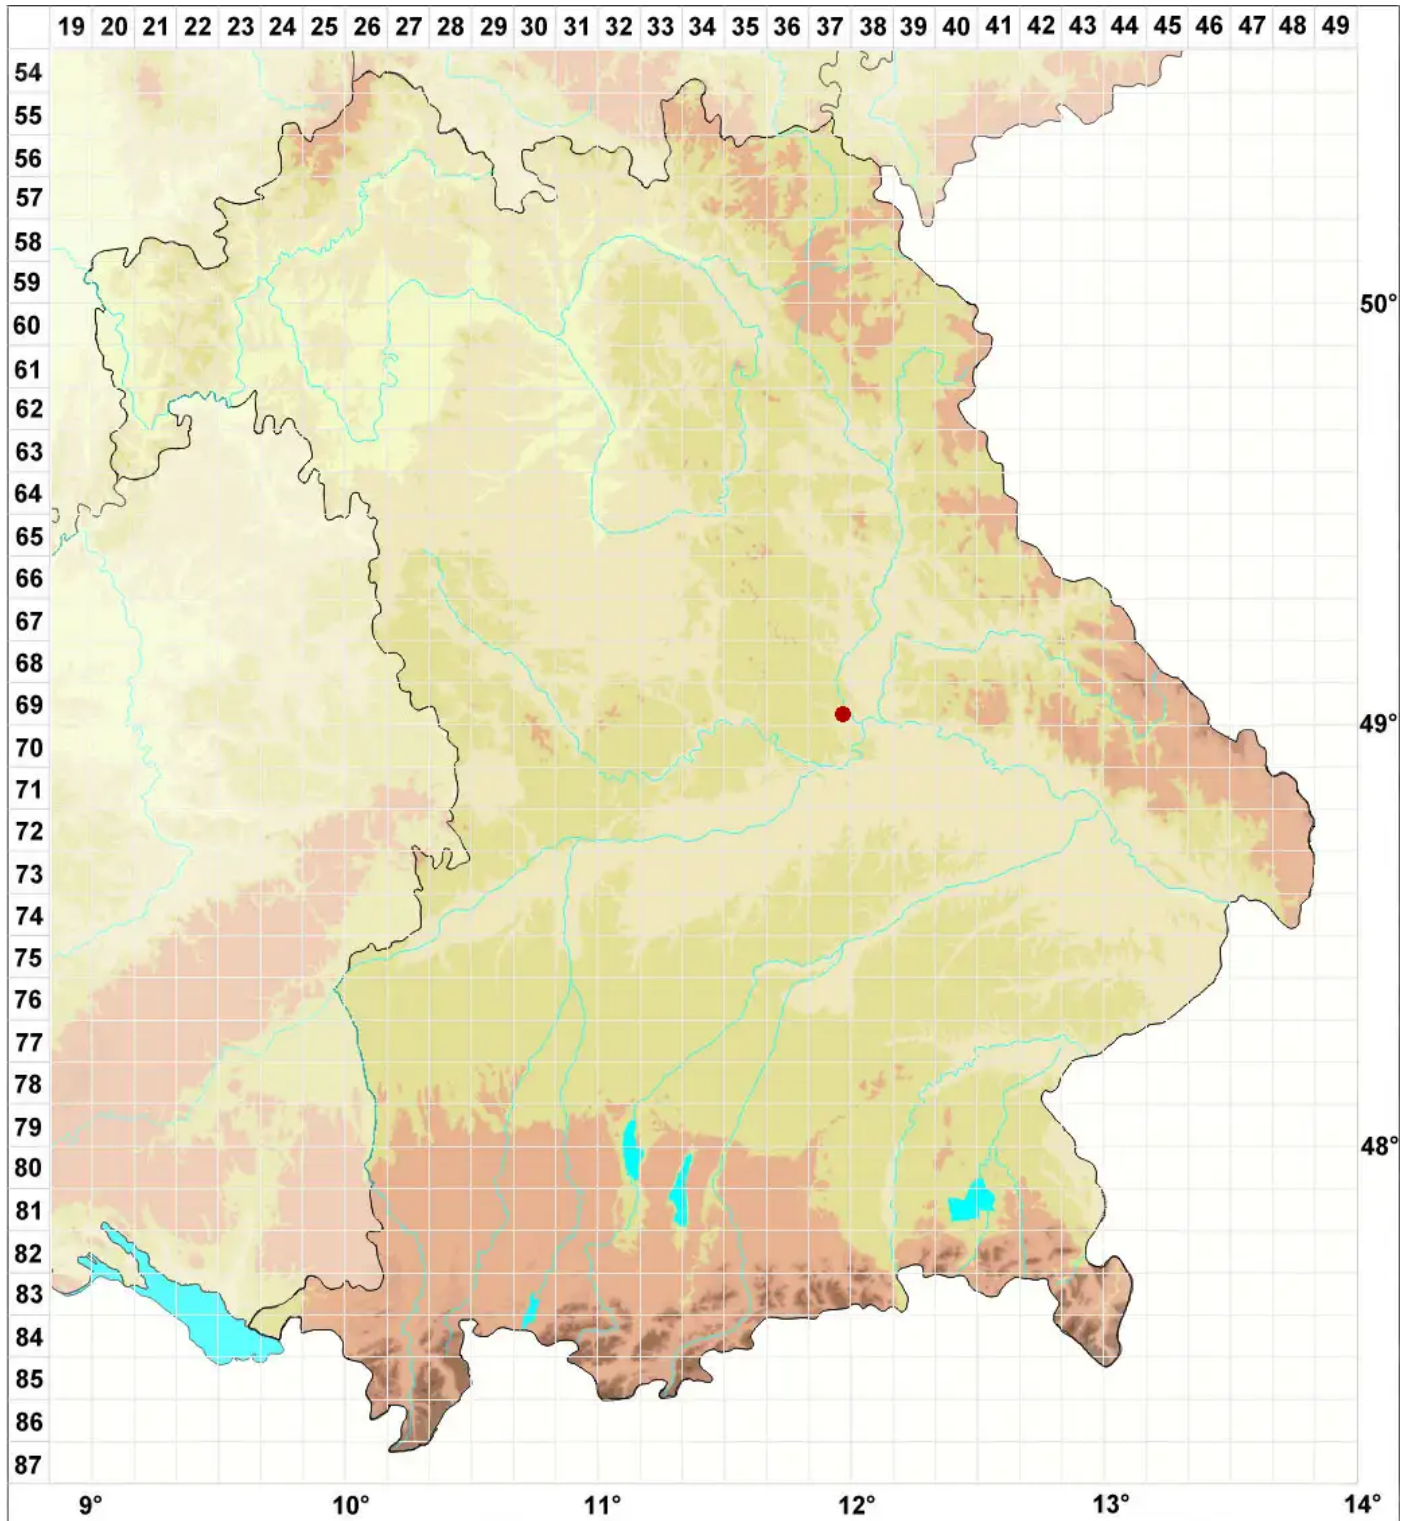

Placopyrenium trachyticum (Hazsl.) Breuss

Gelappte Zebraflechte

Legende:

Symbole:

Ausgefülltes Symbol:
Zeitraum von 1980 bis heute (Aktuelle Angabe)

Leeres Symbol:
Zeitraum vor 1980 (Altangabe)

Quadrat: Herbarbeleg