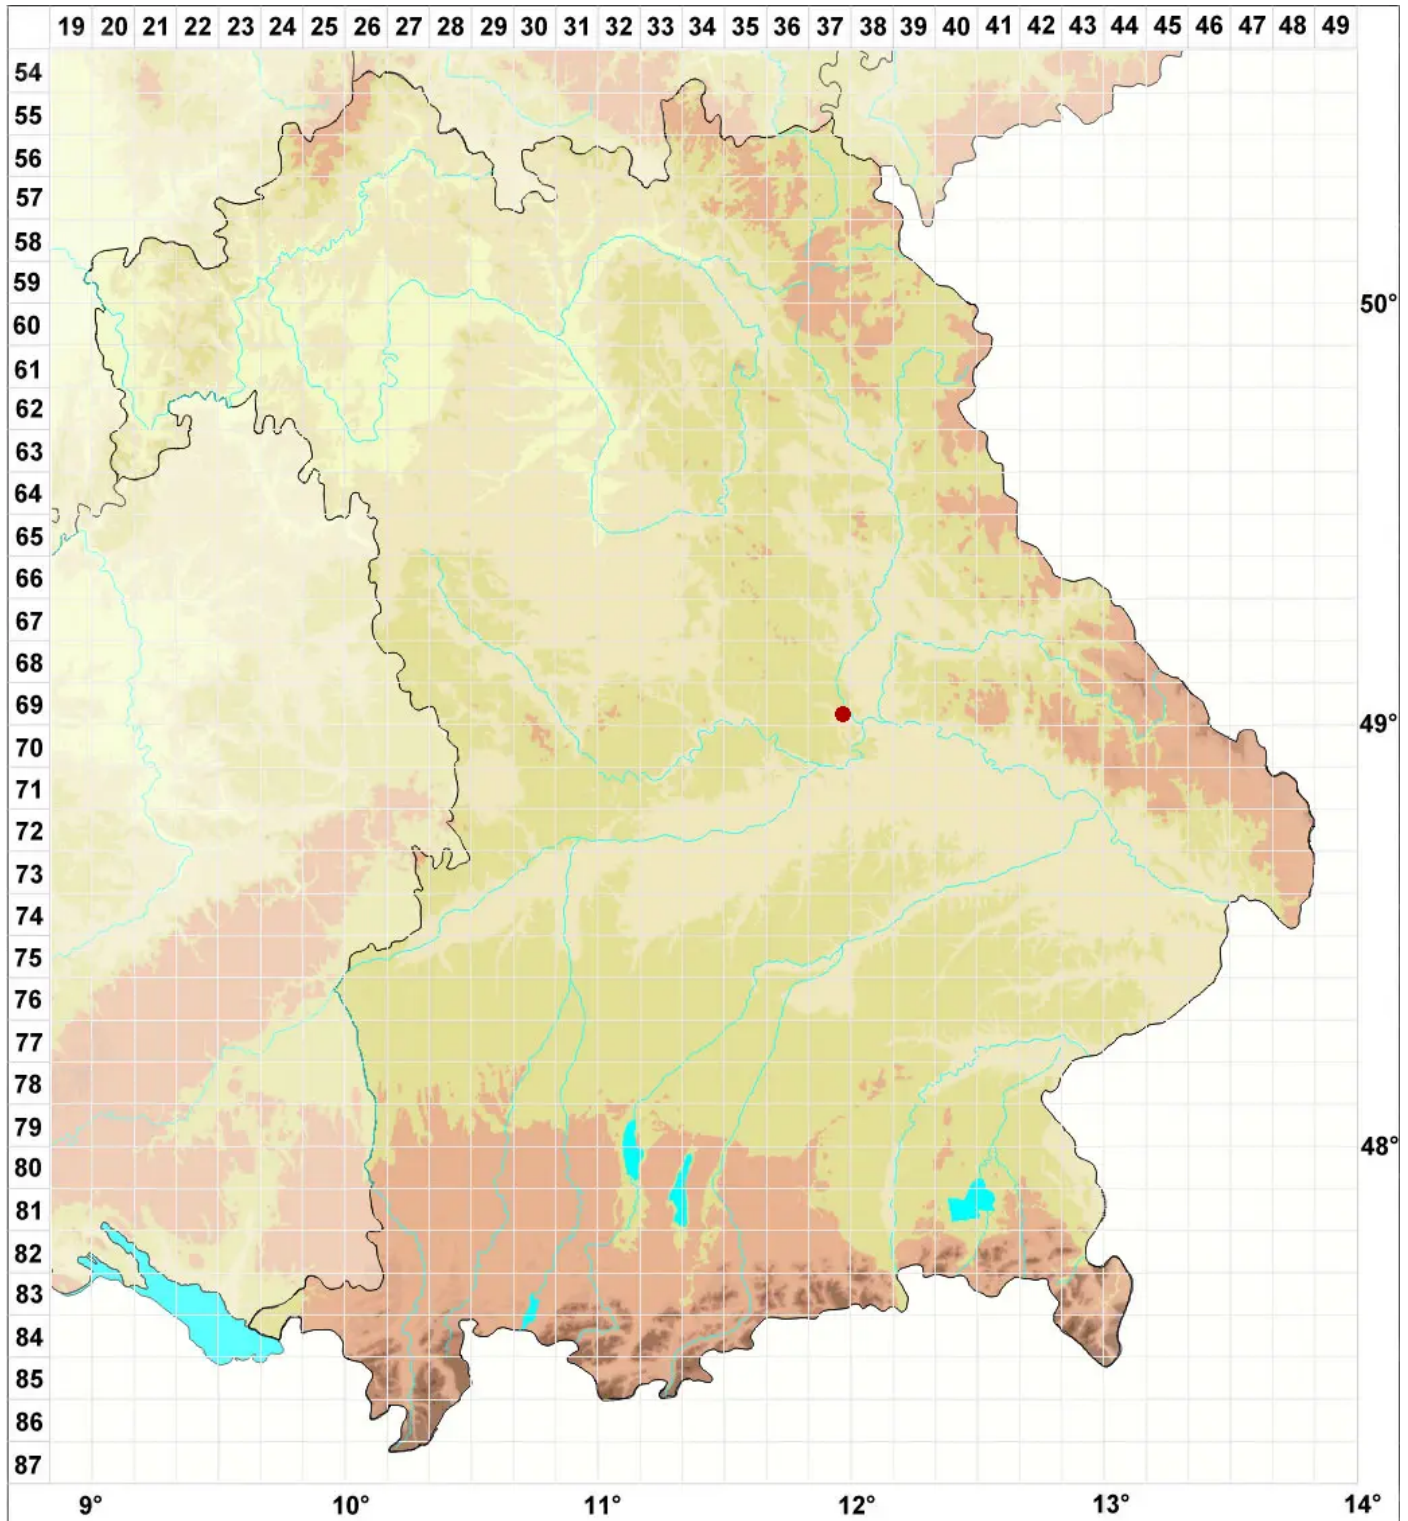

Placopyrenium trachyticum (Hazsl.) Breuss

Gelappte Zebraflechte

Legende:

Symbole:

Ausgefülltes Symbol:
Zeitraum von 1980 bis heute (Aktuelle Angabe)

Leeres Symbol:
Zeitraum vor 1980 (Altangabe)

Quadrat: Herbarbeleg