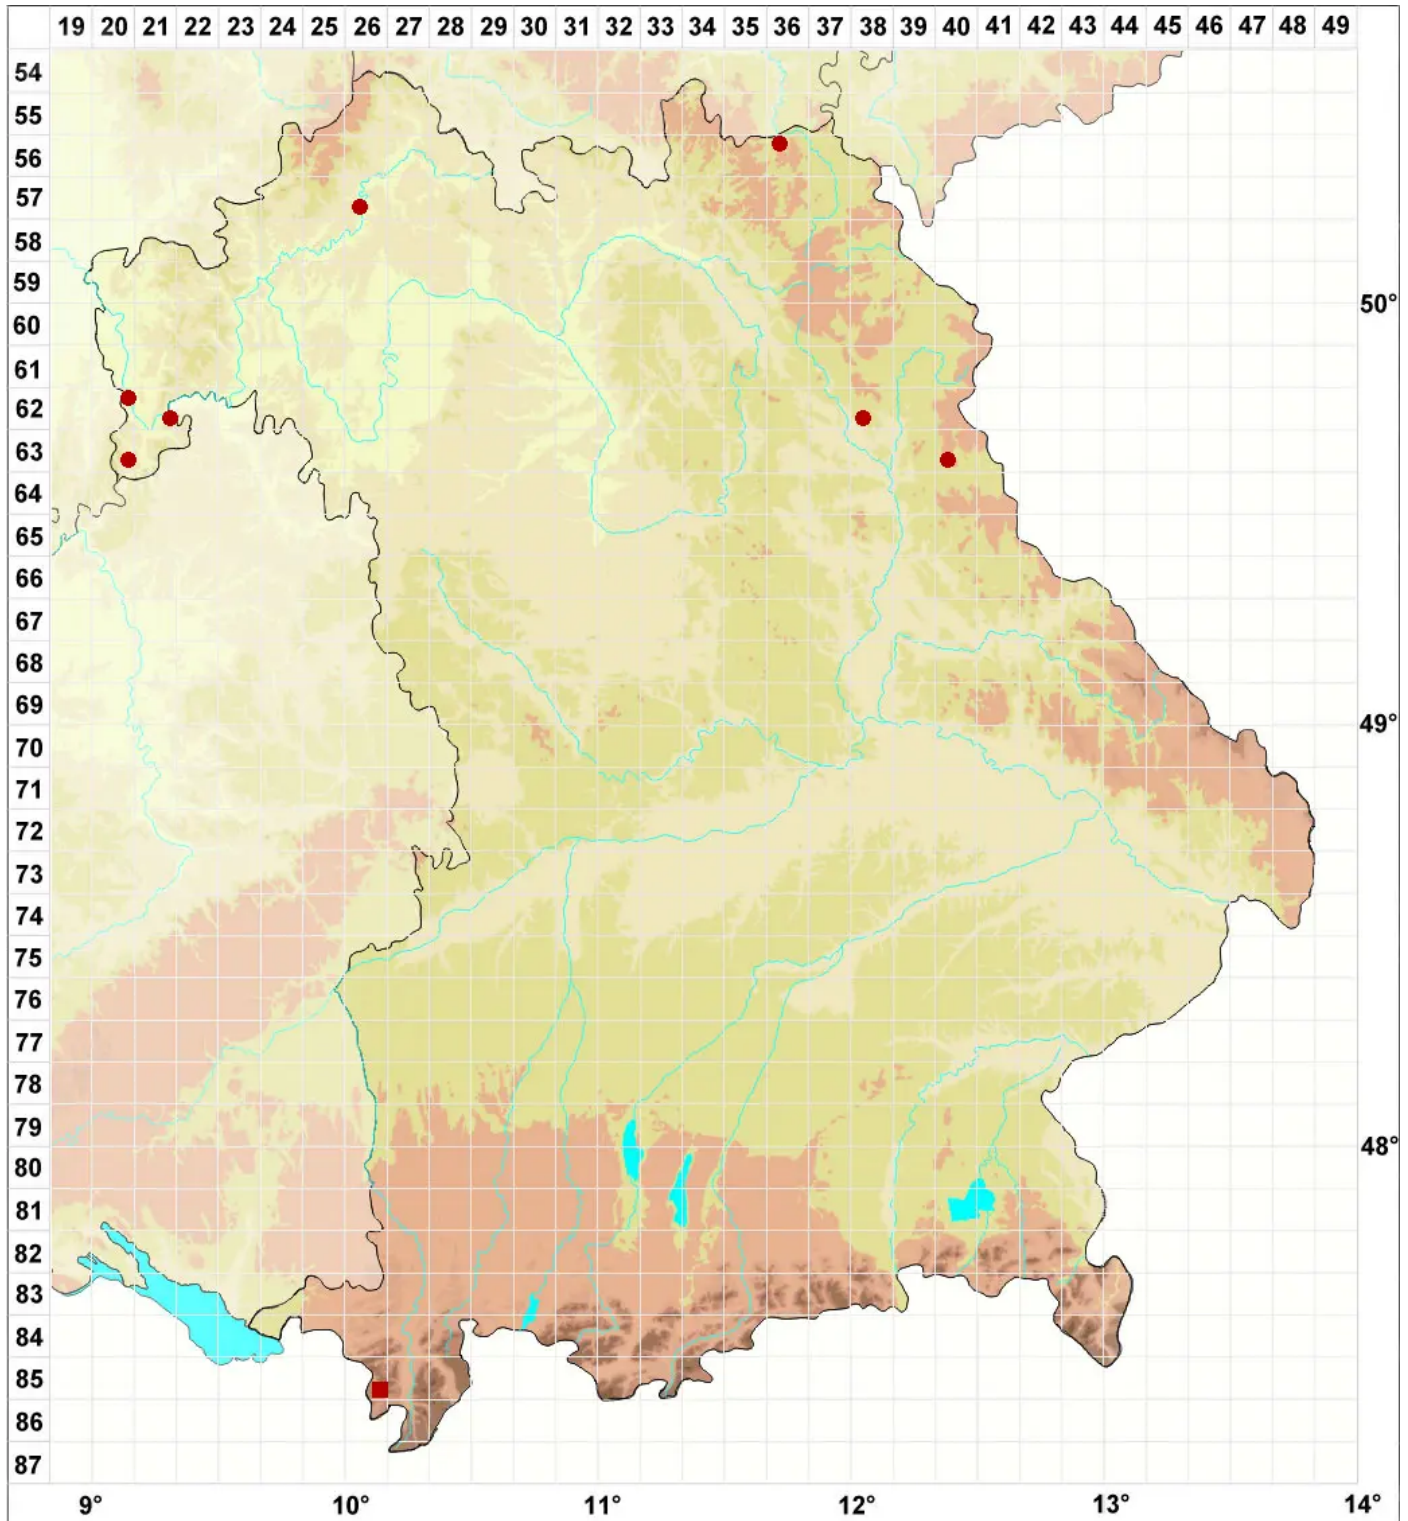

Placynthiella dasaea (Stirt.) Tønsberg

Feine Schwarznappflechte

Legende:

Symbole:

Ausgefülltes Symbol:
Zeitraum von 1980 bis heute (Aktuelle Angabe)

Leeres Symbol:
Zeitraum vor 1980 (Altangabe)

Quadrat: Herbarbeleg