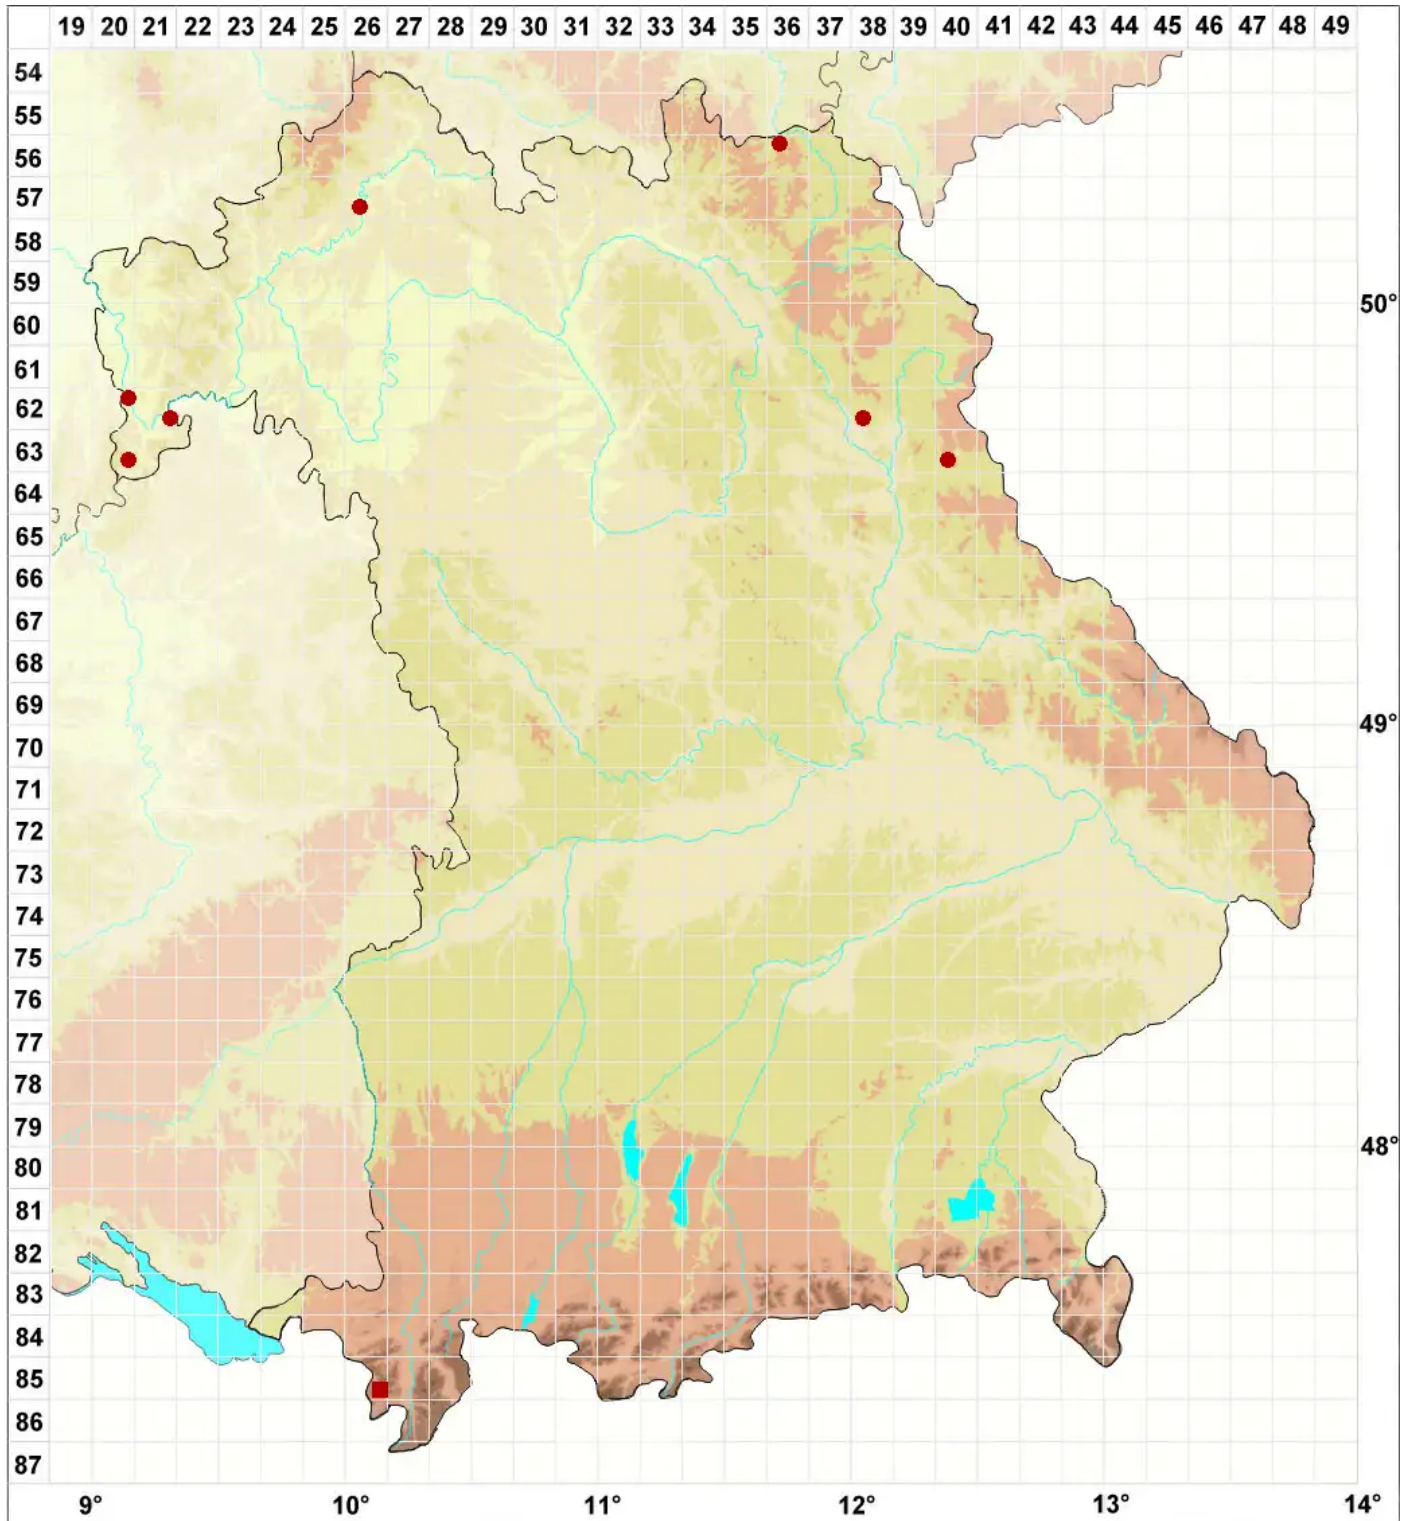

# Placynthiella dasaea (Stirt.) Tønsberg

Feine Schwarznappflechte

Legende:

**Symbole:**

Ausgefülltes Symbol:  
Zeitraum von 1980 bis heute (Aktuelle Angabe)

Leeres Symbol:  
Zeitraum vor 1980 (Altangabe)

Quadrat: Herbarbeleg