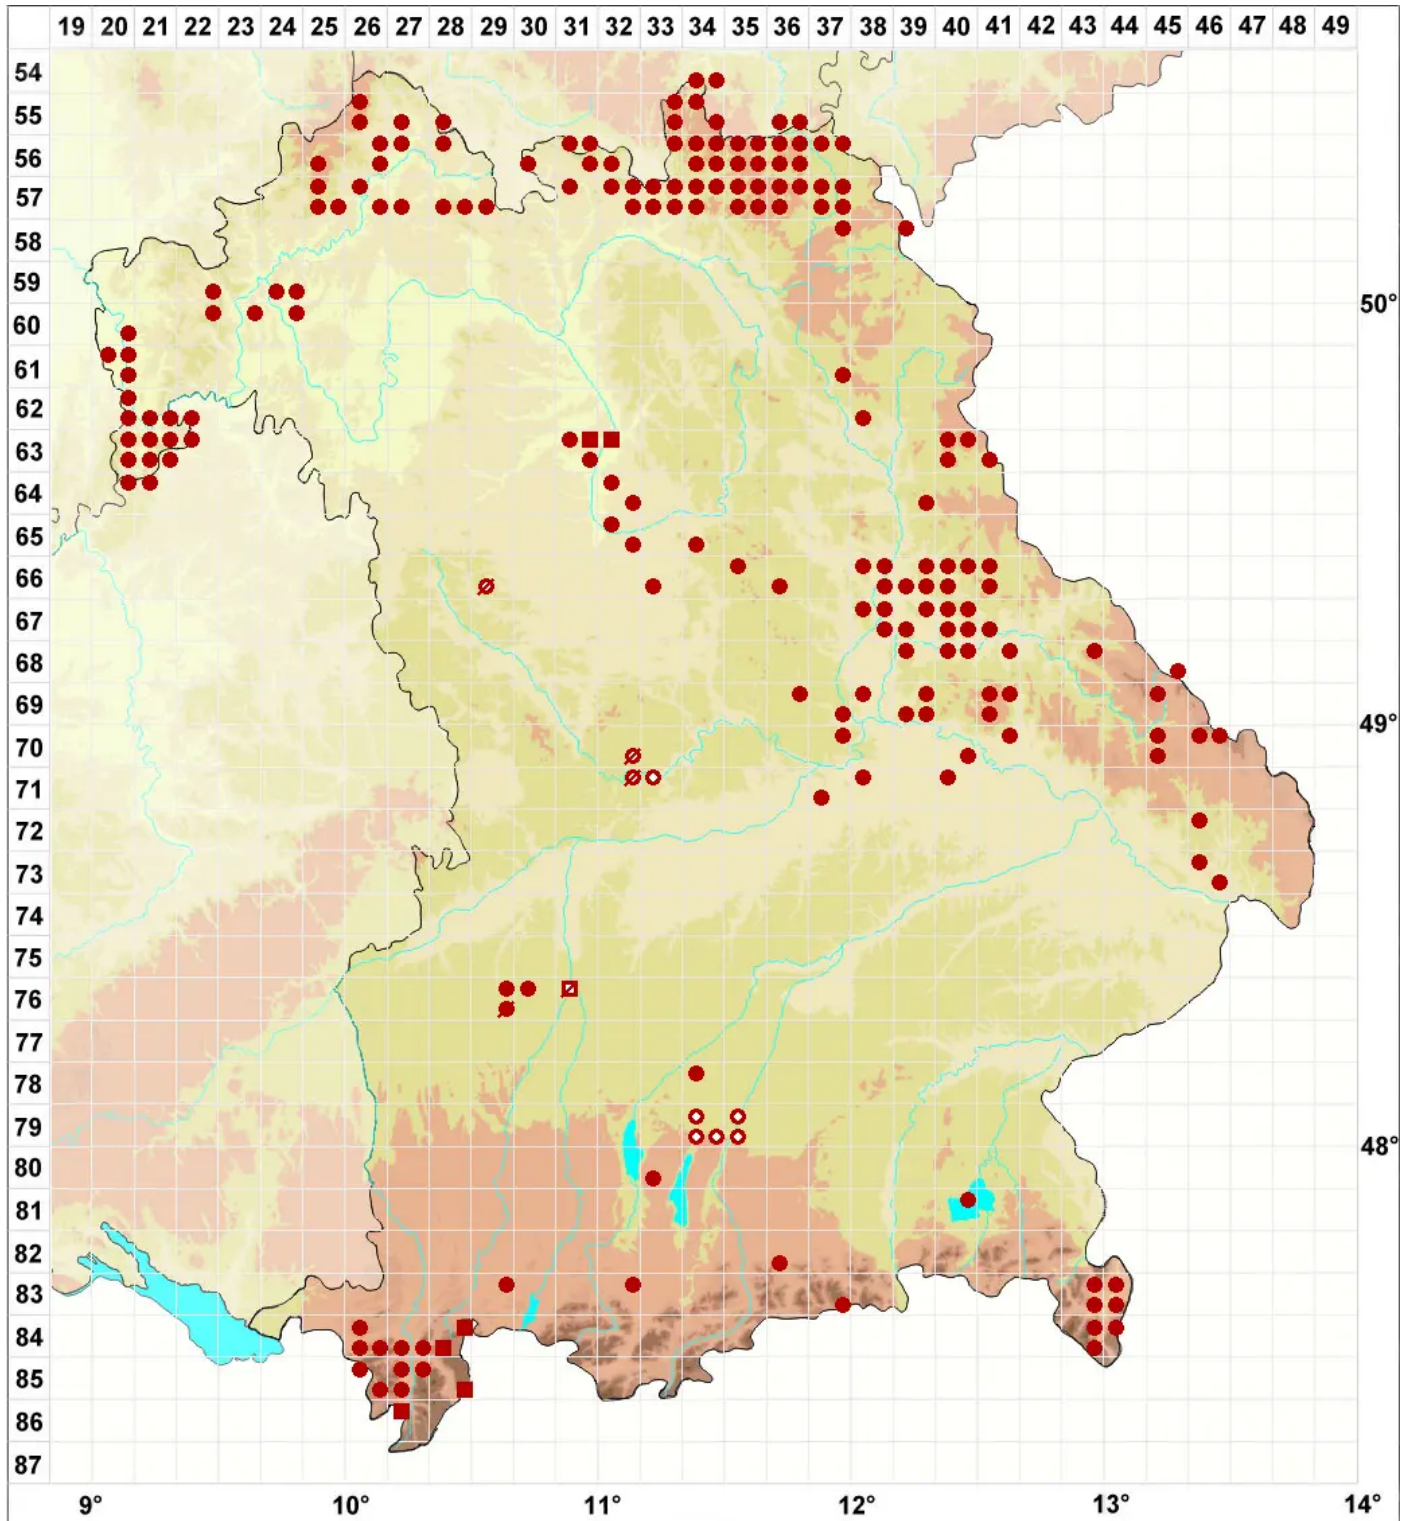

# Placynthiella icmalea (Ach.) Coppins & P. James

## Korallen-Schwarznapfflechte

Legende:

- Symbole:**
- Ausgefülltes Symbol:  
Zeitraum von 1980 bis heute (Aktuelle Angabe)
  - Leeres Symbol:  
Zeitraum vor 1980 (Altangabe)
  - Quadrat: Herbarbeleg