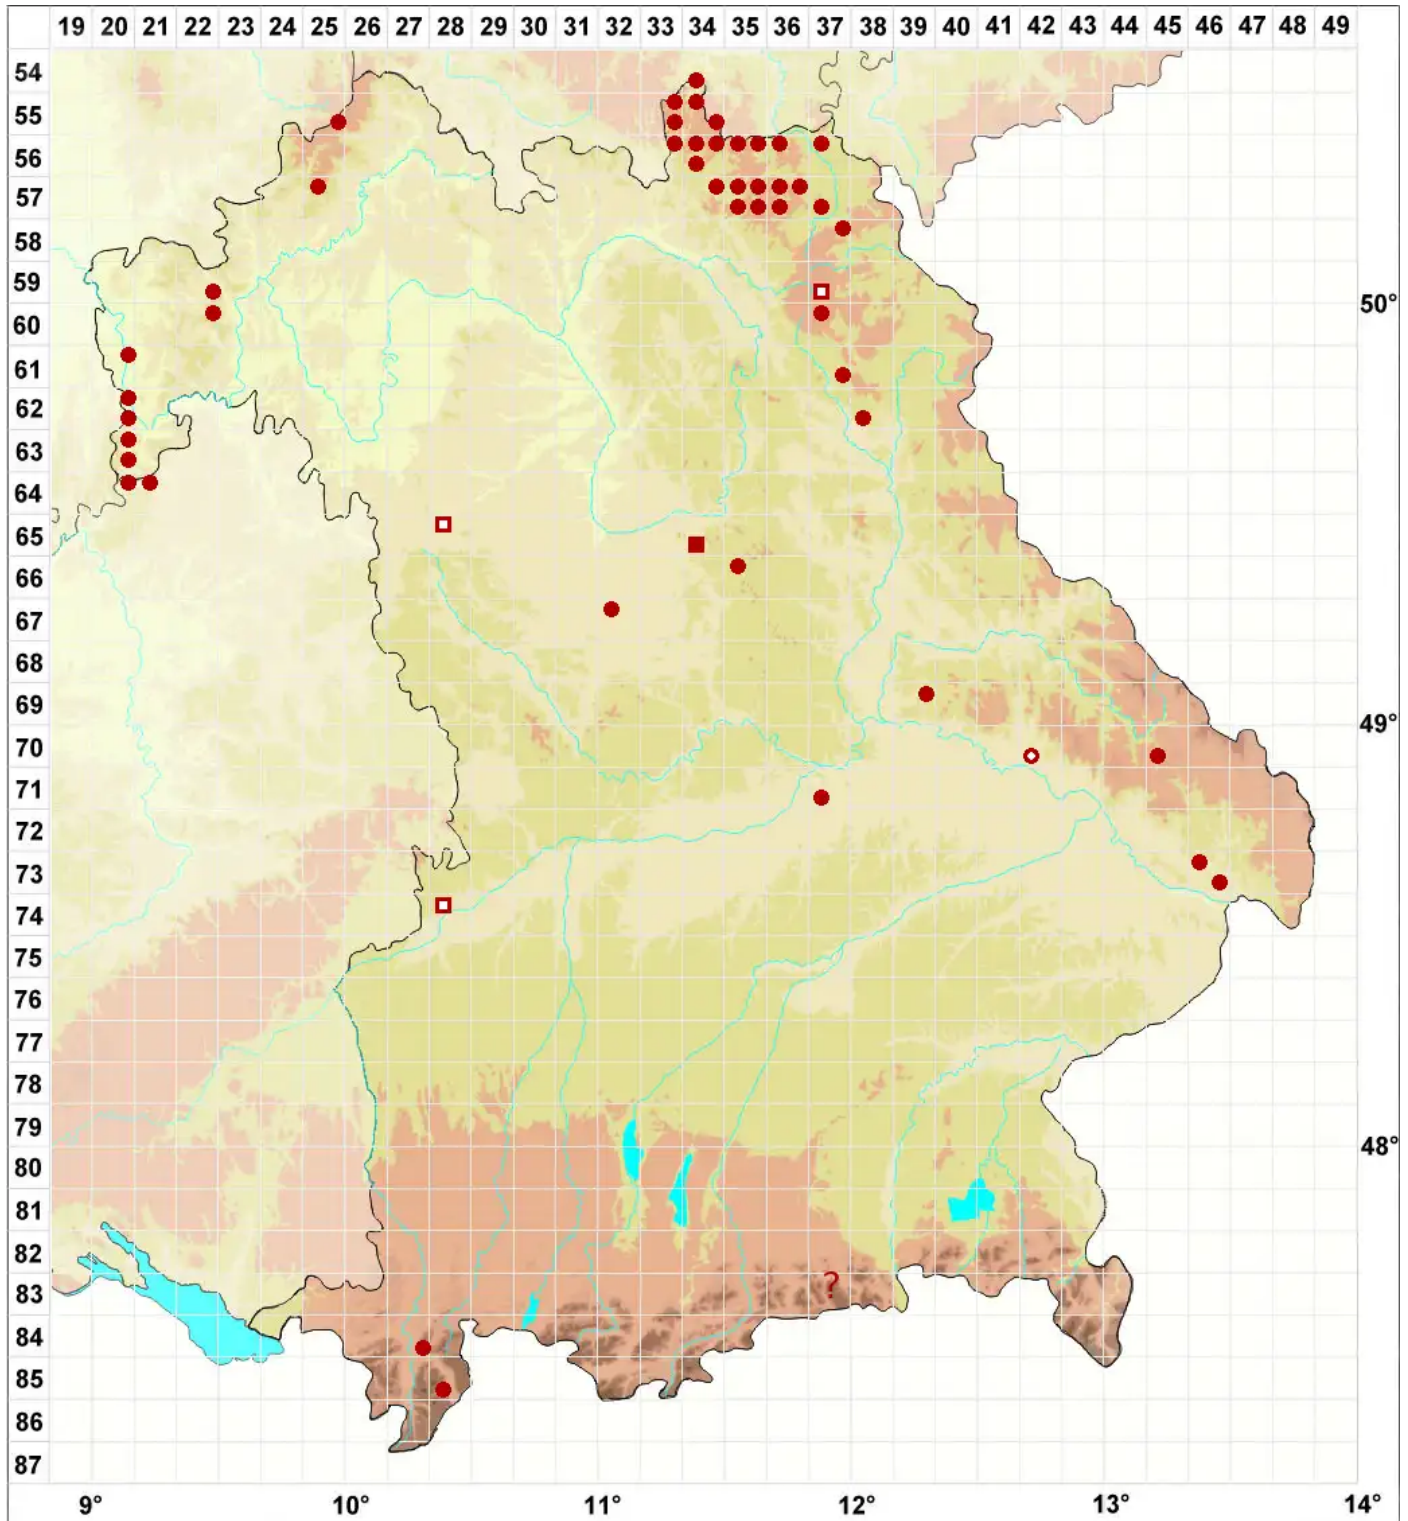

Placynthiella oligotropha (J. R. Laundon) Coppins & P. James

Heide-Schwarznapfflechte

Legende:

Symbole:

Ausgefülltes Symbol:
Zeitraum von 1980 bis heute (Aktuelle Angabe)

Leeres Symbol:
Zeitraum vor 1980 (Altangabe)

Quadrat: Herbarbeleg