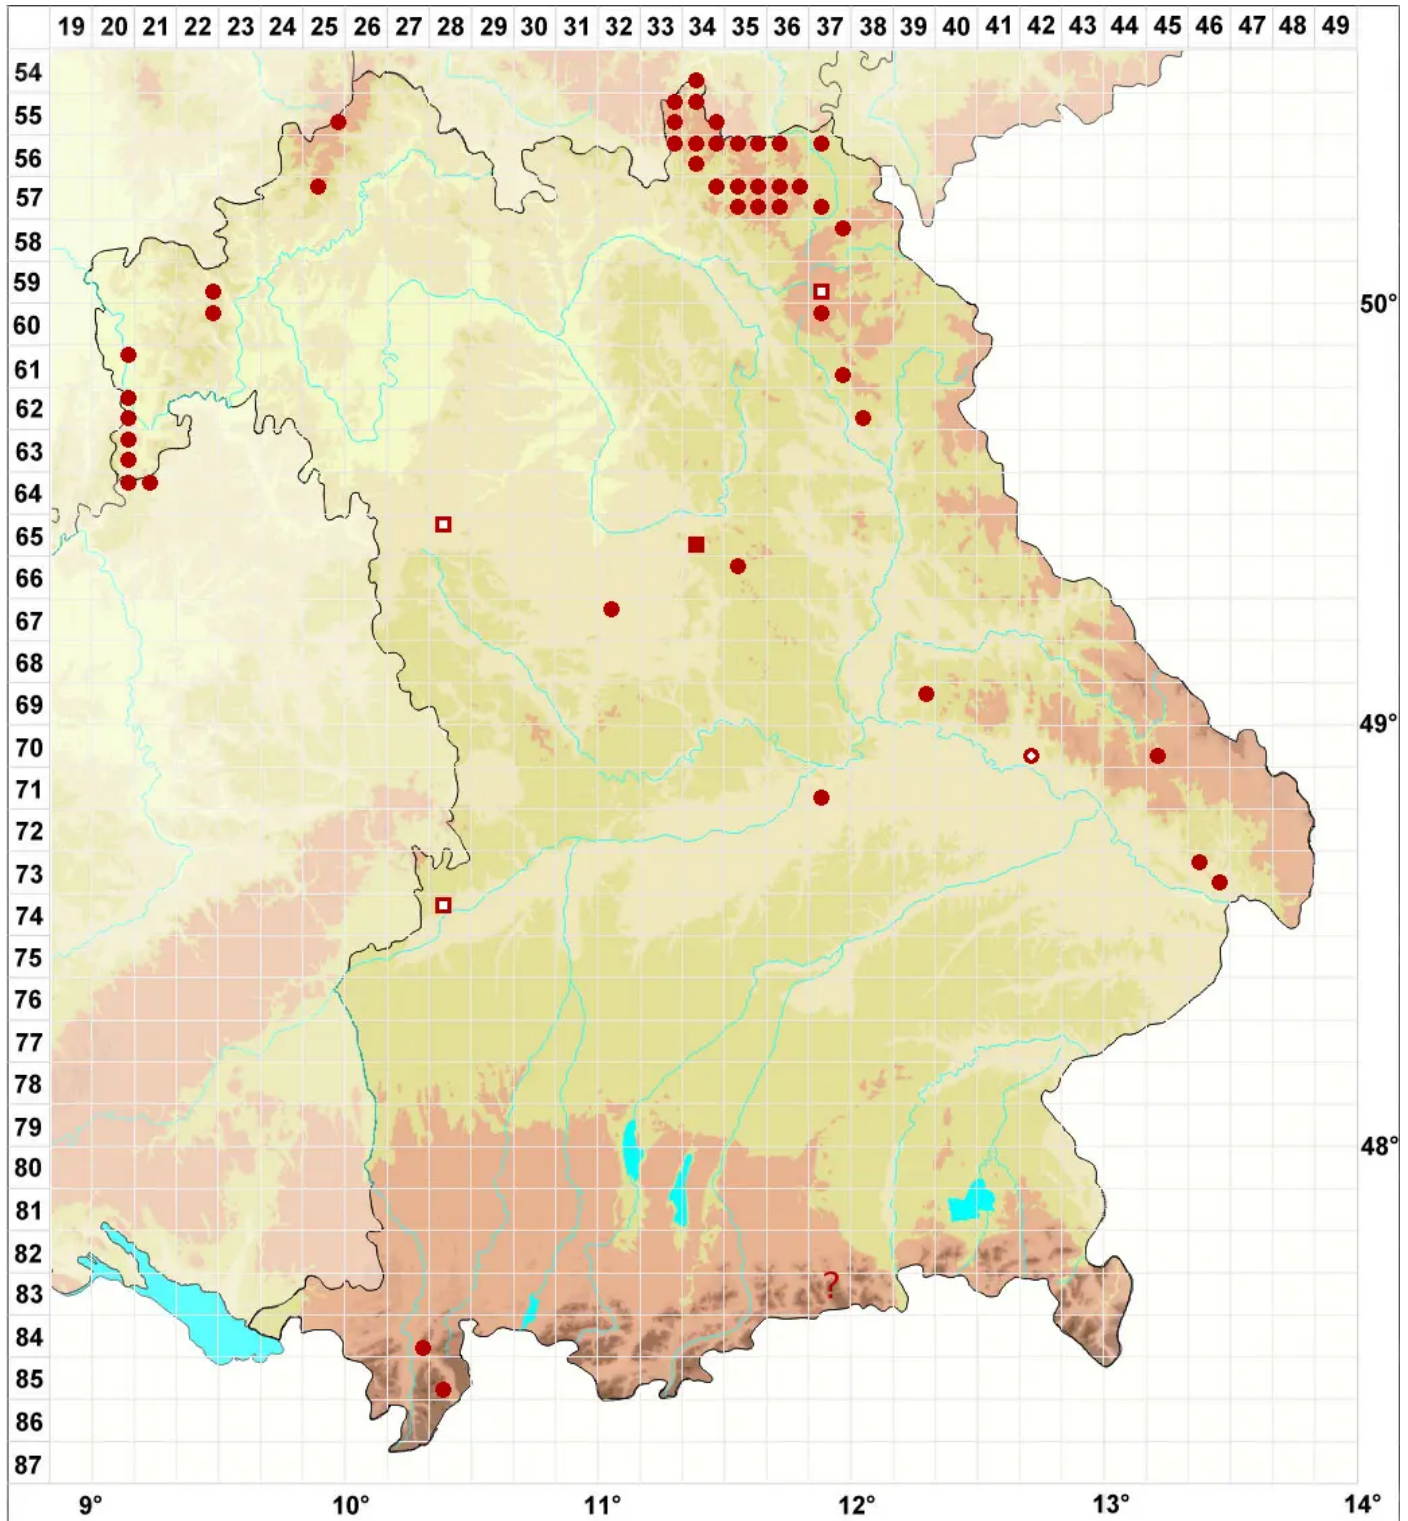

Placynthiella oligotropha (J. R. Laundon) Coppins & P. James

Heide-Schwarznapfflechte

Legende:

- Symbole:**
- Ausgefülltes Symbol:
Zeitraum von 1980 bis heute (Aktuelle Angabe)
 - Leeres Symbol:
Zeitraum vor 1980 (Altangabe)
 - Quadrat: Herbarbeleg