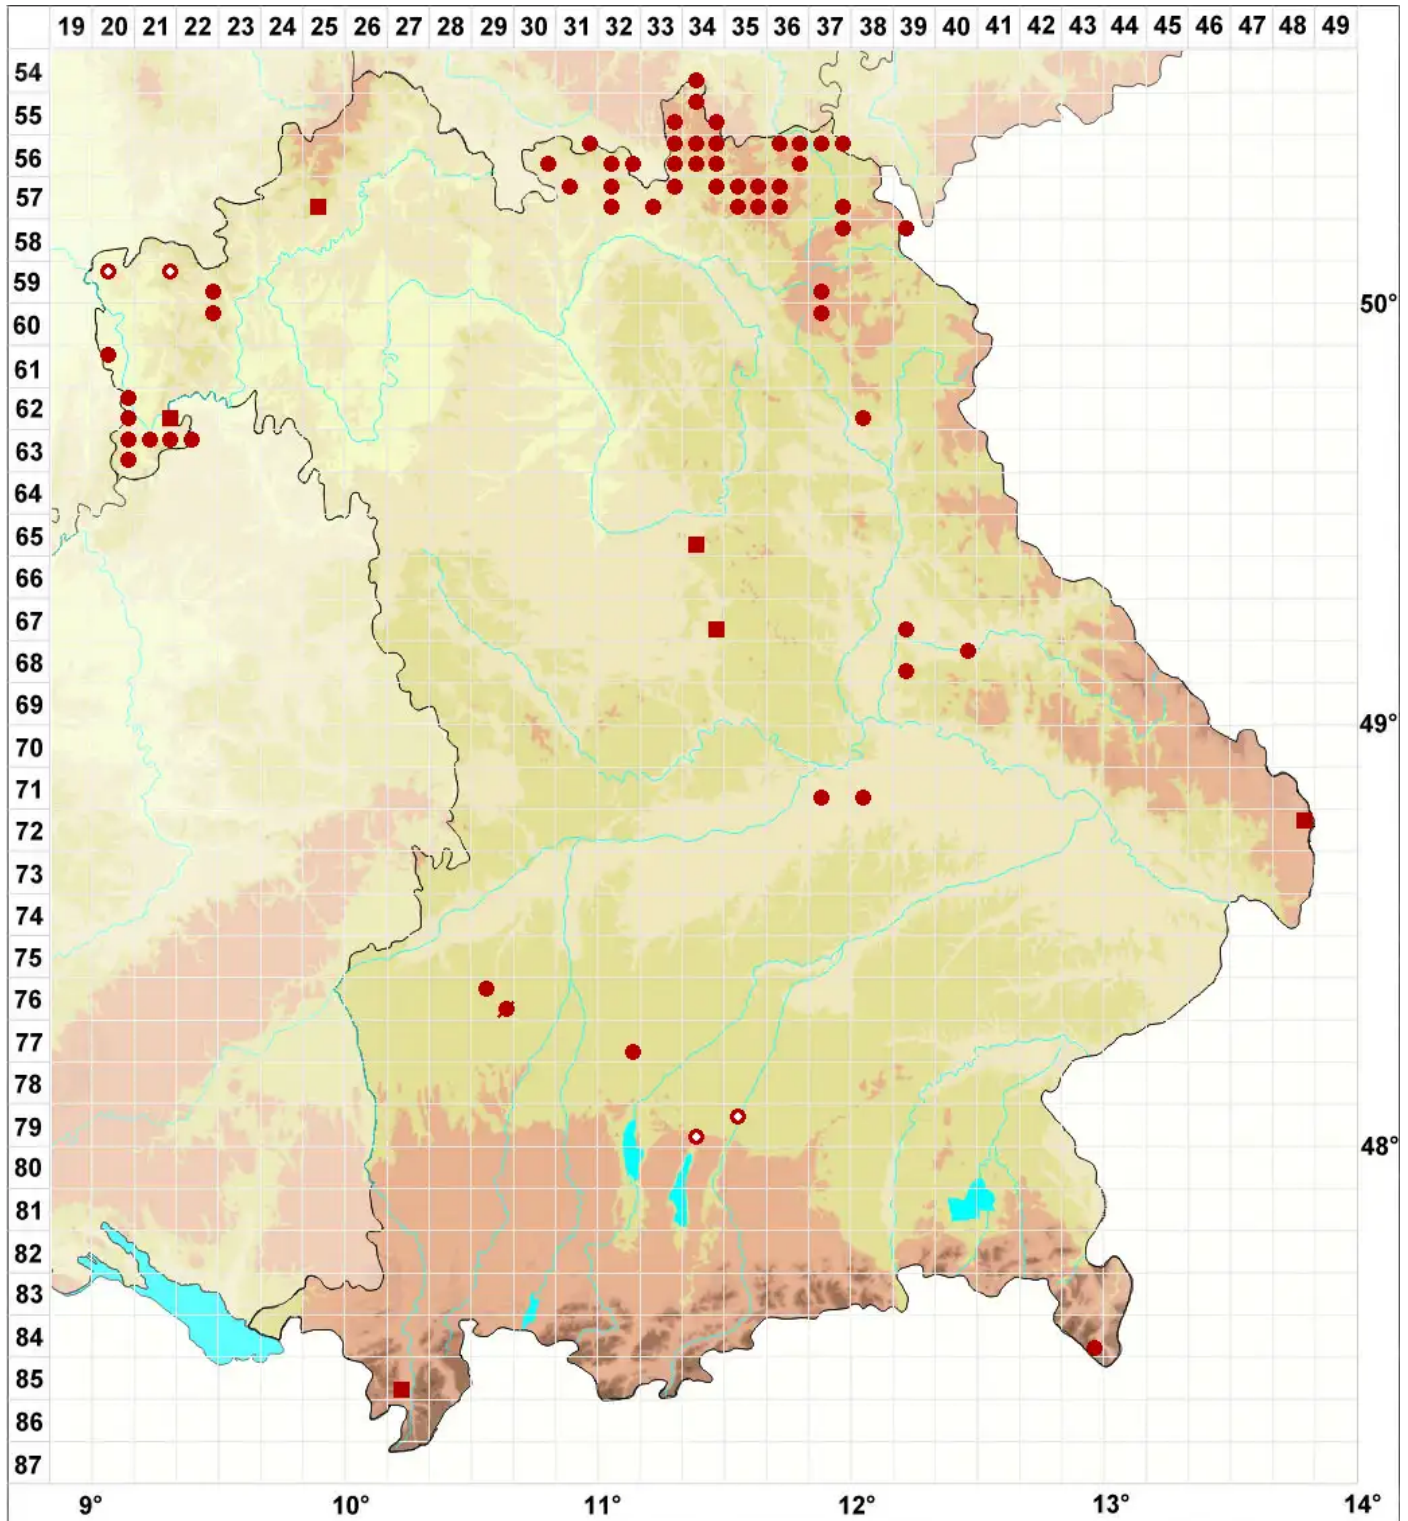

Placynthiella uliginosa (Schrad.) Coppins & P. James

Moor-Schwarznapfflechte

Legende:

Symbole:

Ausgefülltes Symbol:
Zeitraum von 1980 bis heute (Aktuelle Angabe)

Leeres Symbol:
Zeitraum vor 1980 (Altangabe)

Quadrat: Herbarbeleg