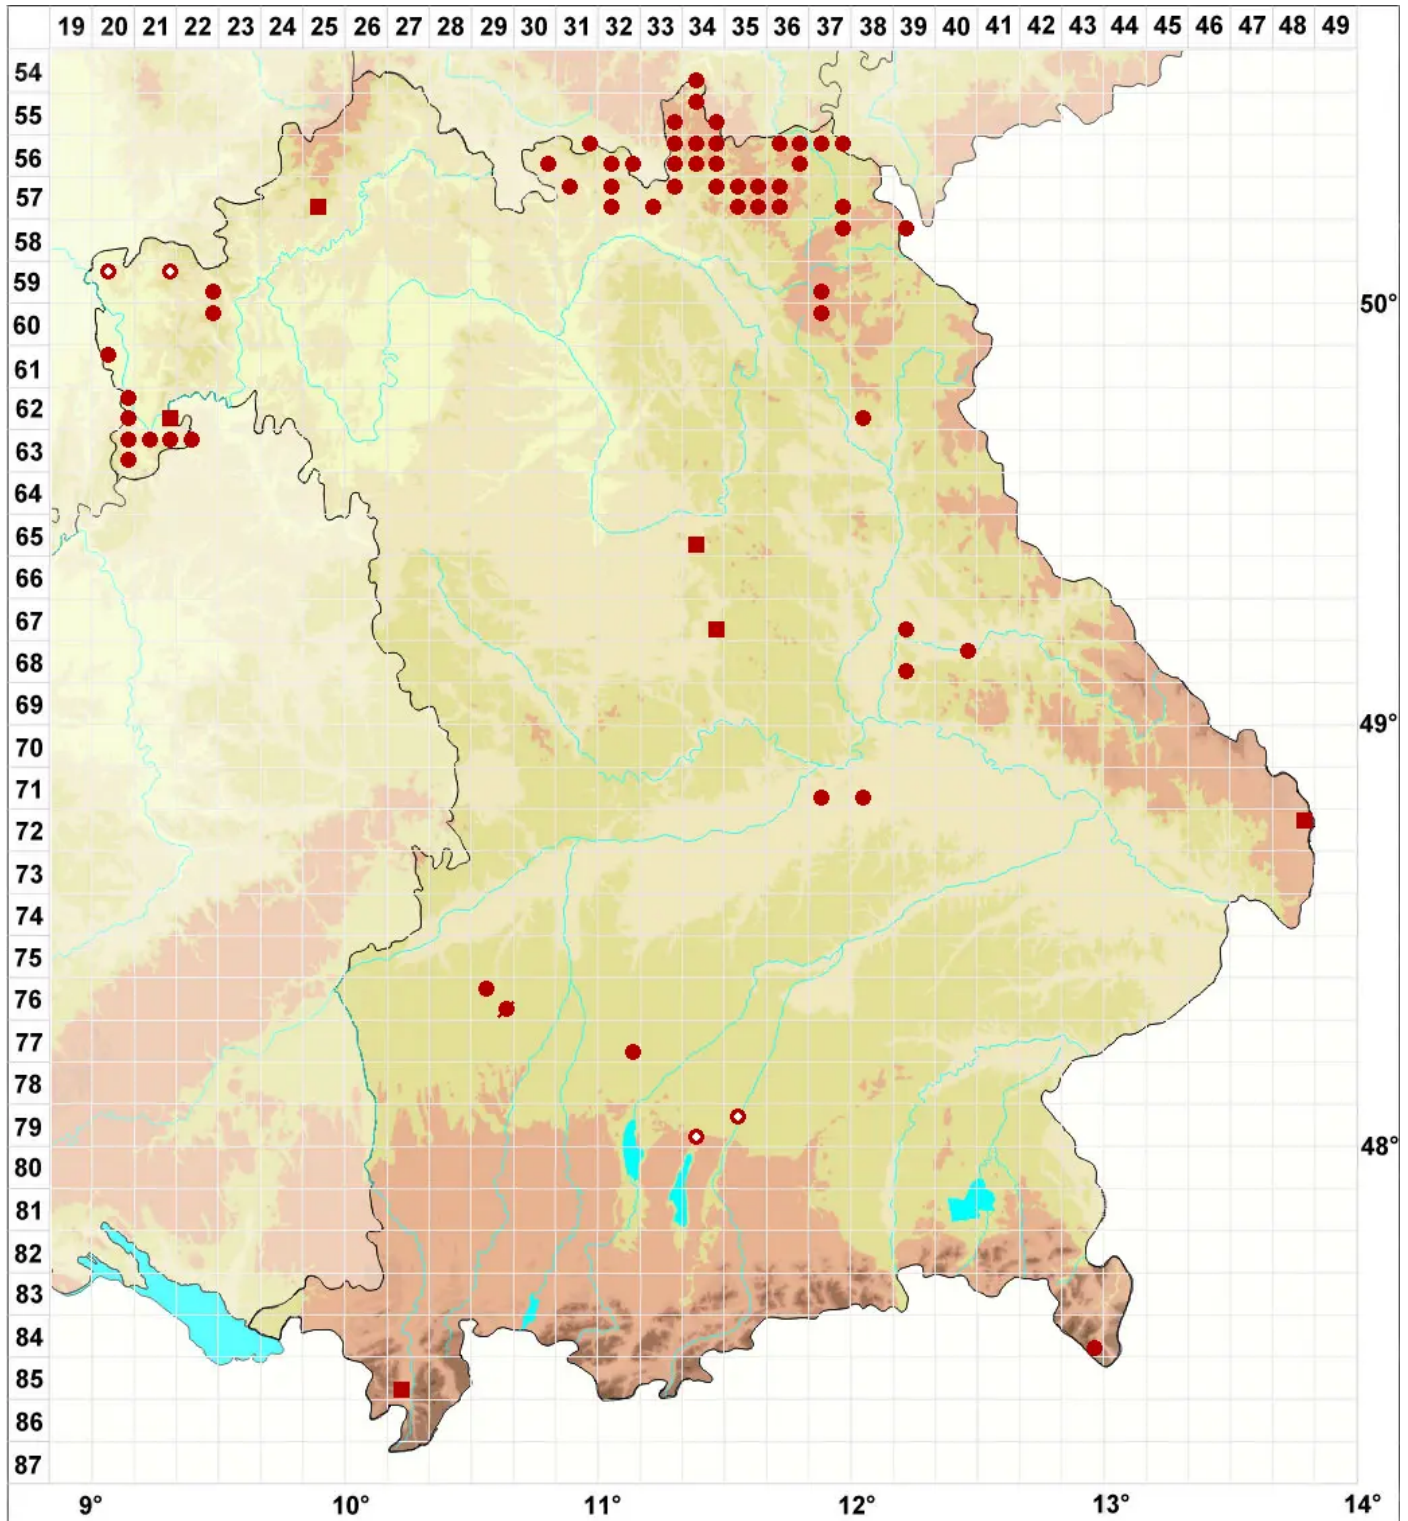

Placynthiella uliginosa (Schrad.) Coppins & P. James

Moor-Schwarznapfflechte

Legende:

Symbole:

Ausgefülltes Symbol:
Zeitraum von 1980 bis heute (Aktuelle Angabe)

Leeres Symbol:
Zeitraum vor 1980 (Altangabe)

Quadrat: Herbarbeleg