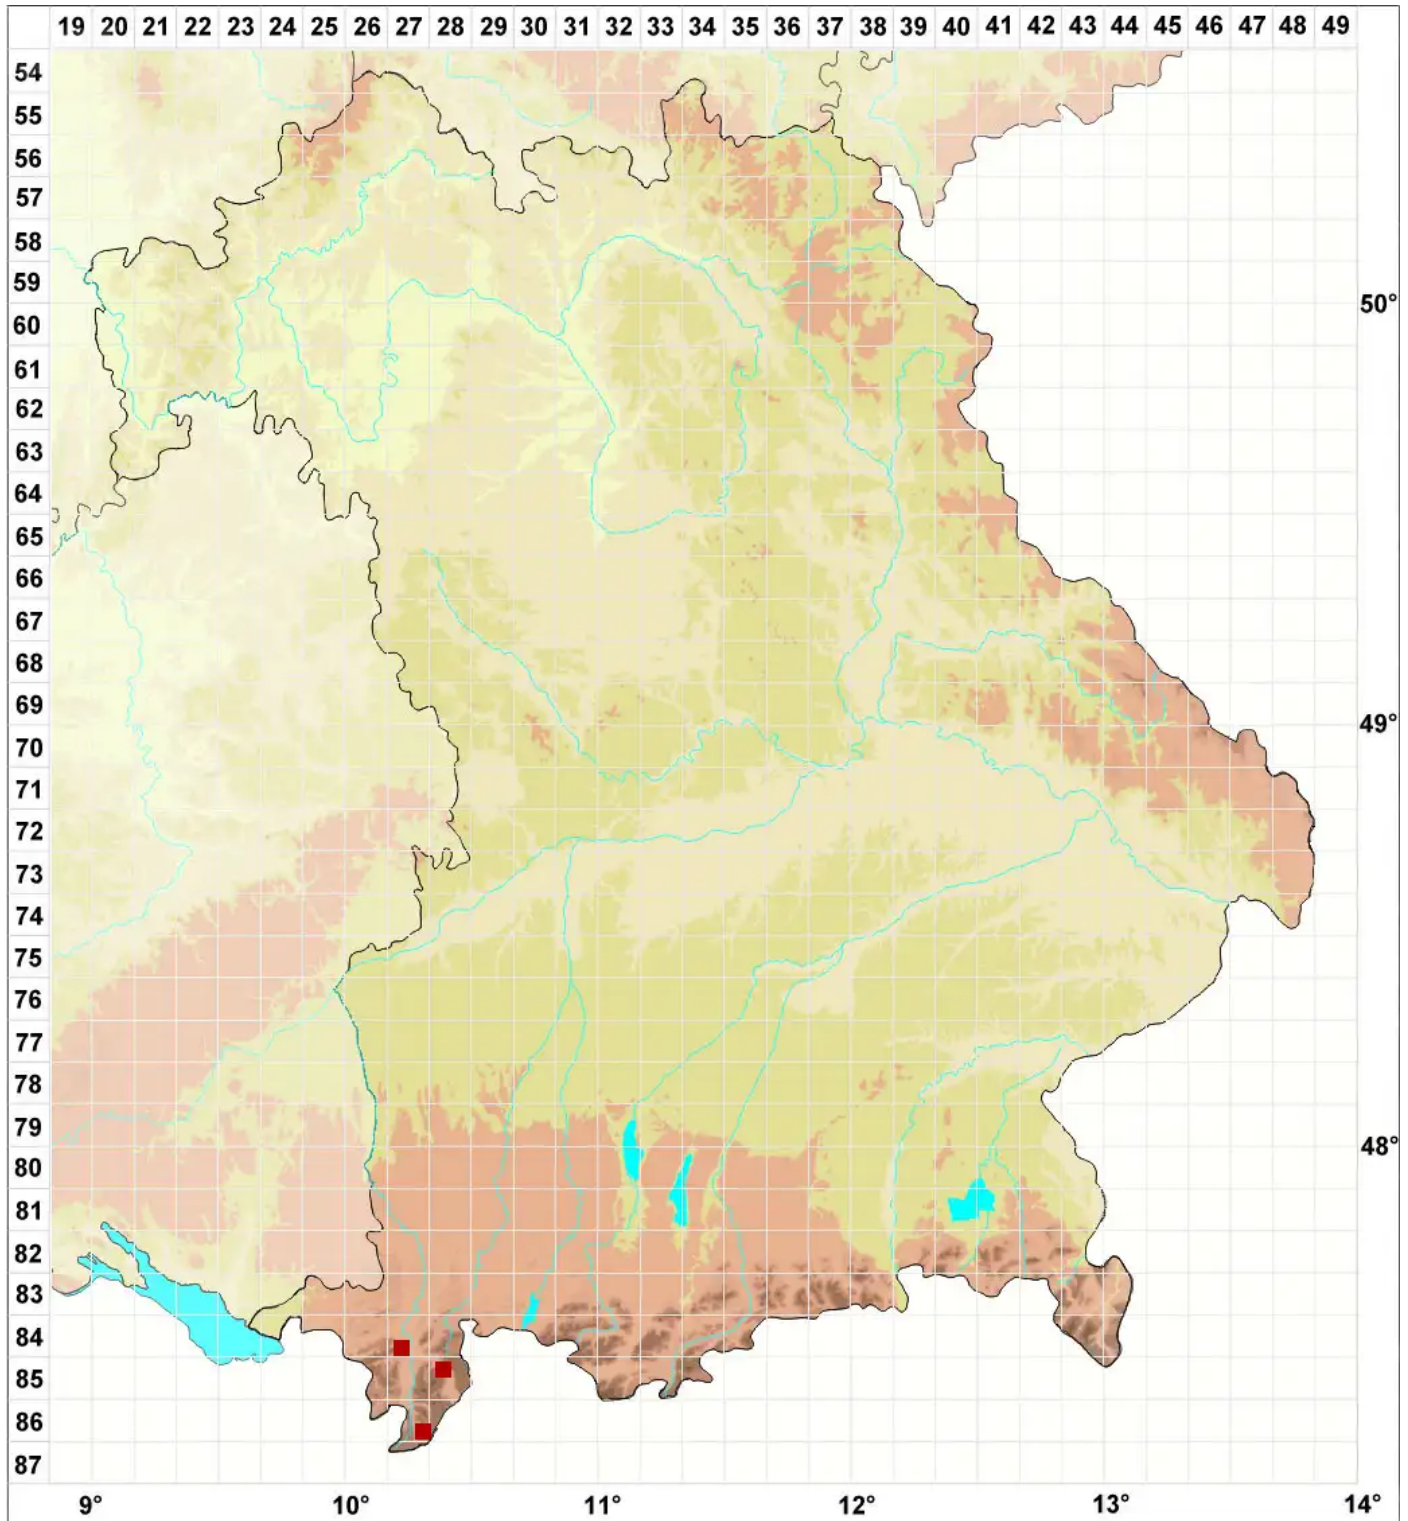

Placynthium filiforme (Garov.) M. Choisy

Faden-Tintenfleck

Legende:

Symbole:

Ausgefülltes Symbol:
Zeitraum von 1980 bis heute (Aktuelle Angabe)

Leeres Symbol:
Zeitraum vor 1980 (Altangabe)

Quadrat: Herbarbeleg