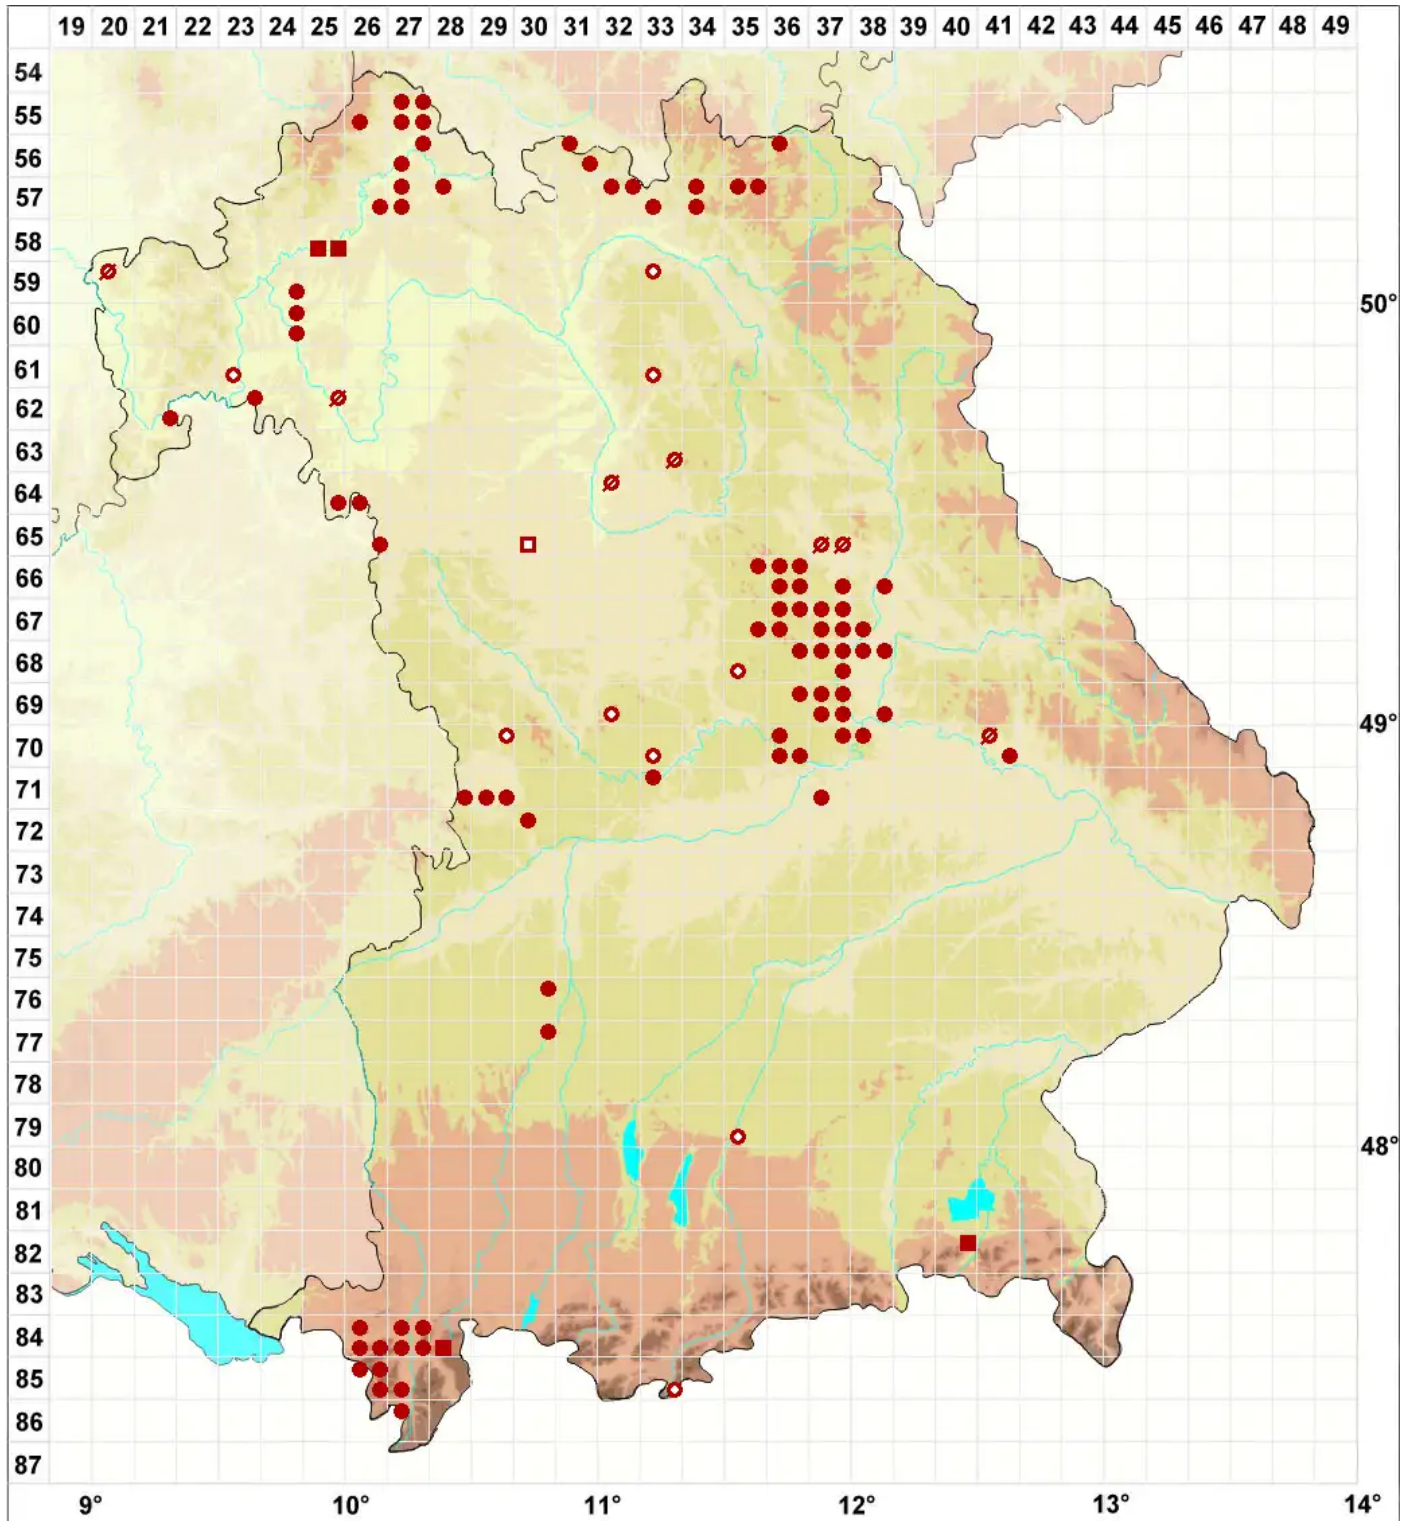

Placynthium nigrum (Huds.) Gray

Schwarzer Tintenfleck

Legende:

- Symbole:**
- Ausgefülltes Symbol:
Zeitraum von 1980 bis heute (Aktuelle Angabe)
 - Leeres Symbol:
Zeitraum vor 1980 (Altangabe)
 - Quadrat: Herbarbeleg