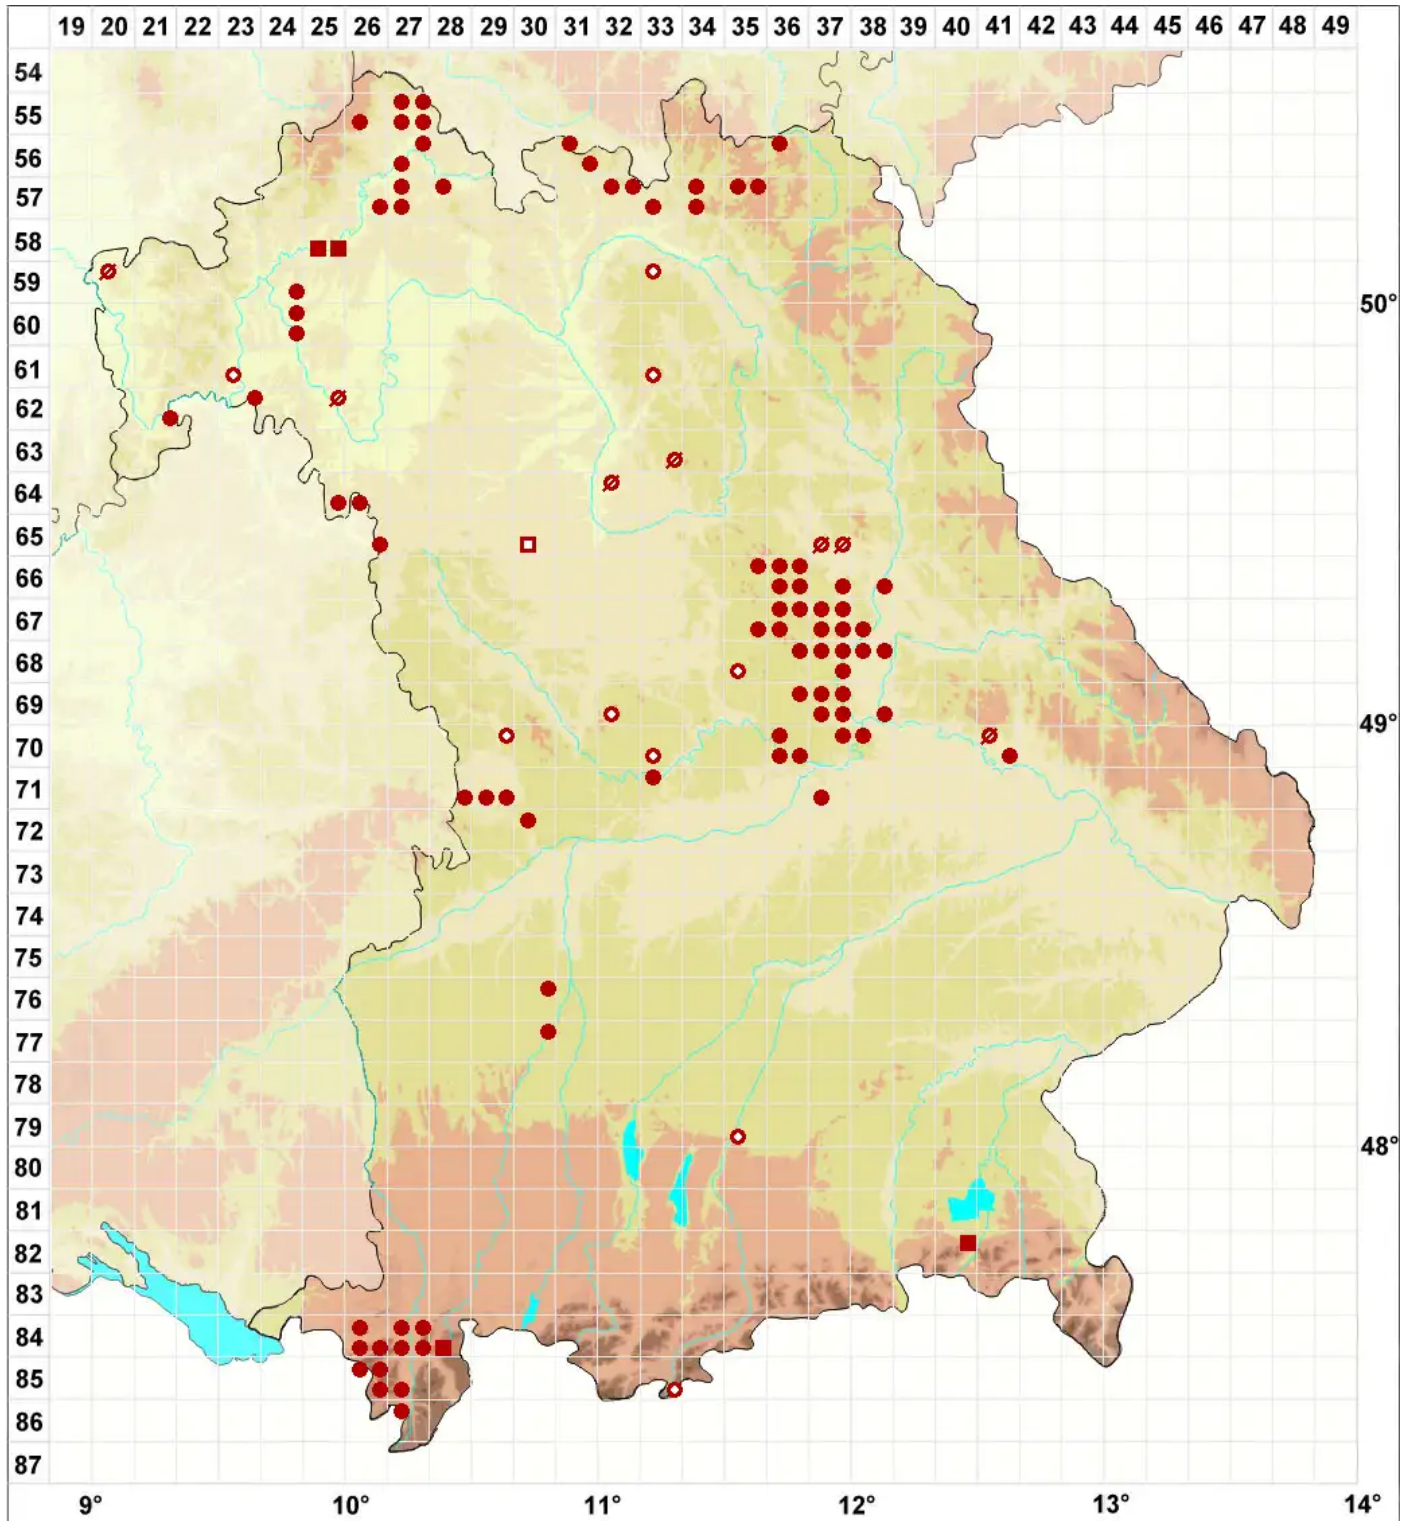

# Placynthium nigrum (Huds.) Gray

## Schwarzer Tintenfleck

Legende:

**Symbole:**

Ausgefülltes Symbol:  
Zeitraum von 1980 bis heute (Aktuelle Angabe)

Leeres Symbol:  
Zeitraum vor 1980 (Altangabe)

Quadrat: Herbarbeleg