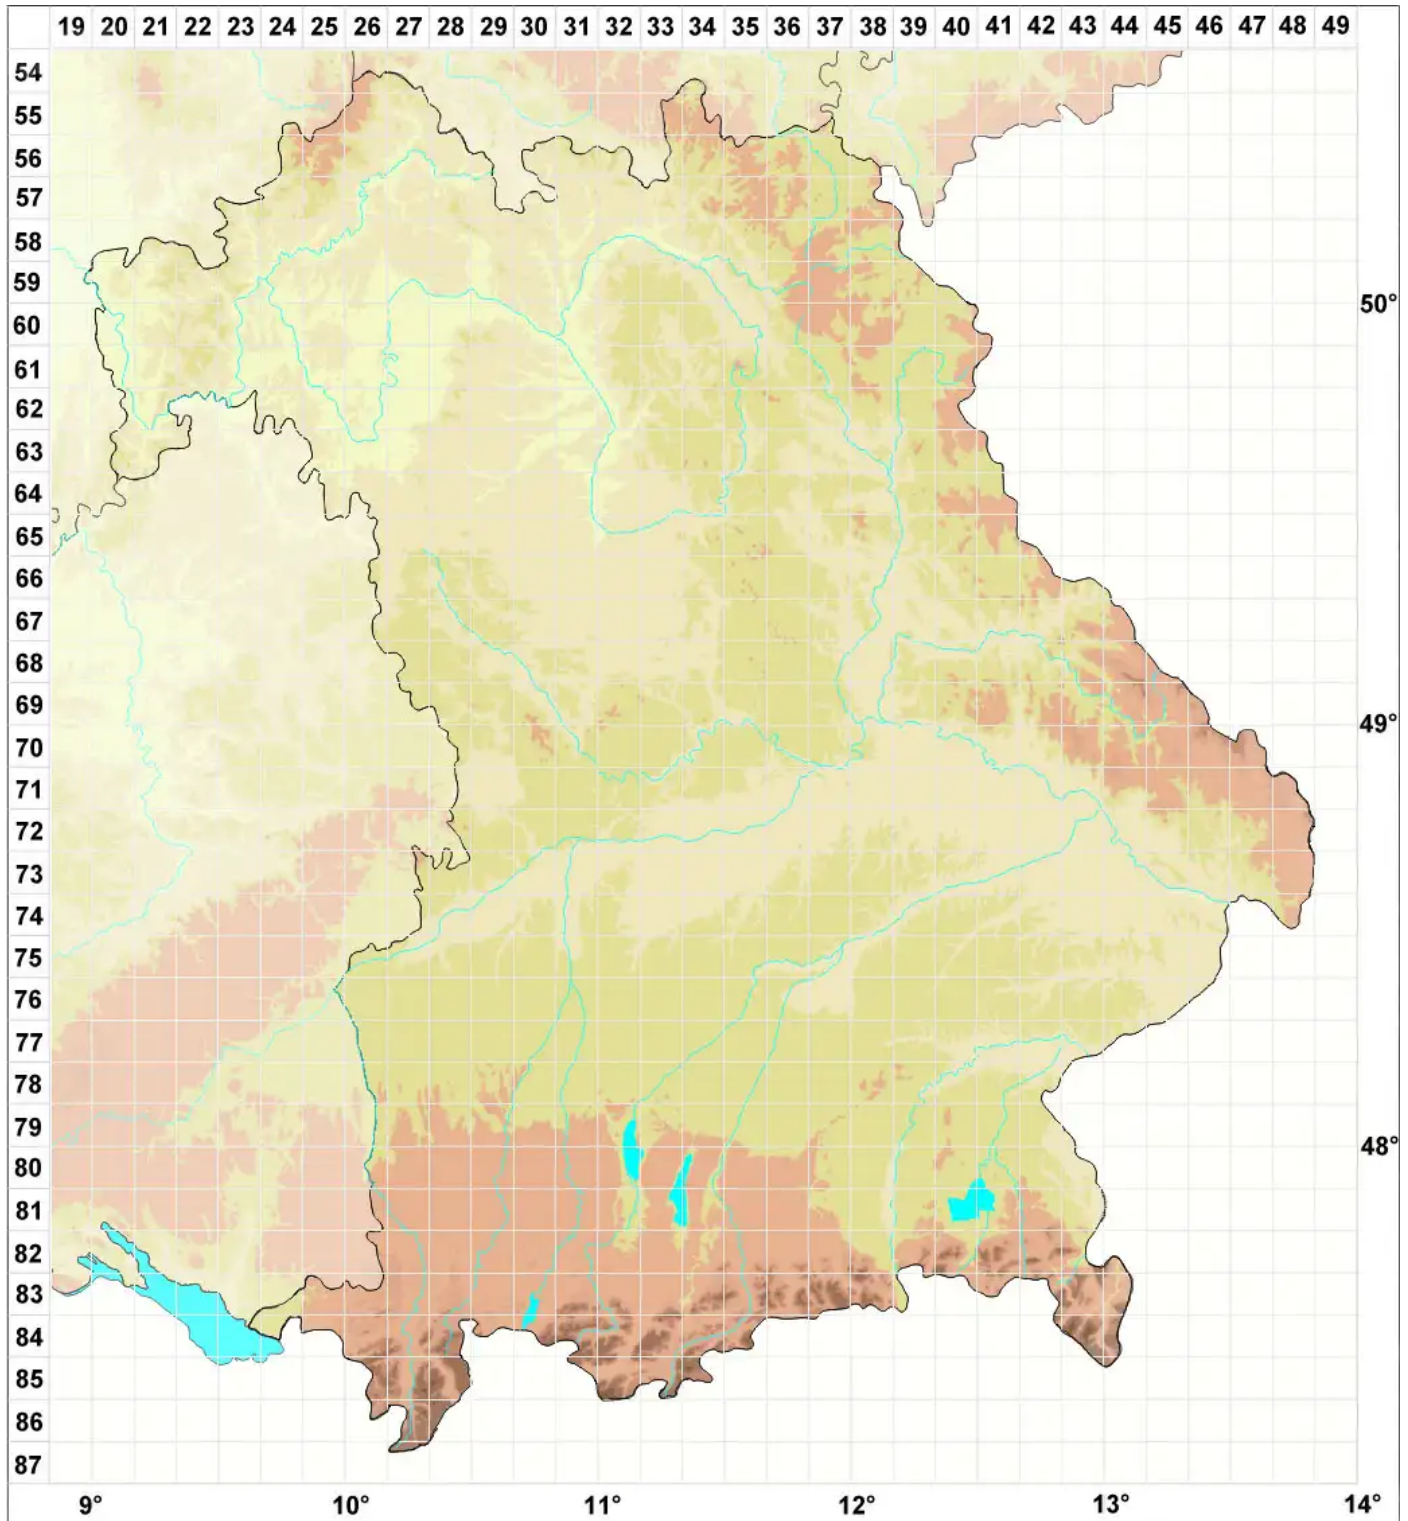

# Placynthium tantaleum (Hepp) Hue

## Tantalus-Tintenfleck

Legende:

- Symbole:**  
Ausgefülltes Symbol:  
Zeitraum von 1980 bis heute (Aktuelle Angabe)  
Leeres Symbol:  
Zeitraum vor 1980 (Altangabe)  
Quadrat: Herbarbeleg