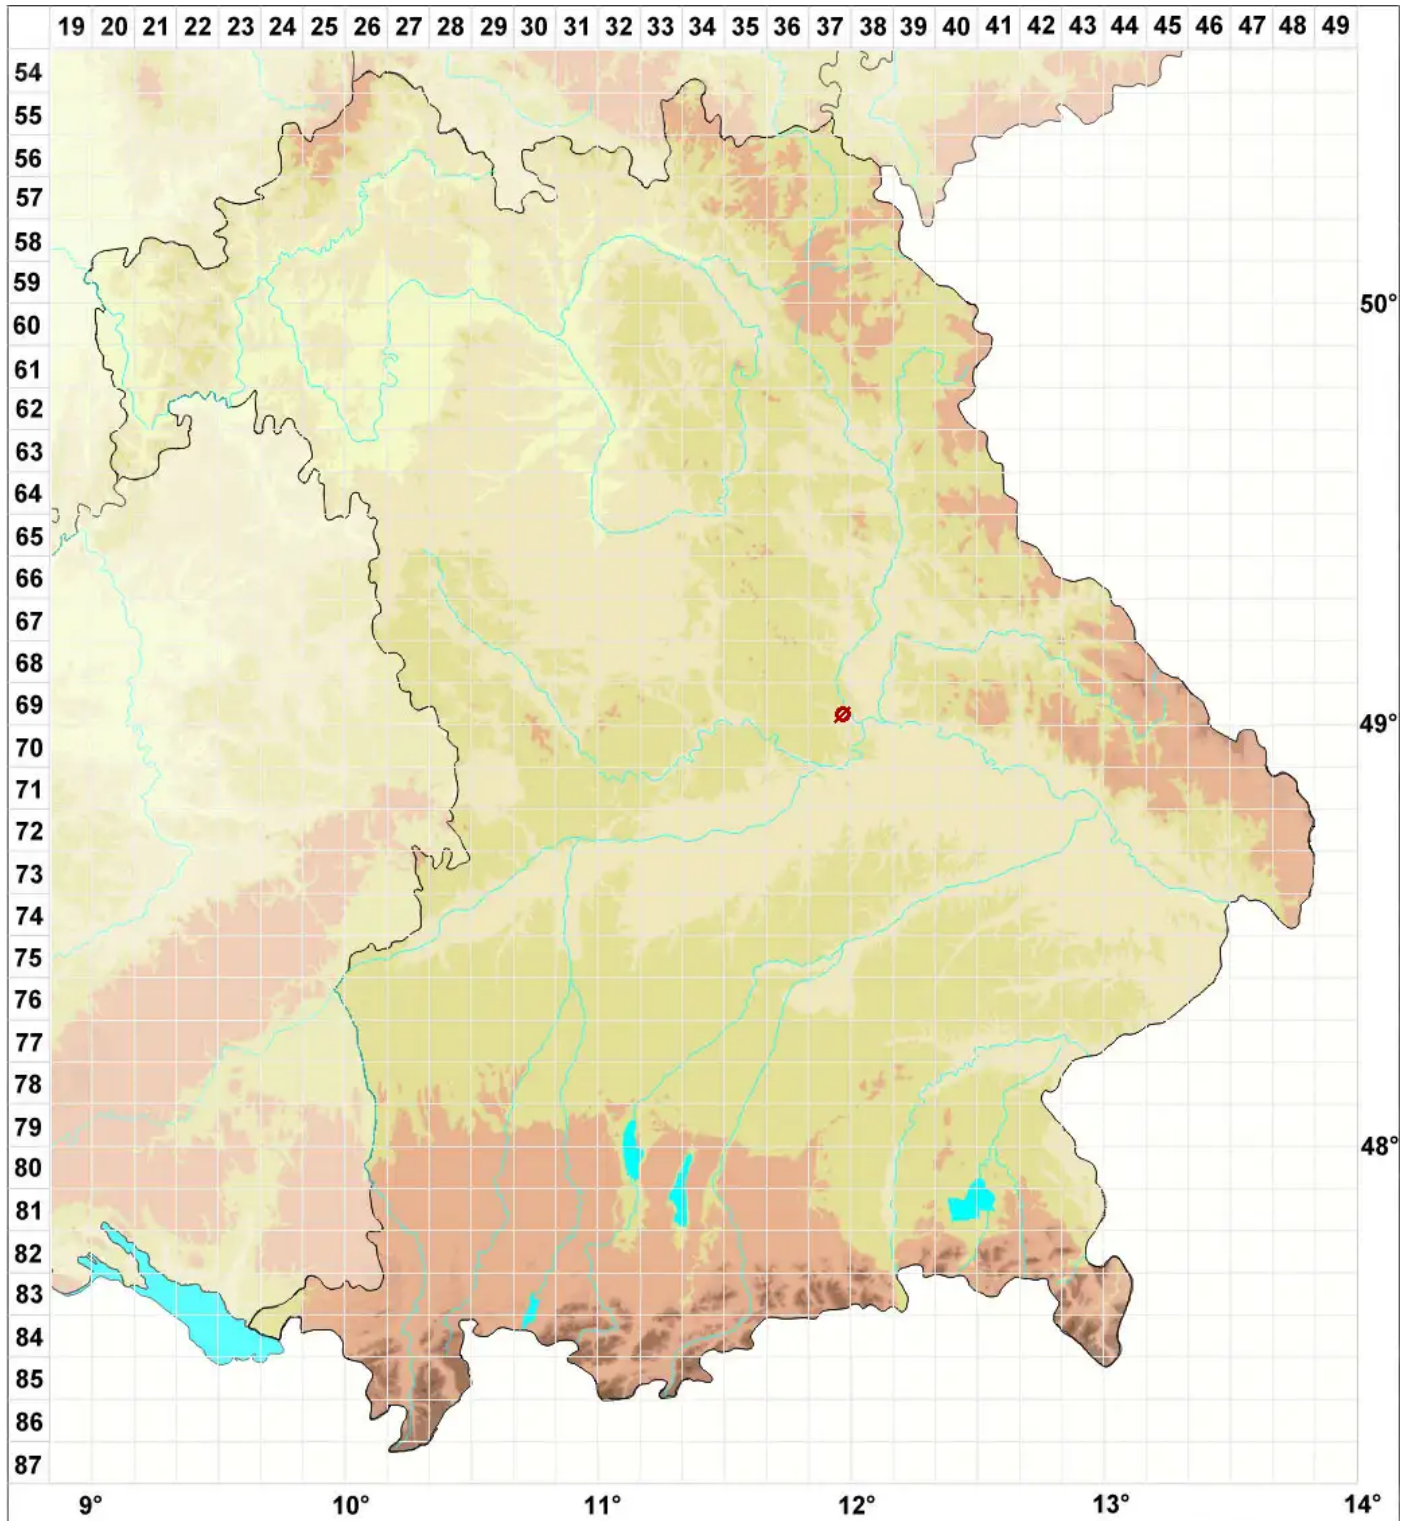

Placynthium subradiatum (Nyl.) Arnold

Sichel-Tintenfleck

Legende:

Symbole:

Ausgefülltes Symbol:
Zeitraum von 1980 bis heute (Aktuelle Angabe)

Leeres Symbol:
Zeitraum vor 1980 (Altangabe)

Quadrat: Herbarbeleg