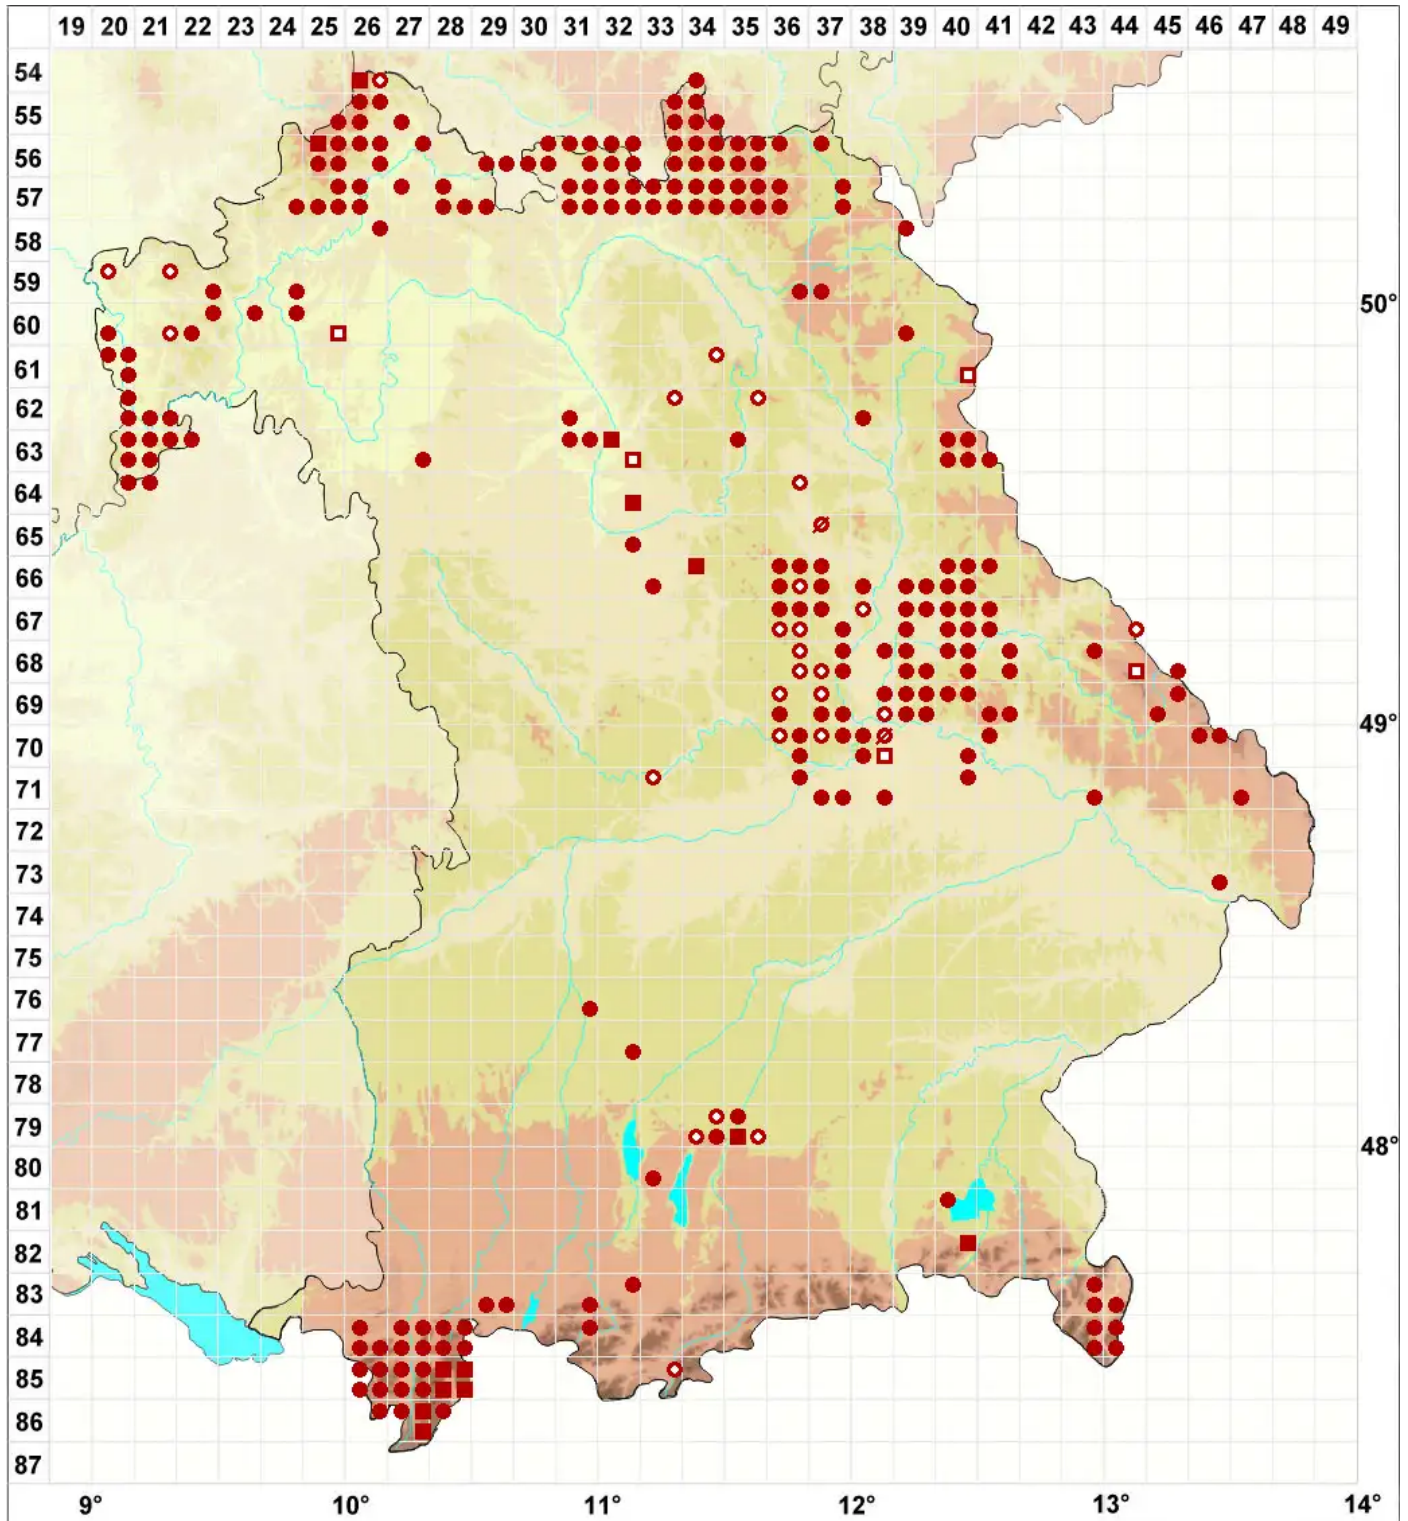

# Platismatia glauca (L.) W. L. Culb. & C. F. Culb.

## Blaugraue Lappenflechte

Legende:

- Symbole:**  
Ausgefülltes Symbol:  
Zeitraum von 1980 bis heute (Aktuelle Angabe)  
Leeres Symbol:  
Zeitraum vor 1980 (Altangabe)  
Quadrat: Herbarbeleg