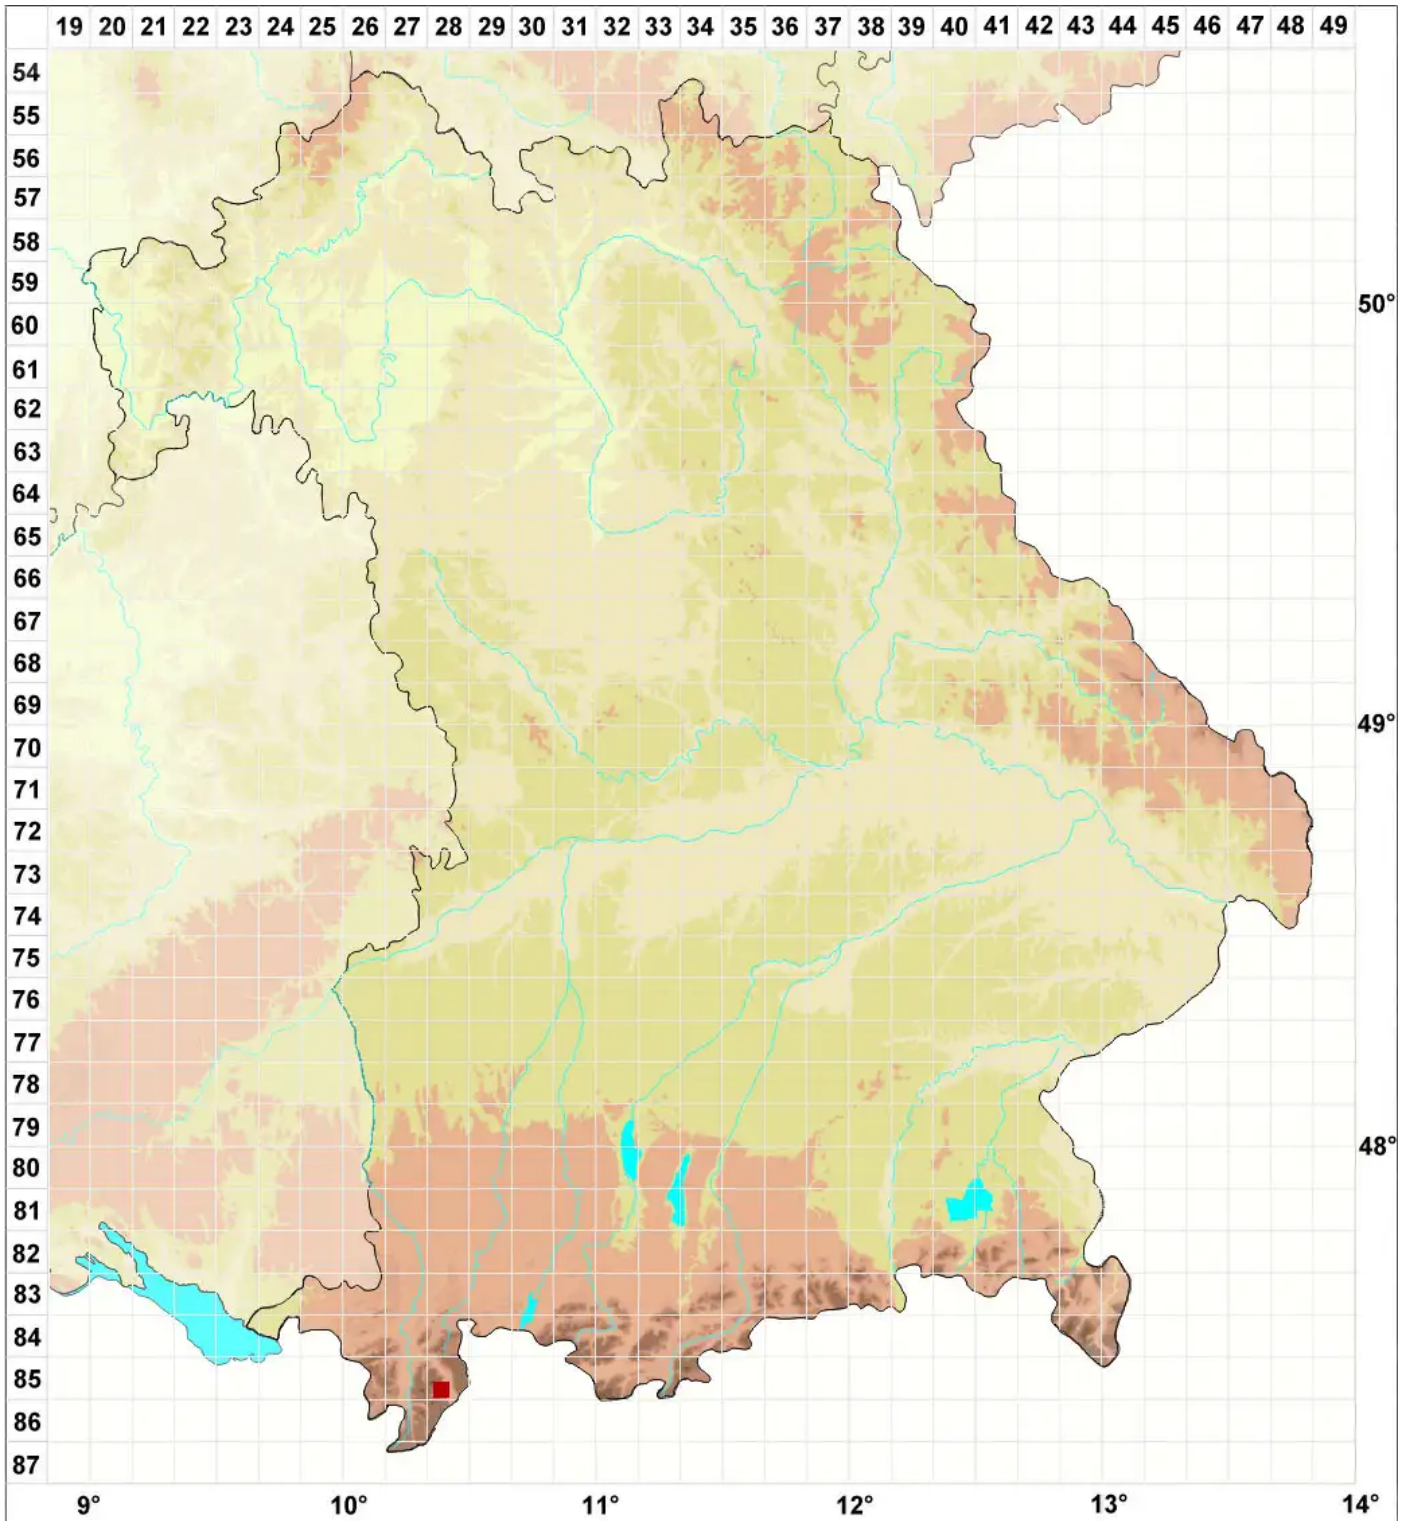

Plectocarpon lichenum (Sommerf.) D. Hawksw.

Legende:

Symbole:

Ausgefülltes Symbol:
Zeitraum von 1980 bis heute (Aktuelle Angabe)

Leeres Symbol:
Zeitraum vor 1980 (Altangabe)

Quadrat: Herbarbeleg