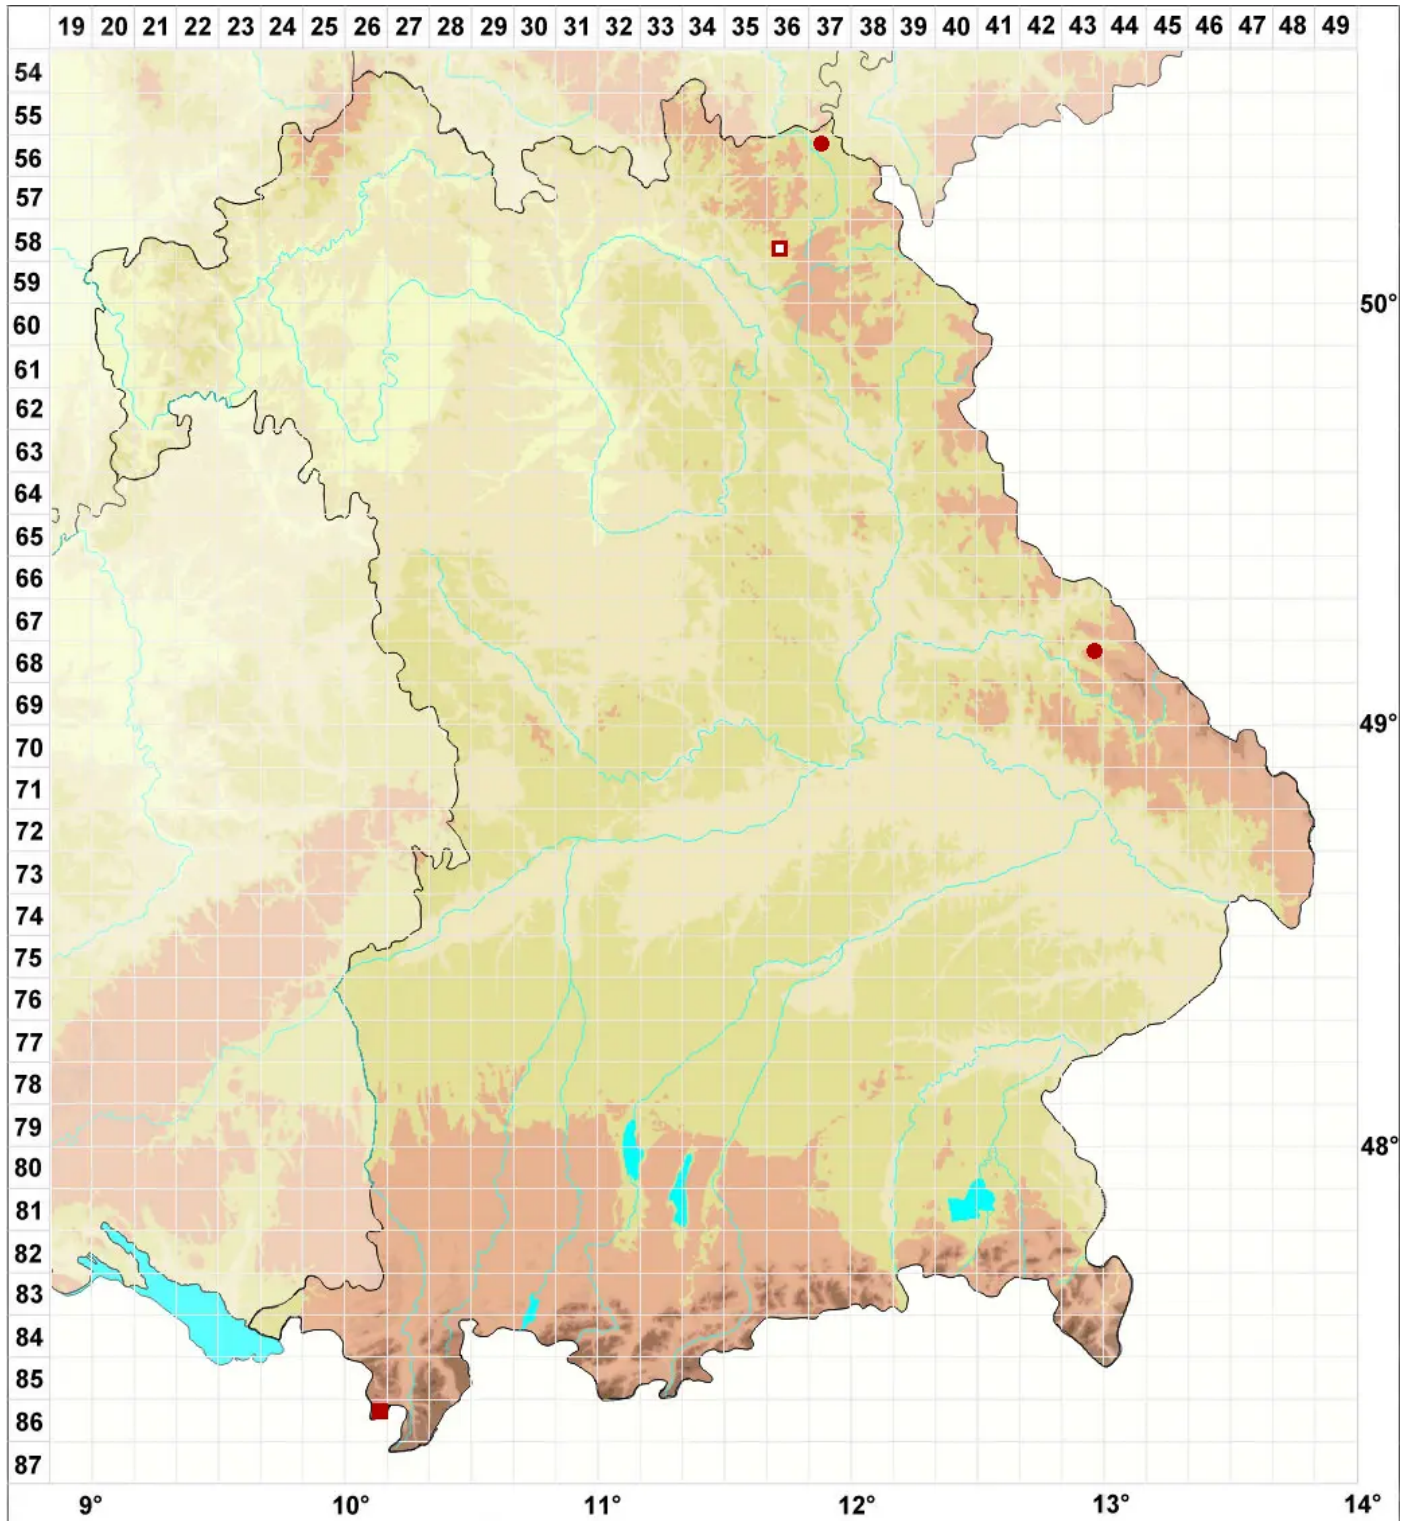

Pleopsidium chlorophanum (Wahlenb.) Zopf

Grüngelber Felsenfleck

Legende:

Symbole:
Ausgefülltes Symbol:
Zeitraum von 1980 bis heute (Aktuelle Angabe)
Leeres Symbol:
Zeitraum vor 1980 (Altangabe)
Quadrat: Herbarbeleg