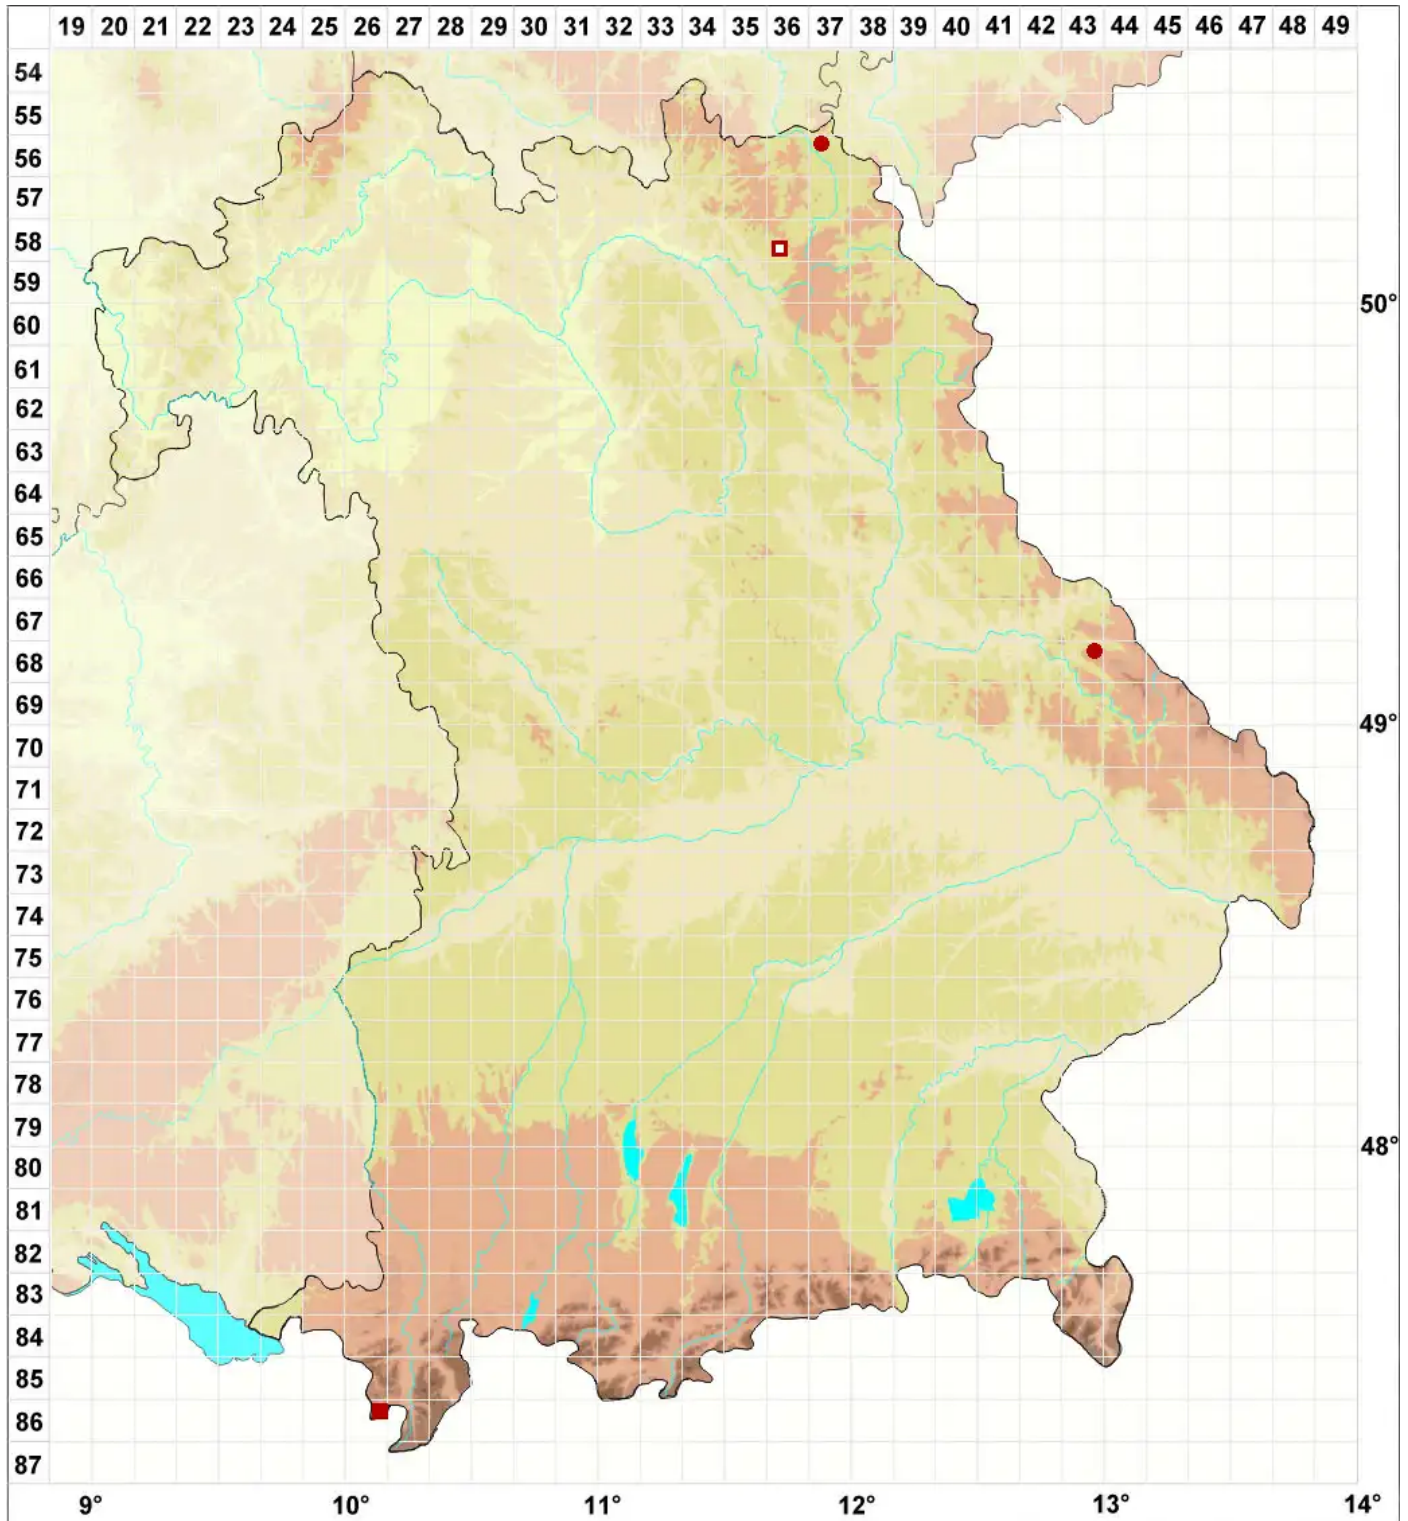

Pleopsidium chlorophanum (Wahlenb.) Zopf

Grüngelber Felsenfleck

Legende:

Symbole:

Ausgefülltes Symbol:
Zeitraum von 1980 bis heute (Aktuelle Angabe)

Leeres Symbol:
Zeitraum vor 1980 (Altangabe)

Quadrat: Herbarbeleg