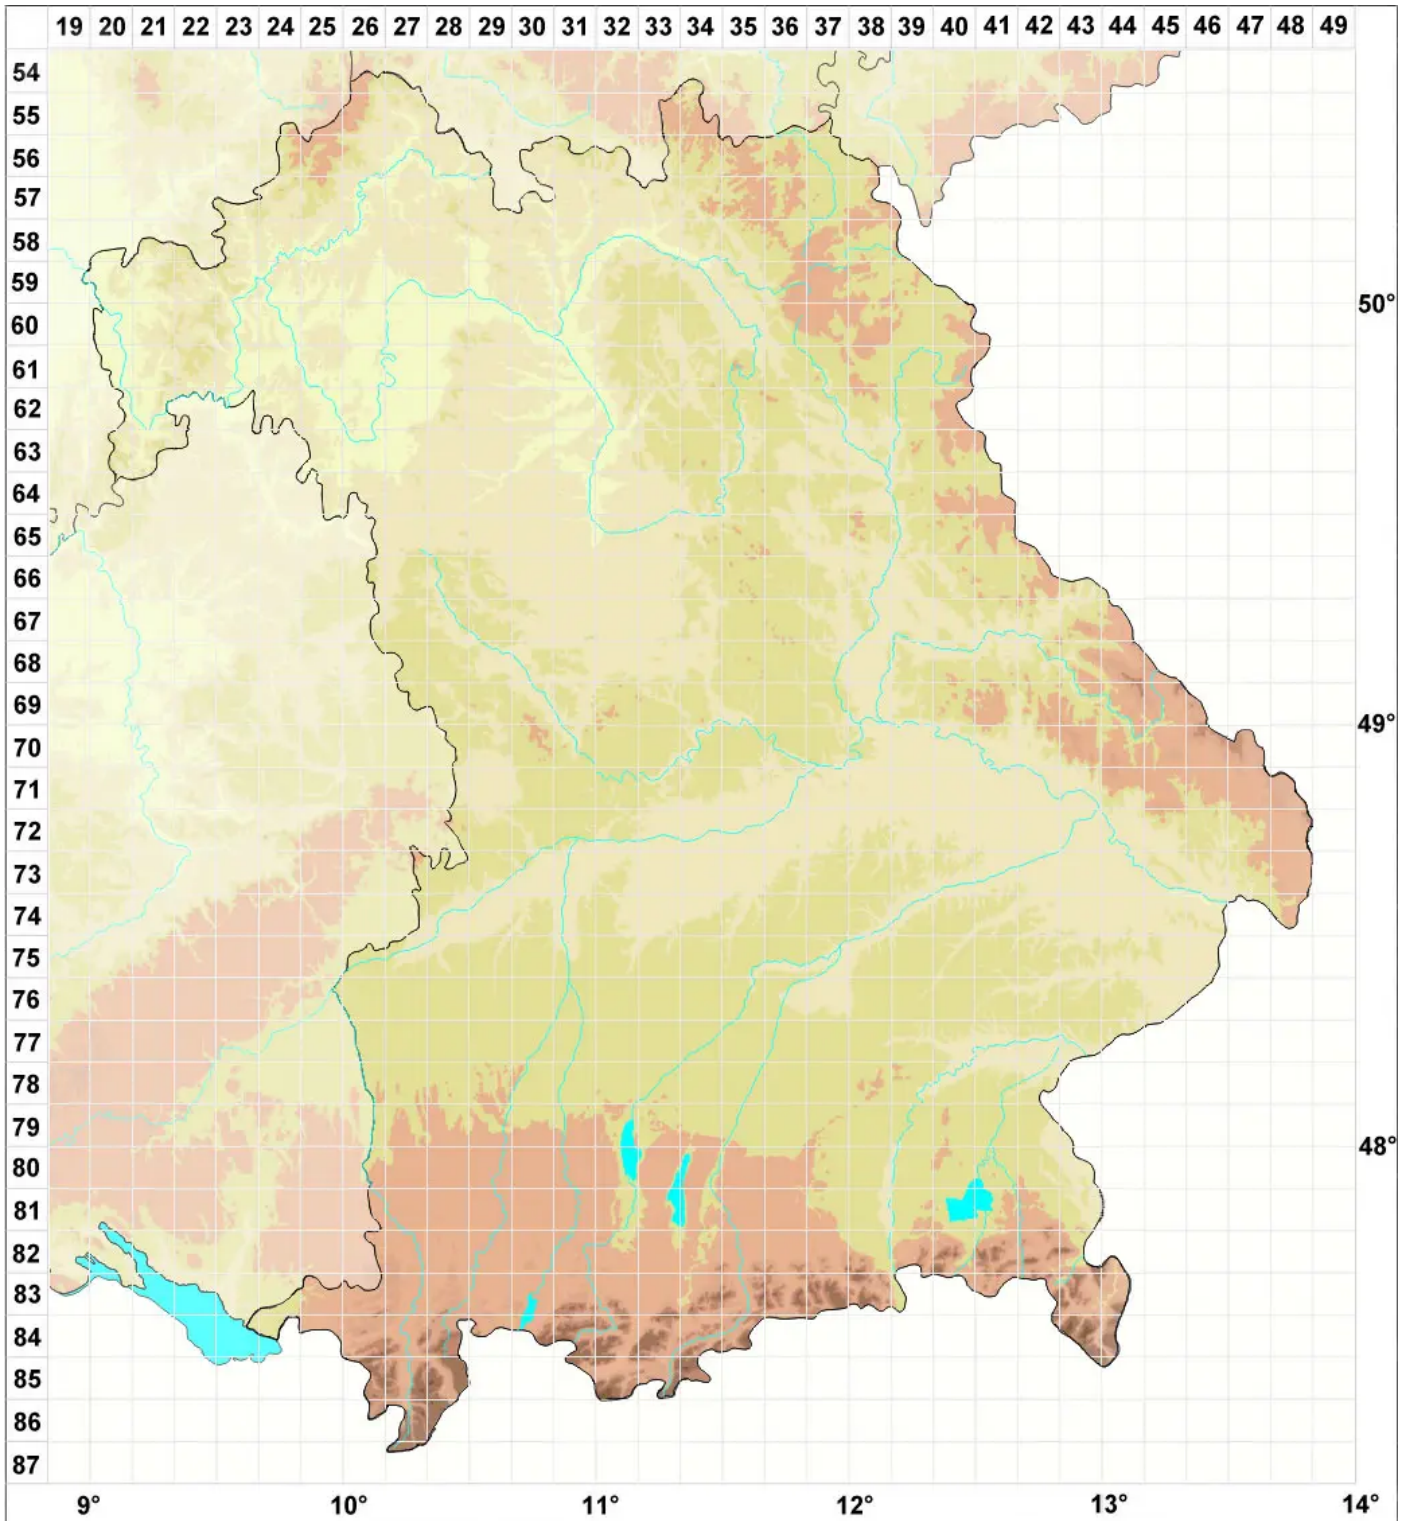

# Pleopsidium flavum (Bellardi) Körb.

## Gelber Felsenfleck

Legende:

**Symbole:**

Ausgefülltes Symbol:  
Zeitraum von 1980 bis heute (Aktuelle Angabe)

Leeres Symbol:  
Zeitraum vor 1980 (Altangabe)

Quadrat: Herbarbeleg