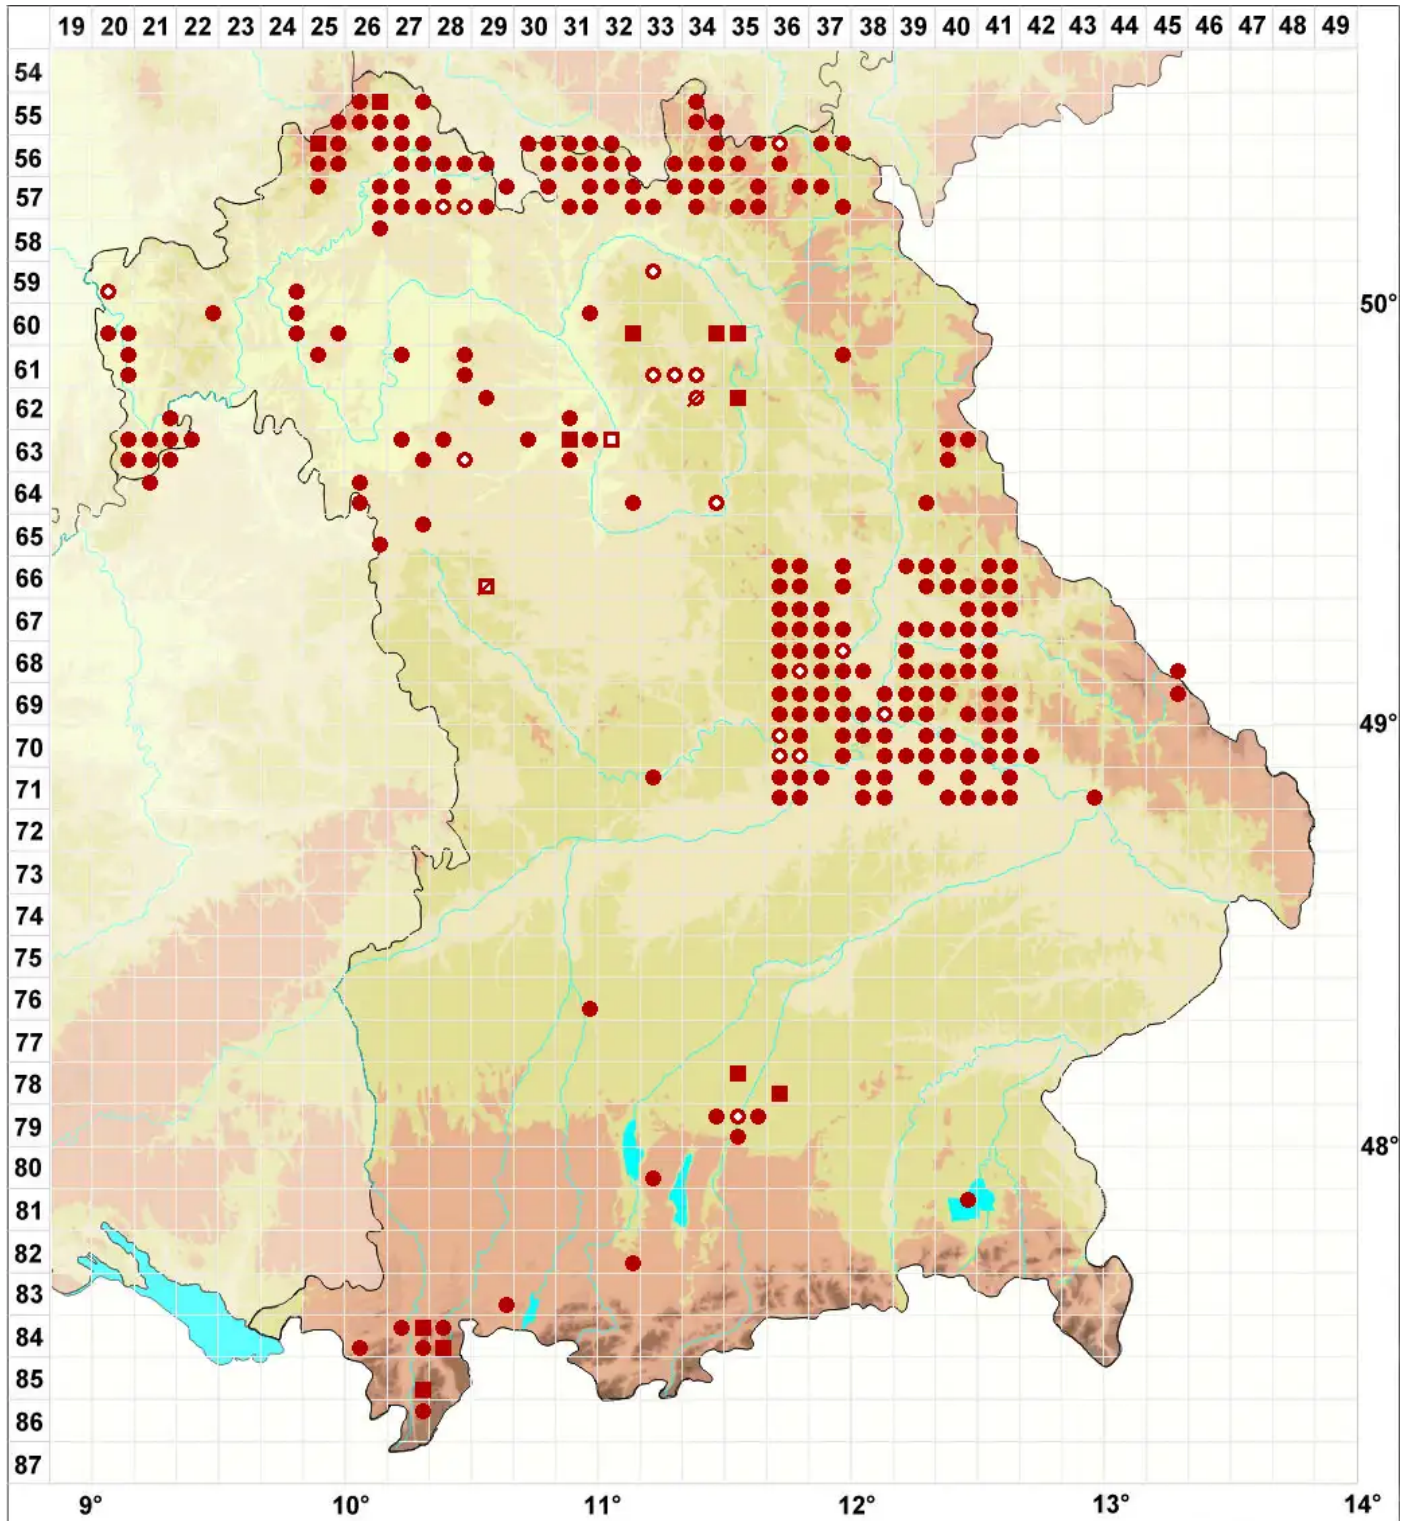

Pleurosticta acetabulum (Neck.) Elix & Lumbsch

Großfrüchtige Braunschüsselflechte, Essigflechte

Legende:

- Symbole:**
Ausgefülltes Symbol:
Zeitraum von 1980 bis heute (Aktuelle Angabe)
Leeres Symbol:
Zeitraum vor 1980 (Altangabe)
Quadrat: Herbarbeleg