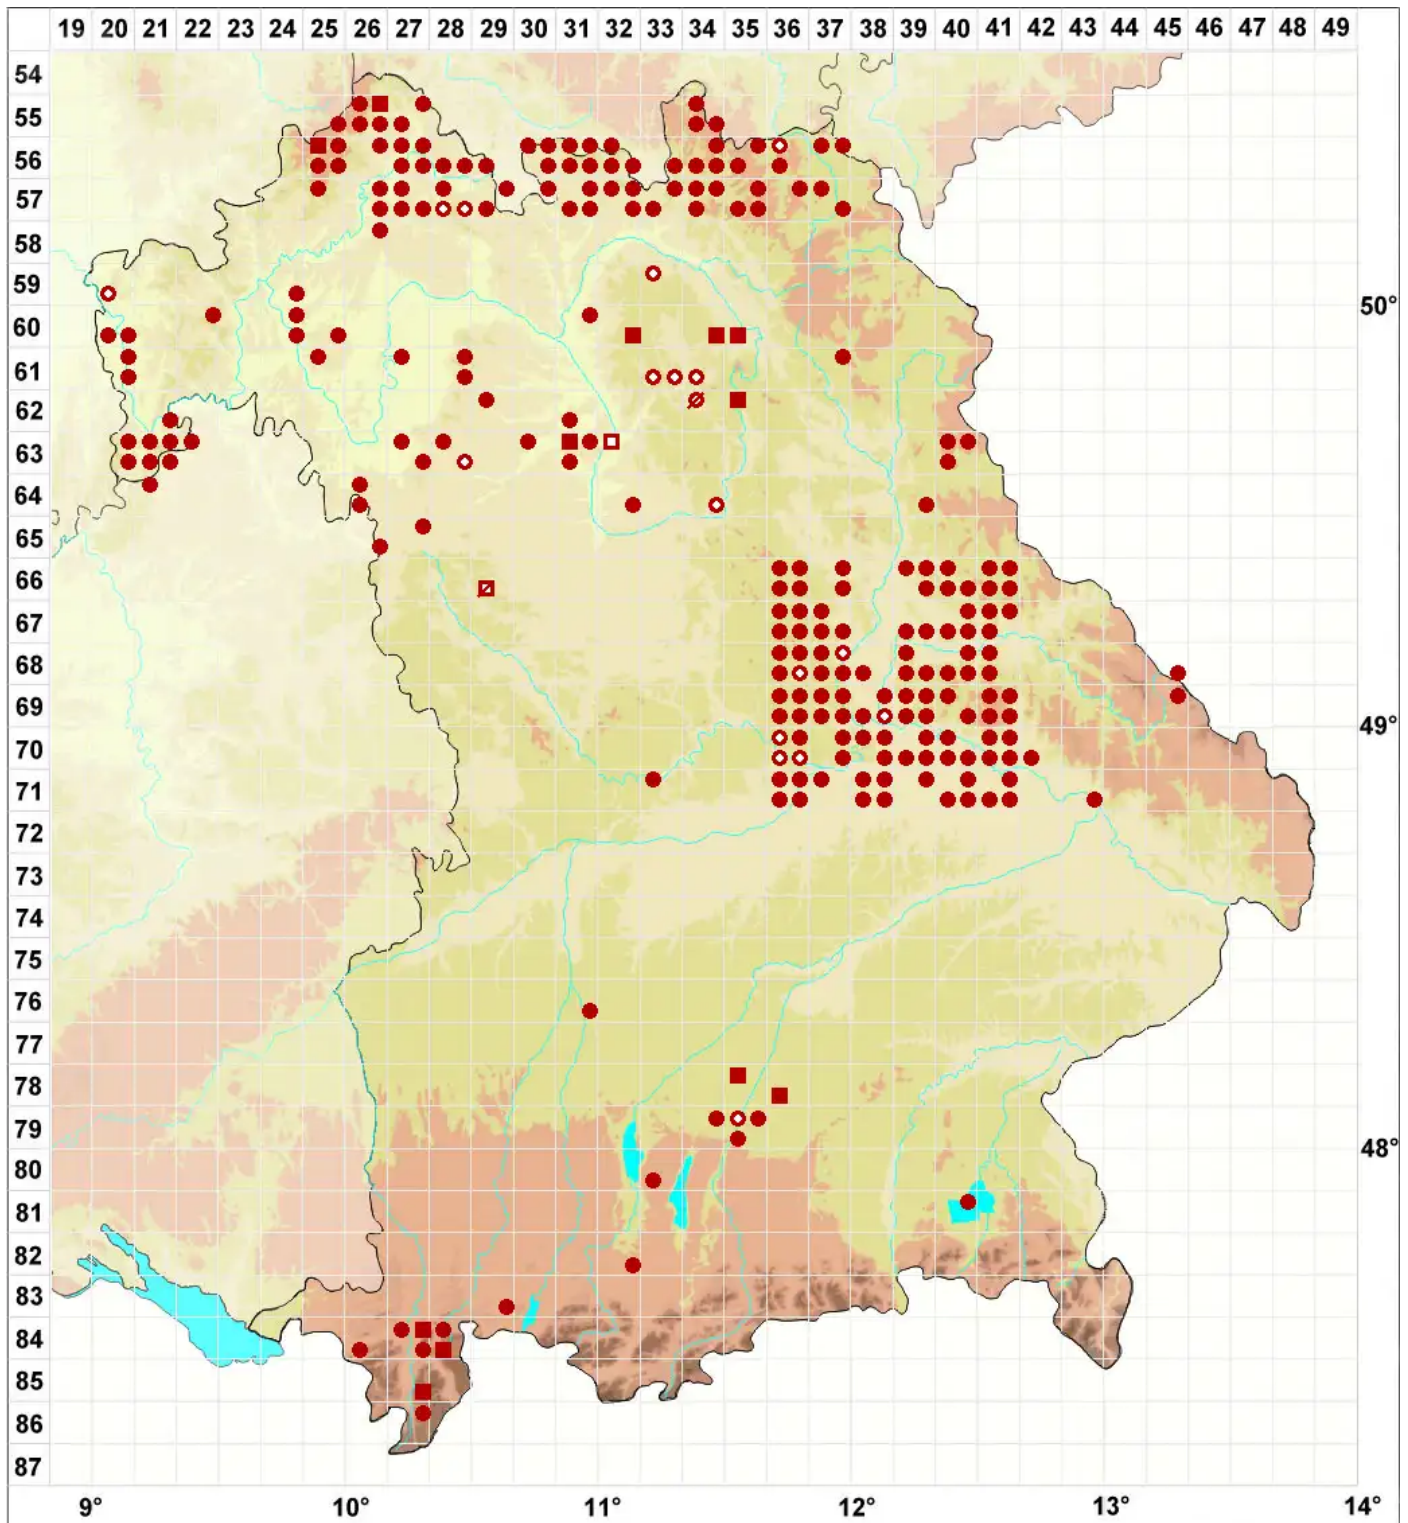

Pleurosticta acetabulum (Neck.) Elix & Lumbsch

Großfrüchtige Braunschüsselflechte, Essigflechte

Legende:

Symbole:
Ausgefülltes Symbol:
Zeitraum von 1980 bis heute (Aktuelle Angabe)
Leeres Symbol:
Zeitraum vor 1980 (Altangabe)
Quadrat: Herbarbeleg