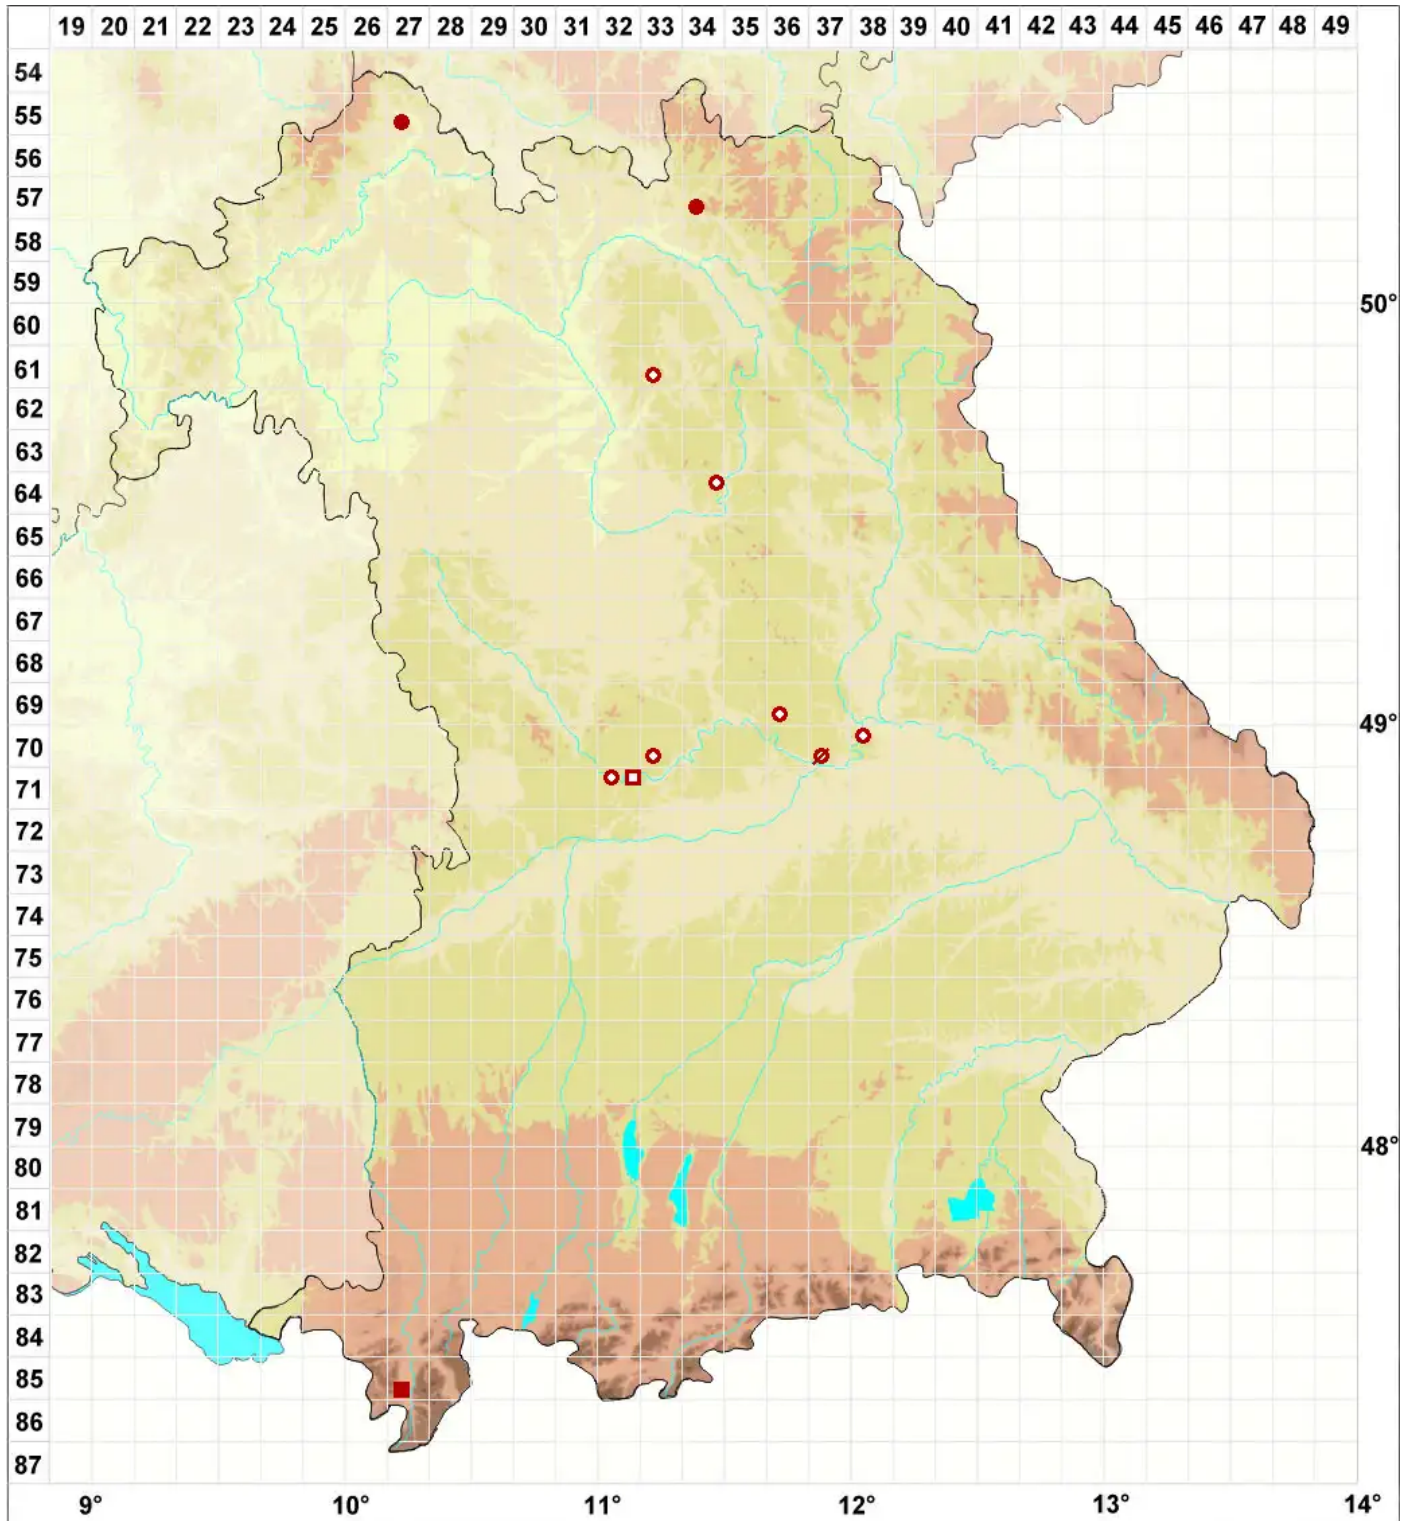

# Polyblastia albida Arnold

## Weißliche Kugelfrucht

Legende:

**Symbole:**

Ausgefülltes Symbol:  
Zeitraum von 1980 bis heute (Aktuelle Angabe)

Leeres Symbol:  
Zeitraum vor 1980 (Altangabe)

Quadrat: Herbarbeleg