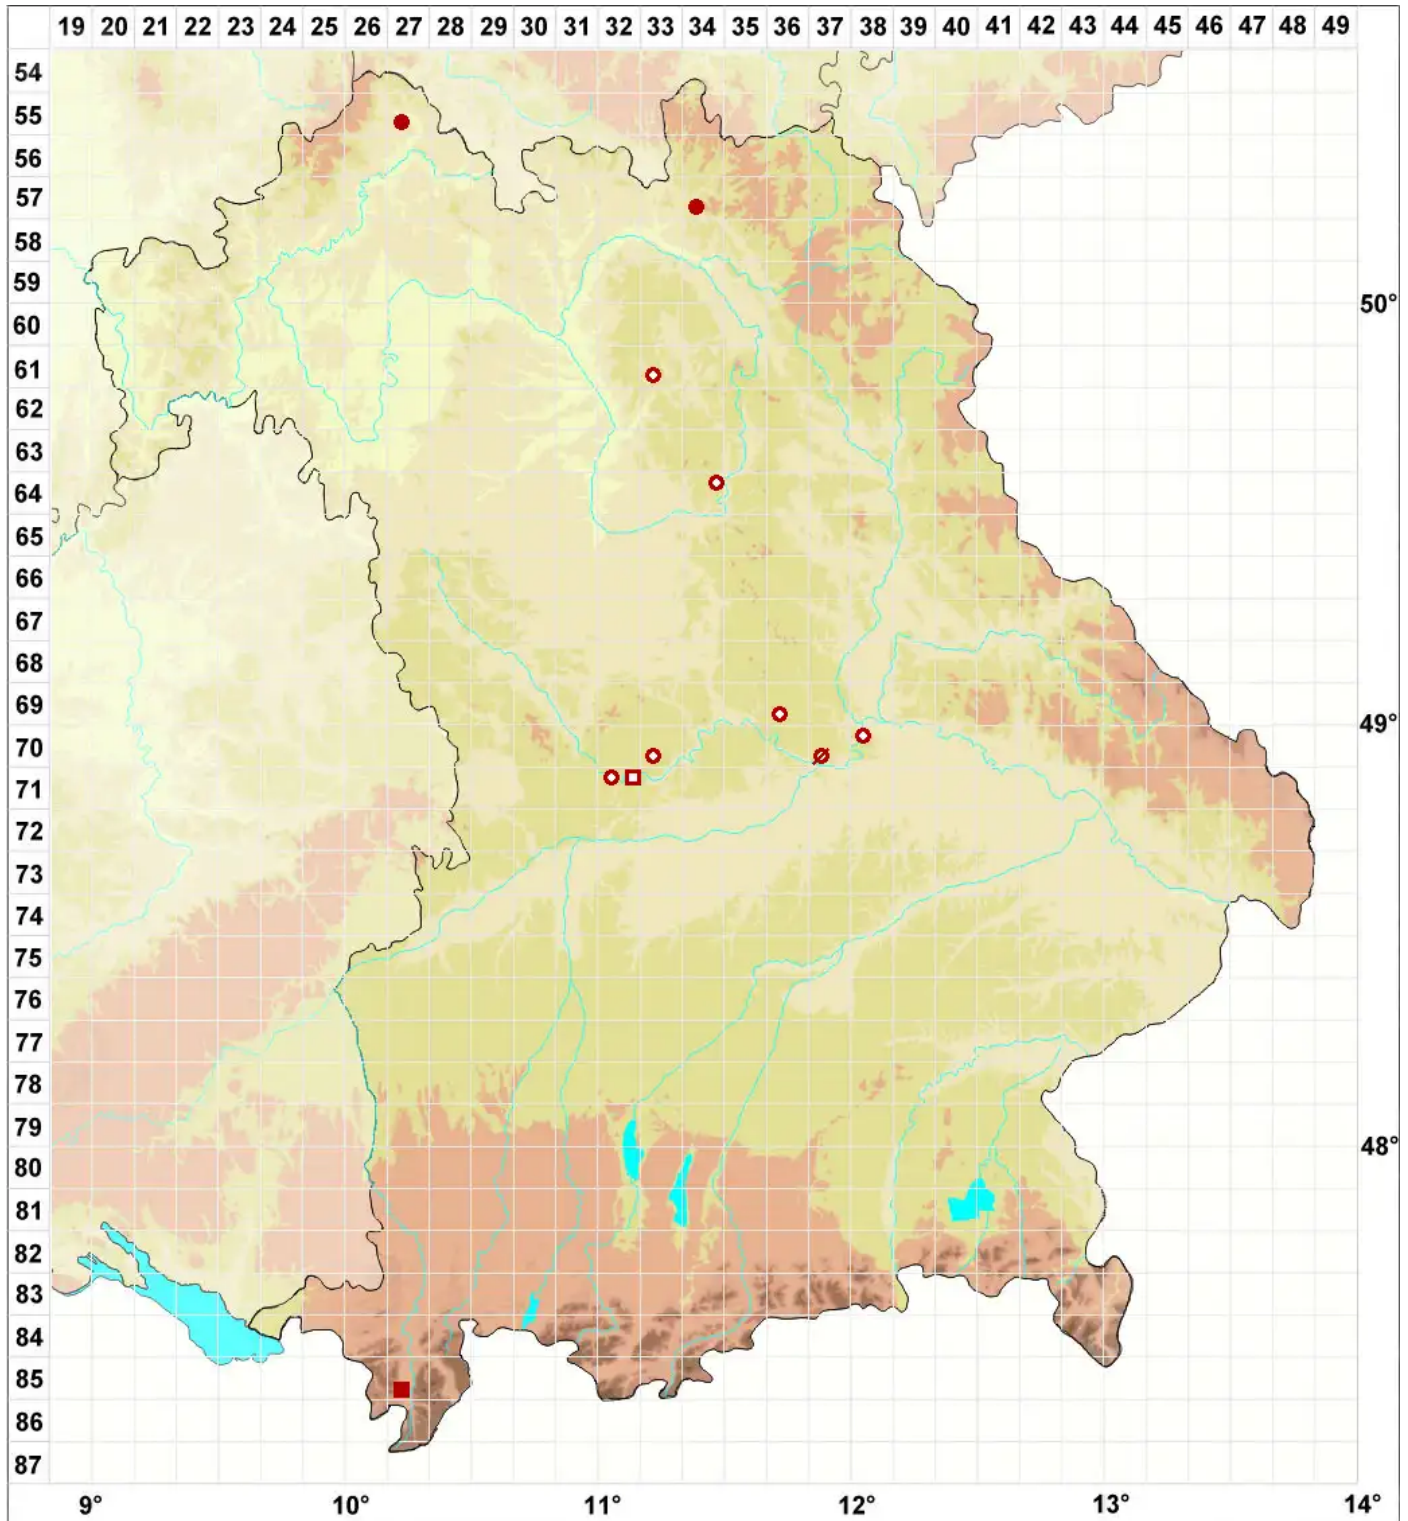

Polyblastia albida Arnold

Weißliche Kugelfrucht

Legende:

Symbole:

Ausgefülltes Symbol:
Zeitraum von 1980 bis heute (Aktuelle Angabe)

Leeres Symbol:
Zeitraum vor 1980 (Altangabe)

Quadrat: Herbarbeleg