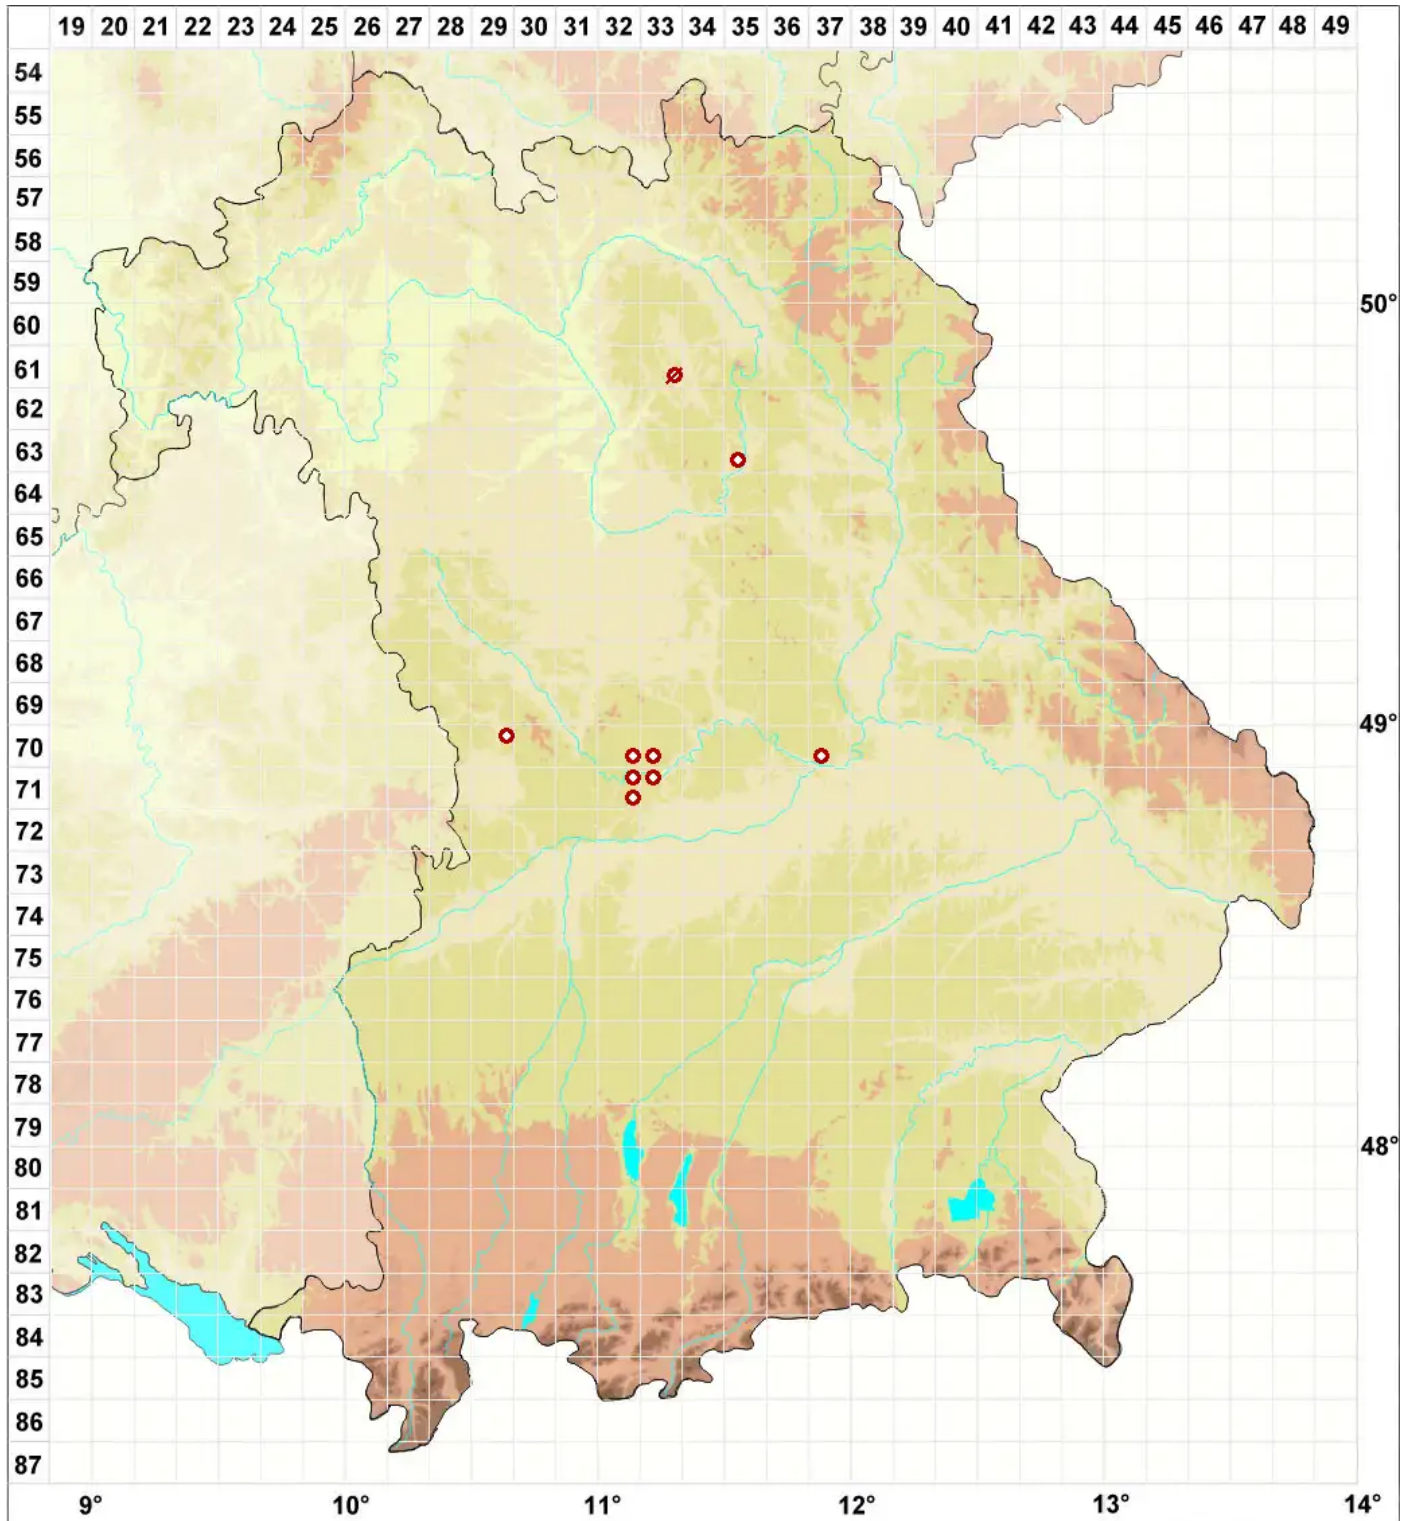

Polyblastia sepulta A. Massal.

Verborgene Kugelfrucht

Legende:

- Symbole:**
- Ausgefülltes Symbol:
Zeitraum von 1980 bis heute (Aktuelle Angabe)
 - Leeres Symbol:
Zeitraum vor 1980 (Altangabe)
 - Quadrat: Herbarbeleg