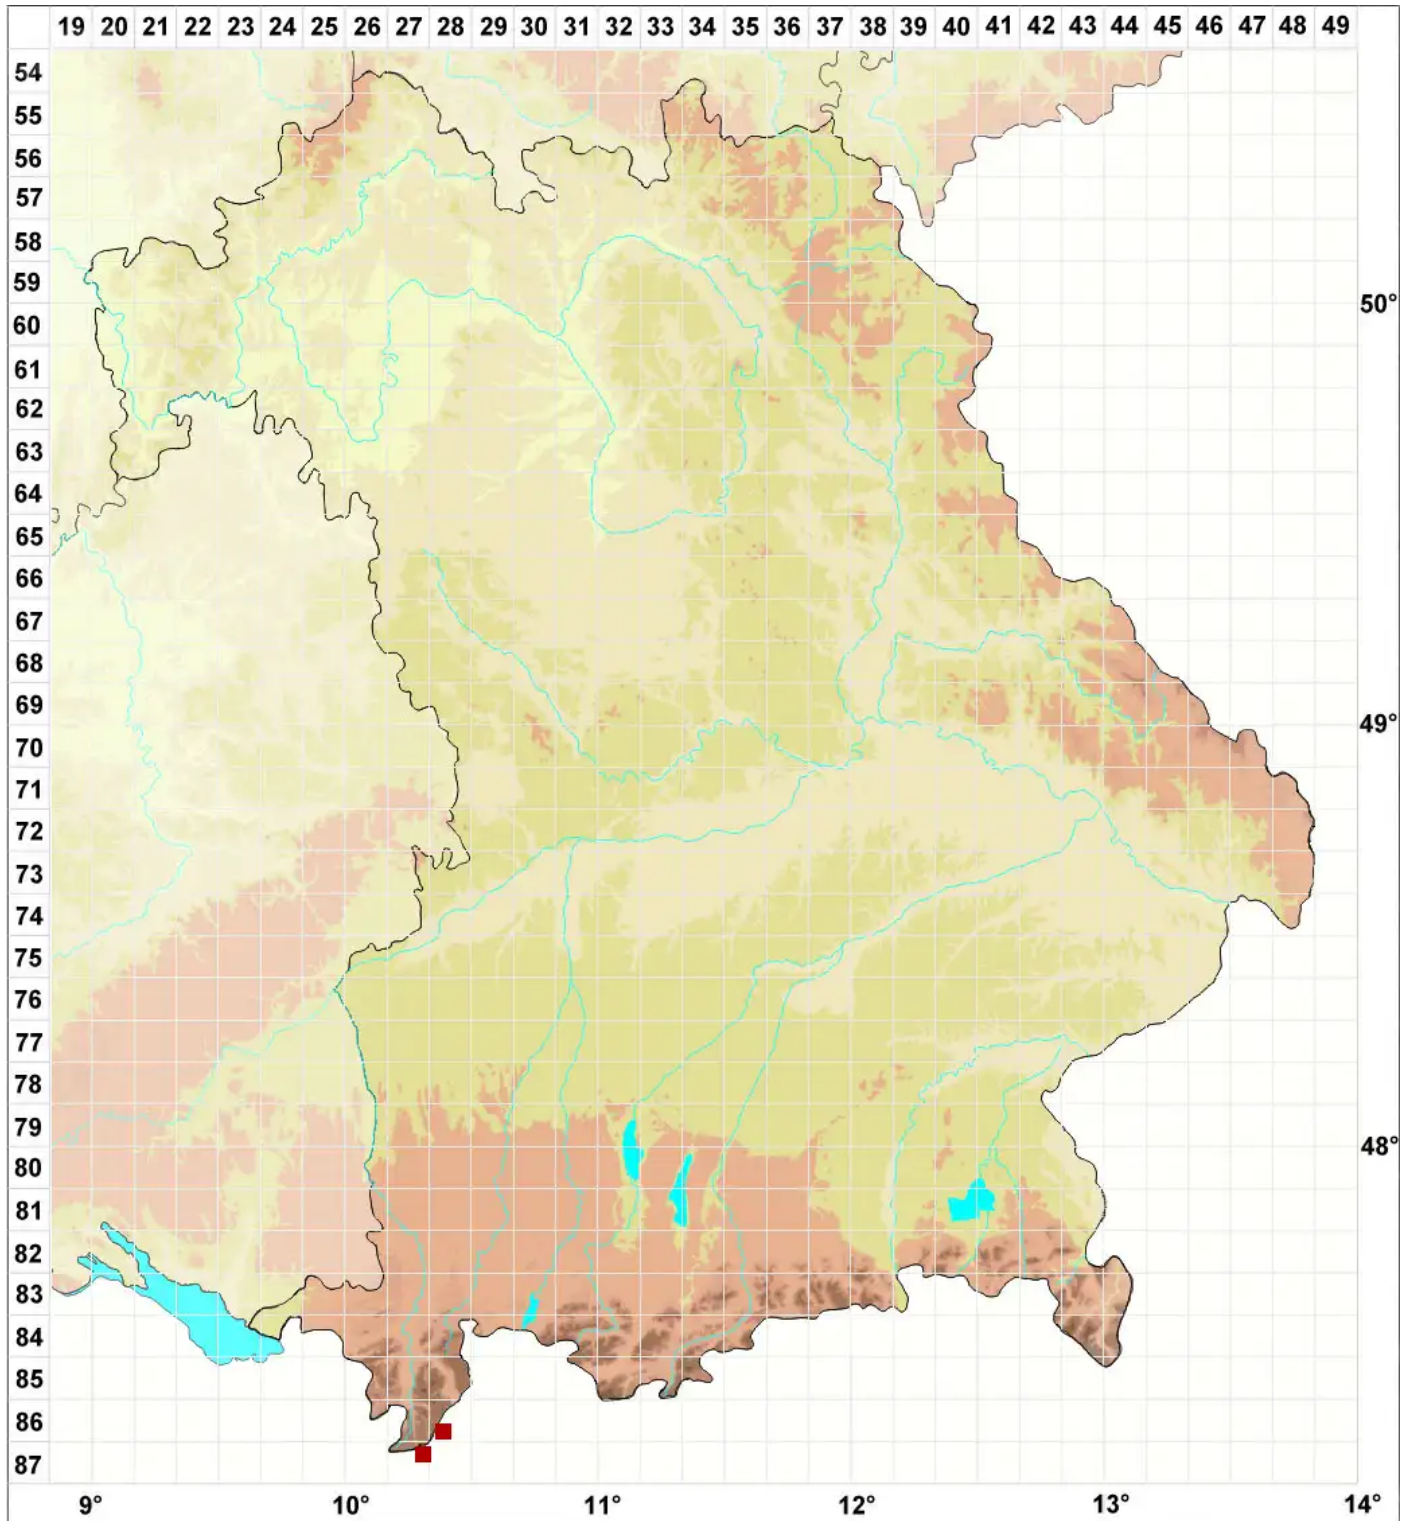

# Polyblastia cupularis A. Massal.

## Becher-Kugelfrucht

Legende:

**Symbole:**

Ausgefülltes Symbol:  
Zeitraum von 1980 bis heute (Aktuelle Angabe)

Leeres Symbol:  
Zeitraum vor 1980 (Altangabe)

Quadrat: Herbarbeleg