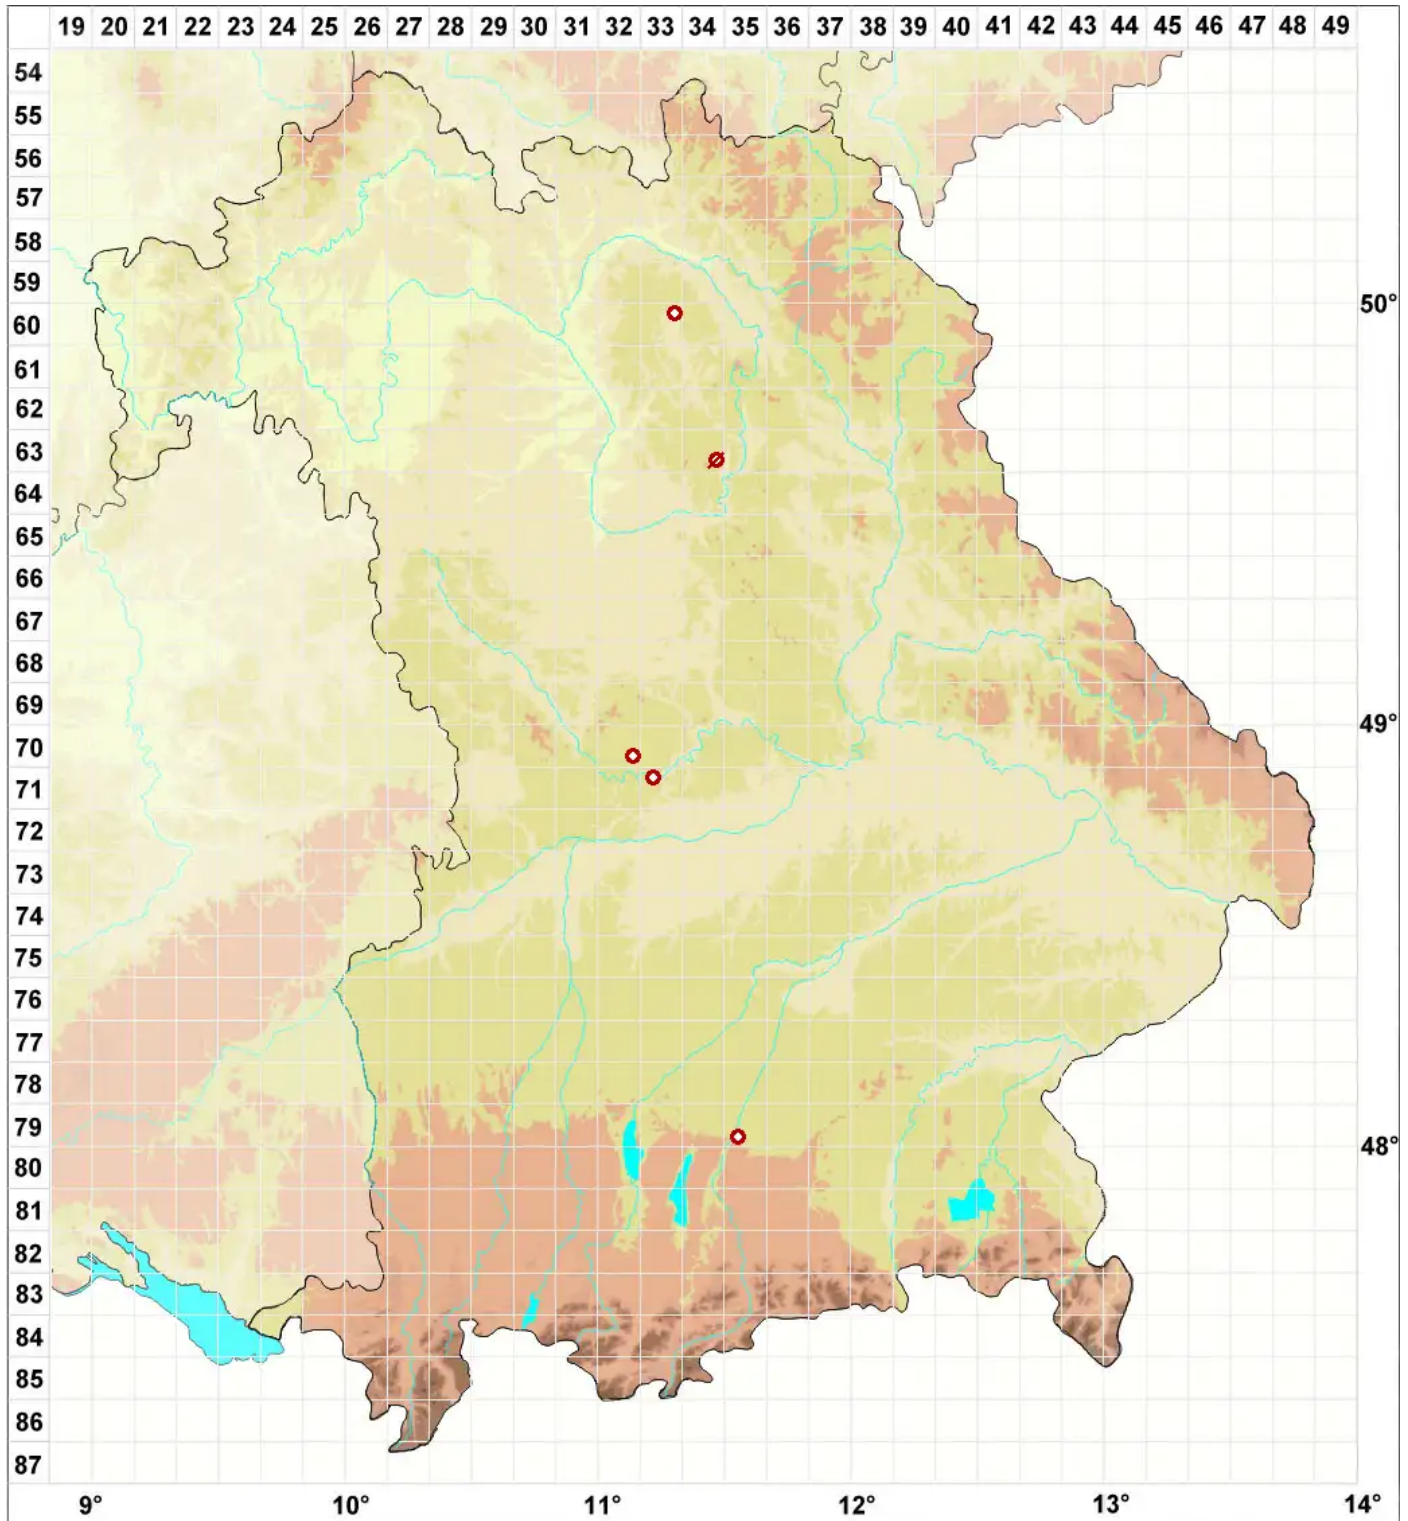

Polyblastia dermatodes A. Massal.

Häutige Kugelfrucht

Legende:

Symbole:

Ausgefülltes Symbol:
Zeitraum von 1980 bis heute (Aktuelle Angabe)

Leeres Symbol:
Zeitraum vor 1980 (Altangabe)

Quadrat: Herbarbeleg