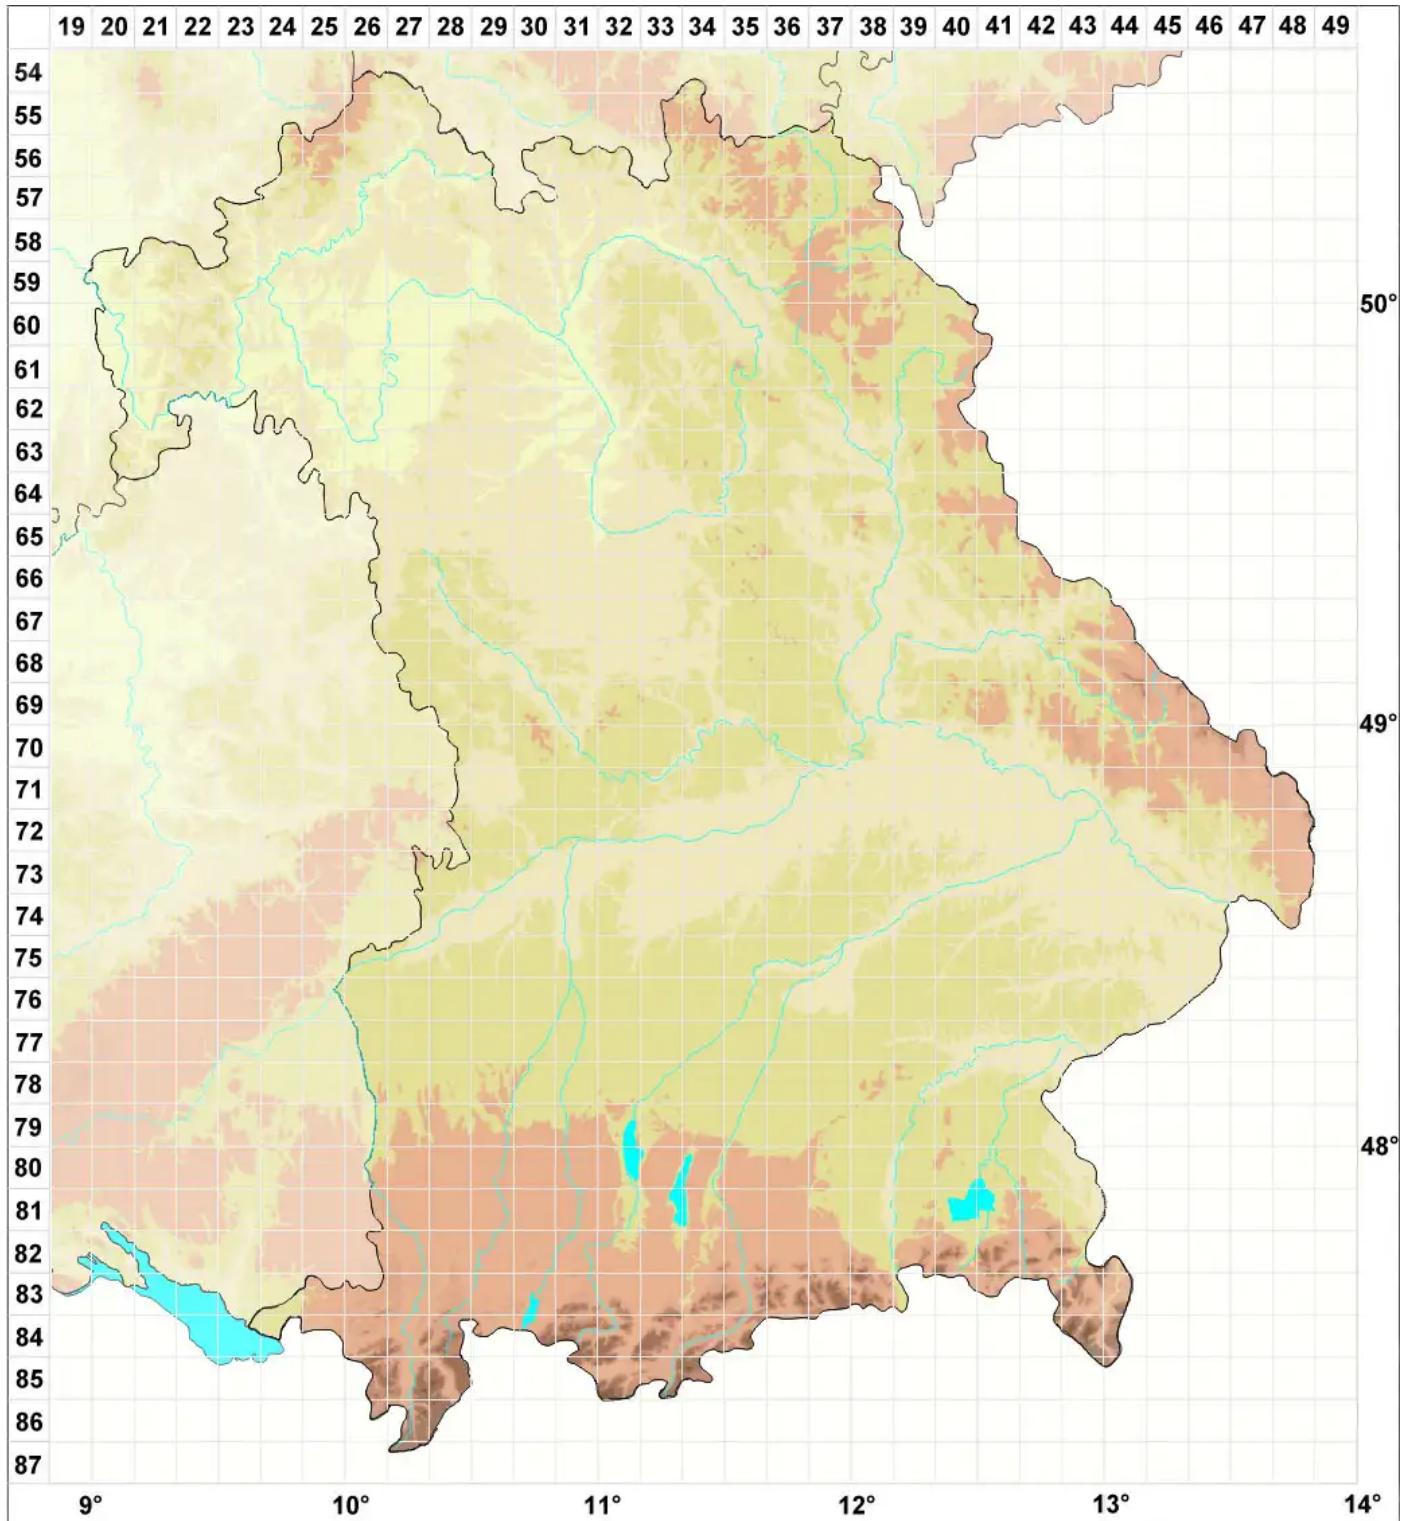

Polyblastia fugax Rehm

Fränkische Kugelfrucht

Legende:

- Symbole:**
- Ausgefülltes Symbol:
Zeitraum von 1980 bis heute (Aktuelle Angabe)
 - Leeres Symbol:
Zeitraum vor 1980 (Altangabe)
 - Quadrat: Herbarbeleg