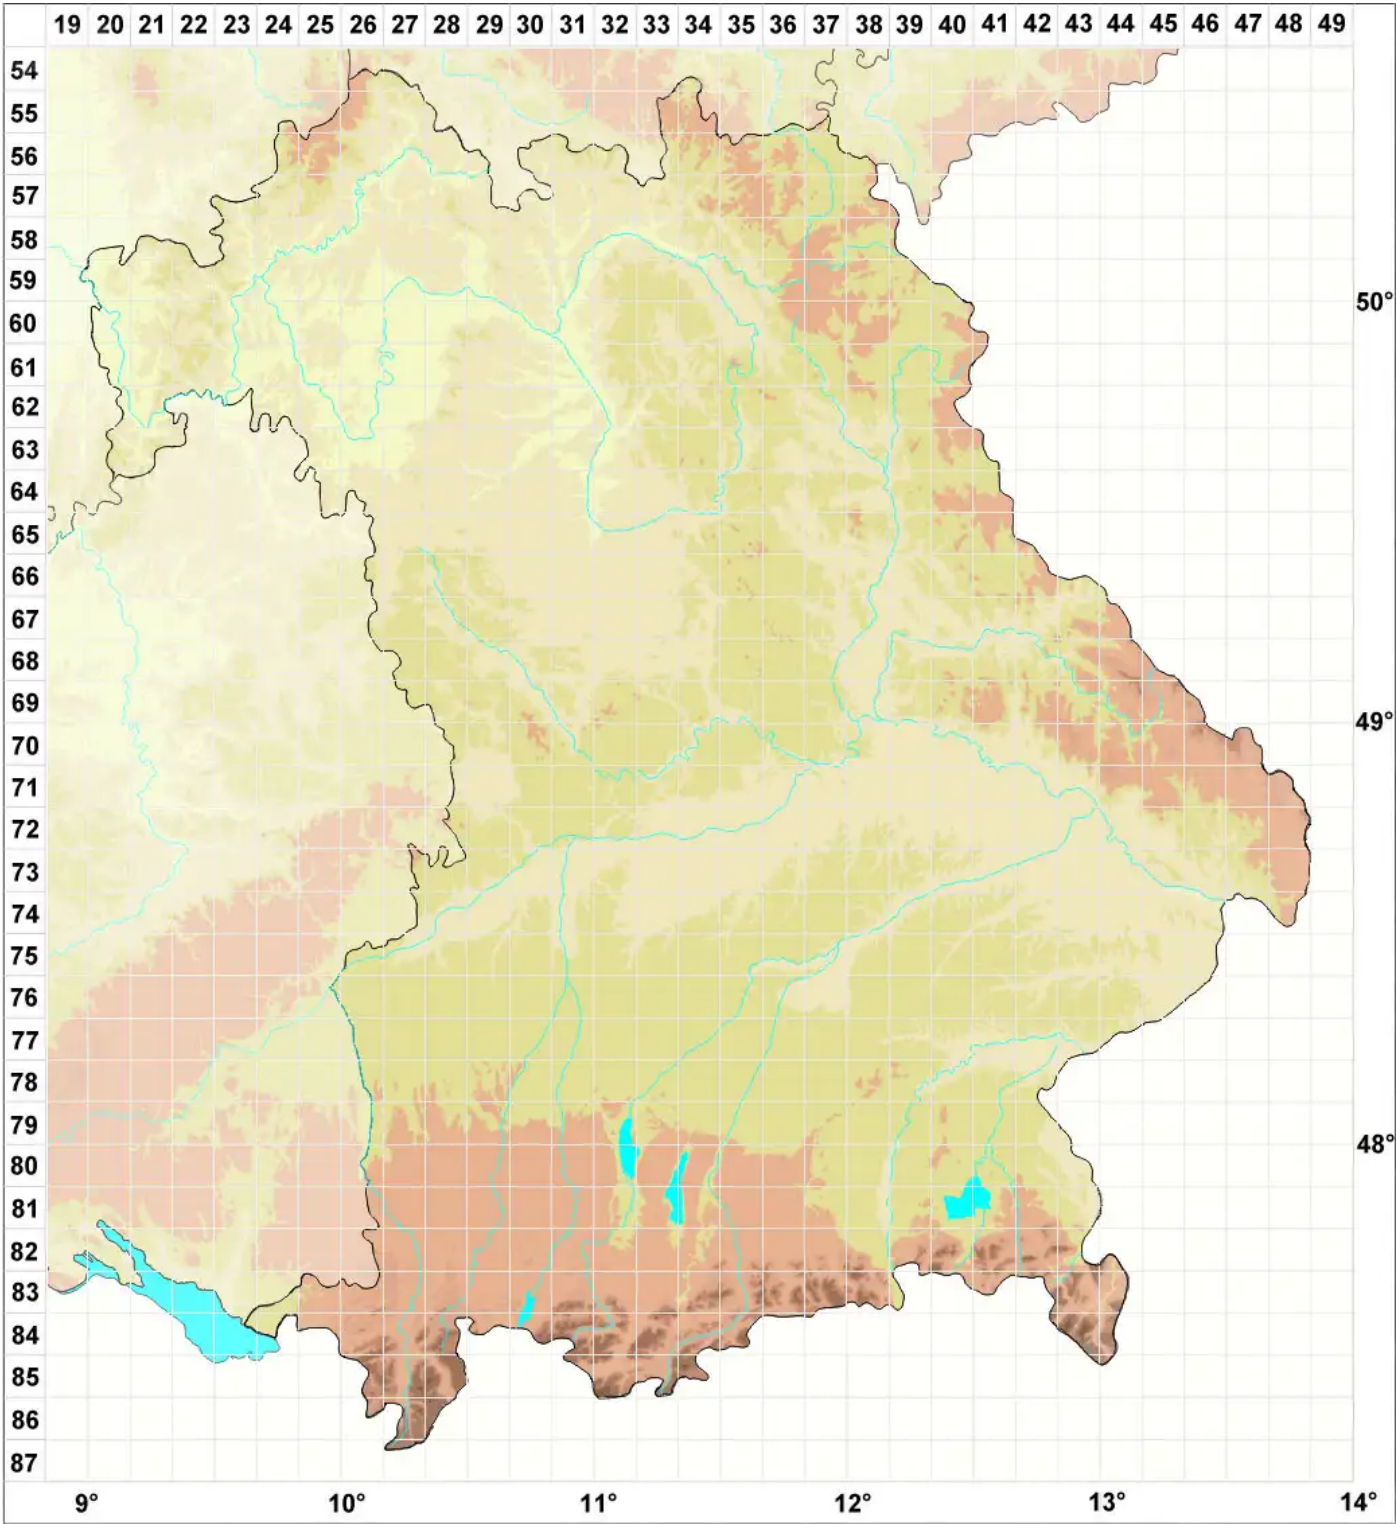

# Polyblastia leptospora Zschacke

Legende:

- Symbole:**
- Ausgefülltes Symbol:  
Zeitraum von 1980 bis heute (Aktuelle Angabe)
  - Leeres Symbol:  
Zeitraum vor 1980 (Altangabe)
  - Quadrat: Herbarbeleg