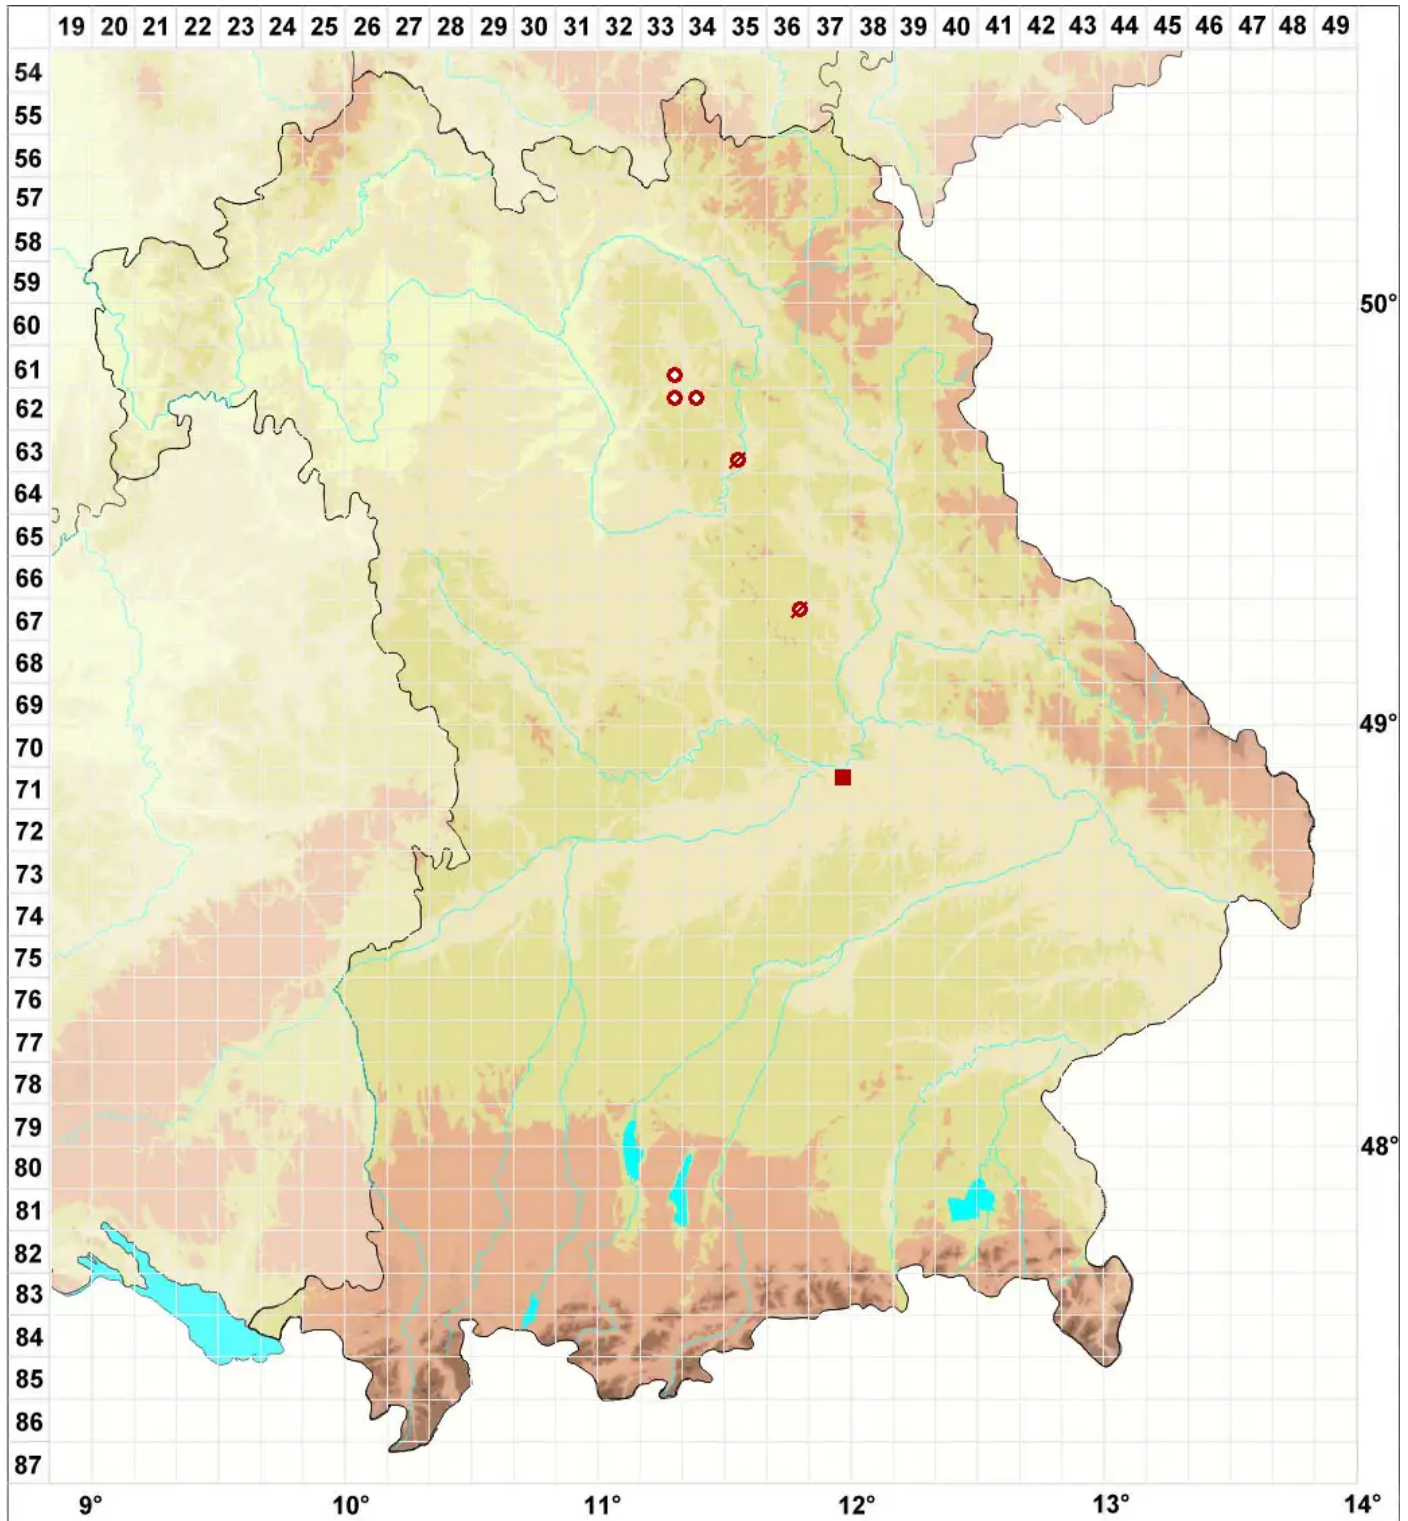

Polyblastia plicata (A. Massal.) Lönnr.

Faltige Kugelfrucht

Legende:

- Symbole:**
- Ausgefülltes Symbol:
Zeitraum von 1980 bis heute (Aktuelle Angabe)
 - Leeres Symbol:
Zeitraum vor 1980 (Altangabe)
 - Quadrat: Herbarbeleg