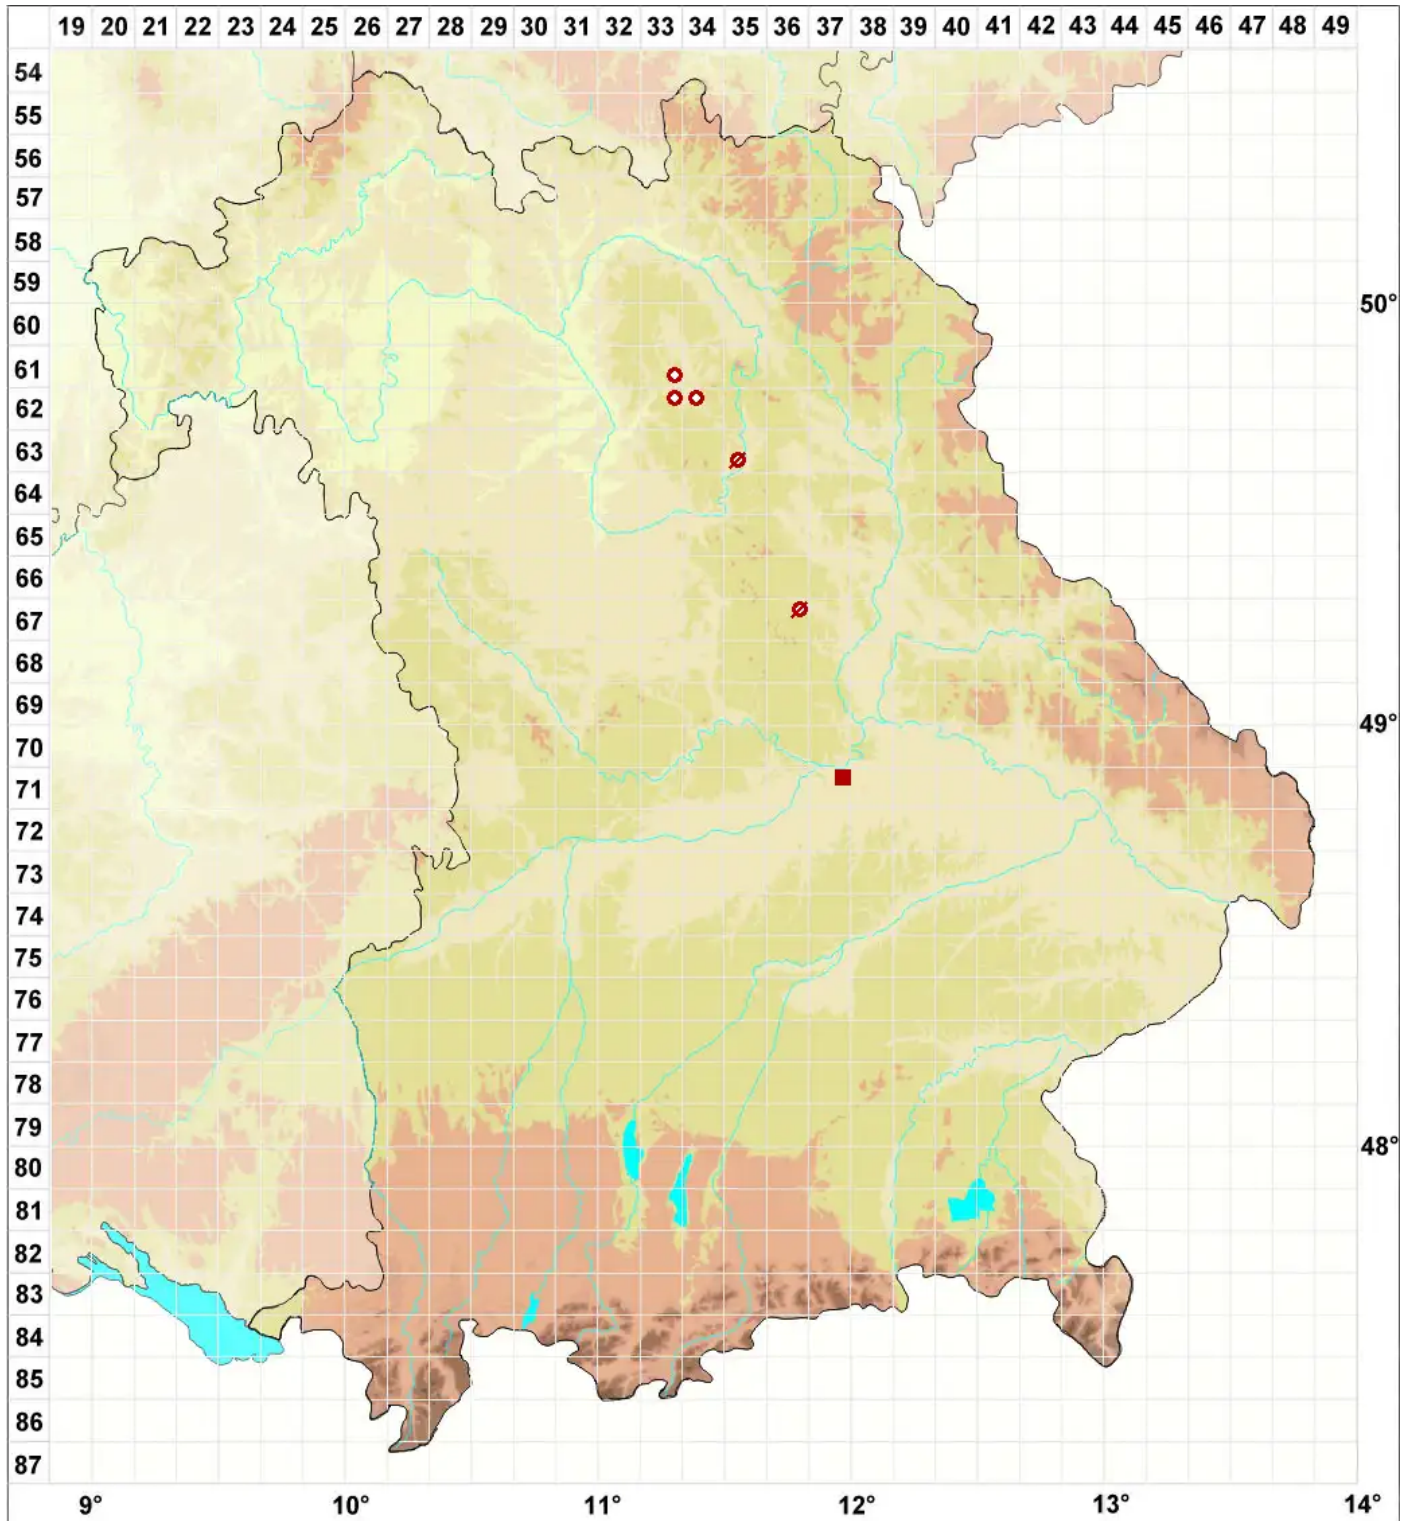

# Polyblastia plicata (A. Massal.) Lönnr.

Faltige Kugelfrucht

Legende:

- Symbole:**
- Ausgefülltes Symbol:  
Zeitraum von 1980 bis heute (Aktuelle Angabe)
  - Leeres Symbol:  
Zeitraum vor 1980 (Altangabe)
  - Quadrat: Herbarbeleg