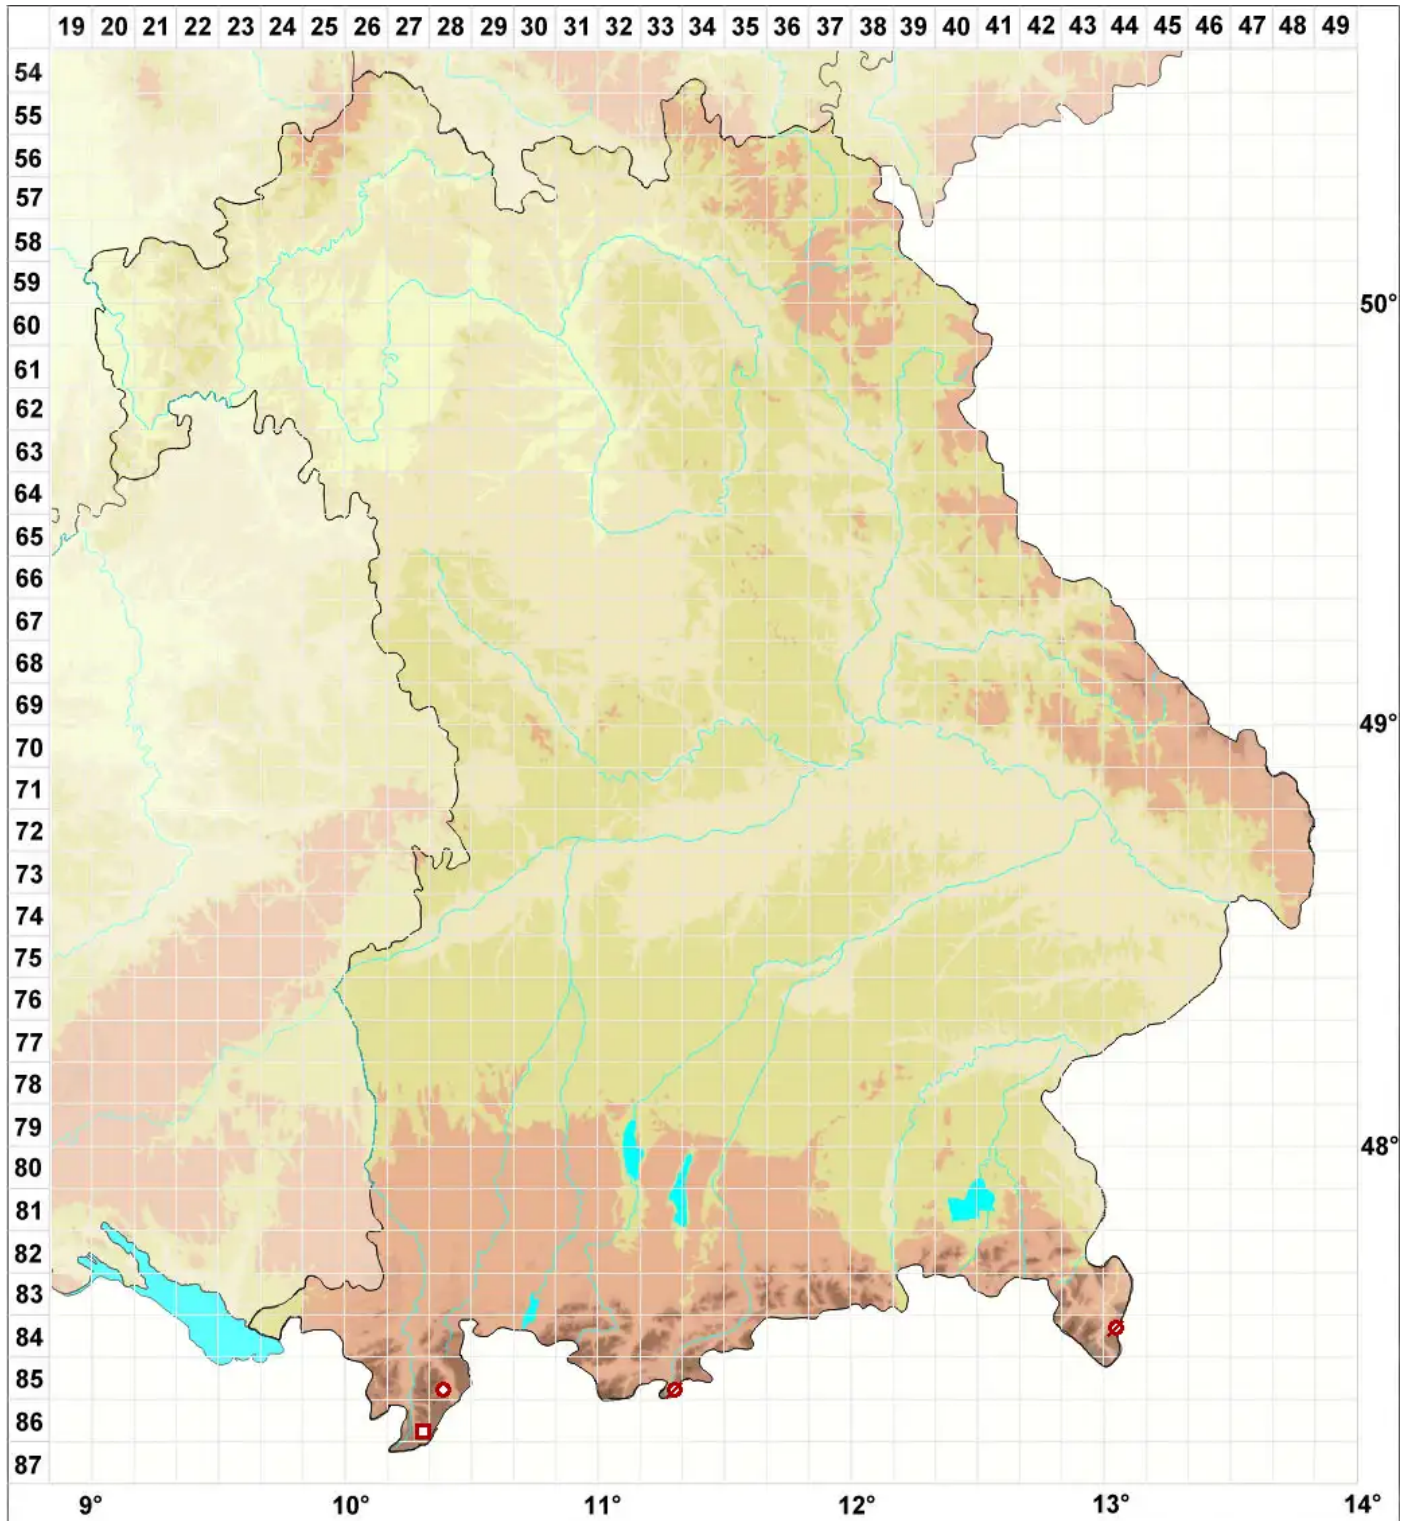

Polyblastia sendtneri Kremp.

Dryas-Kugelfrucht

Legende:

Symbole:

Ausgefülltes Symbol:
Zeitraum von 1980 bis heute (Aktuelle Angabe)

Leeres Symbol:
Zeitraum vor 1980 (Altangabe)

Quadrat: Herbarbeleg