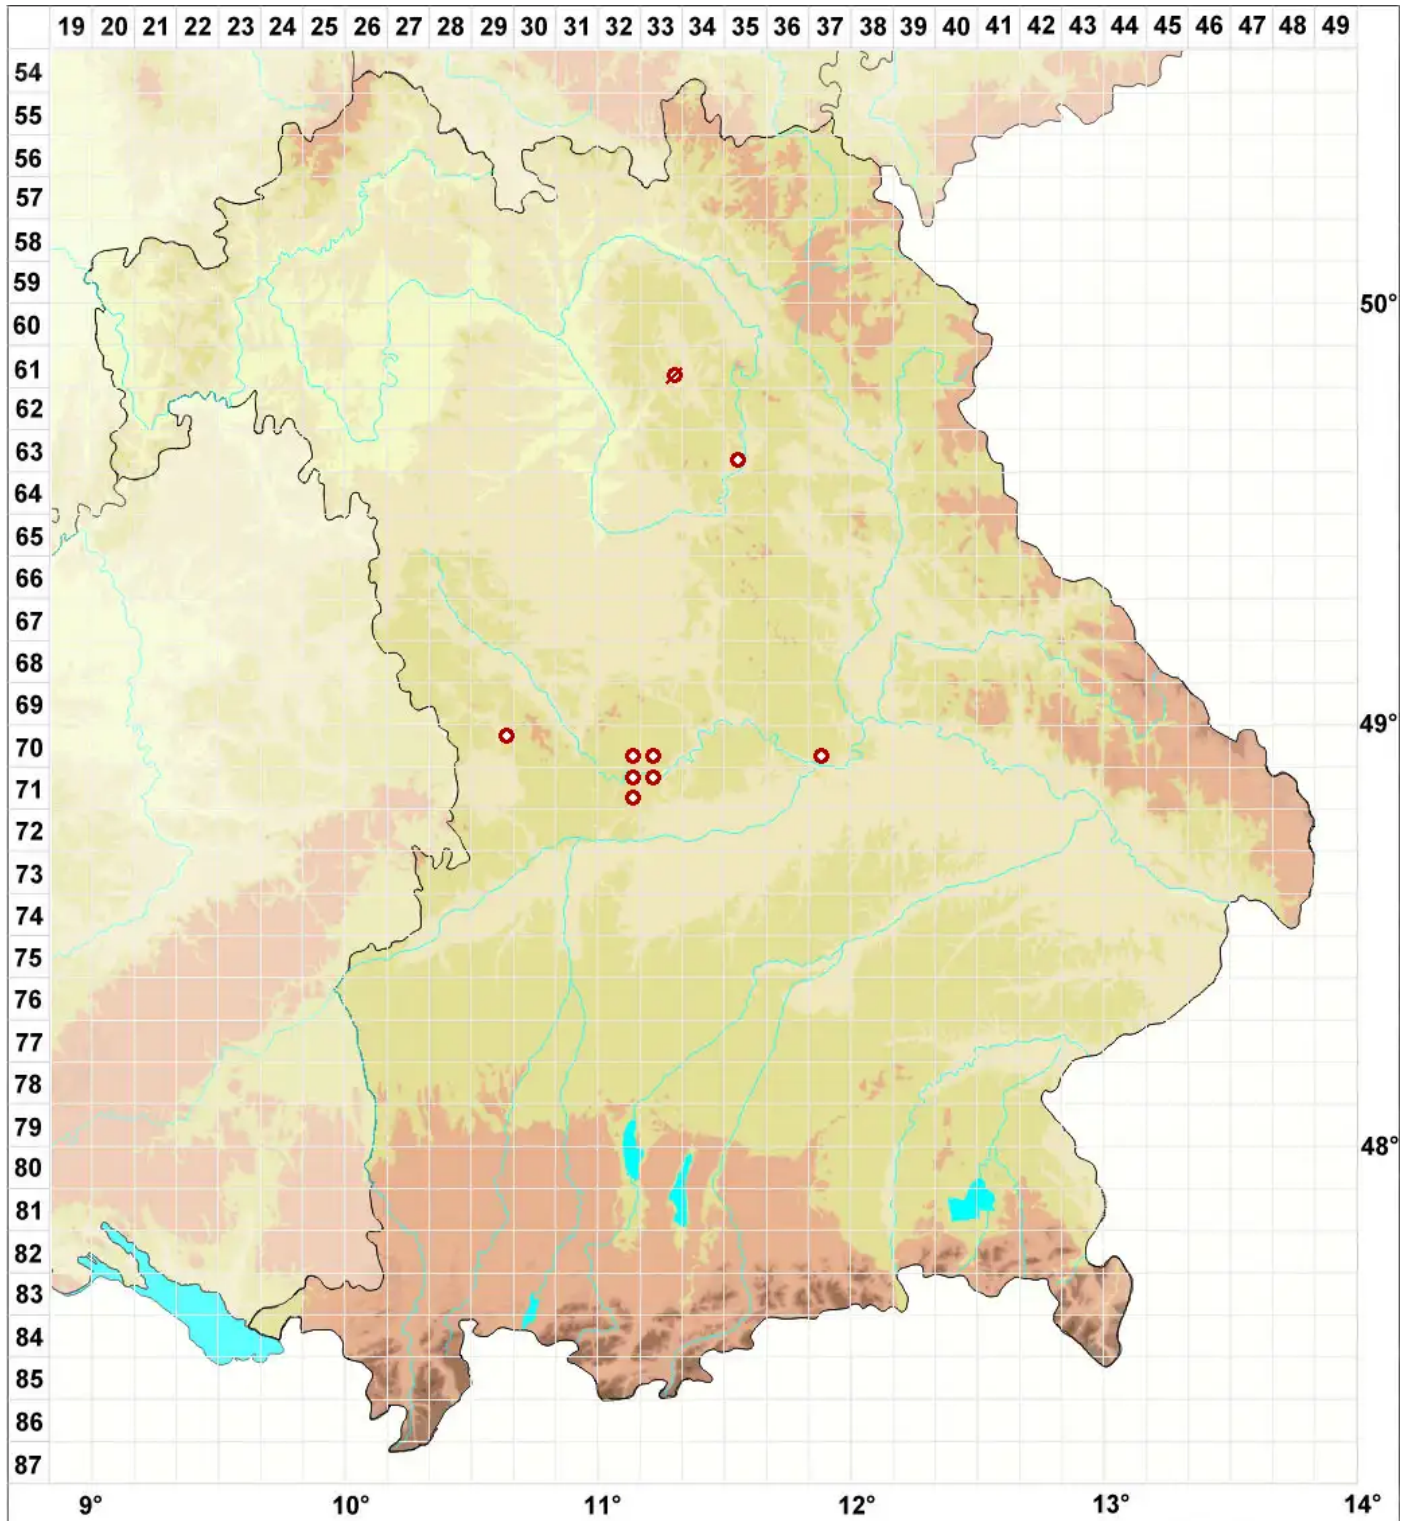

Polyblastia sepulta A. Massal.

Verborgene Kugelfrucht

Legende:

Symbole:

Ausgefülltes Symbol:
Zeitraum von 1980 bis heute (Aktuelle Angabe)

Leeres Symbol:
Zeitraum vor 1980 (Altangabe)

Quadrat: Herbarbeleg