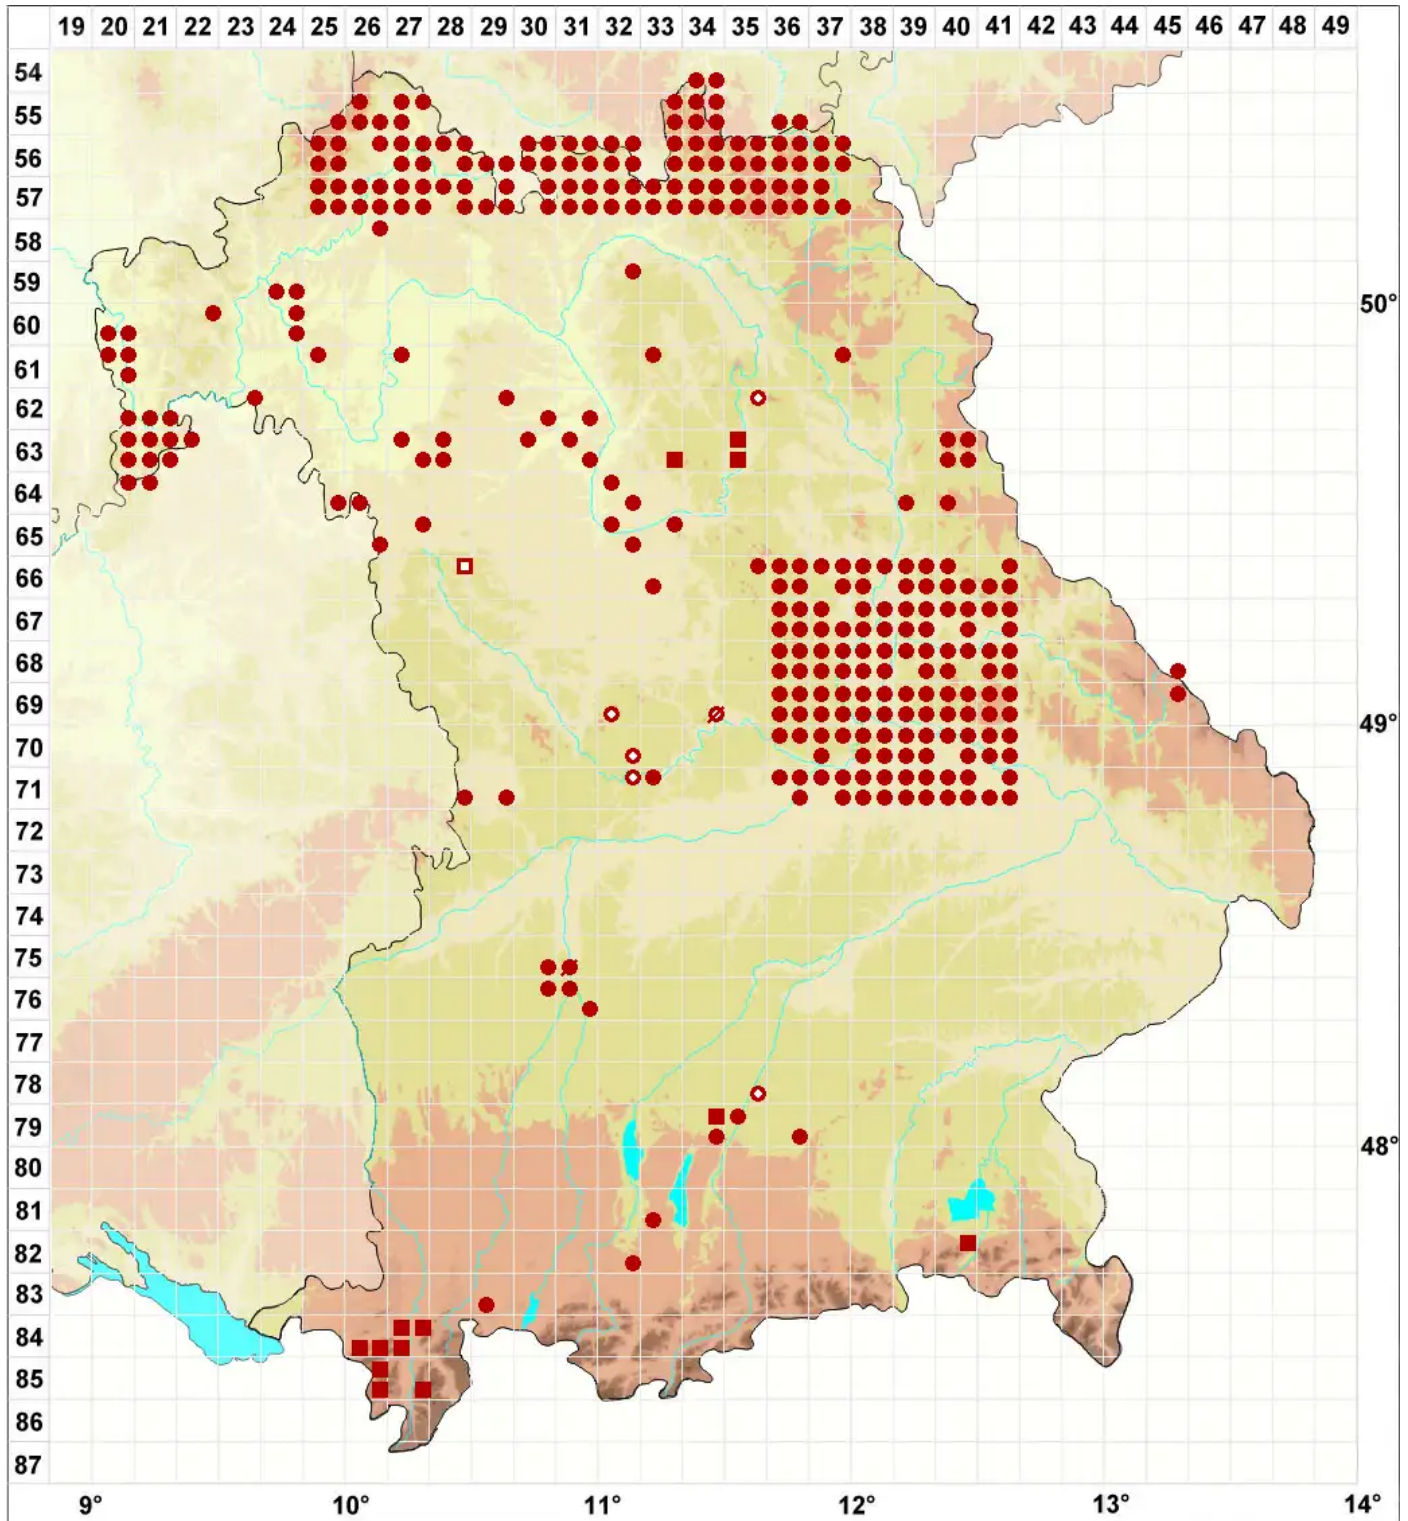

Xanthoria polycarpa (Hoffm.) Rieber

Vielfruchtige Gelbflechte

Legende:

- Symbole:**
Ausgefülltes Symbol:
Zeitraum von 1980 bis heute (Aktuelle Angabe)
Leeres Symbol:
Zeitraum vor 1980 (Altangabe)
Quadrat: Herbarbeleg